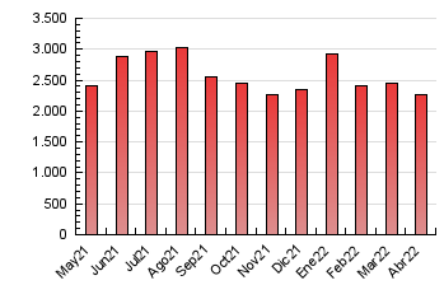

Páginas (x 1000)