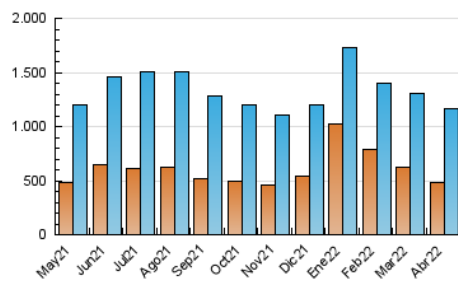

4.3 Por meses

N. únicos / Visitas (x 1000)