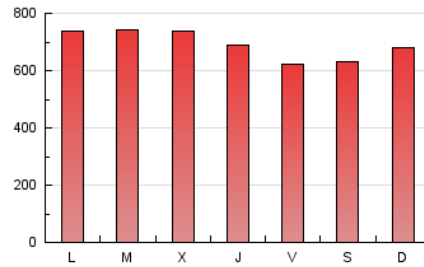

1. Cifras totales y promedios (Nacional)

MES - AÑO	NAVEGADORES UNICOS	VISITAS	PAGINAS
Abril - 2022	340.598	1.008.155	2.058.726
PROMEDIO DIARIO	26.122	33.605	68.624
PROMEDIO LUNES-VIERNES	26.902	34.476	70.090
PROMEDIO SABADO-DOMINGO	24.302	31.573	65.203
PAGINAS / VISITAS	2,04		
DURACION MEDIA VISITAS	0:03:54		
DURACION MEDIA PAGINAS	0:03:12		

2. Secciones (Nacional)

	PAGINAS	%
HOME	742.259	36.05 %
RESTO	1.316.467	63.95 %

3. Por día del mes (Nacional)

Día	N. únicos	Visitas	Páginas	Día	N. únicos	Visitas	Páginas	Día	N. únicos	Visitas	Páginas
1	21.948	29.166	64.044	11	23.021	30.618	70.330	21	37.360	45.918	83.809
2	17.394	23.203	51.379	12	25.854	34.116	72.019	22	28.622	36.254	74.813
3	19.623	26.708	61.261	13	24.722	32.428	67.203	23	27.328	35.695	73.740
4	20.869	28.389	67.266	14	20.857	27.552	57.854	24	31.977	41.373	82.039
5	26.160	33.872	68.982	15	18.459	24.389	48.606	25	29.267	37.321	78.134
6	24.071	31.764	69.769	16	17.075	22.509	49.429	26	29.783	38.545	76.755
7	21.076	27.878	62.550	17	20.426	27.489	61.939	27	27.036	34.920	71.583
8	20.528	26.844	57.666	18	38.154	44.935	78.993	28	27.841	35.546	70.569
9	34.916	42.828	76.374	19	37.146	44.362	78.323	29	26.237	33.667	66.237
10	27.617	34.735	66.910	20	35.924	45.511	86.395	30	22.366	29.620	63.755

4. Gráficas (Nacional)

4.1 Por día de la semana (promedio)

N. únicos / Visitas (x 100)

Páginas (x 100)

4.2 Por franja horaria (promedio)

Visitas (x 1000)

Páginas (x 1000)

4.3 Por meses