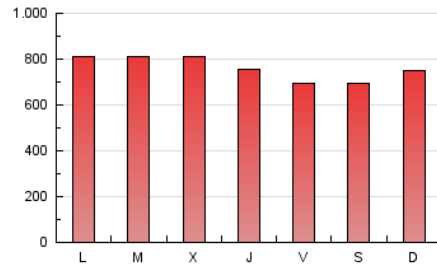

1. Cifras totales y promedios (Nacional e Internacional)

MES - AÑO	NAVEGADORES UNICOS	VISITAS	PAGINAS
Abril - 2022	484.037	1.161.286	2.271.154
PROMEDIO DIARIO	30.790	38.710	75.705
PROMEDIO LUNES-VIERNES	31.651	39.675	77.286
PROMEDIO SABADO-DOMINGO	28.780	36.457	72.016
PAGINAS / VISITAS	1,96		
DURACION MEDIA VISITAS	0:03:04		
DURACION MEDIA PAGINAS	0:03:13		

2. Secciones (Nacional e Internacional)

	PAGINAS	%
HOME	776.104	34.17 %
RESTO	1.495.050	65.83 %

3. Por día del mes (Nacional e Internacional)

Día	N. únicos	Visitas	Páginas	Día	N. únicos	Visitas	Páginas	Día	N. únicos	Visitas	Páginas
1	26.608	34.320	71.247	11	27.865	35.683	77.387	21	42.840	52.077	92.306
2	21.777	27.801	57.570	12	30.627	39.349	79.211	22	33.268	41.658	82.638
3	24.197	31.617	68.123	13	29.399	37.513	74.331	23	31.915	40.714	80.809
4	25.457	33.485	74.365	14	25.341	32.434	64.750	24	36.529	46.401	89.110
5	30.829	39.069	76.053	15	22.912	29.206	55.139	25	34.168	42.839	85.893
6	28.651	36.688	76.504	16	21.243	27.163	55.915	26	34.495	43.840	84.098
7	25.402	32.588	69.027	17	24.992	32.365	68.918	27	31.487	39.754	78.206
8	24.869	31.636	64.249	18	43.690	50.786	86.814	28	32.355	40.340	76.991
9	39.968	48.458	84.131	19	42.405	50.013	86.158	29	30.490	38.338	72.840
10	32.136	39.699	73.689	20	41.511	51.556	94.802	30	26.266	33.896	69.880

4. Gráficas (Nacional e Internacional)

4.1 Por día de la semana (promedio)

N. únicos / Visitas (x 100)

Páginas (x 100)

4.2 Por franja horaria (promedio)

Visitas (x 1000)

Páginas (x 1000)

4.3 Por meses