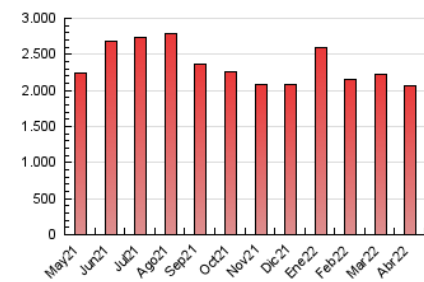

Páginas (x 1000)