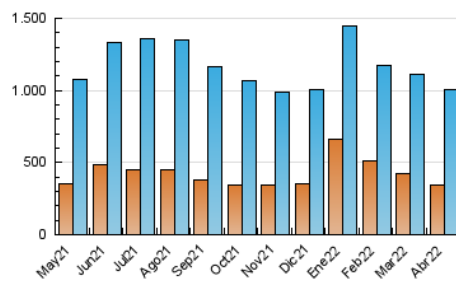

4.3 Por meses

N. únicos / Visitas (x 1000)