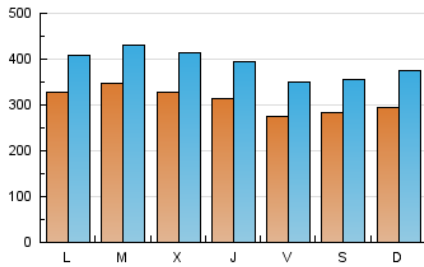

1. Cifras totales y promedios (Nacional e Internacional)

MES - AÑO	NAVEGADORES UNICOS	VISITAS	PAGINAS
Abril - 2022	484.037	1.161.286	2.271.154
PROMEDIO DIARIO	30.790	38.710	75.705
PROMEDIO LUNES-VIERNES	31.651	39.675	77.286
PROMEDIO SABADO-DOMINGO	28.780	36.457	72.016
PAGINAS / VISITAS	1,96		
DURACION MEDIA VISITAS	0:03:04		
DURACION MEDIA PAGINAS	0:03:13		

2. Secciones (Nacional e Internacional)

	PAGINAS	%
HOME	776.104	34.17 %
RESTO	1.495.050	65.83 %

3. Por día del mes (Nacional e Internacional)

Día	N. únicos	Visitas	Páginas	Día	N. únicos	Visitas	Páginas	Día	N. únicos	Visitas	Páginas
1	26.608	34.320	71.247	11	27.865	35.683	77.387	21	42.840	52.077	92.306
2	21.777	27.801	57.570	12	30.627	39.349	79.211	22	33.268	41.658	82.638
3	24.197	31.617	68.123	13	29.399	37.513	74.331	23	31.915	40.714	80.809
4	25.457	33.485	74.365	14	25.341	32.434	64.750	24	36.529	46.401	89.110
5	30.829	39.069	76.053	15	22.912	29.206	55.139	25	34.168	42.839	85.893
6	28.651	36.688	76.504	16	21.243	27.163	55.915	26	34.495	43.840	84.098
7	25.402	32.588	69.027	17	24.992	32.365	68.918	27	31.487	39.754	78.206
8	24.869	31.636	64.249	18	43.690	50.786	86.814	28	32.355	40.340	76.991
9	39.968	48.458	84.131	19	42.405	50.013	86.158	29	30.490	38.338	72.840
10	32.136	39.699	73.689	20	41.511	51.556	94.802	30	26.266	33.896	69.880

4. Gráficas (Nacional e Internacional)

4.1 Por día de la semana (promedio)

N. únicos / Visitas (x 100)

Páginas (x 100)

4.2 Por franja horaria (promedio)

Visitas (x 1000)

Páginas (x 1000)

4.3 Por meses