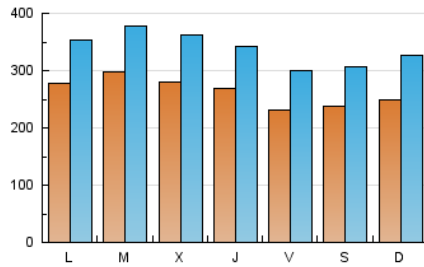

1. Cifras totales y promedios (Nacional)

MES - AÑO	NAVEGADORES UNICOS	VISITAS	PAGINAS
Abril - 2022	340.598	1.008.155	2.058.726
PROMEDIO DIARIO	26.122	33.605	68.624
PROMEDIO LUNES-VIERNES	26.902	34.476	70.090
PROMEDIO SABADO-DOMINGO	24.302	31.573	65.203
PAGINAS / VISITAS	2,04		
DURACION MEDIA VISITAS	0:03:54		
DURACION MEDIA PAGINAS	0:03:12		

2. Secciones (Nacional)

	PAGINAS	%
HOME	742.259	36.05 %
RESTO	1.316.467	63.95 %

3. Por día del mes (Nacional)

Día	N. únicos	Visitas	Páginas	Día	N. únicos	Visitas	Páginas	Día	N. únicos	Visitas	Páginas
1	21.948	29.166	64.044	11	23.021	30.618	70.330	21	37.360	45.918	83.809
2	17.394	23.203	51.379	12	25.854	34.116	72.019	22	28.622	36.254	74.813
3	19.623	26.708	61.261	13	24.722	32.428	67.203	23	27.328	35.695	73.740
4	20.869	28.389	67.266	14	20.857	27.552	57.854	24	31.977	41.373	82.039
5	26.160	33.872	68.982	15	18.459	24.389	48.606	25	29.267	37.321	78.134
6	24.071	31.764	69.769	16	17.075	22.509	49.429	26	29.783	38.545	76.755
7	21.076	27.878	62.550	17	20.426	27.489	61.939	27	27.036	34.920	71.583
8	20.528	26.844	57.666	18	38.154	44.935	78.993	28	27.841	35.546	70.569
9	34.916	42.828	76.374	19	37.146	44.362	78.323	29	26.237	33.667	66.237
10	27.617	34.735	66.910	20	35.924	45.511	86.395	30	22.366	29.620	63.755

4. Gráficas (Nacional)

4.1 Por día de la semana (promedio)

N. únicos / Visitas (x 100)

Páginas (x 100)

4.2 Por franja horaria (promedio)

Visitas (x 1000)

Páginas (x 1000)

4.3 Por meses