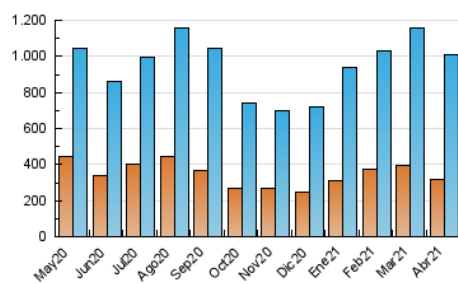

4.3 Por meses

N. únicos / Visitas (x 1000)