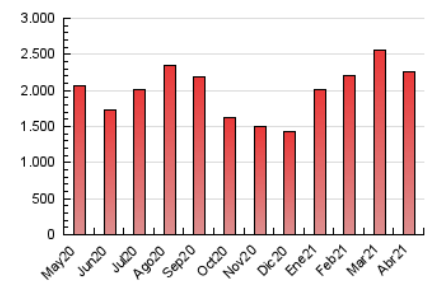

Páginas (x 1000)