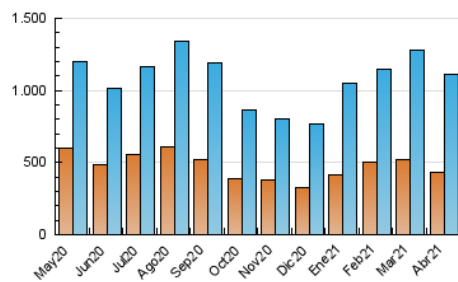

4.3 Por meses

N. únicos / Visitas (x 1000)