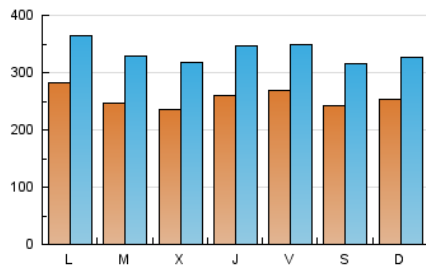

1. Cifras totales y promedios (Nacional)

MES - AÑO	NAVEGADORES UNICOS	VISITAS	PAGINAS
Abril - 2021	320.062	1.008.633	2.096.692
PROMEDIO DIARIO	25.628	33.621	69.890
PROMEDIO LUNES-VIERNES	25.909	34.181	72.358
PROMEDIO SABADO-DOMINGO	24.856	32.082	63.102
PAGINAS / VISITAS	2,08		
DURACION MEDIA VISITAS		0:04:31	
DURACION MEDIA PAGINAS		0:03:34	

2. Secciones (Nacional)

	PAGINAS	%
HOME	862.635	41.14 %
RESTO	1.234.057	58.86 %

3. Por día del mes (Nacional)

Día	N. únicos	Visitas	Páginas	Día	N. únicos	Visitas	Páginas	Día	N. únicos	Visitas	Páginas
1	32.373	41.204	83.603	11	35.525	43.221	75.718	21	26.835	36.314	79.687
2	26.766	33.961	64.856	12	38.512	48.351	90.817	22	27.941	37.721	83.479
3	21.444	27.752	51.513	13	30.763	39.846	81.913	23	32.922	40.650	79.279
4	19.410	25.967	53.310	14	25.079	32.970	70.191	24	28.761	36.620	70.144
5	21.929	28.525	59.733	15	24.133	32.613	68.515	25	26.131	34.137	71.758
6	21.250	28.362	61.971	16	23.267	30.763	64.412	26	24.593	32.158	62.556
7	20.911	29.242	68.679	17	20.921	27.161	52.205	27	20.528	27.801	62.216
8	23.134	31.304	70.004	18	20.620	27.295	58.417	28	21.161	28.857	66.400
9	27.786	36.858	74.453	19	27.773	36.741	78.642	29	22.205	30.176	72.628
10	26.039	34.500	71.753	20	26.367	35.870	79.185	30	23.762	31.693	68.655

4. Gráficas (Nacional)

4.1 Por día de la semana (promedio)

N. únicos / Visitas (x 100)

Páginas (x 100)

4.2 Por franja horaria (promedio)

Visitas (x 1000)

Páginas (x 1000)

4.3 Por meses