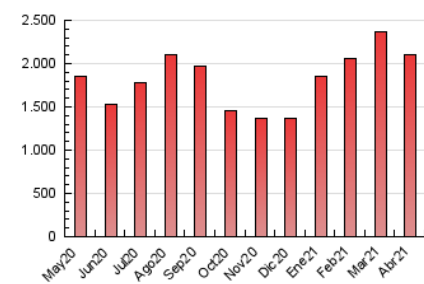

Páginas (x 1000)