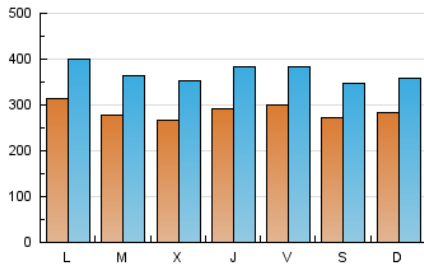

1. Cifras totales y promedios (Nacional e Internacional)

MES - AÑO	NAVEGADORES UNICOS	VISITAS	PAGINAS
Abril - 2021	430.476	1.112.626	2.260.710
PROMEDIO DIARIO	28.729	37.088	75.357
PROMEDIO LUNES-VIERNES	29.082	37.736	78.030
PROMEDIO SABADO-DOMINGO	27.761	35.304	68.007
PAGINAS / VISITAS	2,03		
DURACION MEDIA VISITAS	0:03:41		
DURACION MEDIA PAGINAS	0:03:34		

2. Secciones (Nacional e Internacional)

	PAGINAS	%
HOME	907.312	40.13 %
RESTO	1.353.398	59.87 %

3. Por día del mes (Nacional e Internacional)

Día	N. únicos	Visitas	Páginas	Día	N. únicos	Visitas	Páginas	Día	N. únicos	Visitas	Páginas
1	35.368	44.737	89.481	11	38.525	46.649	81.058	21	30.474	40.462	86.238
2	29.869	37.274	70.066	12	41.680	52.167	96.818	22	31.560	41.721	89.779
3	24.197	30.814	55.965	13	33.770	43.258	87.442	23	36.222	44.354	85.526
4	21.909	28.845	57.529	14	28.009	36.228	75.576	24	31.811	39.909	75.076
5	24.677	31.575	64.389	15	27.472	36.249	74.590	25	29.255	37.600	76.831
6	24.194	31.644	67.110	16	26.604	34.377	70.095	26	27.867	35.850	68.062
7	23.728	32.378	73.626	17	23.706	30.111	56.797	27	23.689	31.465	68.154
8	26.217	34.609	75.206	18	23.657	30.618	63.668	28	24.112	32.236	71.838
9	30.778	40.245	79.754	19	31.229	40.633	84.941	29	25.550	33.769	78.194
10	29.027	37.886	77.129	20	29.766	39.696	85.563	30	26.961	35.267	74.209

4. Gráficas (Nacional e Internacional)

4.1 Por día de la semana (promedio)

N. únicos / Visitas (x 100)

Páginas (x 100)

4.2 Por franja horaria (promedio)

Visitas (x 1000)

Páginas (x 1000)

4.3 Por meses