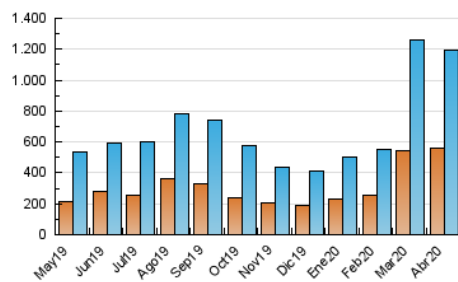

4.3 Por meses

N. únicos / Visitas (x 1000)