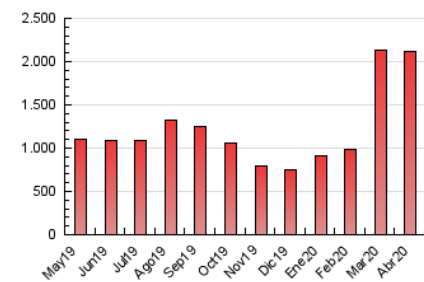

Páginas (x 1000)