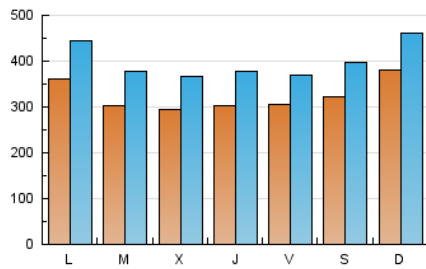

1. Cifras totales y promedios (Nacional e Internacional)

MES - AÑO	NAVEGADORES UNICOS	VISITAS	PAGINAS
Abril - 2020	556.156	1.190.654	2.116.554
PROMEDIO DIARIO	32.222	39.688	70.552
PROMEDIO LUNES-VIERNES	31.178	38.511	69.616
PROMEDIO SABADO-DOMINGO	35.094	42.926	73.126
PAGINAS / VISITAS	1,78		
DURACION MEDIA VISITAS	0:02:57		
DURACION MEDIA PAGINAS	0:03:47		

2. Secciones (Nacional e Internacional)

	PAGINAS	%
HOME	656.617	31.02 %
RESTO	1.459.937	68.98 %

3. Por día del mes (Nacional e Internacional)

Día	N. únicos	Visitas	Páginas	Día	N. únicos	Visitas	Páginas	Día	N. únicos	Visitas	Páginas
1	28.637	35.297	62.153	11	44.404	54.873	89.477	21	30.628	37.609	70.117
2	19.416	25.692	51.317	12	45.212	56.757	94.033	22	30.412	38.179	71.565
3	20.008	25.908	51.325	13	42.187	51.638	86.120	23	37.771	45.268	80.297
4	27.455	33.310	55.760	14	34.601	43.203	75.354	24	38.323	44.452	73.895
5	27.099	34.016	60.411	15	37.879	46.689	82.512	25	29.337	35.686	64.041
6	25.514	33.594	64.124	16	32.239	40.136	74.113	26	30.295	37.270	66.885
7	25.719	32.774	61.644	17	27.180	33.765	68.777	27	39.238	47.394	79.619
8	21.336	27.131	54.568	18	27.535	34.589	65.004	28	30.502	37.513	67.606
9	30.900	38.157	66.712	19	49.415	56.904	89.400	29	28.714	35.375	66.006
10	36.354	43.525	71.911	20	37.498	44.717	77.778	30	30.852	39.233	74.030

4. Gráficas (Nacional e Internacional)

4.1 Por día de la semana (promedio)

N. únicos / Visitas (x 100)

Páginas (x 100)

4.2 Por franja horaria (promedio)

Visitas (x 1000)

Páginas (x 1000)

4.3 Por meses