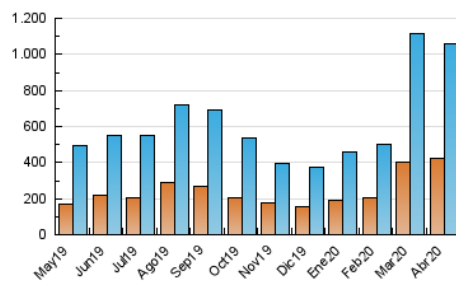

4.3 Por meses

N. únicos / Visitas (x 1000)