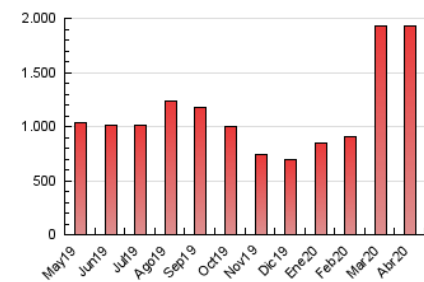

Páginas (x 1000)