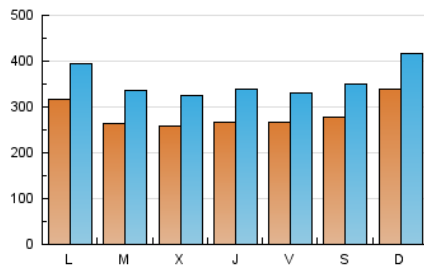

1. Cifras totales y promedios (Nacional)

MES - AÑO	NAVEGADORES UNICOS	VISITAS	PAGINAS
Abril - 2020	422.364	1.062.197	1.931.836
PROMEDIO DIARIO	28.295	35.407	64.395
PROMEDIO LUNES-VIERNES	27.371	34.344	63.568
PROMEDIO SABADO-DOMINGO	30.836	38.330	66.669
PAGINAS / VISITAS	1,82		
DURACION MEDIA VISITAS	0:03:43		
DURACION MEDIA PAGINAS	0:03:54		

2. Secciones (Nacional)

	PAGINAS	%
HOME	618.509	32.02 %
RESTO	1.313.327	67.98 %

3. Por día del mes (Nacional)

Día	N. únicos	Visitas	Páginas	Día	N. únicos	Visitas	Páginas	Día	N. únicos	Visitas	Páginas
1	25.302	31.700	56.888	11	38.634	48.570	81.157	21	27.234	33.908	64.436
2	16.904	22.743	46.770	12	39.278	50.515	85.487	22	26.734	34.128	65.562
3	17.610	23.224	46.911	13	36.602	45.342	77.764	23	33.611	40.658	73.470
4	22.684	28.141	48.635	14	29.785	38.002	68.306	24	34.213	40.050	67.728
5	22.602	29.228	53.672	15	32.856	41.314	74.909	25	26.187	32.275	58.931
6	22.622	30.349	59.134	16	27.907	35.525	67.743	26	27.265	33.979	62.065
7	22.670	29.420	56.399	17	23.432	29.666	62.936	27	33.722	41.283	71.187
8	18.530	23.998	49.689	18	23.889	30.659	59.351	28	26.276	33.110	61.338
9	27.934	34.888	61.599	19	46.152	53.272	84.051	29	25.262	31.579	60.224
10	31.941	38.894	65.579	20	33.999	40.837	72.141	30	27.005	34.940	67.774

4. Gráficas (Nacional)

4.1 Por día de la semana (promedio)

N. únicos / Visitas (x 100)

Páginas (x 100)

4.2 Por franja horaria (promedio)

Visitas (x 1000)

Páginas (x 1000)

4.3 Por meses