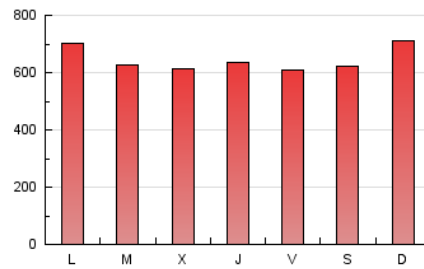

1. Cifras totales y promedios (Nacional)

MES - AÑO	NAVEGADORES UNICOS	VISITAS	PAGINAS
Abril - 2020	422.364	1.062.197	1.931.836
PROMEDIO DIARIO	28.295	35.407	64.395
PROMEDIO LUNES-VIERNES	27.371	34.344	63.568
PROMEDIO SABADO-DOMINGO	30.836	38.330	66.669
PAGINAS / VISITAS	1,82		
DURACION MEDIA VISITAS	0:03:43		
DURACION MEDIA PAGINAS	0:03:54		

2. Secciones (Nacional)

	PAGINAS	%
HOME	618.509	32.02 %
RESTO	1.313.327	67.98 %

3. Por día del mes (Nacional)

Día	N. únicos	Visitas	Páginas	Día	N. únicos	Visitas	Páginas	Día	N. únicos	Visitas	Páginas
1	25.302	31.700	56.888	11	38.634	48.570	81.157	21	27.234	33.908	64.436
2	16.904	22.743	46.770	12	39.278	50.515	85.487	22	26.734	34.128	65.562
3	17.610	23.224	46.911	13	36.602	45.342	77.764	23	33.611	40.658	73.470
4	22.684	28.141	48.635	14	29.785	38.002	68.306	24	34.213	40.050	67.728
5	22.602	29.228	53.672	15	32.856	41.314	74.909	25	26.187	32.275	58.931
6	22.622	30.349	59.134	16	27.907	35.525	67.743	26	27.265	33.979	62.065
7	22.670	29.420	56.399	17	23.432	29.666	62.936	27	33.722	41.283	71.187
8	18.530	23.998	49.689	18	23.889	30.659	59.351	28	26.276	33.110	61.338
9	27.934	34.888	61.599	19	46.152	53.272	84.051	29	25.262	31.579	60.224
10	31.941	38.894	65.579	20	33.999	40.837	72.141	30	27.005	34.940	67.774

4. Gráficas (Nacional)

4.1 Por día de la semana (promedio)

N. únicos / Visitas (x 100)

Páginas (x 100)

4.2 Por franja horaria (promedio)

Visitas (x 1000)

Páginas (x 1000)

4.3 Por meses