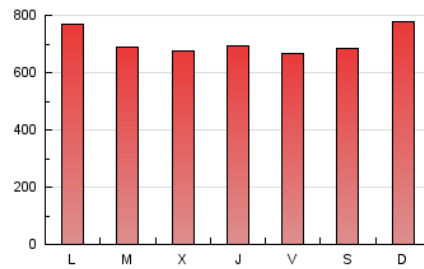

1. Cifras totales y promedios (Nacional e Internacional)

MES - AÑO	NAVEGADORES UNICOS	VISITAS	PAGINAS
Abril - 2020	556.156	1.190.654	2.116.554
PROMEDIO DIARIO	32.222	39.688	70.552
PROMEDIO LUNES-VIERNES	31.178	38.511	69.616
PROMEDIO SABADO-DOMINGO	35.094	42.926	73.126
PAGINAS / VISITAS	1,78		
DURACION MEDIA VISITAS	0:02:57		
DURACION MEDIA PAGINAS	0:03:47		

2. Secciones (Nacional e Internacional)

	PAGINAS	%
HOME	656.617	31.02 %
RESTO	1.459.937	68.98 %

3. Por día del mes (Nacional e Internacional)

Día	N. únicos	Visitas	Páginas	Día	N. únicos	Visitas	Páginas	Día	N. únicos	Visitas	Páginas
1	28.637	35.297	62.153	11	44.404	54.873	89.477	21	30.628	37.609	70.117
2	19.416	25.692	51.317	12	45.212	56.757	94.033	22	30.412	38.179	71.565
3	20.008	25.908	51.325	13	42.187	51.638	86.120	23	37.771	45.268	80.297
4	27.455	33.310	55.760	14	34.601	43.203	75.354	24	38.323	44.452	73.895
5	27.099	34.016	60.411	15	37.879	46.689	82.512	25	29.337	35.686	64.041
6	25.514	33.594	64.124	16	32.239	40.136	74.113	26	30.295	37.270	66.885
7	25.719	32.774	61.644	17	27.180	33.765	68.777	27	39.238	47.394	79.619
8	21.336	27.131	54.568	18	27.535	34.589	65.004	28	30.502	37.513	67.606
9	30.900	38.157	66.712	19	49.415	56.904	89.400	29	28.714	35.375	66.006
10	36.354	43.525	71.911	20	37.498	44.717	77.778	30	30.852	39.233	74.030

4. Gráficas (Nacional e Internacional)

4.1 Por día de la semana (promedio)

N. únicos / Visitas (x 100)

Páginas (x 100)

4.2 Por franja horaria (promedio)

Visitas (x 1000)

Páginas (x 1000)

4.3 Por meses