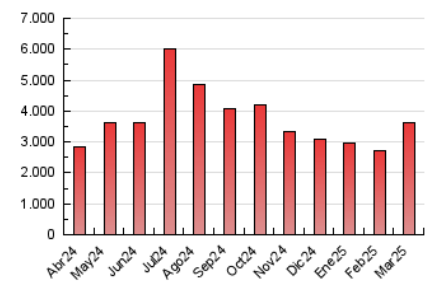

Páginas (x 1000)