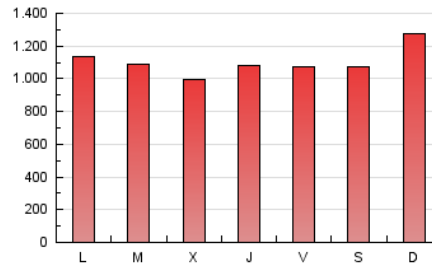

1. Cifras totales y promedios (Nacional)

MES - AÑO	NAVEGADORES UNICOS	VISITAS	PAGINAS
Marzo - 2025	939.081	1.994.341	3.437.643
PROMEDIO DIARIO	53.347	65.319	110.892
PROMEDIO LUNES-VIERNES	49.072	61.314	107.755
PROMEDIO SABADO-DOMINGO	62.326	73.729	117.480
PAGINAS / VISITAS	1,70		
DURACION MEDIA VISITAS	0:02:51		
TIEMPO INTERACCIÓN MEDIO	0:01:55		

2. Secciones (Nacional)

	PAGINAS	%
HOME	878.499	25.56 %
RESTO	2.559.144	74.44 %

3. Por día del mes (Nacional)

Día	N. únicos	Visitas	Páginas	Día	N. únicos	Visitas	Páginas	Día	N. únicos	Visitas	Páginas
1	32.158	41.287	80.229	11	67.321	80.074	128.104	21	72.043	86.914	138.060
2	25.365	33.729	68.382	12	44.845	55.468	96.548	22	60.035	75.138	124.596
3	34.194	47.813	96.296	13	45.727	60.353	117.658	23	47.579	57.860	109.045
4	48.338	61.971	116.649	14	54.032	65.230	122.721	24	60.867	73.786	116.471
5	56.861	74.112	131.805	15	49.761	60.666	102.372	25	54.194	65.917	110.850
6	64.538	76.142	125.837	16	64.886	77.757	123.325	26	40.735	51.315	92.764
7	35.991	45.568	85.275	17	63.280	79.349	133.915	27	31.495	42.050	81.172
8	30.752	43.565	81.773	18	32.030	41.258	78.772	28	34.059	44.593	82.784
9	39.674	50.653	94.029	19	31.047	41.669	77.236	29	89.631	102.152	146.299
10	38.550	50.828	94.558	20	47.055	59.311	107.553	30	183.423	194.479	244.745
								31	73.305	83.883	127.820

4. Gráficas (Nacional)

4.1 Por día de la semana (promedio)

N. únicos / Visitas (x 100)

Páginas (x 100)

4.2 Por franja horaria (promedio)

Visitas_ (x 1000)

Páginas (x 1000)

4.3 Por meses