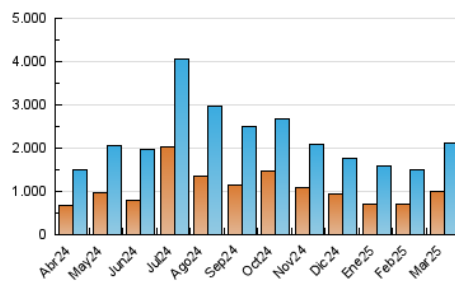

4.3 Por meses

N. únicos / Visitas (x 1000)