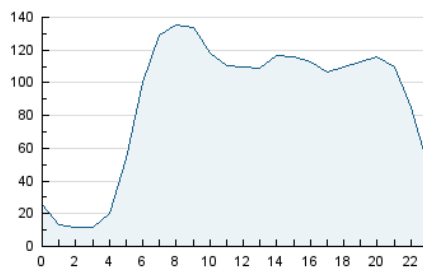

2. Secciones (Nacional)

	PAGINAS	%
HOME	878.499	25.56 %
RESTO	2.559.144	74.44 %

3. Por día del mes (Nacional)

Día	N. únicos	Visitas	Páginas	Día	N. únicos	Visitas	Páginas	Día	N. únicos	Visitas	Páginas
1	32.158	41.287	80.229	11	67.321	80.074	128.104	21	72.043	86.914	138.060
2	25.365	33.729	68.382	12	44.845	55.468	96.548	22	60.035	75.138	124.596
3	34.194	47.813	96.296	13	45.727	60.353	117.658	23	47.579	57.860	109.045
4	48.338	61.971	116.649	14	54.032	65.230	122.721	24	60.867	73.786	116.471
5	56.861	74.112	131.805	15	49.761	60.666	102.372	25	54.194	65.917	110.850
6	64.538	76.142	125.837	16	64.886	77.757	123.325	26	40.735	51.315	92.764
7	35.991	45.568	85.275	17	63.280	79.349	133.915	27	31.495	42.050	81.172
8	30.752	43.565	81.773	18	32.030	41.258	78.772	28	34.059	44.593	82.784
9	39.674	50.653	94.029	19	31.047	41.669	77.236	29	89.631	102.152	146.299
10	38.550	50.828	94.558	20	47.055	59.311	107.553	30	183.423	194.479	244.745
								31	73.305	83.883	127.820

4. Gráficas (Nacional)

4.1 Por día de la semana (promedio)

N. únicos / Visitas (x 100)

Páginas (x 100)

4.2 Por franja horaria (promedio)

Visitas_ (x 1000)

Páginas (x 1000)

4.3 Por meses