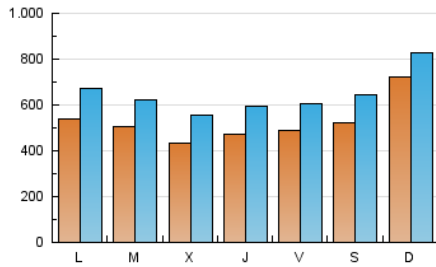

1. Cifras totales y promedios (Nacional)

MES - AÑO	NAVEGADORES UNICOS	VISITAS	PAGINAS
Marzo - 2025	939.081	1.994.341	3.437.643
PROMEDIO DIARIO	53.347	65.319	110.892
PROMEDIO LUNES-VIERNES	49.072	61.314	107.755
PROMEDIO SABADO-DOMINGO	62.326	73.729	117.480
PAGINAS / VISITAS	1,70		
DURACION MEDIA VISITAS	0:02:51		
TIEMPO INTERACCIÓN MEDIO	0:01:55		

2. Secciones (Nacional)

	PAGINAS	%
HOME	878.499	25.56 %
RESTO	2.559.144	74.44 %

3. Por día del mes (Nacional)

Día	N. únicos	Visitas	Páginas	Día	N. únicos	Visitas	Páginas	Día	N. únicos	Visitas	Páginas
1	32.158	41.287	80.229	11	67.321	80.074	128.104	21	72.043	86.914	138.060
2	25.365	33.729	68.382	12	44.845	55.468	96.548	22	60.035	75.138	124.596
3	34.194	47.813	96.296	13	45.727	60.353	117.658	23	47.579	57.860	109.045
4	48.338	61.971	116.649	14	54.032	65.230	122.721	24	60.867	73.786	116.471
5	56.861	74.112	131.805	15	49.761	60.666	102.372	25	54.194	65.917	110.850
6	64.538	76.142	125.837	16	64.886	77.757	123.325	26	40.735	51.315	92.764
7	35.991	45.568	85.275	17	63.280	79.349	133.915	27	31.495	42.050	81.172
8	30.752	43.565	81.773	18	32.030	41.258	78.772	28	34.059	44.593	82.784
9	39.674	50.653	94.029	19	31.047	41.669	77.236	29	89.631	102.152	146.299
10	38.550	50.828	94.558	20	47.055	59.311	107.553	30	183.423	194.479	244.745
								31	73.305	83.883	127.820

4. Gráficas (Nacional)

4.1 Por día de la semana (promedio)

N. únicos / Visitas (x 100)

Páginas (x 100)

4.2 Por franja horaria (promedio)

Visitas_ (x 1000)

Páginas (x 1000)

4.3 Por meses