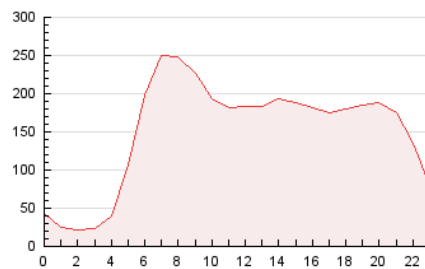

2. Secciones (Nacional e Internacional)

	PAGINAS	%
HOME	925.516	25.65 %
RESTO	2.683.021	74.35 %

3. Por día del mes (Nacional e Internacional)

Día	N. únicos	Visitas	Páginas	Día	N. únicos	Visitas	Páginas	Día	N. únicos	Visitas	Páginas
1	34.677	44.193	85.189	11	69.704	83.045	133.349	21	74.729	89.739	143.738
2	27.367	36.065	72.552	12	46.956	58.382	101.297	22	62.589	77.880	129.502
3	36.945	51.294	101.936	13	48.120	63.321	123.127	23	50.195	61.639	114.255
4	51.790	65.867	123.226	14	56.599	68.265	128.394	24	65.804	79.517	124.539
5	59.684	77.593	138.120	15	52.179	63.819	107.276	25	59.301	72.429	119.076
6	67.507	79.393	131.353	16	67.457	80.840	128.297	26	43.979	55.807	98.831
7	38.296	48.436	90.053	17	66.226	82.624	140.128	27	34.175	45.216	86.224
8	32.767	46.255	86.066	18	34.535	44.083	83.822	28	36.550	47.680	87.371
9	41.811	53.273	98.558	19	33.575	44.928	82.156	29	92.668	105.906	151.632
10	41.136	53.769	100.049	20	49.561	62.418	112.962	30	186.950	198.495	251.059
								31	77.236	88.475	134.400

4. Gráficas (Nacional e Internacional)

4.1 Por día de la semana (promedio)

N. únicos / Visitas (x 100)

Páginas (x 100)

4.2 Por franja horaria (promedio)

Visitas_ (x 1000)

Páginas (x 1000)

4.3 Por meses