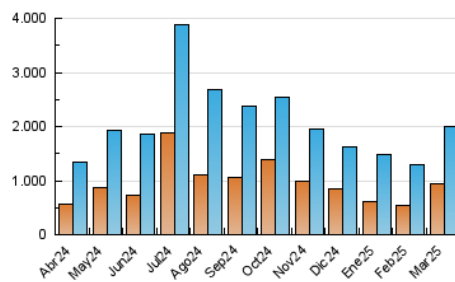

2. Secciones (Nacional)

	PAGINAS	%
HOME	878.499	25.56 %
RESTO	2.559.144	74.44 %

3. Por día del mes (Nacional)

Día	N. únicos	Visitas	Páginas	Día	N. únicos	Visitas	Páginas	Día	N. únicos	Visitas	Páginas
1	32.158	41.287	80.229	11	67.321	80.074	128.104	21	72.043	86.914	138.060
2	25.365	33.729	68.382	12	44.845	55.468	96.548	22	60.035	75.138	124.596
3	34.194	47.813	96.296	13	45.727	60.353	117.658	23	47.579	57.860	109.045
4	48.338	61.971	116.649	14	54.032	65.230	122.721	24	60.867	73.786	116.471
5	56.861	74.112	131.805	15	49.761	60.666	102.372	25	54.194	65.917	110.850
6	64.538	76.142	125.837	16	64.886	77.757	123.325	26	40.735	51.315	92.764
7	35.991	45.568	85.275	17	63.280	79.349	133.915	27	31.495	42.050	81.172
8	30.752	43.565	81.773	18	32.030	41.258	78.772	28	34.059	44.593	82.784
9	39.674	50.653	94.029	19	31.047	41.669	77.236	29	89.631	102.152	146.299
10	38.550	50.828	94.558	20	47.055	59.311	107.553	30	183.423	194.479	244.745
								31	73.305	83.883	127.820

4. Gráficas (Nacional)

4.1 Por día de la semana (promedio)

N. únicos / Visitas (x 100)

Páginas (x 100)

4.2 Por franja horaria (promedio)

Visitas_ (x 1000)

Páginas (x 1000)

4.3 Por meses

N. únicos / Visitas (x 1000)

Páginas (x 1000)

5. Observaciones

Este Medio Electrónico de Comunicación ha sido medido por la herramienta Google Analytics de Google (GA4).

6. Definiciones básicas (Para más información ver Normas Técnicas para el Control de los Medios Electrónicos de Comunicación)

Visita:

Una secuencia ininterrumpida de páginas servidas a un usuario válido. Si dicho usuario no realiza peticiones de páginas en un periodo de tiempo (30 min) la siguiente petición constituirá el inicio de una nueva visita.