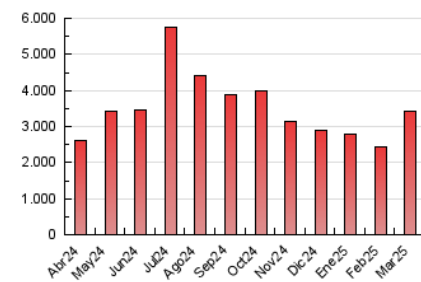

2. Secciones (Nacional)

	PAGINAS	%
HOME	878.499	25.56 %
RESTO	2.559.144	74.44 %

3. Por día del mes (Nacional)

Día	N. únicos	Visitas	Páginas	Día	N. únicos	Visitas	Páginas	Día	N. únicos	Visitas	Páginas
1	32.158	41.287	80.229	11	67.321	80.074	128.104	21	72.043	86.914	138.060
2	25.365	33.729	68.382	12	44.845	55.468	96.548	22	60.035	75.138	124.596
3	34.194	47.813	96.296	13	45.727	60.353	117.658	23	47.579	57.860	109.045
4	48.338	61.971	116.649	14	54.032	65.230	122.721	24	60.867	73.786	116.471
5	56.861	74.112	131.805	15	49.761	60.666	102.372	25	54.194	65.917	110.850
6	64.538	76.142	125.837	16	64.886	77.757	123.325	26	40.735	51.315	92.764
7	35.991	45.568	85.275	17	63.280	79.349	133.915	27	31.495	42.050	81.172
8	30.752	43.565	81.773	18	32.030	41.258	78.772	28	34.059	44.593	82.784
9	39.674	50.653	94.029	19	31.047	41.669	77.236	29	89.631	102.152	146.299
10	38.550	50.828	94.558	20	47.055	59.311	107.553	30	183.423	194.479	244.745
								31	73.305	83.883	127.820

4. Gráficas (Nacional)

4.1 Por día de la semana (promedio)

N. únicos / Visitas (x 100)

Páginas (x 100)

4.2 Por franja horaria (promedio)

Visitas_ (x 1000)

Páginas (x 1000)

4.3 Por meses

N. únicos / Visitas (x 1000)

Páginas (x 1000)

5. Observaciones

Este Medio Electrónico de Comunicación ha sido medido por la herramienta Google Analytics de Google (GA4).

6. Definiciones básicas (Para más información ver Normas Técnicas para el Control de los Medios Electrónicos de Comunicación)

Visita:

Una secuencia ininterrumpida de páginas servidas a un usuario válido. Si dicho usuario no realiza peticiones de páginas en un periodo de tiempo (30 min) la siguiente petición constituirá el inicio de una nueva visita.