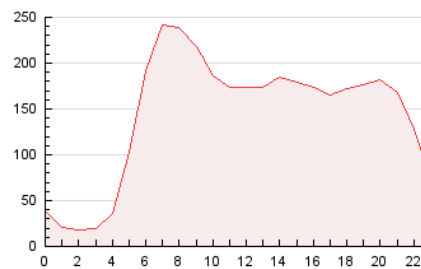

2. Secciones (Nacional)

	PAGINAS	%
HOME	878.499	25.56 %
RESTO	2.559.144	74.44 %

3. Por día del mes (Nacional)

Día	N. únicos	Visitas	Páginas	Día	N. únicos	Visitas	Páginas	Día	N. únicos	Visitas	Páginas
1	32.158	41.287	80.229	11	67.321	80.074	128.104	21	72.043	86.914	138.060
2	25.365	33.729	68.382	12	44.845	55.468	96.548	22	60.035	75.138	124.596
3	34.194	47.813	96.296	13	45.727	60.353	117.658	23	47.579	57.860	109.045
4	48.338	61.971	116.649	14	54.032	65.230	122.721	24	60.867	73.786	116.471
5	56.861	74.112	131.805	15	49.761	60.666	102.372	25	54.194	65.917	110.850
6	64.538	76.142	125.837	16	64.886	77.757	123.325	26	40.735	51.315	92.764
7	35.991	45.568	85.275	17	63.280	79.349	133.915	27	31.495	42.050	81.172
8	30.752	43.565	81.773	18	32.030	41.258	78.772	28	34.059	44.593	82.784
9	39.674	50.653	94.029	19	31.047	41.669	77.236	29	89.631	102.152	146.299
10	38.550	50.828	94.558	20	47.055	59.311	107.553	30	183.423	194.479	244.745
								31	73.305	83.883	127.820

4. Gráficas (Nacional)

4.1 Por día de la semana (promedio)

N. únicos / Visitas (x 100)

Páginas (x 100)

4.2 Por franja horaria (promedio)

Visitas_ (x 1000)

Páginas (x 1000)

4.3 Por meses

N. únicos / Visitas (x 1000)

Páginas (x 1000)

5. Observaciones

Este Medio Electrónico de Comunicación ha sido medido por la herramienta Google Analytics de Google (GA4).

6. Definiciones básicas (Para más información ver Normas Técnicas para el Control de los Medios Electrónicos de Comunicación)