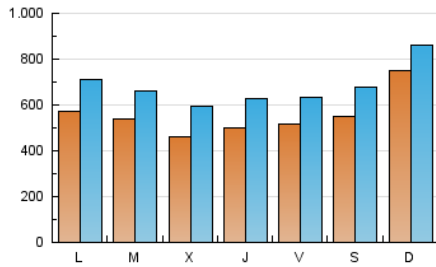

1. Cifras totales y promedios (Nacional e Internacional)

MES - AÑO	NAVEGADORES UNICOS	VISITAS	PAGINAS
Marzo - 2025	1.005.587	2.114.609	3.608.537
PROMEDIO DIARIO	56.163	68.731	116.404
PROMEDIO LUNES-VIERNES	52.019	64.871	113.531
PROMEDIO SABADO-DOMINGO	64.866	76.837	122.439
PAGINAS / VISITAS	1,69		
DURACION MEDIA VISITAS	0:02:51		
TIEMPO INTERACCIÓN MEDIO	0:01:53		

2. Secciones (Nacional e Internacional)

	PAGINAS	%
HOME	925.516	25.65 %
RESTO	2.683.021	74.35 %

3. Por día del mes (Nacional e Internacional)

Día	N. únicos	Visitas	Páginas	Día	N. únicos	Visitas	Páginas	Día	N. únicos	Visitas	Páginas
1	34.677	44.193	85.189	11	69.704	83.045	133.349	21	74.729	89.739	143.738
2	27.367	36.065	72.552	12	46.956	58.382	101.297	22	62.589	77.880	129.502
3	36.945	51.294	101.936	13	48.120	63.321	123.127	23	50.195	61.639	114.255
4	51.790	65.867	123.226	14	56.599	68.265	128.394	24	65.804	79.517	124.539
5	59.684	77.593	138.120	15	52.179	63.819	107.276	25	59.301	72.429	119.076
6	67.507	79.393	131.353	16	67.457	80.840	128.297	26	43.979	55.807	98.831
7	38.296	48.436	90.053	17	66.226	82.624	140.128	27	34.175	45.216	86.224
8	32.767	46.255	86.066	18	34.535	44.083	83.822	28	36.550	47.680	87.371
9	41.811	53.273	98.558	19	33.575	44.928	82.156	29	92.668	105.906	151.632
10	41.136	53.769	100.049	20	49.561	62.418	112.962	30	186.950	198.495	251.059
								31	77.236	88.475	134.400

4. Gráficas (Nacional e Internacional)

4.1 Por día de la semana (promedio)

N. únicos / Visitas (x 100)

Páginas (x 100)

4.2 Por franja horaria (promedio)

Visitas_ (x 1000)

Páginas (x 1000)

4.3 Por meses