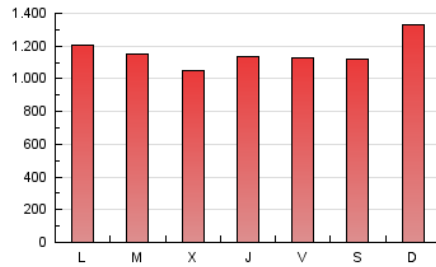

1. Cifras totales y promedios (Nacional e Internacional)

MES - AÑO	NAVEGADORES UNICOS	VISITAS	PAGINAS
Marzo - 2025	1.005.587	2.114.609	3.608.537
PROMEDIO DIARIO	56.163	68.731	116.404
PROMEDIO LUNES-VIERNES	52.019	64.871	113.531
PROMEDIO SABADO-DOMINGO	64.866	76.837	122.439
PAGINAS / VISITAS	1,69		
DURACION MEDIA VISITAS	0:02:51		
TIEMPO INTERACCIÓN MEDIO	0:01:53		

2. Secciones (Nacional e Internacional)

	PAGINAS	%
HOME	925.516	25.65 %
RESTO	2.683.021	74.35 %

3. Por día del mes (Nacional e Internacional)

Día	N. únicos	Visitas	Páginas	Día	N. únicos	Visitas	Páginas	Día	N. únicos	Visitas	Páginas
1	34.677	44.193	85.189	11	69.704	83.045	133.349	21	74.729	89.739	143.738
2	27.367	36.065	72.552	12	46.956	58.382	101.297	22	62.589	77.880	129.502
3	36.945	51.294	101.936	13	48.120	63.321	123.127	23	50.195	61.639	114.255
4	51.790	65.867	123.226	14	56.599	68.265	128.394	24	65.804	79.517	124.539
5	59.684	77.593	138.120	15	52.179	63.819	107.276	25	59.301	72.429	119.076
6	67.507	79.393	131.353	16	67.457	80.840	128.297	26	43.979	55.807	98.831
7	38.296	48.436	90.053	17	66.226	82.624	140.128	27	34.175	45.216	86.224
8	32.767	46.255	86.066	18	34.535	44.083	83.822	28	36.550	47.680	87.371
9	41.811	53.273	98.558	19	33.575	44.928	82.156	29	92.668	105.906	151.632
10	41.136	53.769	100.049	20	49.561	62.418	112.962	30	186.950	198.495	251.059
								31	77.236	88.475	134.400

4. Gráficas (Nacional e Internacional)

4.1 Por día de la semana (promedio)

N. únicos / Visitas (x 100)

Páginas (x 100)

4.2 Por franja horaria (promedio)

Visitas_ (x 1000)

Páginas (x 1000)

4.3 Por meses