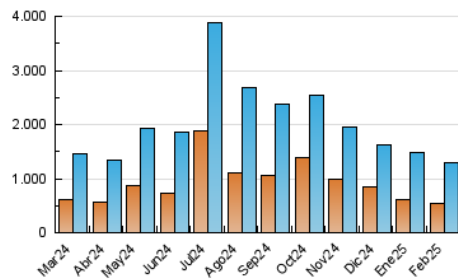

2. Secciones (Nacional)

	PAGINAS	%
HOME	765.115	31.60 %
RESTO	1.656.442	68.40 %

3. Por día del mes (Nacional)

Día	N. únicos	Visitas	Páginas	Día	N. únicos	Visitas	Páginas	Día	N. únicos	Visitas	Páginas
1	63.114	71.703	115.904	11	26.227	35.900	71.800	21	30.530	40.143	78.007
2	45.305	56.163	98.084	12	27.492	36.921	74.032	22	30.722	41.109	73.379
3	37.718	49.620	100.358	13	29.599	40.324	82.613	23	44.026	54.622	95.973
4	40.036	52.467	102.715	14	23.917	33.553	71.035	24	49.267	59.823	108.756
5	34.677	47.482	96.293	15	20.724	29.780	61.081	25	44.869	56.105	101.103
6	24.506	33.638	73.320	16	26.606	35.947	68.976	26	37.947	48.560	87.492
7	23.355	34.523	70.212	17	36.469	47.641	95.778	27	65.923	77.021	125.690
8	23.388	32.043	65.852	18	35.328	47.037	84.737	28	39.985	50.176	97.256
9	25.433	34.766	71.256	19	35.732	47.047	86.340				
10	29.303	39.795	77.393	20	35.453	45.452	86.122				

4. Gráficas (Nacional)

4.1 Por día de la semana (promedio)

N. únicos / Visitas (x 100)

Páginas (x 100)

4.2 Por franja horaria (promedio)

Visitas_ (x 1000)

Páginas (x 1000)

4.3 Por meses

N. únicos / Visitas (x 1000)

Páginas (x 1000)

5. Observaciones

Este Medio Electrónico de Comunicación ha sido medido por la herramienta Google Analytics de Google (GA4).

6. Definiciones básicas (Para más información ver Normas Técnicas para el Control de los Medios Electrónicos de Comunicación)

Visita:

Una secuencia ininterrumpida de páginas servidas a un usuario válido. Si dicho usuario no realiza peticiones de páginas en un periodo de tiempo (30 min) la siguiente petición constituirá el inicio de una nueva visita.