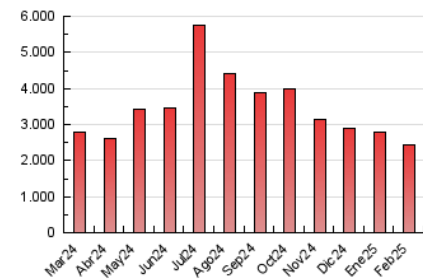

1. Cifras totales y promedios (Nacional)

MES - AÑO	NAVEGADORES UNICOS	VISITAS	PAGINAS
Febrero - 2025	541.928	1.293.753	2.421.557
PROMEDIO DIARIO	35.273	45.691	86.484
PROMEDIO LUNES-VIERNES	35.417	46.161	88.553
PROMEDIO SABADO-DOMINGO	34.915	44.517	81.313
PAGINAS / VISITAS	1,89		
DURACION MEDIA VISITAS	0:03:36		
TIEMPO INTERACCIÓN MEDIO	0:02:47		

2. Secciones (Nacional)

	PAGINAS	%
HOME	765.115	31.60 %
RESTO	1.656.442	68.40 %

3. Por día del mes (Nacional)

Día	N. únicos	Visitas	Páginas	Día	N. únicos	Visitas	Páginas	Día	N. únicos	Visitas	Páginas
1	63.114	71.703	115.904	11	26.227	35.900	71.800	21	30.530	40.143	78.007
2	45.305	56.163	98.084	12	27.492	36.921	74.032	22	30.722	41.109	73.379
3	37.718	49.620	100.358	13	29.599	40.324	82.613	23	44.026	54.622	95.973
4	40.036	52.467	102.715	14	23.917	33.553	71.035	24	49.267	59.823	108.756
5	34.677	47.482	96.293	15	20.724	29.780	61.081	25	44.869	56.105	101.103
6	24.506	33.638	73.320	16	26.606	35.947	68.976	26	37.947	48.560	87.492
7	23.355	34.523	70.212	17	36.469	47.641	95.778	27	65.923	77.021	125.690
8	23.388	32.043	65.852	18	35.328	47.037	84.737	28	39.985	50.176	97.256
9	25.433	34.766	71.256	19	35.732	47.047	86.340				
10	29.303	39.795	77.393	20	35.453	45.452	86.122				

4. Gráficas (Nacional)

4.1 Por día de la semana (promedio)

N. únicos / Visitas (x 100)

Páginas (x 100)

4.2 Por franja horaria (promedio)

Visitas_ (x 1000)

Páginas (x 1000)

4.3 Por meses

N. únicos / Visitas (x 1000)

Páginas (x 1000)

5. Observaciones

Este Medio Electrónico de Comunicación ha sido medido por la herramienta Google Analytics de Google (GA4).

6. Definiciones básicas (Para más información ver Normas Técnicas para el Control de los Medios Electrónicos de Comunicación)