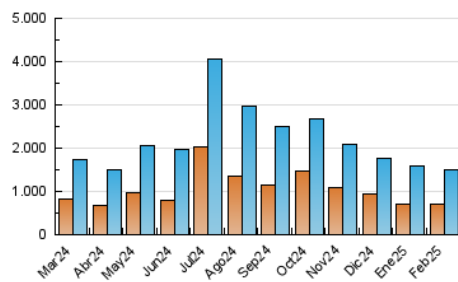

4.3 Por meses

N. únicos / Visitas (x 1000)