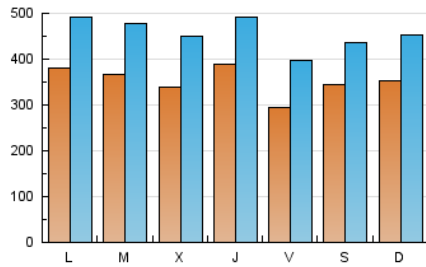

1. Cifras totales y promedios (Nacional)

MES - AÑO	NAVEGADORES UNICOS	VISITAS	PAGINAS
Febrero - 2025	541.928	1.293.753	2.421.557
PROMEDIO DIARIO	35.273	45.691	86.484
PROMEDIO LUNES-VIERNES	35.417	46.161	88.553
PROMEDIO SABADO-DOMINGO	34.915	44.517	81.313
PAGINAS / VISITAS	1,89		
DURACION MEDIA VISITAS	0:03:36		
TIEMPO INTERACCIÓN MEDIO	0:02:47		

2. Secciones (Nacional)

	PAGINAS	%
HOME	765.115	31.60 %
RESTO	1.656.442	68.40 %

3. Por día del mes (Nacional)

Día	N. únicos	Visitas	Páginas	Día	N. únicos	Visitas	Páginas	Día	N. únicos	Visitas	Páginas
1	63.114	71.703	115.904	11	26.227	35.900	71.800	21	30.530	40.143	78.007
2	45.305	56.163	98.084	12	27.492	36.921	74.032	22	30.722	41.109	73.379
3	37.718	49.620	100.358	13	29.599	40.324	82.613	23	44.026	54.622	95.973
4	40.036	52.467	102.715	14	23.917	33.553	71.035	24	49.267	59.823	108.756
5	34.677	47.482	96.293	15	20.724	29.780	61.081	25	44.869	56.105	101.103
6	24.506	33.638	73.320	16	26.606	35.947	68.976	26	37.947	48.560	87.492
7	23.355	34.523	70.212	17	36.469	47.641	95.778	27	65.923	77.021	125.690
8	23.388	32.043	65.852	18	35.328	47.037	84.737	28	39.985	50.176	97.256
9	25.433	34.766	71.256	19	35.732	47.047	86.340				
10	29.303	39.795	77.393	20	35.453	45.452	86.122				

4. Gráficas (Nacional)

4.1 Por día de la semana (promedio)

N. únicos / Visitas (x 100)

Páginas (x 100)

4.2 Por franja horaria (promedio)

Visitas_ (x 1000)

Páginas (x 1000)

4.3 Por meses