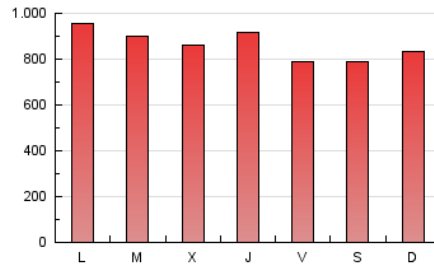

1. Cifras totales y promedios (Nacional)

MES - AÑO	NAVEGADORES UNICOS	VISITAS	PAGINAS
Febrero - 2025	541.928	1.293.753	2.421.557
PROMEDIO DIARIO	35.273	45.691	86.484
PROMEDIO LUNES-VIERNES	35.417	46.161	88.553
PROMEDIO SABADO-DOMINGO	34.915	44.517	81.313
PAGINAS / VISITAS	1,89		
DURACION MEDIA VISITAS	0:03:36		
TIEMPO INTERACCIÓN MEDIO	0:02:47		

2. Secciones (Nacional)

	PAGINAS	%
HOME	765.115	31.60 %
RESTO	1.656.442	68.40 %

3. Por día del mes (Nacional)

Día	N. únicos	Visitas	Páginas	Día	N. únicos	Visitas	Páginas	Día	N. únicos	Visitas	Páginas
1	63.114	71.703	115.904	11	26.227	35.900	71.800	21	30.530	40.143	78.007
2	45.305	56.163	98.084	12	27.492	36.921	74.032	22	30.722	41.109	73.379
3	37.718	49.620	100.358	13	29.599	40.324	82.613	23	44.026	54.622	95.973
4	40.036	52.467	102.715	14	23.917	33.553	71.035	24	49.267	59.823	108.756
5	34.677	47.482	96.293	15	20.724	29.780	61.081	25	44.869	56.105	101.103
6	24.506	33.638	73.320	16	26.606	35.947	68.976	26	37.947	48.560	87.492
7	23.355	34.523	70.212	17	36.469	47.641	95.778	27	65.923	77.021	125.690
8	23.388	32.043	65.852	18	35.328	47.037	84.737	28	39.985	50.176	97.256
9	25.433	34.766	71.256	19	35.732	47.047	86.340				
10	29.303	39.795	77.393	20	35.453	45.452	86.122				

4. Gráficas (Nacional)

4.1 Por día de la semana (promedio)

N. únicos / Visitas (x 100)

Páginas (x 100)

4.2 Por franja horaria (promedio)

Visitas_ (x 1000)

Páginas (x 1000)

4.3 Por meses