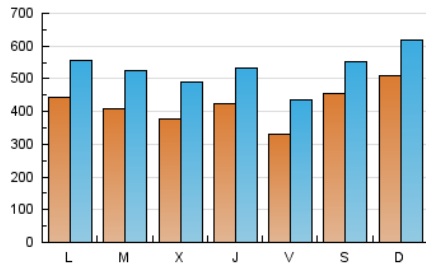

1. Cifras totales y promedios (Nacional e Internacional)

MES - AÑO	NAVEGADORES UNICOS	VISITAS	PAGINAS
Febrero - 2025	705.892	1.492.020	2.716.142
PROMEDIO DIARIO	42.102	53.097	97.005
PROMEDIO LUNES-VIERNES	39.664	50.886	95.733
PROMEDIO SABADO-DOMINGO	48.198	58.624	100.185
PAGINAS / VISITAS	1,83		
DURACION MEDIA VISITAS	0:03:20		
TIEMPO INTERACCIÓN MEDIO	0:02:15		

2. Secciones (Nacional e Internacional)

	PAGINAS	%
HOME	806.404	29.69 %
RESTO	1.909.738	70.31 %

3. Por día del mes (Nacional e Internacional)

Día	N. únicos	Visitas	Páginas	Día	N. únicos	Visitas	Páginas	Día	N. únicos	Visitas	Páginas
1	96.017	105.089	160.738	11	29.561	39.620	77.939	21	32.714	42.744	82.658
2	94.335	108.802	164.928	12	30.640	40.518	79.868	22	33.069	43.805	78.189
3	51.524	63.564	119.880	13	33.413	44.941	89.198	23	47.299	58.531	101.841
4	46.863	60.059	113.447	14	28.251	37.990	78.092	24	53.590	64.921	115.990
5	40.550	53.968	105.324	15	24.959	34.670	67.595	25	48.613	59.918	107.536
6	30.058	39.685	81.613	16	31.319	40.714	75.836	26	41.295	52.356	93.231
7	28.265	40.182	78.080	17	39.112	50.931	101.251	27	68.377	80.411	131.167
8	28.183	37.486	73.406	18	38.276	50.388	90.051	28	42.756	53.811	103.121
9	30.405	39.892	78.947	19	38.038	49.900	91.273				
10	33.438	43.522	83.690	20	37.947	48.292	91.253				

4. Gráficas (Nacional e Internacional)

4.1 Por día de la semana (promedio)

N. únicos / Visitas (x 100)

Páginas (x 100)

4.2 Por franja horaria (promedio)

Visitas_ (x 1000)

Páginas (x 1000)

4.3 Por meses