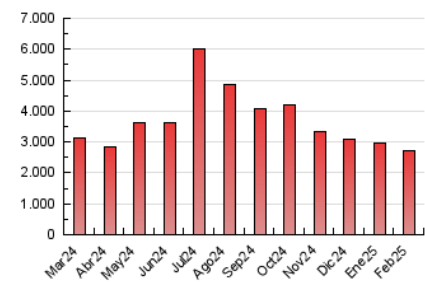

Páginas (x 1000)