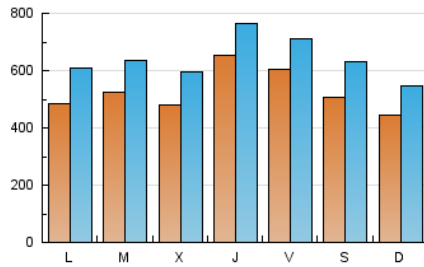

1. Cifras totales y promedios (Nacional e Internacional)

MES - AÑO	NAVEGADORES UNICOS	VISITAS	PAGINAS
Febrero - 2024	1.002.235	1.873.216	3.268.013
PROMEDIO DIARIO	53.209	64.594	112.690
PROMEDIO LUNES-VIERNES	55.396	66.759	117.238
PROMEDIO SABADO-DOMINGO	47.471	58.911	100.753
PAGINAS / VISITAS	1,74		
DURACION MEDIA VISITAS	0:03:04		
TIEMPO INTERACCIÓN MEDIO	0:01:56		

2. Secciones (Nacional e Internacional)

	PAGINAS	%
HOME	950.795	29.09 %
RESTO	2.317.218	70.91 %

3. Por día del mes (Nacional e Internacional)

Día	N. únicos	Visitas	Páginas	Día	N. únicos	Visitas	Páginas	Día	N. únicos	Visitas	Páginas
1	81.259	92.300	143.175	11	50.169	61.395	104.384	21	49.080	59.173	112.538
2	47.538	56.388	103.577	12	45.885	56.987	106.586	22	81.616	97.088	150.086
3	46.987	58.677	104.872	13	49.677	60.062	111.128	23	68.502	81.488	137.891
4	45.135	55.980	97.057	14	61.277	73.040	120.359	24	51.874	65.745	109.283
5	44.172	55.234	98.099	15	54.515	64.359	112.406	25	41.024	52.879	93.454
6	43.207	55.696	112.722	16	44.154	55.649	101.763	26	38.078	51.656	97.955
7	43.869	55.690	114.400	17	53.647	65.108	109.956	27	39.525	49.622	91.786
8	73.144	82.709	137.594	18	40.858	49.100	85.846	28	37.961	49.440	87.604
9	80.721	90.991	143.730	19	65.756	79.737	138.622	29	36.603	45.881	89.683
10	50.070	62.402	101.170	20	76.767	88.740	150.287				

4. Gráficas (Nacional e Internacional)

4.1 Por día de la semana (promedio)

N. únicos / Visitas (x 100)

Páginas (x 100)

4.2 Por franja horaria (promedio)

Visitas_ (x 1000)

Páginas (x 1000)

4.3 Por meses