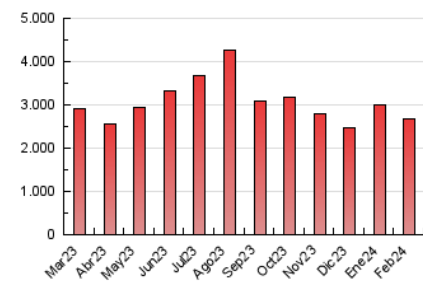

Páginas (x 1000)