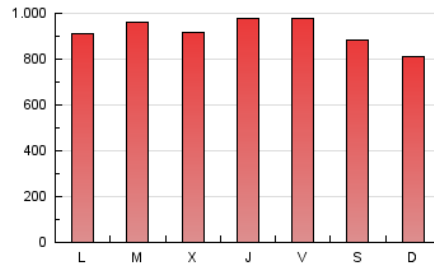

1. Cifras totales y promedios (Nacional)

MES - AÑO	NAVEGADORES UNICOS	VISITAS	PAGINAS
Febrero - 2024	643.823	1.413.807	2.672.281
PROMEDIO DIARIO	38.197	48.752	92.148
PROMEDIO LUNES-VIERNES	38.987	49.567	95.036
PROMEDIO SABADO-DOMINGO	36.124	46.612	84.565
PAGINAS / VISITAS	1,89		
DURACION MEDIA VISITAS	0:03:37		
TIEMPO INTERACCIÓN MEDIO	0:02:34		

2. Secciones (Nacional)

	PAGINAS	%
HOME	906.205	33.91 %
RESTO	1.766.076	66.09 %

3. Por día del mes (Nacional)

Día	N. únicos	Visitas	Páginas	Día	N. únicos	Visitas	Páginas	Día	N. únicos	Visitas	Páginas
1	36.963	45.330	88.031	11	42.929	52.854	93.857	21	38.074	47.934	97.231
2	29.426	38.315	79.093	12	35.319	45.677	91.795	22	59.149	73.555	119.971
3	30.410	41.459	81.918	13	34.925	45.066	91.835	23	47.039	58.558	109.664
4	29.176	39.548	75.180	14	43.266	53.497	97.205	24	42.481	55.111	95.164
5	27.848	37.632	75.794	15	33.168	42.603	83.838	25	36.501	47.339	86.045
6	28.859	40.133	92.817	16	29.404	39.567	80.951	26	29.979	42.516	85.769
7	30.786	41.810	95.300	17	41.369	51.492	91.624	27	31.328	40.816	80.030
8	58.414	67.521	117.143	18	28.472	36.407	68.466	28	30.006	40.870	76.509
9	65.156	76.281	122.201	19	45.202	58.143	110.588	29	29.956	39.219	79.832
10	37.650	48.689	84.269	20	54.458	65.865	120.161				

4. Gráficas (Nacional)

4.1 Por día de la semana (promedio)

N. únicos / Visitas (x 100)

Páginas (x 100)

4.2 Por franja horaria (promedio)

Visitas_ (x 1000)

Páginas (x 1000)

4.3 Por meses