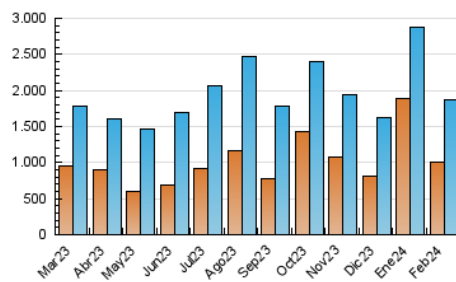

4.3 Por meses

N. únicos / Visitas (x 1000)