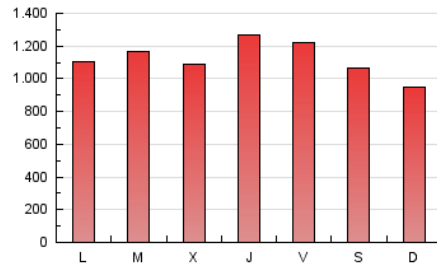

1. Cifras totales y promedios (Nacional e Internacional)

MES - AÑO	NAVEGADORES UNICOS	VISITAS	PAGINAS
Febrero - 2024	1.002.235	1.873.216	3.268.013
PROMEDIO DIARIO	53.209	64.594	112.690
PROMEDIO LUNES-VIERNES	55.396	66.759	117.238
PROMEDIO SABADO-DOMINGO	47.471	58.911	100.753
PAGINAS / VISITAS	1,74		
DURACION MEDIA VISITAS	0:03:04		
TIEMPO INTERACCIÓN MEDIO	0:01:56		

2. Secciones (Nacional e Internacional)

	PAGINAS	%
HOME	950.795	29.09 %
RESTO	2.317.218	70.91 %

3. Por día del mes (Nacional e Internacional)

Día	N. únicos	Visitas	Páginas	Día	N. únicos	Visitas	Páginas	Día	N. únicos	Visitas	Páginas
1	81.259	92.300	143.175	11	50.169	61.395	104.384	21	49.080	59.173	112.538
2	47.538	56.388	103.577	12	45.885	56.987	106.586	22	81.616	97.088	150.086
3	46.987	58.677	104.872	13	49.677	60.062	111.128	23	68.502	81.488	137.891
4	45.135	55.980	97.057	14	61.277	73.040	120.359	24	51.874	65.745	109.283
5	44.172	55.234	98.099	15	54.515	64.359	112.406	25	41.024	52.879	93.454
6	43.207	55.696	112.722	16	44.154	55.649	101.763	26	38.078	51.656	97.955
7	43.869	55.690	114.400	17	53.647	65.108	109.956	27	39.525	49.622	91.786
8	73.144	82.709	137.594	18	40.858	49.100	85.846	28	37.961	49.440	87.604
9	80.721	90.991	143.730	19	65.756	79.737	138.622	29	36.603	45.881	89.683
10	50.070	62.402	101.170	20	76.767	88.740	150.287				

4. Gráficas (Nacional e Internacional)

4.1 Por día de la semana (promedio)

N. únicos / Visitas (x 100)

Páginas (x 100)

4.2 Por franja horaria (promedio)

Visitas_ (x 1000)

Páginas (x 1000)

4.3 Por meses