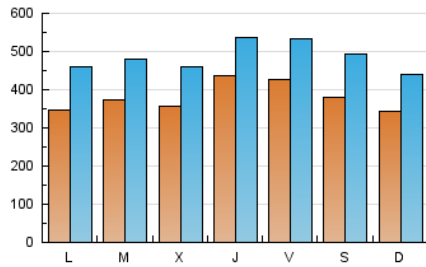

1. Cifras totales y promedios (Nacional)

MES - AÑO	NAVEGADORES UNICOS	VISITAS	PAGINAS
Febrero - 2024	643.823	1.413.807	2.672.281
PROMEDIO DIARIO	38.197	48.752	92.148
PROMEDIO LUNES-VIERNES	38.987	49.567	95.036
PROMEDIO SABADO-DOMINGO	36.124	46.612	84.565
PAGINAS / VISITAS	1,89		
DURACION MEDIA VISITAS	0:03:37		
TIEMPO INTERACCIÓN MEDIO	0:02:34		

2. Secciones (Nacional)

	PAGINAS	%
HOME	906.205	33.91 %
RESTO	1.766.076	66.09 %

3. Por día del mes (Nacional)

Día	N. únicos	Visitas	Páginas	Día	N. únicos	Visitas	Páginas	Día	N. únicos	Visitas	Páginas
1	36.963	45.330	88.031	11	42.929	52.854	93.857	21	38.074	47.934	97.231
2	29.426	38.315	79.093	12	35.319	45.677	91.795	22	59.149	73.555	119.971
3	30.410	41.459	81.918	13	34.925	45.066	91.835	23	47.039	58.558	109.664
4	29.176	39.548	75.180	14	43.266	53.497	97.205	24	42.481	55.111	95.164
5	27.848	37.632	75.794	15	33.168	42.603	83.838	25	36.501	47.339	86.045
6	28.859	40.133	92.817	16	29.404	39.567	80.951	26	29.979	42.516	85.769
7	30.786	41.810	95.300	17	41.369	51.492	91.624	27	31.328	40.816	80.030
8	58.414	67.521	117.143	18	28.472	36.407	68.466	28	30.006	40.870	76.509
9	65.156	76.281	122.201	19	45.202	58.143	110.588	29	29.956	39.219	79.832
10	37.650	48.689	84.269	20	54.458	65.865	120.161				

4. Gráficas (Nacional)

4.1 Por día de la semana (promedio)

N. únicos / Visitas (x 100)

Páginas (x 100)

4.2 Por franja horaria (promedio)

Visitas_ (x 1000)

Páginas (x 1000)

4.3 Por meses