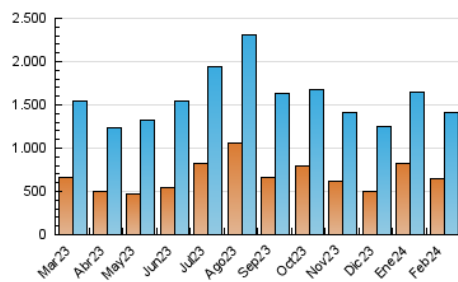

4.3 Por meses

N. únicos / Visitas (x 1000)