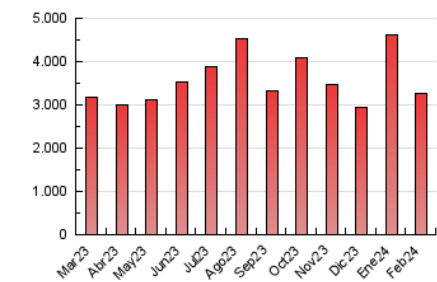

Páginas (x 1000)