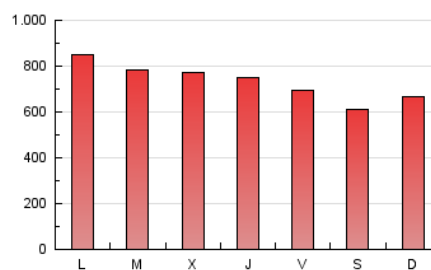

1. Cifras totales y promedios (Nacional)

MES - AÑO	NAVEGADORES UNICOS	VISITAS	PAGINAS
Febrero - 2021	374.283	1.031.949	2.052.232
PROMEDIO DIARIO	28.591	36.855	73.294
PROMEDIO LUNES-VIERNES	30.064	38.760	77.081
PROMEDIO SABADO-DOMINGO	24.908	32.094	63.828
PAGINAS / VISITAS	1,99		
DURACION MEDIA VISITAS	0:04:02		
DURACION MEDIA PAGINAS	0:03:29		

2. Secciones (Nacional)

	PAGINAS	%
HOME	761.948	37.13 %
RESTO	1.290.284	62.87 %

3. Por día del mes (Nacional)

Día	N. únicos	Visitas	Páginas	Día	N. únicos	Visitas	Páginas	Día	N. únicos	Visitas	Páginas
1	28.691	36.643	67.879	11	39.990	48.806	86.820	21	23.345	30.257	62.236
2	28.091	36.631	71.201	12	28.342	37.496	77.797	22	53.525	62.568	106.907
3	21.955	29.219	62.233	13	19.743	25.698	55.087	23	50.138	59.194	99.771
4	22.275	29.980	69.093	14	25.333	33.021	64.610	24	46.050	60.850	115.318
5	24.352	32.610	70.232	15	23.353	31.832	65.271	25	27.549	36.872	80.141
6	28.847	36.257	69.349	16	21.317	28.946	63.219	26	23.974	31.209	64.861
7	33.888	42.598	80.164	17	21.147	28.960	63.956	27	19.255	25.955	53.589
8	42.670	53.777	99.828	18	21.624	29.372	64.549	28	24.770	31.753	59.113
9	30.398	39.652	78.971	19	21.221	28.179	65.620				
10	24.610	32.398	67.943	20	24.082	31.216	66.474				

4. Gráficas (Nacional)

4.1 Por día de la semana (promedio)

N. únicos / Visitas (x 100)

Páginas (x 100)

4.2 Por franja horaria (promedio)

Visitas (x 1000)

Páginas (x 1000)

4.3 Por meses