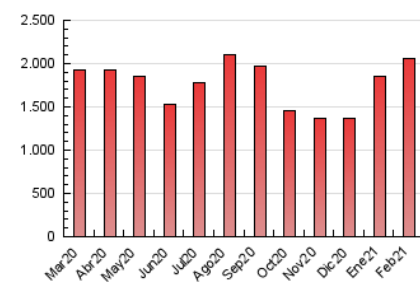

1. Cifras totales y promedios (Nacional)

MES - AÑO	NAVEGADORES UNICOS	VISITAS	PAGINAS
Febrero - 2021	374.283	1.031.949	2.052.232
PROMEDIO DIARIO	28.591	36.855	73.294
PROMEDIO LUNES-VIERNES	30.064	38.760	77.081
PROMEDIO SABADO-DOMINGO	24.908	32.094	63.828
PAGINAS / VISITAS	1,99		
DURACION MEDIA VISITAS	0:04:02		
DURACION MEDIA PAGINAS	0:03:29		

2. Secciones (Nacional)

	PAGINAS	%
HOME	761.948	37.13 %
RESTO	1.290.284	62.87 %

3. Por día del mes (Nacional)

Día	N. únicos	Visitas	Páginas	Día	N. únicos	Visitas	Páginas	Día	N. únicos	Visitas	Páginas
1	28.691	36.643	67.879	11	39.990	48.806	86.820	21	23.345	30.257	62.236
2	28.091	36.631	71.201	12	28.342	37.496	77.797	22	53.525	62.568	106.907
3	21.955	29.219	62.233	13	19.743	25.698	55.087	23	50.138	59.194	99.771
4	22.275	29.980	69.093	14	25.333	33.021	64.610	24	46.050	60.850	115.318
5	24.352	32.610	70.232	15	23.353	31.832	65.271	25	27.549	36.872	80.141
6	28.847	36.257	69.349	16	21.317	28.946	63.219	26	23.974	31.209	64.861
7	33.888	42.598	80.164	17	21.147	28.960	63.956	27	19.255	25.955	53.589
8	42.670	53.777	99.828	18	21.624	29.372	64.549	28	24.770	31.753	59.113
9	30.398	39.652	78.971	19	21.221	28.179	65.620				
10	24.610	32.398	67.943	20	24.082	31.216	66.474				

4. Gráficas (Nacional)

4.1 Por día de la semana (promedio)

N. únicos / Visitas (x 100)

Páginas (x 100)

4.2 Por franja horaria (promedio)

Visitas (x 1000)

Páginas (x 1000)

4.3 Por meses

N. únicos / Visitas (x 1000)

Páginas (x 1000)

5. Observaciones

Este Medio Electrónico de Comunicación ha sido medido por la herramienta Google Analytics de Google

6. Definiciones básicas (Para más información ver Normas Técnicas para el Control de los Medios Electrónicos de Comunicación)