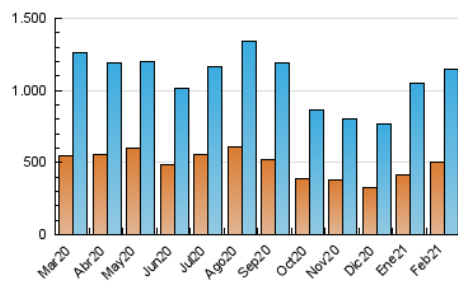

4.3 Por meses

N. únicos / Visitas (x 1000)