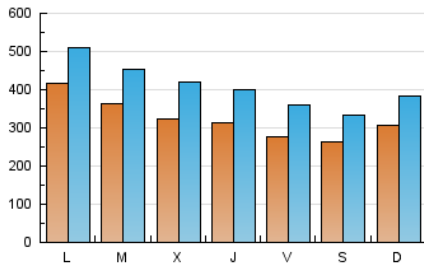

1. Cifras totales y promedios (Nacional e Internacional)

MES - AÑO	NAVEGADORES UNICOS	VISITAS	PAGINAS
Febrero - 2021	505.233	1.144.034	2.212.301
PROMEDIO DIARIO	32.269	40.858	79.011
PROMEDIO LUNES-VIERNES	33.812	42.846	82.942
PROMEDIO SABADO-DOMINGO	28.413	35.889	69.184
PAGINAS / VISITAS	1,93		
DURACION MEDIA VISITAS	0:03:20		
DURACION MEDIA PAGINAS	0:03:34		

2. Secciones (Nacional e Internacional)

	PAGINAS	%
HOME	797.316	36.04 %
RESTO	1.414.985	63.96 %

3. Por día del mes (Nacional e Internacional)

Día	N. únicos	Visitas	Páginas	Día	N. únicos	Visitas	Páginas	Día	N. únicos	Visitas	Páginas
1	32.377	40.634	73.222	11	43.900	53.098	92.954	21	26.242	33.504	66.965
2	31.770	40.878	77.078	12	31.847	41.299	83.458	22	58.161	67.156	112.799
3	25.251	32.755	67.499	13	22.476	28.836	59.861	23	54.633	63.512	105.220
4	25.303	33.309	74.213	14	28.278	36.352	69.343	24	50.429	65.620	122.448
5	27.449	36.002	75.506	15	26.625	35.500	70.601	25	30.728	40.518	85.797
6	33.434	41.046	76.004	16	24.440	32.492	68.422	26	26.884	34.526	69.643
7	39.823	48.999	88.765	17	24.382	32.500	69.159	27	22.119	29.025	57.908
8	49.414	60.836	109.638	18	25.032	33.117	70.026	28	27.965	35.011	63.566
9	34.522	44.379	85.933	19	24.378	31.782	70.785				
10	28.717	37.008	74.431	20	26.964	34.340	71.057				

4. Gráficas (Nacional e Internacional)

4.1 Por día de la semana (promedio)

N. únicos / Visitas (x 100)

Páginas (x 100)

4.2 Por franja horaria (promedio)

Visitas (x 1000)

Páginas (x 1000)

4.3 Por meses