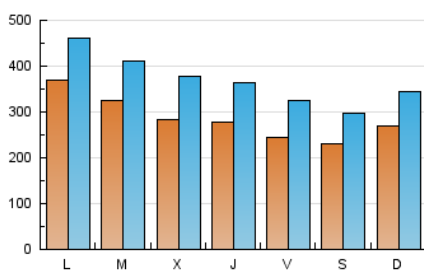

1. Cifras totales y promedios (Nacional)

MES - AÑO	NAVEGADORES UNICOS	VISITAS	PAGINAS
Febrero - 2021	374.283	1.031.949	2.052.232
PROMEDIO DIARIO	28.591	36.855	73.294
PROMEDIO LUNES-VIERNES	30.064	38.760	77.081
PROMEDIO SABADO-DOMINGO	24.908	32.094	63.828
PAGINAS / VISITAS	1,99		
DURACION MEDIA VISITAS	0:04:02		
DURACION MEDIA PAGINAS	0:03:29		

2. Secciones (Nacional)

	PAGINAS	%
HOME	761.948	37.13 %
RESTO	1.290.284	62.87 %

3. Por día del mes (Nacional)

Día	N. únicos	Visitas	Páginas	Día	N. únicos	Visitas	Páginas	Día	N. únicos	Visitas	Páginas
1	28.691	36.643	67.879	11	39.990	48.806	86.820	21	23.345	30.257	62.236
2	28.091	36.631	71.201	12	28.342	37.496	77.797	22	53.525	62.568	106.907
3	21.955	29.219	62.233	13	19.743	25.698	55.087	23	50.138	59.194	99.771
4	22.275	29.980	69.093	14	25.333	33.021	64.610	24	46.050	60.850	115.318
5	24.352	32.610	70.232	15	23.353	31.832	65.271	25	27.549	36.872	80.141
6	28.847	36.257	69.349	16	21.317	28.946	63.219	26	23.974	31.209	64.861
7	33.888	42.598	80.164	17	21.147	28.960	63.956	27	19.255	25.955	53.589
8	42.670	53.777	99.828	18	21.624	29.372	64.549	28	24.770	31.753	59.113
9	30.398	39.652	78.971	19	21.221	28.179	65.620				
10	24.610	32.398	67.943	20	24.082	31.216	66.474				

4. Gráficas (Nacional)

4.1 Por día de la semana (promedio)

N. únicos / Visitas (x 100)

Páginas (x 100)

4.2 Por franja horaria (promedio)

Visitas (x 1000)

Páginas (x 1000)

4.3 Por meses