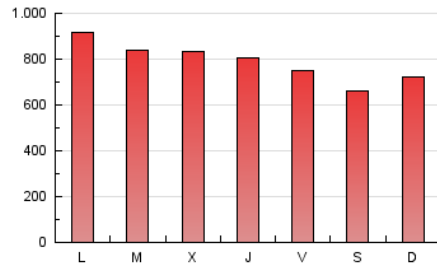

1. Cifras totales y promedios (Nacional e Internacional)

MES - AÑO	NAVEGADORES UNICOS	VISITAS	PAGINAS
Febrero - 2021	505.233	1.144.034	2.212.301
PROMEDIO DIARIO	32.269	40.858	79.011
PROMEDIO LUNES-VIERNES	33.812	42.846	82.942
PROMEDIO SABADO-DOMINGO	28.413	35.889	69.184
PAGINAS / VISITAS	1,93		
DURACION MEDIA VISITAS	0:03:20		
DURACION MEDIA PAGINAS	0:03:34		

2. Secciones (Nacional e Internacional)

	PAGINAS	%
HOME	797.316	36.04 %
RESTO	1.414.985	63.96 %

3. Por día del mes (Nacional e Internacional)

Día	N. únicos	Visitas	Páginas	Día	N. únicos	Visitas	Páginas	Día	N. únicos	Visitas	Páginas
1	32.377	40.634	73.222	11	43.900	53.098	92.954	21	26.242	33.504	66.965
2	31.770	40.878	77.078	12	31.847	41.299	83.458	22	58.161	67.156	112.799
3	25.251	32.755	67.499	13	22.476	28.836	59.861	23	54.633	63.512	105.220
4	25.303	33.309	74.213	14	28.278	36.352	69.343	24	50.429	65.620	122.448
5	27.449	36.002	75.506	15	26.625	35.500	70.601	25	30.728	40.518	85.797
6	33.434	41.046	76.004	16	24.440	32.492	68.422	26	26.884	34.526	69.643
7	39.823	48.999	88.765	17	24.382	32.500	69.159	27	22.119	29.025	57.908
8	49.414	60.836	109.638	18	25.032	33.117	70.026	28	27.965	35.011	63.566
9	34.522	44.379	85.933	19	24.378	31.782	70.785				
10	28.717	37.008	74.431	20	26.964	34.340	71.057				

4. Gráficas (Nacional e Internacional)

4.1 Por día de la semana (promedio)

N. únicos / Visitas (x 100)

Páginas (x 100)

4.2 Por franja horaria (promedio)

Visitas (x 1000)

Páginas (x 1000)

4.3 Por meses