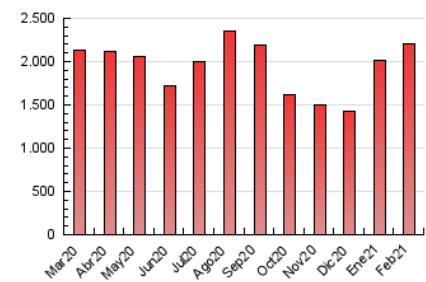

Páginas (x 1000)