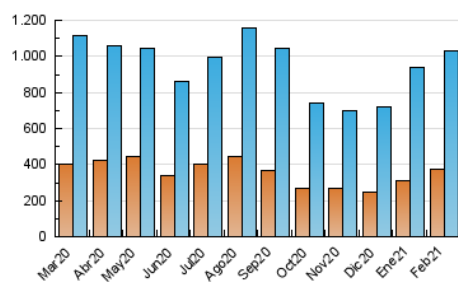

4.3 Por meses

N. únicos / Visitas (x 1000)