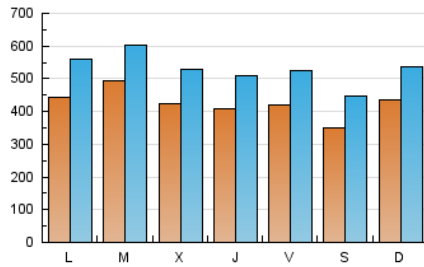

1. Cifras totales y promedios (Nacional)

MES - AÑO	NAVEGADORES UNICOS	VISITAS	PAGINAS
Enero - 2024	822.078	1.653.135	2.993.794
PROMEDIO DIARIO	42.796	53.327	96.574
PROMEDIO LUNES-VIERNES	44.061	54.710	98.868
PROMEDIO SABADO-DOMINGO	39.159	49.351	89.979
PAGINAS / VISITAS	1,81		
DURACION MEDIA VISITAS	0:03:04		
TIEMPO INTERACCIÓN MEDIO	0:02:00		

2. Secciones (Nacional)

	PAGINAS	%
HOME	949.734	31.72 %
RESTO	2.044.060	68.28 %

3. Por día del mes (Nacional)

Día	N. únicos	Visitas	Páginas	Día	N. únicos	Visitas	Páginas	Día	N. únicos	Visitas	Páginas
1	37.703	47.852	87.788	11	31.708	40.793	79.141	21	45.911	56.395	95.701
2	26.712	35.580	70.659	12	28.137	36.324	72.394	22	56.127	68.688	117.514
3	27.996	38.234	73.252	13	27.967	36.129	67.154	23	38.222	47.940	89.344
4	32.668	41.570	79.098	14	30.815	38.716	71.640	24	31.593	40.998	82.391
5	38.623	50.440	90.801	15	36.293	49.587	98.423	25	27.801	37.649	78.579
6	29.887	39.472	75.245	16	33.800	45.668	98.076	26	40.006	49.922	91.046
7	28.225	36.392	72.770	17	41.779	53.610	107.843	27	46.060	58.614	105.426
8	30.585	42.172	78.618	18	70.895	83.268	140.793	28	68.851	83.793	142.987
9	28.185	37.002	74.812	19	61.758	72.748	128.061	29	61.783	71.659	129.880
10	31.850	41.113	78.352	20	35.559	45.300	88.906	30	119.957	134.887	187.539
								31	79.226	90.620	139.561

4. Gráficas (Nacional)

4.1 Por día de la semana (promedio)

N. únicos / Visitas (x 100)

Páginas (x 100)

4.2 Por franja horaria (promedio)

Visitas_ (x 1000)

Páginas (x 1000)

4.3 Por meses