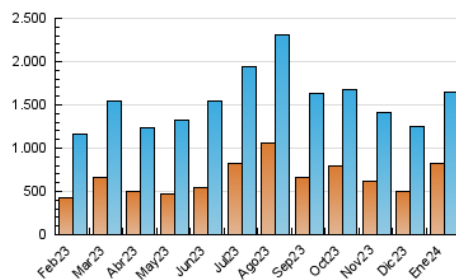

4.3 Por meses

N. únicos / Visitas (x 1000)