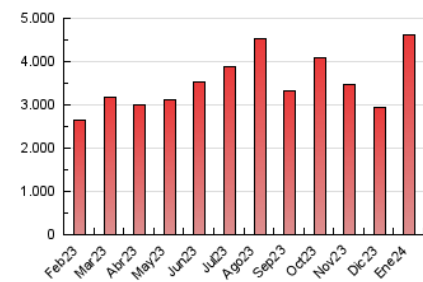

Páginas (x 1000)