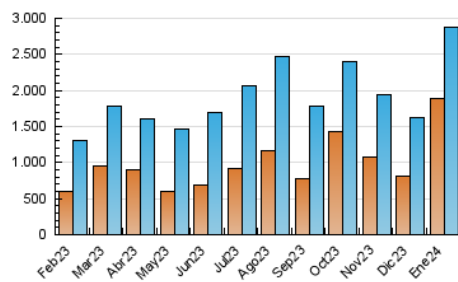

4.3 Por meses

N. únicos / Visitas (x 1000)