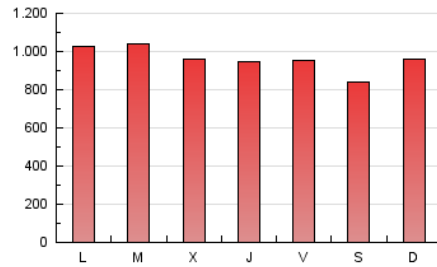

1. Cifras totales y promedios (Nacional)

MES - AÑO	NAVEGADORES UNICOS	VISITAS	PAGINAS
Enero - 2024	822.078	1.653.135	2.993.794
PROMEDIO DIARIO	42.796	53.327	96.574
PROMEDIO LUNES-VIERNES	44.061	54.710	98.868
PROMEDIO SABADO-DOMINGO	39.159	49.351	89.979
PAGINAS / VISITAS	1,81		
DURACION MEDIA VISITAS	0:03:04		
TIEMPO INTERACCIÓN MEDIO	0:02:00		

2. Secciones (Nacional)

	PAGINAS	%
HOME	949.734	31.72 %
RESTO	2.044.060	68.28 %

3. Por día del mes (Nacional)

Día	N. únicos	Visitas	Páginas	Día	N. únicos	Visitas	Páginas	Día	N. únicos	Visitas	Páginas
1	37.703	47.852	87.788	11	31.708	40.793	79.141	21	45.911	56.395	95.701
2	26.712	35.580	70.659	12	28.137	36.324	72.394	22	56.127	68.688	117.514
3	27.996	38.234	73.252	13	27.967	36.129	67.154	23	38.222	47.940	89.344
4	32.668	41.570	79.098	14	30.815	38.716	71.640	24	31.593	40.998	82.391
5	38.623	50.440	90.801	15	36.293	49.587	98.423	25	27.801	37.649	78.579
6	29.887	39.472	75.245	16	33.800	45.668	98.076	26	40.006	49.922	91.046
7	28.225	36.392	72.770	17	41.779	53.610	107.843	27	46.060	58.614	105.426
8	30.585	42.172	78.618	18	70.895	83.268	140.793	28	68.851	83.793	142.987
9	28.185	37.002	74.812	19	61.758	72.748	128.061	29	61.783	71.659	129.880
10	31.850	41.113	78.352	20	35.559	45.300	88.906	30	119.957	134.887	187.539
								31	79.226	90.620	139.561

4. Gráficas (Nacional)

4.1 Por día de la semana (promedio)

N. únicos / Visitas (x 100)

Páginas (x 100)

4.2 Por franja horaria (promedio)

Visitas_ (x 1000)

Páginas (x 1000)

4.3 Por meses