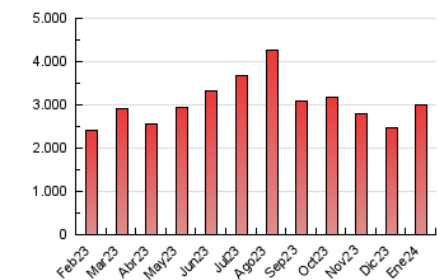

Páginas (x 1000)