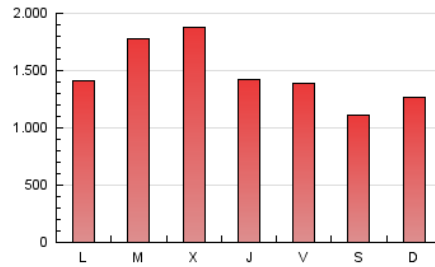

1. Cifras totales y promedios (Nacional e Internacional)

MES - AÑO	NAVEGADORES UNICOS	VISITAS	PAGINAS
Enero - 2024	1.881.418	2.870.394	4.609.769
PROMEDIO DIARIO	80.623	92.593	148.702
PROMEDIO LUNES-VIERNES	87.829	100.102	159.036
PROMEDIO SABADO-DOMINGO	59.904	71.007	118.993
PAGINAS / VISITAS	1,61		
DURACION MEDIA VISITAS	0:02:14		
TIEMPO INTERACCIÓN MEDIO	0:01:09		

2. Secciones (Nacional e Internacional)

	PAGINAS	%
HOME	1.001.042	21.72 %
RESTO	3.608.727	78.28 %

3. Por día del mes (Nacional e Internacional)

Día	N. únicos	Visitas	Páginas	Día	N. únicos	Visitas	Páginas	Día	N. únicos	Visitas	Páginas
1	69.764	79.702	126.336	11	91.436	104.404	154.362	21	84.610	96.030	153.298
2	52.977	64.482	105.124	12	77.344	88.315	136.620	22	117.532	132.377	208.197
3	53.289	64.921	107.115	13	61.859	72.804	111.290	23	74.826	83.518	142.336
4	57.640	67.885	114.091	14	56.687	65.364	104.621	24	39.581	49.415	94.581
5	59.964	73.910	121.644	15	53.612	68.511	122.114	25	33.128	43.672	86.964
6	46.593	56.376	97.973	16	48.523	60.430	119.477	26	45.002	55.750	99.277
7	41.354	50.000	91.123	17	66.090	78.705	143.254	27	50.738	63.719	112.973
8	47.621	59.890	101.168	18	120.991	132.855	213.393	28	78.540	93.793	157.943
9	67.744	78.764	124.593	19	110.164	121.488	197.736	29	75.320	86.362	149.899
10	97.149	110.467	158.914	20	58.851	69.969	122.721	30	267.596	286.182	397.134
								31	292.774	310.334	433.498

4. Gráficas (Nacional e Internacional)

4.1 Por día de la semana (promedio)

N. únicos / Visitas (x 100)

Páginas (x 100)

4.2 Por franja horaria (promedio)

Visitas_ (x 1000)

Páginas (x 1000)

4.3 Por meses