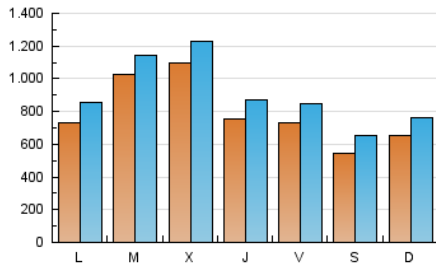

1. Cifras totales y promedios (Nacional e Internacional)

MES - AÑO	NAVEGADORES UNICOS	VISITAS	PAGINAS
Enero - 2024	1.881.418	2.870.394	4.609.769
PROMEDIO DIARIO	80.623	92.593	148.702
PROMEDIO LUNES-VIERNES	87.829	100.102	159.036
PROMEDIO SABADO-DOMINGO	59.904	71.007	118.993
PAGINAS / VISITAS	1,61		
DURACION MEDIA VISITAS	0:02:14		
TIEMPO INTERACCIÓN MEDIO	0:01:09		

2. Secciones (Nacional e Internacional)

	PAGINAS	%
HOME	1.001.042	21.72 %
RESTO	3.608.727	78.28 %

3. Por día del mes (Nacional e Internacional)

Día	N. únicos	Visitas	Páginas	Día	N. únicos	Visitas	Páginas	Día	N. únicos	Visitas	Páginas
1	69.764	79.702	126.336	11	91.436	104.404	154.362	21	84.610	96.030	153.298
2	52.977	64.482	105.124	12	77.344	88.315	136.620	22	117.532	132.377	208.197
3	53.289	64.921	107.115	13	61.859	72.804	111.290	23	74.826	83.518	142.336
4	57.640	67.885	114.091	14	56.687	65.364	104.621	24	39.581	49.415	94.581
5	59.964	73.910	121.644	15	53.612	68.511	122.114	25	33.128	43.672	86.964
6	46.593	56.376	97.973	16	48.523	60.430	119.477	26	45.002	55.750	99.277
7	41.354	50.000	91.123	17	66.090	78.705	143.254	27	50.738	63.719	112.973
8	47.621	59.890	101.168	18	120.991	132.855	213.393	28	78.540	93.793	157.943
9	67.744	78.764	124.593	19	110.164	121.488	197.736	29	75.320	86.362	149.899
10	97.149	110.467	158.914	20	58.851	69.969	122.721	30	267.596	286.182	397.134
								31	292.774	310.334	433.498

4. Gráficas (Nacional e Internacional)

4.1 Por día de la semana (promedio)

N. únicos / Visitas (x 100)

Páginas (x 100)

4.2 Por franja horaria (promedio)

Visitas_ (x 1000)

Páginas (x 1000)

4.3 Por meses