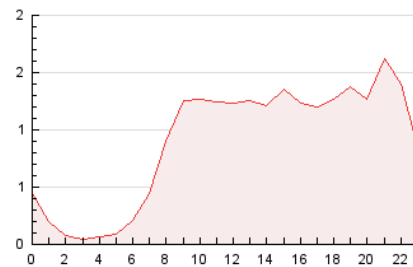

#### 3. Por día del mes (Nacional)

Día	N. únicos	Visitas	Páginas	Día	N. únicos	Visitas	Páginas	Día	N. únicos	Visitas	Páginas
1	1.015	1.146	1.574	11	615	713	1.223	21	538	638	1.056
2	1.040	1.160	1.661	12	492	551	885	22	439	527	873
3	797	889	1.311	13	403	442	697	23	753	857	1.210
4	825	932	1.377	14	452	517	802	24	527	606	1.076
5	493	543	786	15	519	589	875	25	663	730	928
6	430	481	790	16	838	946	1.393	26	1.016	1.125	1.503
7	495	564	796	17	1.118	1.278	1.758	27	465	512	729
8	449	511	667	18	915	1.045	1.443	28	411	480	720
9	1.222	1.394	1.952	19	688	756	1.118	29	352	401	540
10	977	1.106	1.552	20	648	725	1.036	30	466	524	699
								31	502	561	757

##### 4.1 Por día de la semana (promedio)

N. únicos / Visitas (x 100)

Páginas (x 100)

##### 4.2 Por franja horaria (promedio)

Visitas (x 1000)

Páginas (x 1000)

##### 4.3 Por meses

N. únicos / Visitas (x 1000)

Páginas (x 1000)