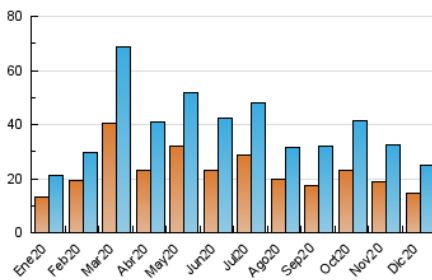

### 3. Por día del mes (Nacional e Internacional)

Día	N. únicos	Visitas	Páginas	Día	N. únicos	Visitas	Páginas	Día	N. únicos	Visitas	Páginas
1	1.100	1.231	1.660	11	662	761	1.281	21	597	697	1.125
2	1.136	1.259	1.762	12	535	596	935	22	496	584	930
3	876	971	1.397	13	444	483	739	23	804	909	1.263
4	885	993	1.441	14	498	563	856	24	570	649	1.120
5	539	589	832	15	571	641	930	25	699	766	964
6	471	522	831	16	895	1.004	1.456	26	1.052	1.163	1.546
7	534	603	836	17	1.183	1.345	1.827	27	491	538	758
8	479	541	700	18	975	1.105	1.507	28	439	508	751
9	1.286	1.458	2.019	19	732	802	1.172	29	375	424	564
10	1.038	1.168	1.614	20	699	779	1.092	30	505	563	739
								31	550	611	812

##### 4.1 Por día de la semana (promedio)

N. únicos / Visitas (x 100)

Páginas (x 100)

##### 4.2 Por franja horaria (promedio)

Visitas (x 1000)

Páginas (x 1000)

##### 4.3 Por meses

N. únicos / Visitas (x 1000)

Páginas (x 1000)