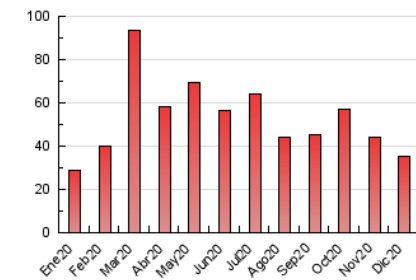

### 3. Por día del mes (Nacional e Internacional)

Día	N. únicos	Visitas	Páginas	Día	N. únicos	Visitas	Páginas	Día	N. únicos	Visitas	Páginas
1	1.100	1.231	1.660	11	662	761	1.281	21	597	697	1.125
2	1.136	1.259	1.762	12	535	596	935	22	496	584	930
3	876	971	1.397	13	444	483	739	23	804	909	1.263
4	885	993	1.441	14	498	563	856	24	570	649	1.120
5	539	589	832	15	571	641	930	25	699	766	964
6	471	522	831	16	895	1.004	1.456	26	1.052	1.163	1.546
7	534	603	836	17	1.183	1.345	1.827	27	491	538	758
8	479	541	700	18	975	1.105	1.507	28	439	508	751
9	1.286	1.458	2.019	19	732	802	1.172	29	375	424	564
10	1.038	1.168	1.614	20	699	779	1.092	30	505	563	739
								31	550	611	812

##### 4.1 Por día de la semana (promedio)

N. únicos / Visitas (x 100)

Páginas (x 100)

##### 4.2 Por franja horaria (promedio)

Visitas (x 1000)

Páginas (x 1000)

##### 4.3 Por meses

N. únicos / Visitas (x 1000)

Páginas (x 1000)