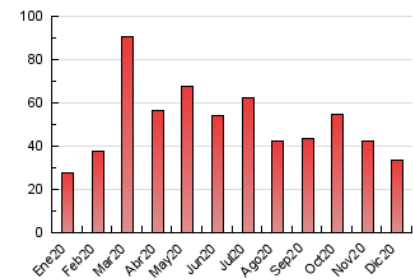

#### 3. Por día del mes (Nacional)

Día	N. únicos	Visitas	Páginas	Día	N. únicos	Visitas	Páginas	Día	N. únicos	Visitas	Páginas
1	1.015	1.146	1.574	11	615	713	1.223	21	538	638	1.056
2	1.040	1.160	1.661	12	492	551	885	22	439	527	873
3	797	889	1.311	13	403	442	697	23	753	857	1.210
4	825	932	1.377	14	452	517	802	24	527	606	1.076
5	493	543	786	15	519	589	875	25	663	730	928
6	430	481	790	16	838	946	1.393	26	1.016	1.125	1.503
7	495	564	796	17	1.118	1.278	1.758	27	465	512	729
8	449	511	667	18	915	1.045	1.443	28	411	480	720
9	1.222	1.394	1.952	19	688	756	1.118	29	352	401	540
10	977	1.106	1.552	20	648	725	1.036	30	466	524	699
								31	502	561	757

##### 4.1 Por día de la semana (promedio)

N. únicos / Visitas (x 100)

Páginas (x 100)

##### 4.2 Por franja horaria (promedio)

Visitas (x 1000)

Páginas (x 1000)

##### 4.3 Por meses

N. únicos / Visitas (x 1000)

Páginas (x 1000)