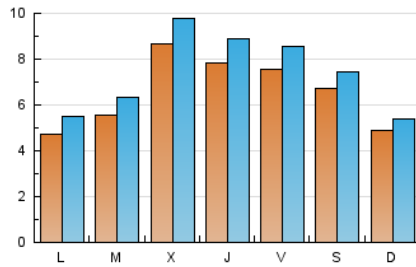

4. Gráficas (Nacional)

4.1 Por día de la semana (promedio)

N. únicos / Visitas (x 100)