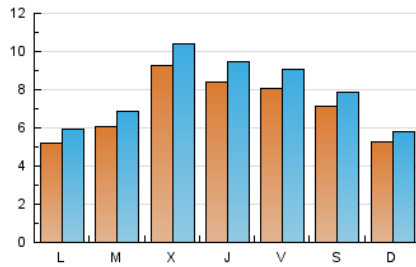

4. Gráficas (Nacional e Internacional)

4.1 Por día de la semana (promedio)

N. únicos / Visitas (x 100)