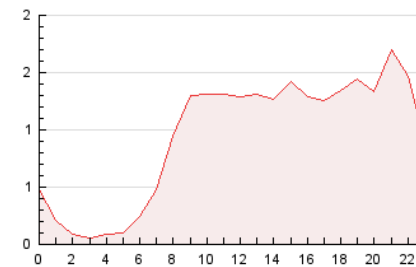

### 3. Por día del mes (Nacional e Internacional)

Día	N. únicos	Visitas	Páginas	Día	N. únicos	Visitas	Páginas	Día	N. únicos	Visitas	Páginas
1	1.100	1.231	1.660	11	662	761	1.281	21	597	697	1.125
2	1.136	1.259	1.762	12	535	596	935	22	496	584	930
3	876	971	1.397	13	444	483	739	23	804	909	1.263
4	885	993	1.441	14	498	563	856	24	570	649	1.120
5	539	589	832	15	571	641	930	25	699	766	964
6	471	522	831	16	895	1.004	1.456	26	1.052	1.163	1.546
7	534	603	836	17	1.183	1.345	1.827	27	491	538	758
8	479	541	700	18	975	1.105	1.507	28	439	508	751
9	1.286	1.458	2.019	19	732	802	1.172	29	375	424	564
10	1.038	1.168	1.614	20	699	779	1.092	30	505	563	739
								31	550	611	812

#### 4. Gráficas (Nacional e Internacional)

##### 4.1 Por día de la semana (promedio)

N. únicos / Visitas (x 100)

Páginas (x 100)

##### 4.2 Por franja horaria (promedio)

Visitas (x 1000)

Páginas (x 1000)