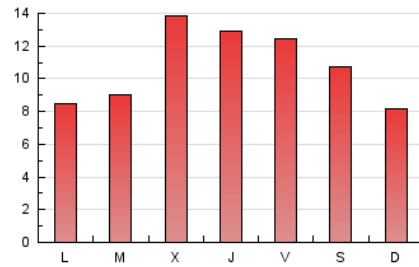

Páginas (x 100)