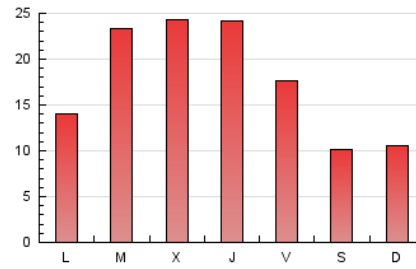

Páginas (x 100)