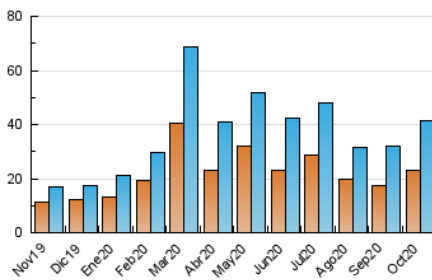

### 3. Por día del mes (Nacional e Internacional)

Día	N. únicos	Visitas	Páginas	Día	N. únicos	Visitas	Páginas	Día	N. únicos	Visitas	Páginas
1	975	1.118	1.552	11	670	739	1.061	21	2.403	2.719	3.626
2	831	946	1.335	12	442	492	694	22	2.366	2.669	3.778
3	518	562	763	13	758	869	1.277	23	1.254	1.426	2.107
4	430	474	644	14	1.716	1.998	2.722	24	873	958	1.322
5	624	729	1.058	15	873	993	1.491	25	1.249	1.390	1.830
6	1.777	1.930	2.584	16	923	1.046	1.455	26	906	1.033	1.487
7	1.210	1.366	1.867	17	706	798	1.075	27	1.161	1.327	1.863
8	1.749	1.927	2.645	18	537	592	860	28	1.046	1.216	1.852
9	1.507	1.702	2.243	19	1.740	1.919	2.652	29	1.764	2.070	3.025
10	772	841	1.119	20	2.832	3.088	3.922	30	1.321	1.510	2.071
								31	828	904	1.159

4. Gráficas (Nacional e Internacional)

4.1 Por día de la semana (promedio)

N. únicos / Visitas (x 100)

Páginas (x 100)

4.2 Por franja horaria (promedio)

Visitas (x 1000)

Páginas (x 1000)

4.3 Por meses

N. únicos / Visitas (x 1000)

Páginas (x 1000)