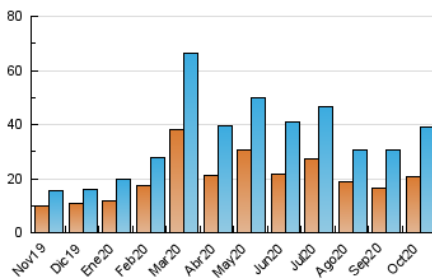

#### 3. Por día del mes (Nacional)

Día	N. únicos	Visitas	Páginas	Día	N. únicos	Visitas	Páginas	Día	N. únicos	Visitas	Páginas
1	921	1.063	1.490	11	616	685	1.006	21	2.316	2.632	3.534
2	756	870	1.259	12	406	455	655	22	2.274	2.576	3.681
3	474	518	697	13	700	810	1.213	23	1.169	1.337	2.015
4	401	445	615	14	1.632	1.914	2.636	24	811	896	1.256
5	565	667	992	15	834	952	1.441	25	1.186	1.327	1.767
6	1.714	1.865	2.516	16	868	986	1.393	26	837	963	1.415
7	1.156	1.312	1.809	17	620	704	976	27	1.086	1.252	1.788
8	1.675	1.853	2.568	18	491	545	813	28	963	1.133	1.766
9	1.416	1.610	2.140	19	1.649	1.827	2.555	29	1.663	1.968	2.918
10	707	775	1.053	20	2.739	2.990	3.814	30	1.236	1.423	1.981
								31	783	859	1.109

##### 4.1 Por día de la semana (promedio)

N. únicos / Visitas (x 100)

Páginas (x 100)

##### 4.2 Por franja horaria (promedio)

Visitas (x 1000)

Páginas (x 1000)

##### 4.3 Por meses

N. únicos / Visitas (x 1000)

Páginas (x 1000)