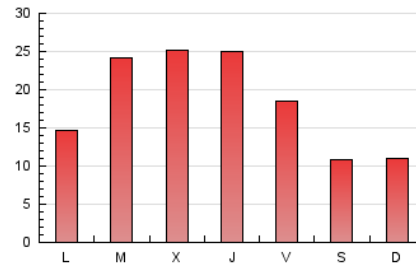

### 3. Por día del mes (Nacional e Internacional)

Día	N. únicos	Visitas	Páginas	Día	N. únicos	Visitas	Páginas	Día	N. únicos	Visitas	Páginas
1	975	1.118	1.552	11	670	739	1.061	21	2.403	2.719	3.626
2	831	946	1.335	12	442	492	694	22	2.366	2.669	3.778
3	518	562	763	13	758	869	1.277	23	1.254	1.426	2.107
4	430	474	644	14	1.716	1.998	2.722	24	873	958	1.322
5	624	729	1.058	15	873	993	1.491	25	1.249	1.390	1.830
6	1.777	1.930	2.584	16	923	1.046	1.455	26	906	1.033	1.487
7	1.210	1.366	1.867	17	706	798	1.075	27	1.161	1.327	1.863
8	1.749	1.927	2.645	18	537	592	860	28	1.046	1.216	1.852
9	1.507	1.702	2.243	19	1.740	1.919	2.652	29	1.764	2.070	3.025
10	772	841	1.119	20	2.832	3.088	3.922	30	1.321	1.510	2.071
								31	828	904	1.159

4. Gráficas (Nacional e Internacional)

4.1 Por día de la semana (promedio)

N. únicos / Visitas (x 100)

Páginas (x 100)

4.2 Por franja horaria (promedio)

Visitas (x 1000)

Páginas (x 1000)

4.3 Por meses