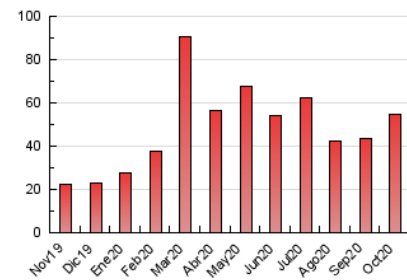

#### 3. Por día del mes (Nacional)

Día	N. únicos	Visitas	Páginas	Día	N. únicos	Visitas	Páginas	Día	N. únicos	Visitas	Páginas
1	921	1.063	1.490	11	616	685	1.006	21	2.316	2.632	3.534
2	756	870	1.259	12	406	455	655	22	2.274	2.576	3.681
3	474	518	697	13	700	810	1.213	23	1.169	1.337	2.015
4	401	445	615	14	1.632	1.914	2.636	24	811	896	1.256
5	565	667	992	15	834	952	1.441	25	1.186	1.327	1.767
6	1.714	1.865	2.516	16	868	986	1.393	26	837	963	1.415
7	1.156	1.312	1.809	17	620	704	976	27	1.086	1.252	1.788
8	1.675	1.853	2.568	18	491	545	813	28	963	1.133	1.766
9	1.416	1.610	2.140	19	1.649	1.827	2.555	29	1.663	1.968	2.918
10	707	775	1.053	20	2.739	2.990	3.814	30	1.236	1.423	1.981
								31	783	859	1.109

##### 4.1 Por día de la semana (promedio)

N. únicos / Visitas (x 100)

Páginas (x 100)

##### 4.2 Por franja horaria (promedio)

Visitas (x 1000)

Páginas (x 1000)

##### 4.3 Por meses

N. únicos / Visitas (x 1000)

Páginas (x 1000)