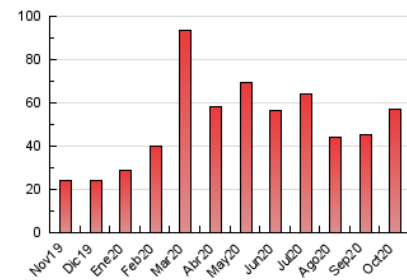

### 1. Cifras totales y promedios (Nacional e Internacional)

MES - AÑO	NAVEGADORES UNICOS	VISITAS	PAGINAS
Octubre - 2020	22.905	41.351	57.139
<b>PROMEDIO DIARIO</b>	<b>1.186</b>	<b>1.334</b>	<b>1.843</b>
<b>PROMEDIO LUNES-VIERNES</b>	1.372	1.550	2.150
<b>PROMEDIO SABADO-DOMINGO</b>	731	806	1.093
<b>PAGINAS / VISITAS</b>	1,38		
<b>DURACION MEDIA VISITAS</b>	0:00:49		
<b>DURACION MEDIA PAGINAS</b>	0:02:07		

### 3. Por día del mes (Nacional e Internacional)

Día	N. únicos	Visitas	Páginas	Día	N. únicos	Visitas	Páginas	Día	N. únicos	Visitas	Páginas
1	975	1.118	1.552	11	670	739	1.061	21	2.403	2.719	3.626
2	831	946	1.335	12	442	492	694	22	2.366	2.669	3.778
3	518	562	763	13	758	869	1.277	23	1.254	1.426	2.107
4	430	474	644	14	1.716	1.998	2.722	24	873	958	1.322
5	624	729	1.058	15	873	993	1.491	25	1.249	1.390	1.830
6	1.777	1.930	2.584	16	923	1.046	1.455	26	906	1.033	1.487
7	1.210	1.366	1.867	17	706	798	1.075	27	1.161	1.327	1.863
8	1.749	1.927	2.645	18	537	592	860	28	1.046	1.216	1.852
9	1.507	1.702	2.243	19	1.740	1.919	2.652	29	1.764	2.070	3.025
10	772	841	1.119	20	2.832	3.088	3.922	30	1.321	1.510	2.071
								31	828	904	1.159

4. Gráficas (Nacional e Internacional)

4.1 Por día de la semana (promedio)

N. únicos / Visitas (x 100)

Páginas (x 100)

4.2 Por franja horaria (promedio)

Visitas (x 1000)

Páginas (x 1000)

4.3 Por meses

N. únicos / Visitas (x 1000)

Páginas (x 1000)