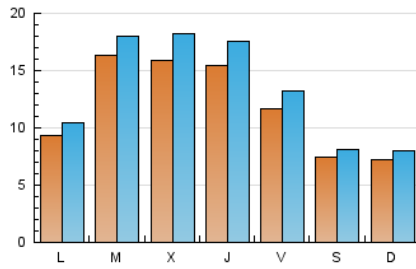

4. Gráficas (Nacional e Internacional)

4.1 Por día de la semana (promedio)

N. únicos / Visitas (x 100)