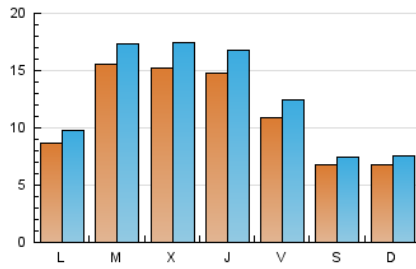

4. Gráficas (Nacional)

4.1 Por día de la semana (promedio)

N. únicos / Visitas (x 100)