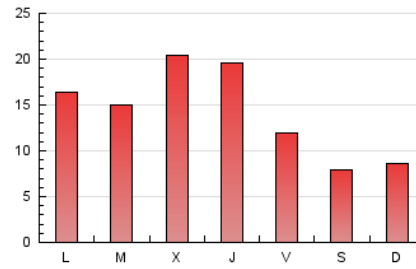

1. Cifras totales y promedios (Nacional)

MES - AÑO	NAVEGADORES UNICOS	VISITAS	PAGINAS
Septiembre - 2020	16.237	30.394	43.462
PROMEDIO DIARIO	884	1.013	1.449
PROMEDIO LUNES-VIERNES	1.013	1.167	1.674
PROMEDIO SABADO-DOMINGO	528	591	829
PAGINAS / VISITAS	1,43		
DURACION MEDIA VISITAS	0:00:53		
DURACION MEDIA PAGINAS	0:02:03		

2. Secciones (Nacional)

	PAGINAS	%
HOME	8.617	19.83 %
RESTO	34.845	80.17 %

3. Por día del mes (Nacional)

Día	N. únicos	Visitas	Páginas	Día	N. únicos	Visitas	Páginas	Día	N. únicos	Visitas	Páginas
1	542	631	973	11	640	751	1.029	21	1.231	1.418	2.106
2	1.102	1.274	1.785	12	422	483	721	22	1.626	1.852	2.555
3	1.310	1.539	2.137	13	420	463	686	23	1.453	1.632	2.209
4	804	911	1.312	14	950	1.076	1.515	24	1.318	1.558	2.327
5	395	435	593	15	765	865	1.325	25	777	886	1.325
6	477	522	703	16	1.764	2.012	2.661	26	819	919	1.254
7	750	881	1.284	17	1.126	1.275	1.945	27	1.076	1.193	1.556
8	606	730	1.159	18	655	747	1.121	28	1.050	1.187	1.639
9	990	1.145	1.559	19	324	374	605	29	865	1.012	1.458
10	769	911	1.412	20	288	337	511	30	1.198	1.375	1.997

4. Gráficas (Nacional)

4.1 Por día de la semana (promedio)

N. únicos / Visitas (x 100)

Páginas (x 100)

4.2 Por franja horaria (promedio)

Visitas (x 1000)

Páginas (x 1000)

4.3 Por meses