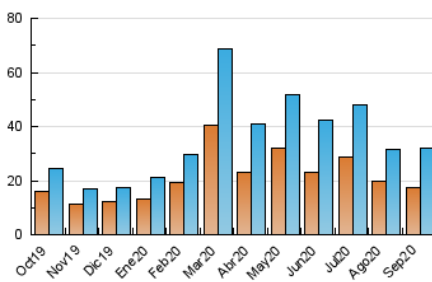

4.3 Por meses

N. únicos / Visitas (x 1000)