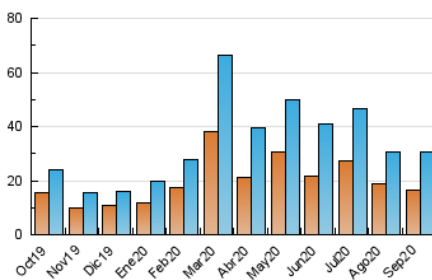

2. Secciones (Nacional)

	PAGINAS	%
HOME	8.617	19.83 %
RESTO	34.845	80.17 %

3. Por día del mes (Nacional)

Día	N. únicos	Visitas	Páginas	Día	N. únicos	Visitas	Páginas	Día	N. únicos	Visitas	Páginas
1	542	631	973	11	640	751	1.029	21	1.231	1.418	2.106
2	1.102	1.274	1.785	12	422	483	721	22	1.626	1.852	2.555
3	1.310	1.539	2.137	13	420	463	686	23	1.453	1.632	2.209
4	804	911	1.312	14	950	1.076	1.515	24	1.318	1.558	2.327
5	395	435	593	15	765	865	1.325	25	777	886	1.325
6	477	522	703	16	1.764	2.012	2.661	26	819	919	1.254
7	750	881	1.284	17	1.126	1.275	1.945	27	1.076	1.193	1.556
8	606	730	1.159	18	655	747	1.121	28	1.050	1.187	1.639
9	990	1.145	1.559	19	324	374	605	29	865	1.012	1.458
10	769	911	1.412	20	288	337	511	30	1.198	1.375	1.997

4. Gráficas (Nacional)

4.1 Por día de la semana (promedio)

N. únicos / Visitas (x 100)

Páginas (x 100)

4.2 Por franja horaria (promedio)

Visitas (x 1000)

Páginas (x 1000)

4.3 Por meses

N. únicos / Visitas (x 1000)

Páginas (x 1000)

5. Observaciones

Este Medio Electrónico de Comunicación ha sido medido por la herramienta Google Analytics de Google

6. Definiciones básicas (Para más información ver Normas Técnicas para el Control de los Medios Electrónicos de Comunicación)

Visita:

Una secuencia ininterrumpida de páginas servidas a un usuario válido. Si dicho usuario no realiza peticiones de páginas en un periodo de tiempo (30 min) la siguiente petición constituirá el inicio de una nueva visita.