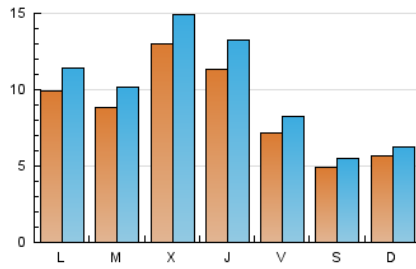

1. Cifras totales y promedios (Nacional)

MES - AÑO	NAVEGADORES UNICOS	VISITAS	PAGINAS
Septiembre - 2020	16.237	30.394	43.462
PROMEDIO DIARIO	884	1.013	1.449
PROMEDIO LUNES-VIERNES	1.013	1.167	1.674
PROMEDIO SABADO-DOMINGO	528	591	829
PAGINAS / VISITAS	1,43		
DURACION MEDIA VISITAS	0:00:53		
DURACION MEDIA PAGINAS	0:02:03		

2. Secciones (Nacional)

	PAGINAS	%
HOME	8.617	19.83 %
RESTO	34.845	80.17 %

3. Por día del mes (Nacional)

Día	N. únicos	Visitas	Páginas	Día	N. únicos	Visitas	Páginas	Día	N. únicos	Visitas	Páginas
1	542	631	973	11	640	751	1.029	21	1.231	1.418	2.106
2	1.102	1.274	1.785	12	422	483	721	22	1.626	1.852	2.555
3	1.310	1.539	2.137	13	420	463	686	23	1.453	1.632	2.209
4	804	911	1.312	14	950	1.076	1.515	24	1.318	1.558	2.327
5	395	435	593	15	765	865	1.325	25	777	886	1.325
6	477	522	703	16	1.764	2.012	2.661	26	819	919	1.254
7	750	881	1.284	17	1.126	1.275	1.945	27	1.076	1.193	1.556
8	606	730	1.159	18	655	747	1.121	28	1.050	1.187	1.639
9	990	1.145	1.559	19	324	374	605	29	865	1.012	1.458
10	769	911	1.412	20	288	337	511	30	1.198	1.375	1.997

4. Gráficas (Nacional)

4.1 Por día de la semana (promedio)

N. únicos / Visitas (x 100)

Páginas (x 100)

4.2 Por franja horaria (promedio)

Visitas (x 1000)

Páginas (x 1000)

4.3 Por meses