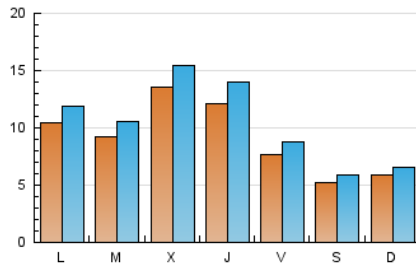

1. Cifras totales y promedios (Nacional e Internacional)

MES - AÑO	NAVEGADORES UNICOS	VISITAS	PAGINAS
Septiembre - 2020	17.569	31.812	45.026
PROMEDIO DIARIO	930	1.060	1.501
PROMEDIO LUNES-VIERNES	1.066	1.221	1.733
PROMEDIO SABADO-DOMINGO	556	620	862
PAGINAS / VISITAS	1,42		
DURACION MEDIA VISITAS	0:00:51		
DURACION MEDIA PAGINAS	0:02:03		

2. Secciones (Nacional e Internacional)

	PAGINAS	%
HOME	8.689	19.30 %
RESTO	36.337	80.70 %

3. Por día del mes (Nacional e Internacional)

Día	N. únicos	Visitas	Páginas	Día	N. únicos	Visitas	Páginas	Día	N. únicos	Visitas	Páginas
1	560	649	991	11	696	807	1.089	21	1.289	1.478	2.175
2	1.142	1.315	1.828	12	454	515	758	22	1.669	1.898	2.609
3	1.436	1.666	2.268	13	448	491	720	23	1.495	1.675	2.261
4	851	958	1.359	14	979	1.105	1.545	24	1.398	1.642	2.425
5	420	460	627	15	796	896	1.357	25	848	960	1.413
6	493	539	724	16	1.813	2.061	2.727	26	880	981	1.322
7	801	932	1.336	17	1.180	1.329	2.000	27	1.123	1.240	1.607
8	649	774	1.204	18	693	785	1.164	28	1.096	1.233	1.686
9	1.036	1.191	1.605	19	339	389	620	29	922	1.071	1.533
10	828	975	1.480	20	293	342	516	30	1.278	1.455	2.077

4. Gráficas (Nacional e Internacional)

4.1 Por día de la semana (promedio)

N. únicos / Visitas (x 100)

Páginas (x 100)

4.2 Por franja horaria (promedio)

Visitas (x 1000)

Páginas (x 1000)

4.3 Por meses