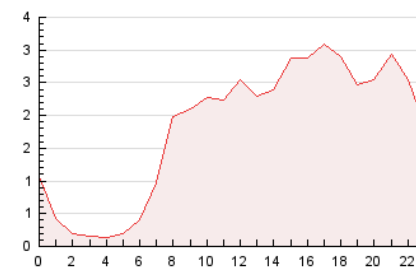

2. Secciones (Nacional)

	PAGINAS	%
HOME	8.617	19.83 %
RESTO	34.845	80.17 %

3. Por día del mes (Nacional)

Día	N. únicos	Visitas	Páginas	Día	N. únicos	Visitas	Páginas	Día	N. únicos	Visitas	Páginas
1	542	631	973	11	640	751	1.029	21	1.231	1.418	2.106
2	1.102	1.274	1.785	12	422	483	721	22	1.626	1.852	2.555
3	1.310	1.539	2.137	13	420	463	686	23	1.453	1.632	2.209
4	804	911	1.312	14	950	1.076	1.515	24	1.318	1.558	2.327
5	395	435	593	15	765	865	1.325	25	777	886	1.325
6	477	522	703	16	1.764	2.012	2.661	26	819	919	1.254
7	750	881	1.284	17	1.126	1.275	1.945	27	1.076	1.193	1.556
8	606	730	1.159	18	655	747	1.121	28	1.050	1.187	1.639
9	990	1.145	1.559	19	324	374	605	29	865	1.012	1.458
10	769	911	1.412	20	288	337	511	30	1.198	1.375	1.997

4. Gráficas (Nacional)

4.1 Por día de la semana (promedio)

N. únicos / Visitas (x 100)

Páginas (x 100)

4.2 Por franja horaria (promedio)

Visitas (x 1000)

Páginas (x 1000)

4.3 Por meses