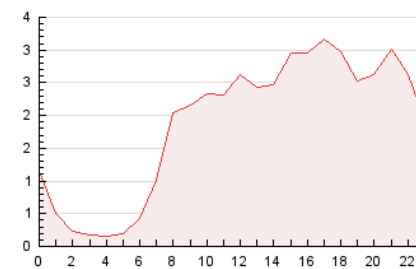

2. Secciones (Nacional e Internacional)

	PAGINAS	%
HOME	8.689	19.30 %
RESTO	36.337	80.70 %

3. Por día del mes (Nacional e Internacional)

Día	N. únicos	Visitas	Páginas	Día	N. únicos	Visitas	Páginas	Día	N. únicos	Visitas	Páginas
1	560	649	991	11	696	807	1.089	21	1.289	1.478	2.175
2	1.142	1.315	1.828	12	454	515	758	22	1.669	1.898	2.609
3	1.436	1.666	2.268	13	448	491	720	23	1.495	1.675	2.261
4	851	958	1.359	14	979	1.105	1.545	24	1.398	1.642	2.425
5	420	460	627	15	796	896	1.357	25	848	960	1.413
6	493	539	724	16	1.813	2.061	2.727	26	880	981	1.322
7	801	932	1.336	17	1.180	1.329	2.000	27	1.123	1.240	1.607
8	649	774	1.204	18	693	785	1.164	28	1.096	1.233	1.686
9	1.036	1.191	1.605	19	339	389	620	29	922	1.071	1.533
10	828	975	1.480	20	293	342	516	30	1.278	1.455	2.077

4. Gráficas (Nacional e Internacional)

4.1 Por día de la semana (promedio)

N. únicos / Visitas (x 100)

Páginas (x 100)

4.2 Por franja horaria (promedio)

Visitas (x 1000)

Páginas (x 1000)

4.3 Por meses