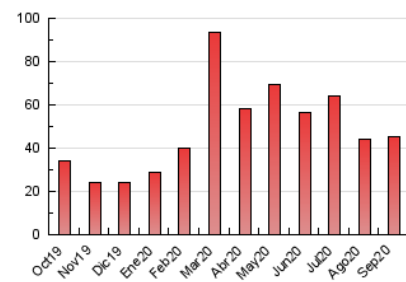

Páginas (x 1000)