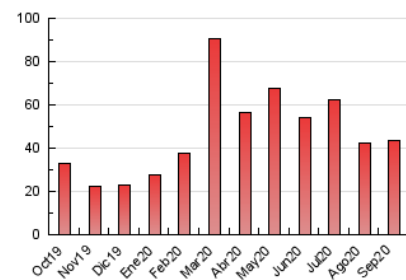

2. Secciones (Nacional)

	PAGINAS	%
HOME	8.617	19.83 %
RESTO	34.845	80.17 %

3. Por día del mes (Nacional)

Día	N. únicos	Visitas	Páginas	Día	N. únicos	Visitas	Páginas	Día	N. únicos	Visitas	Páginas
1	542	631	973	11	640	751	1.029	21	1.231	1.418	2.106
2	1.102	1.274	1.785	12	422	483	721	22	1.626	1.852	2.555
3	1.310	1.539	2.137	13	420	463	686	23	1.453	1.632	2.209
4	804	911	1.312	14	950	1.076	1.515	24	1.318	1.558	2.327
5	395	435	593	15	765	865	1.325	25	777	886	1.325
6	477	522	703	16	1.764	2.012	2.661	26	819	919	1.254
7	750	881	1.284	17	1.126	1.275	1.945	27	1.076	1.193	1.556
8	606	730	1.159	18	655	747	1.121	28	1.050	1.187	1.639
9	990	1.145	1.559	19	324	374	605	29	865	1.012	1.458
10	769	911	1.412	20	288	337	511	30	1.198	1.375	1.997

4. Gráficas (Nacional)

4.1 Por día de la semana (promedio)

N. únicos / Visitas (x 100)

Páginas (x 100)

4.2 Por franja horaria (promedio)

Visitas (x 1000)

Páginas (x 1000)

4.3 Por meses

N. únicos / Visitas (x 1000)

Páginas (x 1000)

5. Observaciones

Este Medio Electrónico de Comunicación ha sido medido por la herramienta Google Analytics de Google

6. Definiciones básicas (Para más información ver Normas Técnicas para el Control de los Medios Electrónicos de Comunicación)

Visita:

Una secuencia ininterrumpida de páginas servidas a un usuario válido. Si dicho usuario no realiza peticiones de páginas en un periodo de tiempo (30 min) la siguiente petición constituirá el inicio de una nueva visita.