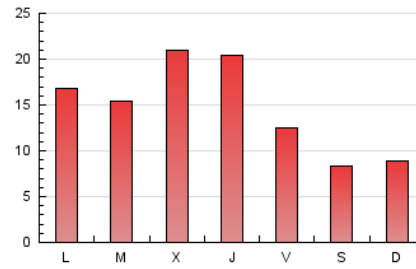

1. Cifras totales y promedios (Nacional e Internacional)

MES - AÑO	NAVEGADORES UNICOS	VISITAS	PAGINAS
Septiembre - 2020	17.569	31.812	45.026
PROMEDIO DIARIO	930	1.060	1.501
PROMEDIO LUNES-VIERNES	1.066	1.221	1.733
PROMEDIO SABADO-DOMINGO	556	620	862
PAGINAS / VISITAS	1,42		
DURACION MEDIA VISITAS	0:00:51		
DURACION MEDIA PAGINAS	0:02:03		

2. Secciones (Nacional e Internacional)

	PAGINAS	%
HOME	8.689	19.30 %
RESTO	36.337	80.70 %

3. Por día del mes (Nacional e Internacional)

Día	N. únicos	Visitas	Páginas	Día	N. únicos	Visitas	Páginas	Día	N. únicos	Visitas	Páginas
1	560	649	991	11	696	807	1.089	21	1.289	1.478	2.175
2	1.142	1.315	1.828	12	454	515	758	22	1.669	1.898	2.609
3	1.436	1.666	2.268	13	448	491	720	23	1.495	1.675	2.261
4	851	958	1.359	14	979	1.105	1.545	24	1.398	1.642	2.425
5	420	460	627	15	796	896	1.357	25	848	960	1.413
6	493	539	724	16	1.813	2.061	2.727	26	880	981	1.322
7	801	932	1.336	17	1.180	1.329	2.000	27	1.123	1.240	1.607
8	649	774	1.204	18	693	785	1.164	28	1.096	1.233	1.686
9	1.036	1.191	1.605	19	339	389	620	29	922	1.071	1.533
10	828	975	1.480	20	293	342	516	30	1.278	1.455	2.077

4. Gráficas (Nacional e Internacional)

4.1 Por día de la semana (promedio)

N. únicos / Visitas (x 100)

Páginas (x 100)

4.2 Por franja horaria (promedio)

Visitas (x 1000)

Páginas (x 1000)

4.3 Por meses