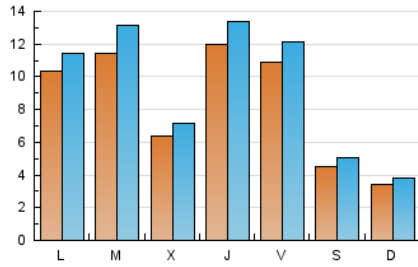

4. Gráficas (Nacional e Internacional)

4.1 Por día de la semana (promedio)

N. únicos / Visitas (x 100)