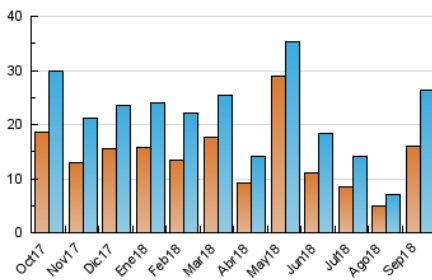

#### 3. Por día del mes (Nacional)

Día	N. únicos	Visitas	Páginas	Día	N. únicos	Visitas	Páginas	Día	N. únicos	Visitas	Páginas
1	294	336	495	11	661	717	855	21	692	781	1.208
2	260	304	460	12	743	814	1.118	22	321	367	570
3	1.063	1.163	1.579	13	1.373	1.531	2.240	23	558	609	941
4	748	839	1.210	14	1.776	1.987	2.760	24	440	510	754
5	694	762	1.065	15	549	612	898	25	335	418	713
6	1.002	1.119	1.454	16	324	370	529	26	303	366	623
7	1.383	1.534	2.084	17	508	607	945	27	679	792	1.153
8	798	868	1.148	18	2.654	3.106	4.499	28	355	413	599
9	313	336	477	19	683	796	1.274	29	186	207	277
10	1.913	2.074	2.531	20	1.577	1.741	2.447	30	154	182	245

##### 4.1 Por día de la semana (promedio)

N. únicos / Visitas (x 100)

Páginas (x 100)

##### 4.2 Por franja horaria (promedio)

Visitas (x 1000)

Páginas (x 1000)

##### 4.3 Por meses

N. únicos / Visitas (x 1000)

Páginas (x 1000)