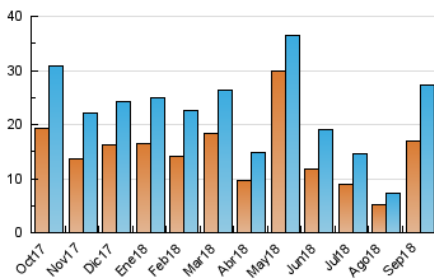

### 3. Por día del mes (Nacional e Internacional)

Día	N. únicos	Visitas	Páginas	Día	N. únicos	Visitas	Páginas	Día	N. únicos	Visitas	Páginas
1	303	347	509	11	704	765	907	21	704	794	1.223
2	271	316	472	12	785	858	1.170	22	333	379	587
3	1.137	1.237	1.658	13	1.407	1.568	2.283	23	580	634	969
4	781	872	1.246	14	1.835	2.054	2.863	24	455	526	773
5	732	804	1.119	15	578	643	947	25	345	431	726
6	1.081	1.199	1.553	16	344	392	554	26	316	381	641
7	1.445	1.597	2.262	17	572	675	1.040	27	694	808	1.173
8	869	939	1.223	18	2.733	3.195	4.633	28	362	420	607
9	348	371	514	19	709	828	1.313	29	189	213	286
10	1.961	2.124	2.589	20	1.611	1.777	2.494	30	158	188	257

4. Gráficas (Nacional e Internacional)

4.1 Por día de la semana (promedio)

N. únicos / Visitas (x 100)

Páginas (x 100)

4.2 Por franja horaria (promedio)

Visitas (x 1000)

Páginas (x 1000)

4.3 Por meses

N. únicos / Visitas (x 1000)

Páginas (x 1000)