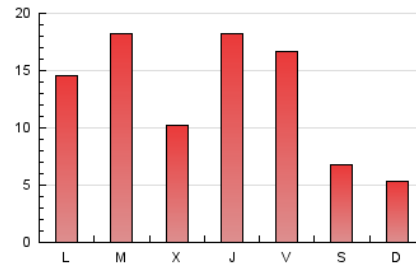

Páginas (x 100)