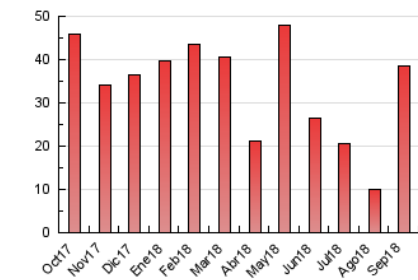

### 3. Por día del mes (Nacional e Internacional)

Día	N. únicos	Visitas	Páginas	Día	N. únicos	Visitas	Páginas	Día	N. únicos	Visitas	Páginas
1	303	347	509	11	704	765	907	21	704	794	1.223
2	271	316	472	12	785	858	1.170	22	333	379	587
3	1.137	1.237	1.658	13	1.407	1.568	2.283	23	580	634	969
4	781	872	1.246	14	1.835	2.054	2.863	24	455	526	773
5	732	804	1.119	15	578	643	947	25	345	431	726
6	1.081	1.199	1.553	16	344	392	554	26	316	381	641
7	1.445	1.597	2.262	17	572	675	1.040	27	694	808	1.173
8	869	939	1.223	18	2.733	3.195	4.633	28	362	420	607
9	348	371	514	19	709	828	1.313	29	189	213	286
10	1.961	2.124	2.589	20	1.611	1.777	2.494	30	158	188	257

4. Gráficas (Nacional e Internacional)

4.1 Por día de la semana (promedio)

N. únicos / Visitas (x 100)

Páginas (x 100)

4.2 Por franja horaria (promedio)

Visitas (x 1000)

Páginas (x 1000)

4.3 Por meses

N. únicos / Visitas (x 1000)

Páginas (x 1000)

### Duración Visita:

Tiempo en segundos de todas las visitas de dos o más páginas vistas, dividido por el número total de visitas de dos o más páginas vistas.