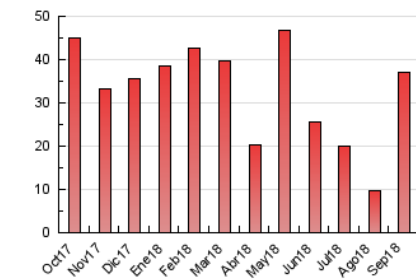

#### 3. Por día del mes (Nacional)

Día	N. únicos	Visitas	Páginas	Día	N. únicos	Visitas	Páginas	Día	N. únicos	Visitas	Páginas
1	294	336	495	11	661	717	855	21	692	781	1.208
2	260	304	460	12	743	814	1.118	22	321	367	570
3	1.063	1.163	1.579	13	1.373	1.531	2.240	23	558	609	941
4	748	839	1.210	14	1.776	1.987	2.760	24	440	510	754
5	694	762	1.065	15	549	612	898	25	335	418	713
6	1.002	1.119	1.454	16	324	370	529	26	303	366	623
7	1.383	1.534	2.084	17	508	607	945	27	679	792	1.153
8	798	868	1.148	18	2.654	3.106	4.499	28	355	413	599
9	313	336	477	19	683	796	1.274	29	186	207	277
10	1.913	2.074	2.531	20	1.577	1.741	2.447	30	154	182	245

##### 4.1 Por día de la semana (promedio)

N. únicos / Visitas (x 100)

Páginas (x 100)

##### 4.2 Por franja horaria (promedio)

Visitas (x 1000)

Páginas (x 1000)

##### 4.3 Por meses

N. únicos / Visitas (x 1000)

Páginas (x 1000)