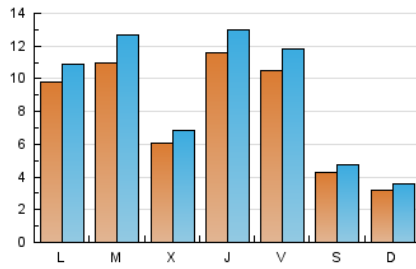

4. Gráficas (Nacional)

4.1 Por día de la semana (promedio)

N. únicos / Visitas (x 100)