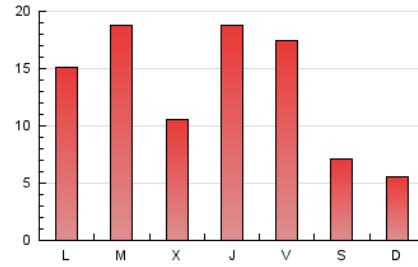

### 3. Por día del mes (Nacional e Internacional)

Día	N. únicos	Visitas	Páginas	Día	N. únicos	Visitas	Páginas	Día	N. únicos	Visitas	Páginas
1	303	347	509	11	704	765	907	21	704	794	1.223
2	271	316	472	12	785	858	1.170	22	333	379	587
3	1.137	1.237	1.658	13	1.407	1.568	2.283	23	580	634	969
4	781	872	1.246	14	1.835	2.054	2.863	24	455	526	773
5	732	804	1.119	15	578	643	947	25	345	431	726
6	1.081	1.199	1.553	16	344	392	554	26	316	381	641
7	1.445	1.597	2.262	17	572	675	1.040	27	694	808	1.173
8	869	939	1.223	18	2.733	3.195	4.633	28	362	420	607
9	348	371	514	19	709	828	1.313	29	189	213	286
10	1.961	2.124	2.589	20	1.611	1.777	2.494	30	158	188	257

4. Gráficas (Nacional e Internacional)

4.1 Por día de la semana (promedio)

N. únicos / Visitas (x 100)

Páginas (x 100)

4.2 Por franja horaria (promedio)

Visitas (x 1000)

Páginas (x 1000)

4.3 Por meses