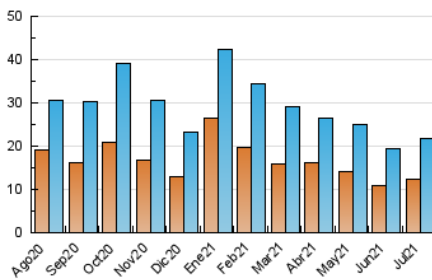

4.3 Por meses

N. únicos / Visitas (x 1000)