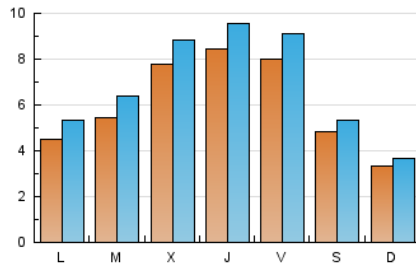

1. Cifras totales y promedios (Nacional)

MES - AÑO	NAVEGADORES UNICOS	VISITAS	PAGINAS
Julio - 2021	12.313	21.698	31.022
PROMEDIO DIARIO	614	700	1.001
PROMEDIO LUNES-VIERNES	695	798	1.151
PROMEDIO SABADO-DOMINGO	417	460	633
PAGINAS / VISITAS	1,43		
DURACION MEDIA VISITAS	0:00:51		
DURACION MEDIA PAGINAS	0:01:57		

2. Secciones (Nacional)

	PAGINAS	%
HOME	6.095	19.65 %
RESTO	24.927	80.35 %

3. Por día del mes (Nacional)

Día	N. únicos	Visitas	Páginas	Día	N. únicos	Visitas	Páginas	Día	N. únicos	Visitas	Páginas
1	512	612	993	11	316	355	501	21	445	514	680
2	514	582	859	12	409	494	730	22	764	844	1.144
3	334	373	594	13	483	553	832	23	681	755	1.055
4	269	312	452	14	1.116	1.232	1.706	24	561	622	810
5	512	601	902	15	1.088	1.208	1.653	25	434	464	622
6	928	1.093	1.670	16	1.013	1.170	1.541	26	408	482	797
7	1.089	1.254	1.808	17	521	580	731	27	417	486	749
8	1.097	1.267	1.882	18	306	326	472	28	459	527	836
9	972	1.155	1.608	19	466	554	783	29	749	855	1.190
10	449	501	715	20	352	421	673	30	817	903	1.236
								31	559	603	798

4. Gráficas (Nacional)

4.1 Por día de la semana (promedio)

N. únicos / Visitas (x 100)

Páginas (x 100)

4.2 Por franja horaria (promedio)

Visitas (x 1000)

Páginas (x 1000)

4.3 Por meses