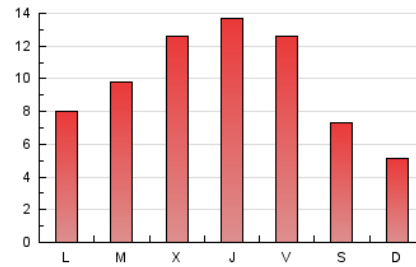

1. Cifras totales y promedios (Nacional)

MES - AÑO	NAVEGADORES UNICOS	VISITAS	PAGINAS
Julio - 2021	12.313	21.698	31.022
PROMEDIO DIARIO	614	700	1.001
PROMEDIO LUNES-VIERNES	695	798	1.151
PROMEDIO SABADO-DOMINGO	417	460	633
PAGINAS / VISITAS	1,43		
DURACION MEDIA VISITAS	0:00:51		
DURACION MEDIA PAGINAS	0:01:57		

2. Secciones (Nacional)

	PAGINAS	%
HOME	6.095	19.65 %
RESTO	24.927	80.35 %

3. Por día del mes (Nacional)

Día	N. únicos	Visitas	Páginas	Día	N. únicos	Visitas	Páginas	Día	N. únicos	Visitas	Páginas
1	512	612	993	11	316	355	501	21	445	514	680
2	514	582	859	12	409	494	730	22	764	844	1.144
3	334	373	594	13	483	553	832	23	681	755	1.055
4	269	312	452	14	1.116	1.232	1.706	24	561	622	810
5	512	601	902	15	1.088	1.208	1.653	25	434	464	622
6	928	1.093	1.670	16	1.013	1.170	1.541	26	408	482	797
7	1.089	1.254	1.808	17	521	580	731	27	417	486	749
8	1.097	1.267	1.882	18	306	326	472	28	459	527	836
9	972	1.155	1.608	19	466	554	783	29	749	855	1.190
10	449	501	715	20	352	421	673	30	817	903	1.236
								31	559	603	798

4. Gráficas (Nacional)

4.1 Por día de la semana (promedio)

N. únicos / Visitas (x 100)

Páginas (x 100)

4.2 Por franja horaria (promedio)

Visitas (x 1000)

Páginas (x 1000)

4.3 Por meses