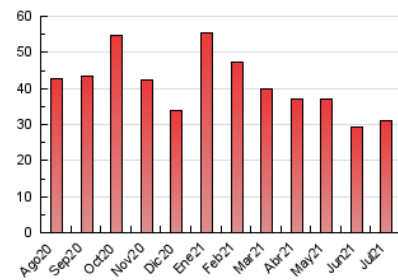

Páginas (x 1000)