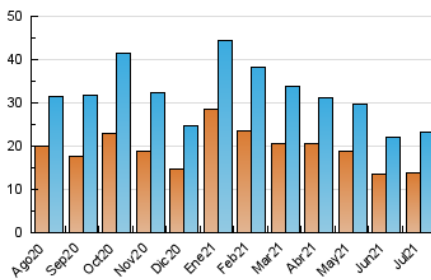

4.3 Por meses

N. únicos / Visitas (x 1000)