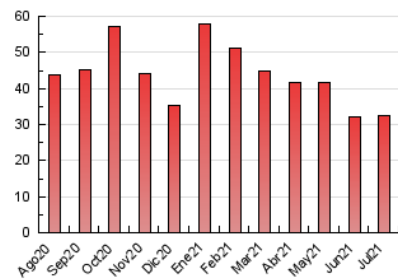

Páginas (x 1000)