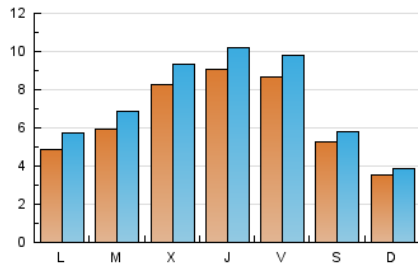

1. Cifras totales y promedios (Nacional e Internacional)

MES - AÑO	NAVEGADORES UNICOS	VISITAS	PAGINAS
Julio - 2021	13.764	23.218	32.599
PROMEDIO DIARIO	663	749	1.052
PROMEDIO LUNES-VIERNES	750	854	1.209
PROMEDIO SABADO-DOMINGO	450	493	667
PAGINAS / VISITAS	1,40		
DURACION MEDIA VISITAS	0:00:48		
DURACION MEDIA PAGINAS	0:01:57		

2. Secciones (Nacional e Internacional)

	PAGINAS	%
HOME	6.273	19.24 %
RESTO	26.326	80.76 %

3. Por día del mes (Nacional e Internacional)

Día	N. únicos	Visitas	Páginas	Día	N. únicos	Visitas	Páginas	Día	N. únicos	Visitas	Páginas
1	582	682	1.065	11	330	370	516	21	479	548	714
2	581	649	928	12	457	542	784	22	828	908	1.210
3	372	411	632	13	526	596	875	23	729	803	1.107
4	289	332	472	14	1.180	1.296	1.770	24	603	664	855
5	558	648	950	15	1.166	1.286	1.735	25	466	497	657
6	993	1.159	1.738	16	1.096	1.253	1.624	26	442	516	831
7	1.151	1.316	1.874	17	571	631	783	27	463	534	806
8	1.167	1.338	1.956	18	334	354	502	28	506	574	884
9	1.054	1.238	1.695	19	501	589	820	29	792	898	1.236
10	483	535	749	20	387	456	708	30	867	953	1.286
								31	598	642	837

4. Gráficas (Nacional e Internacional)

4.1 Por día de la semana (promedio)

N. únicos / Visitas (x 100)

Páginas (x 100)

4.2 Por franja horaria (promedio)

Visitas (x 1000)

Páginas (x 1000)

4.3 Por meses