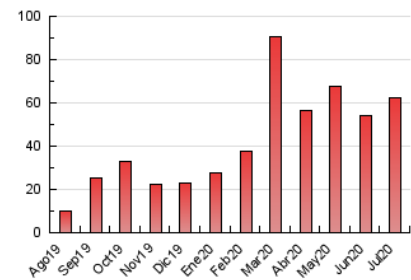

Páginas (x 1000)