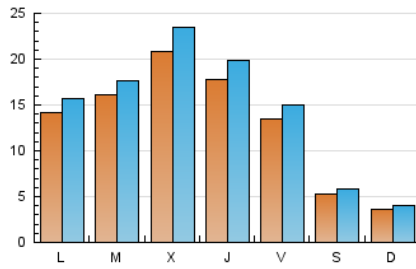

1. Cifras totales y promedios (Nacional)

MES - AÑO	NAVEGADORES UNICOS	VISITAS	PAGINAS
Julio - 2020	27.155	46.519	62.500
PROMEDIO DIARIO	1.345	1.501	2.016
PROMEDIO LUNES-VIERNES	1.659	1.850	2.480
PROMEDIO SABADO-DOMINGO	445	497	682
PAGINAS / VISITAS	1,34		
DURACION MEDIA VISITAS	0:00:43		
DURACION MEDIA PAGINAS	0:02:05		

2. Secciones (Nacional)

	PAGINAS	%
HOME	9.555	15.29 %
RESTO	52.945	84.71 %

3. Por día del mes (Nacional)

Día	N. únicos	Visitas	Páginas	Día	N. únicos	Visitas	Páginas	Día	N. únicos	Visitas	Páginas
1	1.335	1.519	2.025	11	442	495	650	21	2.278	2.515	3.350
2	1.092	1.274	1.833	12	304	337	455	22	2.267	2.649	3.341
3	811	911	1.333	13	1.915	2.129	2.731	23	1.137	1.317	1.934
4	637	691	865	14	2.395	2.549	3.205	24	1.091	1.217	1.744
5	348	390	560	15	1.238	1.368	1.857	25	474	530	725
6	643	738	1.105	16	945	1.100	1.696	26	405	452	644
7	645	746	1.109	17	928	1.066	1.510	27	524	621	986
8	1.210	1.355	1.855	18	561	626	897	28	1.112	1.261	1.791
9	1.159	1.321	1.918	19	390	453	661	29	4.397	4.841	6.262
10	940	1.059	1.461	20	2.563	2.786	3.662	30	4.564	4.943	6.149
								31	2.958	3.260	4.186

4. Gráficas (Nacional)

4.1 Por día de la semana (promedio)

N. únicos / Visitas (x 100)

Páginas (x 100)

4.2 Por franja horaria (promedio)

Visitas (x 1000)

Páginas (x 1000)

4.3 Por meses