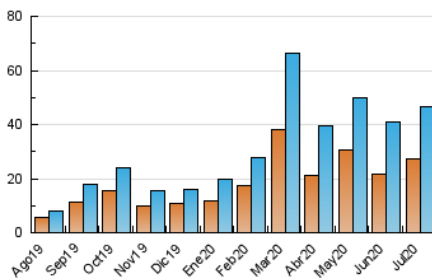

4.3 Por meses

N. únicos / Visitas (x 1000)