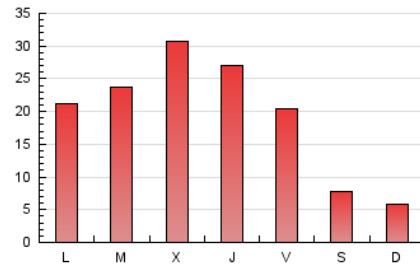

1. Cifras totales y promedios (Nacional)

MES - AÑO	NAVEGADORES UNICOS	VISITAS	PAGINAS
Julio - 2020	27.155	46.519	62.500
PROMEDIO DIARIO	1.345	1.501	2.016
PROMEDIO LUNES-VIERNES	1.659	1.850	2.480
PROMEDIO SABADO-DOMINGO	445	497	682
PAGINAS / VISITAS	1,34		
DURACION MEDIA VISITAS	0:00:43		
DURACION MEDIA PAGINAS	0:02:05		

2. Secciones (Nacional)

	PAGINAS	%
HOME	9.555	15.29 %
RESTO	52.945	84.71 %

3. Por día del mes (Nacional)

Día	N. únicos	Visitas	Páginas	Día	N. únicos	Visitas	Páginas	Día	N. únicos	Visitas	Páginas
1	1.335	1.519	2.025	11	442	495	650	21	2.278	2.515	3.350
2	1.092	1.274	1.833	12	304	337	455	22	2.267	2.649	3.341
3	811	911	1.333	13	1.915	2.129	2.731	23	1.137	1.317	1.934
4	637	691	865	14	2.395	2.549	3.205	24	1.091	1.217	1.744
5	348	390	560	15	1.238	1.368	1.857	25	474	530	725
6	643	738	1.105	16	945	1.100	1.696	26	405	452	644
7	645	746	1.109	17	928	1.066	1.510	27	524	621	986
8	1.210	1.355	1.855	18	561	626	897	28	1.112	1.261	1.791
9	1.159	1.321	1.918	19	390	453	661	29	4.397	4.841	6.262
10	940	1.059	1.461	20	2.563	2.786	3.662	30	4.564	4.943	6.149
								31	2.958	3.260	4.186

4. Gráficas (Nacional)

4.1 Por día de la semana (promedio)

N. únicos / Visitas (x 100)

Páginas (x 100)

4.2 Por franja horaria (promedio)

Visitas (x 1000)

Páginas (x 1000)

4.3 Por meses