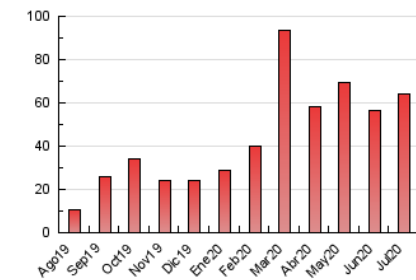

Páginas (x 1000)