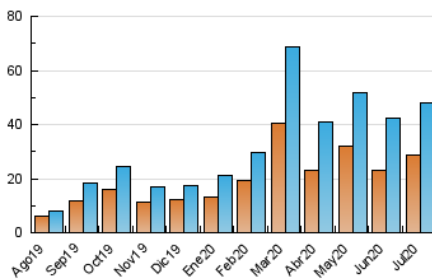

4.3 Por meses

N. únicos / Visitas (x 1000)