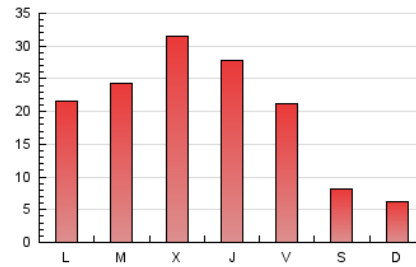

1. Cifras totales y promedios (Nacional e Internacional)

MES - AÑO	NAVEGADORES UNICOS	VISITAS	PAGINAS
Julio - 2020	28.692	48.220	64.353
PROMEDIO DIARIO	1.399	1.555	2.076
PROMEDIO LUNES-VIERNES	1.719	1.912	2.548
PROMEDIO SABADO-DOMINGO	479	531	718
PAGINAS / VISITAS	1,33		
DURACION MEDIA VISITAS	0:00:42		
DURACION MEDIA PAGINAS	0:02:05		

2. Secciones (Nacional e Internacional)

	PAGINAS	%
HOME	9.701	15.07 %
RESTO	54.652	84.93 %

3. Por día del mes (Nacional e Internacional)

Día	N. únicos	Visitas	Páginas	Día	N. únicos	Visitas	Páginas	Día	N. únicos	Visitas	Páginas
1	1.395	1.579	2.086	11	485	538	697	21	2.342	2.579	3.421
2	1.167	1.351	1.911	12	319	353	473	22	2.334	2.720	3.420
3	882	984	1.422	13	1.975	2.191	2.796	23	1.204	1.385	2.004
4	665	719	893	14	2.463	2.621	3.284	24	1.140	1.266	1.794
5	429	472	642	15	1.272	1.402	1.894	25	500	556	755
6	677	772	1.140	16	989	1.145	1.748	26	417	464	656
7	696	797	1.160	17	979	1.118	1.567	27	537	634	1.000
8	1.265	1.411	1.917	18	599	665	939	28	1.164	1.313	1.853
9	1.252	1.420	2.021	19	418	481	690	29	4.492	4.947	6.389
10	1.021	1.140	1.545	20	2.611	2.836	3.718	30	4.649	5.031	6.251
								31	3.024	3.330	4.267

4. Gráficas (Nacional e Internacional)

4.1 Por día de la semana (promedio)

N. únicos / Visitas (x 100)

Páginas (x 100)

4.2 Por franja horaria (promedio)

Visitas (x 1000)

Páginas (x 1000)

4.3 Por meses