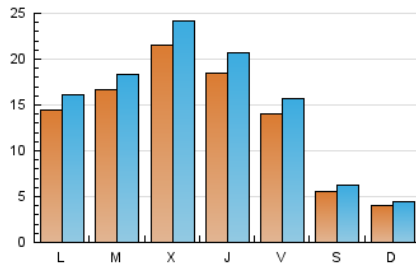

1. Cifras totales y promedios (Nacional e Internacional)

MES - AÑO	NAVEGADORES UNICOS	VISITAS	PAGINAS
Julio - 2020	28.692	48.220	64.353
PROMEDIO DIARIO	1.399	1.555	2.076
PROMEDIO LUNES-VIERNES	1.719	1.912	2.548
PROMEDIO SABADO-DOMINGO	479	531	718
PAGINAS / VISITAS	1,33		
DURACION MEDIA VISITAS	0:00:42		
DURACION MEDIA PAGINAS	0:02:05		

2. Secciones (Nacional e Internacional)

	PAGINAS	%
HOME	9.701	15.07 %
RESTO	54.652	84.93 %

3. Por día del mes (Nacional e Internacional)

Día	N. únicos	Visitas	Páginas	Día	N. únicos	Visitas	Páginas	Día	N. únicos	Visitas	Páginas
1	1.395	1.579	2.086	11	485	538	697	21	2.342	2.579	3.421
2	1.167	1.351	1.911	12	319	353	473	22	2.334	2.720	3.420
3	882	984	1.422	13	1.975	2.191	2.796	23	1.204	1.385	2.004
4	665	719	893	14	2.463	2.621	3.284	24	1.140	1.266	1.794
5	429	472	642	15	1.272	1.402	1.894	25	500	556	755
6	677	772	1.140	16	989	1.145	1.748	26	417	464	656
7	696	797	1.160	17	979	1.118	1.567	27	537	634	1.000
8	1.265	1.411	1.917	18	599	665	939	28	1.164	1.313	1.853
9	1.252	1.420	2.021	19	418	481	690	29	4.492	4.947	6.389
10	1.021	1.140	1.545	20	2.611	2.836	3.718	30	4.649	5.031	6.251
								31	3.024	3.330	4.267

4. Gráficas (Nacional e Internacional)

4.1 Por día de la semana (promedio)

N. únicos / Visitas (x 100)

Páginas (x 100)

4.2 Por franja horaria (promedio)

Visitas (x 1000)

Páginas (x 1000)

4.3 Por meses