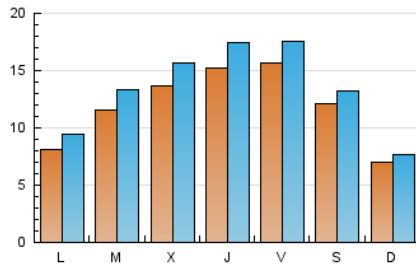

1. Cifras totales y promedios (Nacional e Internacional)

MES - AÑO	NAVEGADORES UNICOS	VISITAS	PAGINAS
Abril - 2020	22.912	41.067	58.187
PROMEDIO DIARIO	1.206	1.369	1.940
PROMEDIO LUNES-VIERNES	1.299	1.486	2.125
PROMEDIO SABADO-DOMINGO	951	1.047	1.430
PAGINAS / VISITAS	1,42		
DURACION MEDIA VISITAS	0:00:52		
DURACION MEDIA PAGINAS	0:02:05		

2. Secciones (Nacional e Internacional)

	PAGINAS	%
HOME	9.077	15.60 %
RESTO	49.110	84.40 %

3. Por día del mes (Nacional e Internacional)

Día	N. únicos	Visitas	Páginas	Día	N. únicos	Visitas	Páginas	Día	N. únicos	Visitas	Páginas
1	1.802	2.051	2.832	11	1.088	1.187	1.726	21	1.128	1.308	1.814
2	1.595	1.820	2.537	12	497	567	863	22	1.292	1.520	2.232
3	1.426	1.619	2.210	13	606	666	994	23	1.112	1.285	1.928
4	1.901	2.066	2.725	14	782	930	1.325	24	1.373	1.554	2.119
5	1.145	1.243	1.598	15	904	1.036	1.531	25	1.232	1.359	1.785
6	939	1.082	1.640	16	1.098	1.296	1.965	26	744	813	1.068
7	1.538	1.737	2.690	17	1.079	1.245	1.806	27	672	767	1.212
8	2.032	2.295	3.277	18	609	676	993	28	1.166	1.362	1.883
9	2.815	3.183	4.253	19	392	463	681	29	808	915	1.352
10	2.379	2.617	3.553	20	1.046	1.256	1.869	30	989	1.149	1.726

4. Gráficas (Nacional e Internacional)

4.1 Por día de la semana (promedio)

N. únicos / Visitas (x 100)

Páginas (x 100)

4.2 Por franja horaria (promedio)

Visitas (x 1000)

Páginas (x 1000)

4.3 Por meses