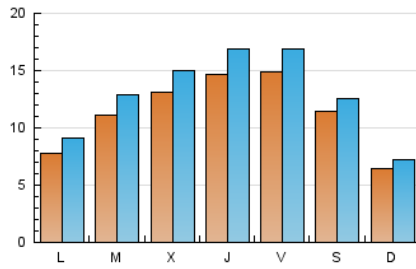

1. Cifras totales y promedios (Nacional)

MES - AÑO	NAVEGADORES UNICOS	VISITAS	PAGINAS
Abril - 2020	21.352	39.360	56.235
PROMEDIO DIARIO	1.151	1.312	1.875
PROMEDIO LUNES-VIERNES	1.245	1.430	2.061
PROMEDIO SABADO-DOMINGO	893	988	1.363
PAGINAS / VISITAS	1,43		
DURACION MEDIA VISITAS	0:00:54		
DURACION MEDIA PAGINAS	0:02:05		

2. Secciones (Nacional)

	PAGINAS	%
HOME	8.968	15.95 %
RESTO	47.267	84.05 %

3. Por día del mes (Nacional)

Día	N. únicos	Visitas	Páginas	Día	N. únicos	Visitas	Páginas	Día	N. únicos	Visitas	Páginas
1	1.712	1.956	2.732	11	1.032	1.131	1.662	21	1.086	1.265	1.769
2	1.513	1.736	2.443	12	478	548	843	22	1.228	1.453	2.162
3	1.351	1.543	2.132	13	578	637	960	23	1.060	1.228	1.847
4	1.824	1.988	2.641	14	736	883	1.278	24	1.318	1.497	2.054
5	1.040	1.138	1.481	15	855	987	1.459	25	1.159	1.284	1.695
6	898	1.040	1.594	16	1.057	1.251	1.900	26	692	760	1.002
7	1.476	1.672	2.611	17	1.018	1.182	1.734	27	644	738	1.183
8	1.970	2.231	3.203	18	551	618	928	28	1.129	1.324	1.844
9	2.746	3.111	4.163	19	365	435	649	29	775	881	1.316
10	2.287	2.523	3.443	20	1.006	1.214	1.825	30	948	1.106	1.682

4. Gráficas (Nacional)

4.1 Por día de la semana (promedio)

N. únicos / Visitas (x 100)

Páginas (x 100)

4.2 Por franja horaria (promedio)

Visitas (x 1000)

Páginas (x 1000)

4.3 Por meses