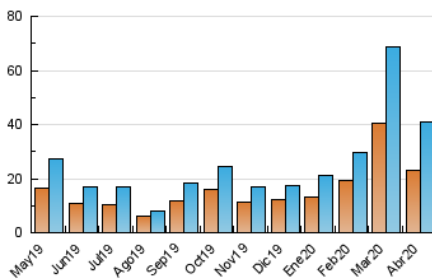

4.3 Por meses

N. únicos / Visitas (x 1000)