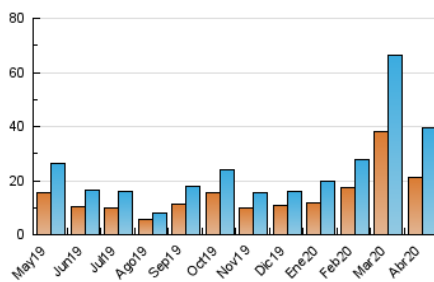

4.3 Por meses

N. únicos / Visitas (x 1000)