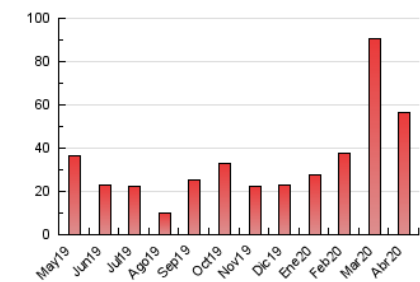

Páginas (x 1000)