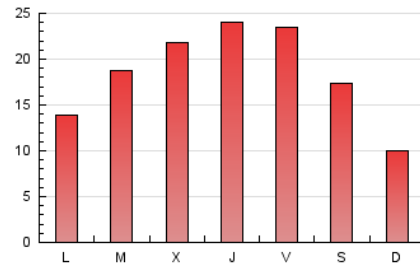

1. Cifras totales y promedios (Nacional)

MES - AÑO	NAVEGADORES UNICOS	VISITAS	PAGINAS
Abril - 2020	21.352	39.360	56.235
PROMEDIO DIARIO	1.151	1.312	1.875
PROMEDIO LUNES-VIERNES	1.245	1.430	2.061
PROMEDIO SABADO-DOMINGO	893	988	1.363
PAGINAS / VISITAS	1,43		
DURACION MEDIA VISITAS	0:00:54		
DURACION MEDIA PAGINAS	0:02:05		

2. Secciones (Nacional)

	PAGINAS	%
HOME	8.968	15.95 %
RESTO	47.267	84.05 %

3. Por día del mes (Nacional)

Día	N. únicos	Visitas	Páginas	Día	N. únicos	Visitas	Páginas	Día	N. únicos	Visitas	Páginas
1	1.712	1.956	2.732	11	1.032	1.131	1.662	21	1.086	1.265	1.769
2	1.513	1.736	2.443	12	478	548	843	22	1.228	1.453	2.162
3	1.351	1.543	2.132	13	578	637	960	23	1.060	1.228	1.847
4	1.824	1.988	2.641	14	736	883	1.278	24	1.318	1.497	2.054
5	1.040	1.138	1.481	15	855	987	1.459	25	1.159	1.284	1.695
6	898	1.040	1.594	16	1.057	1.251	1.900	26	692	760	1.002
7	1.476	1.672	2.611	17	1.018	1.182	1.734	27	644	738	1.183
8	1.970	2.231	3.203	18	551	618	928	28	1.129	1.324	1.844
9	2.746	3.111	4.163	19	365	435	649	29	775	881	1.316
10	2.287	2.523	3.443	20	1.006	1.214	1.825	30	948	1.106	1.682

4. Gráficas (Nacional)

4.1 Por día de la semana (promedio)

N. únicos / Visitas (x 100)

Páginas (x 100)

4.2 Por franja horaria (promedio)

Visitas (x 1000)

Páginas (x 1000)

4.3 Por meses