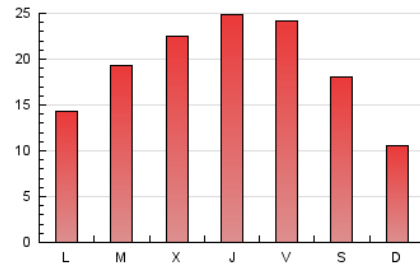

1. Cifras totales y promedios (Nacional e Internacional)

MES - AÑO	NAVEGADORES UNICOS	VISITAS	PAGINAS
Abril - 2020	22.912	41.067	58.187
PROMEDIO DIARIO	1.206	1.369	1.940
PROMEDIO LUNES-VIERNES	1.299	1.486	2.125
PROMEDIO SABADO-DOMINGO	951	1.047	1.430
PAGINAS / VISITAS	1,42		
DURACION MEDIA VISITAS	0:00:52		
DURACION MEDIA PAGINAS	0:02:05		

2. Secciones (Nacional e Internacional)

	PAGINAS	%
HOME	9.077	15.60 %
RESTO	49.110	84.40 %

3. Por día del mes (Nacional e Internacional)

Día	N. únicos	Visitas	Páginas	Día	N. únicos	Visitas	Páginas	Día	N. únicos	Visitas	Páginas
1	1.802	2.051	2.832	11	1.088	1.187	1.726	21	1.128	1.308	1.814
2	1.595	1.820	2.537	12	497	567	863	22	1.292	1.520	2.232
3	1.426	1.619	2.210	13	606	666	994	23	1.112	1.285	1.928
4	1.901	2.066	2.725	14	782	930	1.325	24	1.373	1.554	2.119
5	1.145	1.243	1.598	15	904	1.036	1.531	25	1.232	1.359	1.785
6	939	1.082	1.640	16	1.098	1.296	1.965	26	744	813	1.068
7	1.538	1.737	2.690	17	1.079	1.245	1.806	27	672	767	1.212
8	2.032	2.295	3.277	18	609	676	993	28	1.166	1.362	1.883
9	2.815	3.183	4.253	19	392	463	681	29	808	915	1.352
10	2.379	2.617	3.553	20	1.046	1.256	1.869	30	989	1.149	1.726

4. Gráficas (Nacional e Internacional)

4.1 Por día de la semana (promedio)

N. únicos / Visitas (x 100)

Páginas (x 100)

4.2 Por franja horaria (promedio)

Visitas (x 1000)

Páginas (x 1000)

4.3 Por meses