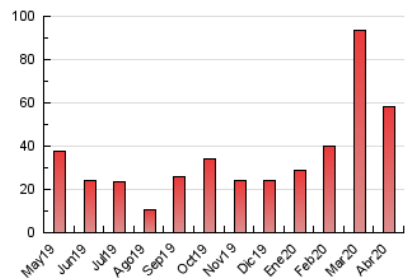

Páginas (x 1000)