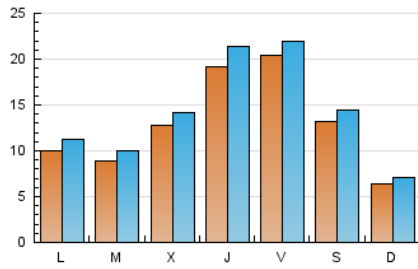

4. Gráficas (Nacional e Internacional)

4.1 Por día de la semana (promedio)

N. únicos / Visitas (x 100)