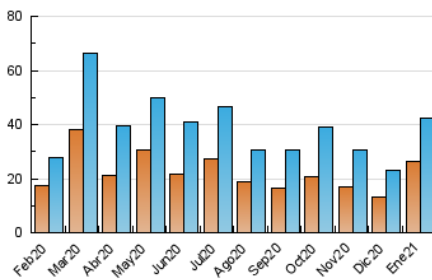

4.3 Por meses

N. únicos / Visitas (x 1000)