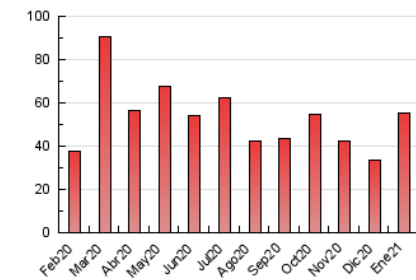

Páginas (x 1000)