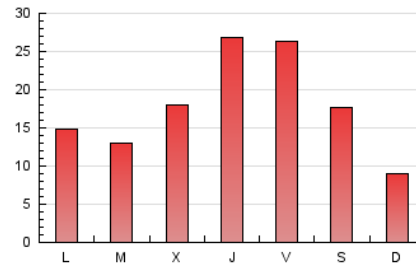

1. Cifras totales y promedios (Nacional)

| MES - AÑO | NAVEGADORES UNICOS | VISITAS | PAGINAS |
|--------------------------------|--------------------|--------------|--------------|
| Enero - 2021 | 26.490 | 42.333 | 55.478 |
| PROMEDIO DIARIO | 1.235 | 1.366 | 1.790 |
| PROMEDIO LUNES-VIERNES | 1.381 | 1.529 | 2.009 |
| PROMEDIO SABADO-DOMINGO | 928 | 1.022 | 1.329 |
| PAGINAS / VISITAS | 1,31 | | |
| DURACION MEDIA VISITAS | 0:00:42 | | |
| DURACION MEDIA PAGINAS | 0:02:15 | | |

2. Secciones (Nacional)

| | PAGINAS | % |
|--------------|---------|---------|
| HOME | 8.444 | 15.22 % |
| RESTO | 47.034 | 84.78 % |

3. Por día del mes (Nacional)

| Día | N. únicos | Visitas | Páginas | Día | N. únicos | Visitas | Páginas | Día | N. únicos | Visitas | Páginas |
|-----|-----------|---------|---------|-----|-----------|---------|---------|-----|-----------|---------|---------|
| 1 | 397 | 438 | 590 | 11 | 566 | 641 | 1.020 | 21 | 2.429 | 2.737 | 3.589 |
| 2 | 389 | 425 | 654 | 12 | 627 | 708 | 1.083 | 22 | 5.682 | 5.953 | 6.905 |
| 3 | 312 | 347 | 453 | 13 | 1.528 | 1.723 | 2.298 | 23 | 1.993 | 2.124 | 2.604 |
| 4 | 1.186 | 1.292 | 1.680 | 14 | 1.748 | 1.943 | 2.543 | 24 | 820 | 908 | 1.188 |
| 5 | 991 | 1.119 | 1.496 | 15 | 1.083 | 1.190 | 1.579 | 25 | 1.370 | 1.574 | 2.098 |
| 6 | 666 | 712 | 965 | 16 | 1.222 | 1.380 | 1.887 | 26 | 954 | 1.088 | 1.489 |
| 7 | 1.897 | 2.084 | 2.656 | 17 | 748 | 829 | 1.158 | 27 | 923 | 1.047 | 1.418 |
| 8 | 1.599 | 1.810 | 2.453 | 18 | 666 | 754 | 1.107 | 28 | 1.226 | 1.422 | 1.961 |
| 9 | 1.933 | 2.161 | 2.581 | 19 | 727 | 815 | 1.117 | 29 | 992 | 1.126 | 1.601 |
| 10 | 753 | 823 | 1.057 | 20 | 1.739 | 1.941 | 2.538 | 30 | 714 | 783 | 1.102 |
| | | | | | | | | 31 | 391 | 436 | 608 |

4. Gráficas (Nacional)

4.1 Por día de la semana (promedio)

N. únicos / Visitas (x 100)

Páginas (x 100)

4.2 Por franja horaria (promedio)

Visitas (x 1000)

Páginas (x 1000)

4.3 Por meses