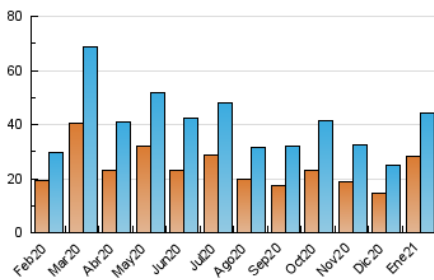

4.3 Por meses

N. únicos / Visitas (x 1000)