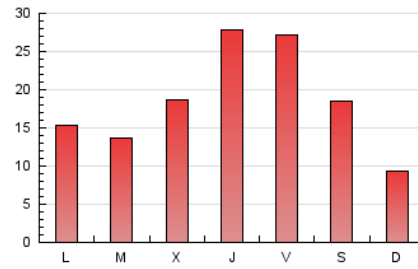

Páginas (x 100)