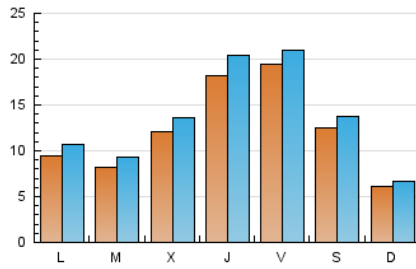

1. Cifras totales y promedios (Nacional)

| MES - AÑO | NAVEGADORES UNICOS | VISITAS | PAGINAS |
|--------------------------------|--------------------|--------------|--------------|
| Enero - 2021 | 26.490 | 42.333 | 55.478 |
| PROMEDIO DIARIO | 1.235 | 1.366 | 1.790 |
| PROMEDIO LUNES-VIERNES | 1.381 | 1.529 | 2.009 |
| PROMEDIO SABADO-DOMINGO | 928 | 1.022 | 1.329 |
| PAGINAS / VISITAS | 1,31 | | |
| DURACION MEDIA VISITAS | 0:00:42 | | |
| DURACION MEDIA PAGINAS | 0:02:15 | | |

2. Secciones (Nacional)

| | PAGINAS | % |
|--------------|---------|---------|
| HOME | 8.444 | 15.22 % |
| RESTO | 47.034 | 84.78 % |

3. Por día del mes (Nacional)

| Día | N. únicos | Visitas | Páginas | Día | N. únicos | Visitas | Páginas | Día | N. únicos | Visitas | Páginas |
|-----|-----------|---------|---------|-----|-----------|---------|---------|-----|-----------|---------|---------|
| 1 | 397 | 438 | 590 | 11 | 566 | 641 | 1.020 | 21 | 2.429 | 2.737 | 3.589 |
| 2 | 389 | 425 | 654 | 12 | 627 | 708 | 1.083 | 22 | 5.682 | 5.953 | 6.905 |
| 3 | 312 | 347 | 453 | 13 | 1.528 | 1.723 | 2.298 | 23 | 1.993 | 2.124 | 2.604 |
| 4 | 1.186 | 1.292 | 1.680 | 14 | 1.748 | 1.943 | 2.543 | 24 | 820 | 908 | 1.188 |
| 5 | 991 | 1.119 | 1.496 | 15 | 1.083 | 1.190 | 1.579 | 25 | 1.370 | 1.574 | 2.098 |
| 6 | 666 | 712 | 965 | 16 | 1.222 | 1.380 | 1.887 | 26 | 954 | 1.088 | 1.489 |
| 7 | 1.897 | 2.084 | 2.656 | 17 | 748 | 829 | 1.158 | 27 | 923 | 1.047 | 1.418 |
| 8 | 1.599 | 1.810 | 2.453 | 18 | 666 | 754 | 1.107 | 28 | 1.226 | 1.422 | 1.961 |
| 9 | 1.933 | 2.161 | 2.581 | 19 | 727 | 815 | 1.117 | 29 | 992 | 1.126 | 1.601 |
| 10 | 753 | 823 | 1.057 | 20 | 1.739 | 1.941 | 2.538 | 30 | 714 | 783 | 1.102 |
| | | | | | | | | 31 | 391 | 436 | 608 |

4. Gráficas (Nacional)

4.1 Por día de la semana (promedio)

N. únicos / Visitas (x 100)

Páginas (x 100)

4.2 Por franja horaria (promedio)

Visitas (x 1000)

Páginas (x 1000)

4.3 Por meses