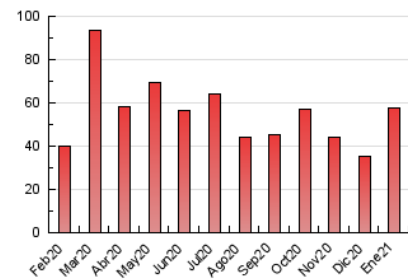

Páginas (x 1000)