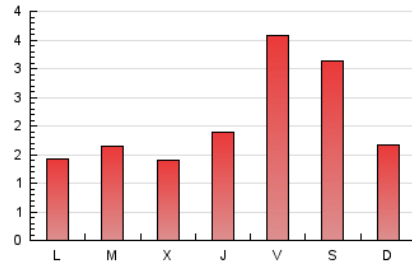

1. Cifras totales y promedios (Nacional e Internacional)

MES - AÑO	NAVEGADORES UNICOS	VISITAS	PAGINAS
Diciembre - 2020	3.458	4.462	6.387
PROMEDIO DIARIO	131	144	206
PROMEDIO LUNES-VIERNES	123	136	194
PROMEDIO SABADO-DOMINGO	154	168	240
PAGINAS / VISITAS	1,43		
DURACION MEDIA VISITAS	0:00:50		
DURACION MEDIA PAGINAS	0:01:56		

2. Secciones (Nacional e Internacional)

	PAGINAS	%
HOME	0	0 %
RESTO	6.387	100.00 %

3. Por día del mes (Nacional e Internacional)

Día	N. únicos	Visitas	Páginas	Día	N. únicos	Visitas	Páginas	Día	N. únicos	Visitas	Páginas
1	145	166	224	11	755	854	1.094	21	109	119	161
2	96	106	203	12	636	684	879	22	93	106	186
3	81	87	121	13	185	203	269	23	68	71	91
4	48	55	81	14	139	150	248	24	35	37	53
5	38	42	77	15	115	126	179	25	39	42	85
6	58	63	98	16	106	120	166	26	40	44	72
7	38	43	59	17	91	102	140	27	68	73	118
8	63	70	139	18	121	131	166	28	73	75	100
9	89	97	148	19	116	129	223	29	58	66	98
10	351	383	588	20	93	103	183	30	70	78	97
								31	37	37	41

4. Gráficas (Nacional e Internacional)

4.1 Por día de la semana (promedio)

N. únicos / Visitas (x 100)

Páginas (x 100)

4.2 Por franja horaria (promedio)

Visitas (x 1000)

Páginas (x 1000)

4.3 Por meses