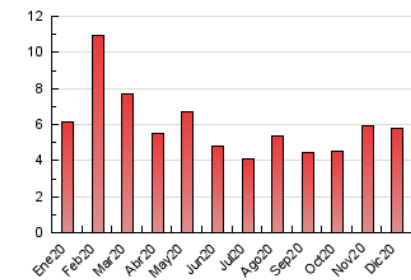

Páginas (x 1000)