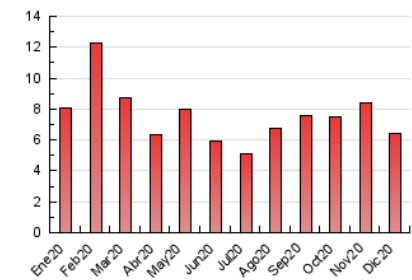

Páginas (x 1000)