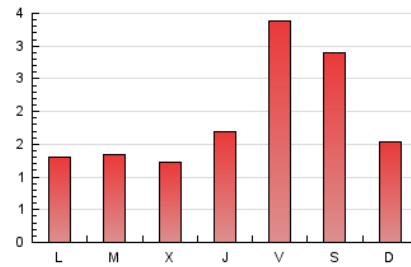

1. Cifras totales y promedios (Nacional)

MES - AÑO	NAVEGADORES UNICOS	VISITAS	PAGINAS
Diciembre - 2020	2.972	3.943	5.783
PROMEDIO DIARIO	115	127	187
PROMEDIO LUNES-VIERNES	105	118	174
PROMEDIO SABADO-DOMINGO	142	155	222
PAGINAS / VISITAS	1,47		
DURACION MEDIA VISITAS	0:00:55		
DURACION MEDIA PAGINAS	0:01:57		

2. Secciones (Nacional)

	PAGINAS	%
HOME	0	0 %
RESTO	5.783	100.00 %

3. Por día del mes (Nacional)

Día	N. únicos	Visitas	Páginas	Día	N. únicos	Visitas	Páginas	Día	N. únicos	Visitas	Páginas
1	83	100	158	11	723	820	1.058	21	94	104	146
2	69	79	173	12	607	655	845	22	79	91	171
3	60	65	98	13	176	194	260	23	64	67	87
4	35	42	64	14	125	136	234	24	33	35	51
5	32	36	71	15	85	95	133	25	37	40	83
6	47	52	84	16	88	100	144	26	36	40	68
7	27	32	48	17	76	86	118	27	62	67	111
8	49	56	125	18	106	115	148	28	65	67	90
9	67	74	125	19	101	112	177	29	50	58	90
10	323	354	555	20	72	81	157	30	56	64	81
								31	26	26	30

4. Gráficas (Nacional)

4.1 Por día de la semana (promedio)

N. únicos / Visitas (x 100)

Páginas (x 100)

4.2 Por franja horaria (promedio)

Visitas (x 1000)

Páginas (x 1000)

4.3 Por meses