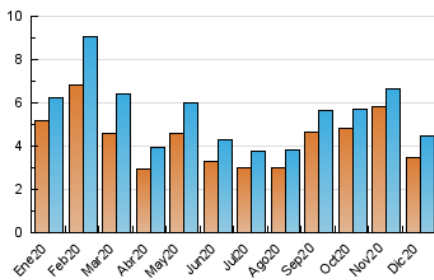

4.3 Por meses

N. únicos / Visitas (x 1000)