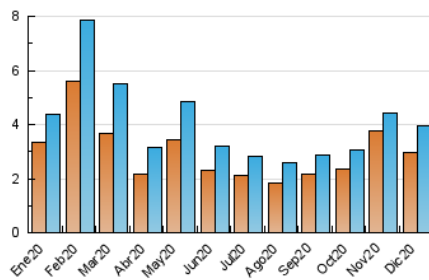

2. Secciones (Nacional)

	PAGINAS	%
HOME	0	0 %
RESTO	5.783	100.00 %

3. Por día del mes (Nacional)

Día	N. únicos	Visitas	Páginas	Día	N. únicos	Visitas	Páginas	Día	N. únicos	Visitas	Páginas
1	83	100	158	11	723	820	1.058	21	94	104	146
2	69	79	173	12	607	655	845	22	79	91	171
3	60	65	98	13	176	194	260	23	64	67	87
4	35	42	64	14	125	136	234	24	33	35	51
5	32	36	71	15	85	95	133	25	37	40	83
6	47	52	84	16	88	100	144	26	36	40	68
7	27	32	48	17	76	86	118	27	62	67	111
8	49	56	125	18	106	115	148	28	65	67	90
9	67	74	125	19	101	112	177	29	50	58	90
10	323	354	555	20	72	81	157	30	56	64	81
								31	26	26	30

4. Gráficas (Nacional)

4.1 Por día de la semana (promedio)

N. únicos / Visitas (x 100)

Páginas (x 100)

4.2 Por franja horaria (promedio)

Visitas (x 1000)

Páginas (x 1000)

4.3 Por meses

N. únicos / Visitas (x 1000)

Páginas (x 1000)

5. Observaciones

Este Medio Electrónico de Comunicación ha sido medido por la herramienta Google Analytics de Google

6. Definiciones básicas (Para más información ver Normas Técnicas para el Control de los Medios Electrónicos de Comunicación)

Visita:

Una secuencia ininterrumpida de páginas servidas a un usuario válido. Si dicho usuario no realiza peticiones de páginas en un periodo de tiempo (30 min) la siguiente petición constituirá el inicio de una nueva visita.