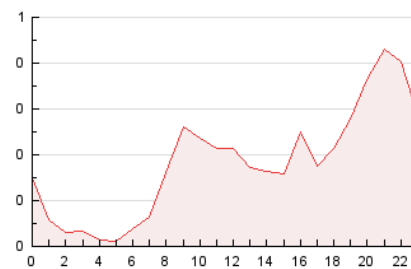

2. Secciones (Nacional)

	PAGINAS	%
HOME	0	0 %
RESTO	5.783	100.00 %

3. Por día del mes (Nacional)

Día	N. únicos	Visitas	Páginas	Día	N. únicos	Visitas	Páginas	Día	N. únicos	Visitas	Páginas
1	83	100	158	11	723	820	1.058	21	94	104	146
2	69	79	173	12	607	655	845	22	79	91	171
3	60	65	98	13	176	194	260	23	64	67	87
4	35	42	64	14	125	136	234	24	33	35	51
5	32	36	71	15	85	95	133	25	37	40	83
6	47	52	84	16	88	100	144	26	36	40	68
7	27	32	48	17	76	86	118	27	62	67	111
8	49	56	125	18	106	115	148	28	65	67	90
9	67	74	125	19	101	112	177	29	50	58	90
10	323	354	555	20	72	81	157	30	56	64	81
								31	26	26	30

4. Gráficas (Nacional)

4.1 Por día de la semana (promedio)

N. únicos / Visitas (x 100)

Páginas (x 100)

4.2 Por franja horaria (promedio)

Visitas (x 1000)

Páginas (x 1000)

4.3 Por meses

Página Vista:

Conjunto de ficheros enviado a un usuario como resultado de una petición del mismo recibida por el servidor. Cuando la página está formada por varios marcos (frames), el conjunto de los mismos tendrá, a efectos de cómputo, la consideración de una página unitaria.