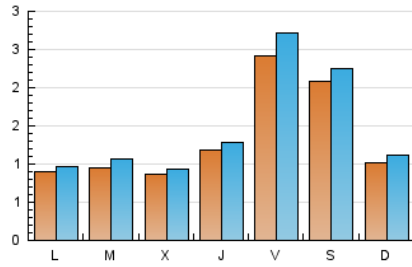

1. Cifras totales y promedios (Nacional e Internacional)

MES - AÑO	NAVEGADORES UNICOS	VISITAS	PAGINAS
Diciembre - 2020	3.458	4.462	6.387
PROMEDIO DIARIO	131	144	206
PROMEDIO LUNES-VIERNES	123	136	194
PROMEDIO SABADO-DOMINGO	154	168	240
PAGINAS / VISITAS	1,43		
DURACION MEDIA VISITAS	0:00:50		
DURACION MEDIA PAGINAS	0:01:56		

2. Secciones (Nacional e Internacional)

	PAGINAS	%
HOME	0	0 %
RESTO	6.387	100.00 %

3. Por día del mes (Nacional e Internacional)

Día	N. únicos	Visitas	Páginas	Día	N. únicos	Visitas	Páginas	Día	N. únicos	Visitas	Páginas
1	145	166	224	11	755	854	1.094	21	109	119	161
2	96	106	203	12	636	684	879	22	93	106	186
3	81	87	121	13	185	203	269	23	68	71	91
4	48	55	81	14	139	150	248	24	35	37	53
5	38	42	77	15	115	126	179	25	39	42	85
6	58	63	98	16	106	120	166	26	40	44	72
7	38	43	59	17	91	102	140	27	68	73	118
8	63	70	139	18	121	131	166	28	73	75	100
9	89	97	148	19	116	129	223	29	58	66	98
10	351	383	588	20	93	103	183	30	70	78	97
								31	37	37	41

4. Gráficas (Nacional e Internacional)

4.1 Por día de la semana (promedio)

N. únicos / Visitas (x 100)

Páginas (x 100)

4.2 Por franja horaria (promedio)

Visitas (x 1000)

Páginas (x 1000)

4.3 Por meses