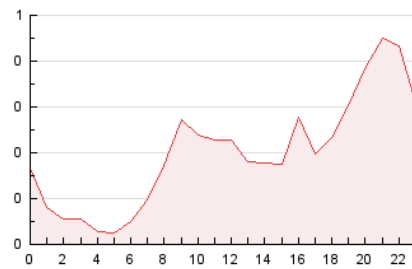

2. Secciones (Nacional e Internacional)

	PAGINAS	%
HOME	0	0 %
RESTO	6.387	100.00 %

3. Por día del mes (Nacional e Internacional)

Día	N. únicos	Visitas	Páginas	Día	N. únicos	Visitas	Páginas	Día	N. únicos	Visitas	Páginas
1	145	166	224	11	755	854	1.094	21	109	119	161
2	96	106	203	12	636	684	879	22	93	106	186
3	81	87	121	13	185	203	269	23	68	71	91
4	48	55	81	14	139	150	248	24	35	37	53
5	38	42	77	15	115	126	179	25	39	42	85
6	58	63	98	16	106	120	166	26	40	44	72
7	38	43	59	17	91	102	140	27	68	73	118
8	63	70	139	18	121	131	166	28	73	75	100
9	89	97	148	19	116	129	223	29	58	66	98
10	351	383	588	20	93	103	183	30	70	78	97
								31	37	37	41

4. Gráficas (Nacional e Internacional)

4.1 Por día de la semana (promedio)

N. únicos / Visitas (x 100)

Páginas (x 100)

4.2 Por franja horaria (promedio)

Visitas (x 1000)

Páginas (x 1000)

4.3 Por meses