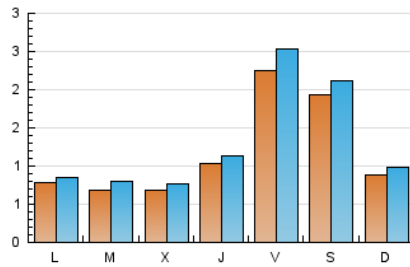

1. Cifras totales y promedios (Nacional)

MES - AÑO	NAVEGADORES UNICOS	VISITAS	PAGINAS
Diciembre - 2020	2.972	3.943	5.783
PROMEDIO DIARIO	115	127	187
PROMEDIO LUNES-VIERNES	105	118	174
PROMEDIO SABADO-DOMINGO	142	155	222
PAGINAS / VISITAS	1,47		
DURACION MEDIA VISITAS	0:00:55		
DURACION MEDIA PAGINAS	0:01:57		

2. Secciones (Nacional)

	PAGINAS	%
HOME	0	0 %
RESTO	5.783	100.00 %

3. Por día del mes (Nacional)

Día	N. únicos	Visitas	Páginas	Día	N. únicos	Visitas	Páginas	Día	N. únicos	Visitas	Páginas
1	83	100	158	11	723	820	1.058	21	94	104	146
2	69	79	173	12	607	655	845	22	79	91	171
3	60	65	98	13	176	194	260	23	64	67	87
4	35	42	64	14	125	136	234	24	33	35	51
5	32	36	71	15	85	95	133	25	37	40	83
6	47	52	84	16	88	100	144	26	36	40	68
7	27	32	48	17	76	86	118	27	62	67	111
8	49	56	125	18	106	115	148	28	65	67	90
9	67	74	125	19	101	112	177	29	50	58	90
10	323	354	555	20	72	81	157	30	56	64	81
								31	26	26	30

4. Gráficas (Nacional)

4.1 Por día de la semana (promedio)

N. únicos / Visitas (x 100)

Páginas (x 100)

4.2 Por franja horaria (promedio)

Visitas (x 1000)

Páginas (x 1000)

4.3 Por meses