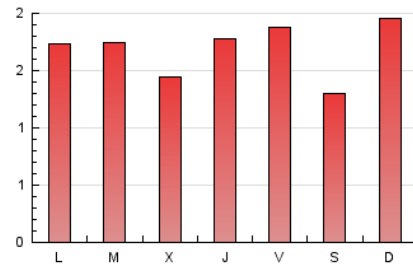

2. Secciones (Nacional e Internacional)

	PAGINAS	%
HOME	1.042	19.75 %
RESTO	4.235	80.25 %

3. Por día del mes (Nacional e Internacional)

Día	N. únicos	Visitas	Páginas	Día	N. únicos	Visitas	Páginas	Día	N. únicos	Visitas	Páginas
1	116	140	266	11	109	117	151	21	75	75	92
2	134	159	263	12	150	166	228	22	90	101	146
3	151	178	264	13	145	155	203	23	79	86	115
4	96	103	145	14	124	133	177	24	40	42	57
5	83	88	108	15	117	128	179	25	40	40	60
6	61	66	118	16	162	173	221	26	116	126	168
7	58	60	85	17	191	201	263	27	152	165	290
8	70	78	160	18	175	187	224	28	133	136	166
9	59	66	107	19	143	153	206	29	119	132	228
10	94	98	138	20	88	89	142	30	98	105	158
								31	96	99	149

4. Gráficas (Nacional e Internacional)

4.1 Por día de la semana (promedio)

N. únicos / Visitas (x 100)

Páginas (x 100)

4.2 Por franja horaria (promedio)

Visitas (x 1000)

Páginas (x 1000)

4.3 Por meses