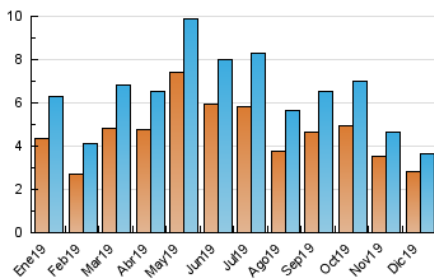

4.3 Por meses

N. únicos / Visitas (x 1000)