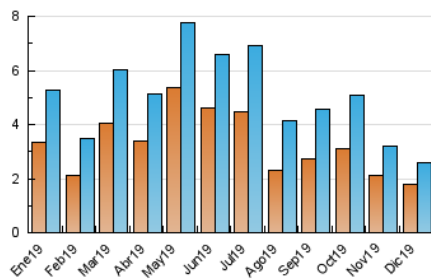

2. Secciones (Nacional)

	PAGINAS	%
HOME	1.007	23.95 %
RESTO	3.197	76.05 %

3. Por día del mes (Nacional)

Día	N. únicos	Visitas	Páginas	Día	N. únicos	Visitas	Páginas	Día	N. únicos	Visitas	Páginas
1	98	122	246	11	75	83	117	21	44	44	61
2	109	134	237	12	101	117	178	22	67	78	123
3	128	155	239	13	87	96	142	23	60	67	95
4	77	84	126	14	83	92	132	24	30	32	47
5	72	77	93	15	84	95	146	25	33	33	51
6	43	48	100	16	107	118	162	26	80	90	131
7	48	50	75	17	70	80	142	27	114	127	252
8	54	62	142	18	73	85	122	28	108	111	141
9	47	53	92	19	110	120	173	29	97	109	204
10	45	49	88	20	63	64	117	30	57	64	116
								31	62	64	114

4. Gráficas (Nacional)

4.1 Por día de la semana (promedio)

N. únicos / Visitas (x 100)

Páginas (x 100)

4.2 Por franja horaria (promedio)

Visitas (x 1000)

Páginas (x 1000)

4.3 Por meses

N. únicos / Visitas (x 1000)

Páginas (x 1000)

5. Observaciones

Este Medio Electrónico de Comunicación ha sido medido por la herramienta Google Analytics de Google

6. Definiciones básicas (Para más información ver Normas Técnicas para el Control de los Medios Electrónicos de Comunicación)

Visita:

Una secuencia ininterrumpida de páginas servidas a un usuario válido. Si dicho usuario no realiza peticiones de páginas en un periodo de tiempo (30 min) la siguiente petición constituirá el inicio de una nueva visita.