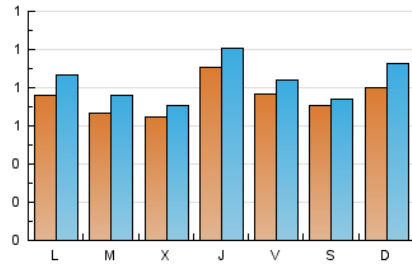

1. Cifras totales y promedios (Nacional)

MES - AÑO	NAVEGADORES UNICOS	VISITAS	PAGINAS
Diciembre - 2019	1.776	2.603	4.204
PROMEDIO DIARIO	75	84	136
PROMEDIO LUNES-VIERNES	75	84	133
PROMEDIO SABADO-DOMINGO	76	85	141
PAGINAS / VISITAS	1,62		
DURACION MEDIA VISITAS		0:01:08	
DURACION MEDIA PAGINAS		0:01:51	

2. Secciones (Nacional)

	PAGINAS	%
HOME	1.007	23.95 %
RESTO	3.197	76.05 %

3. Por día del mes (Nacional)

Día	N. únicos	Visitas	Páginas	Día	N. únicos	Visitas	Páginas	Día	N. únicos	Visitas	Páginas
1	98	122	246	11	75	83	117	21	44	44	61
2	109	134	237	12	101	117	178	22	67	78	123
3	128	155	239	13	87	96	142	23	60	67	95
4	77	84	126	14	83	92	132	24	30	32	47
5	72	77	93	15	84	95	146	25	33	33	51
6	43	48	100	16	107	118	162	26	80	90	131
7	48	50	75	17	70	80	142	27	114	127	252
8	54	62	142	18	73	85	122	28	108	111	141
9	47	53	92	19	110	120	173	29	97	109	204
10	45	49	88	20	63	64	117	30	57	64	116
								31	62	64	114

4. Gráficas (Nacional)

4.1 Por día de la semana (promedio)

N. únicos / Visitas (x 100)

Páginas (x 100)

4.2 Por franja horaria (promedio)

Visitas (x 1000)

Páginas (x 1000)

4.3 Por meses