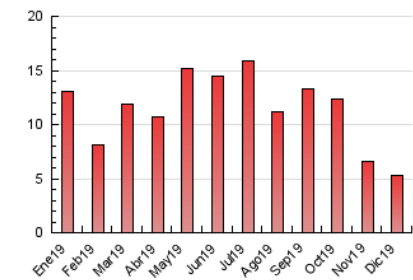

Páginas (x 1000)