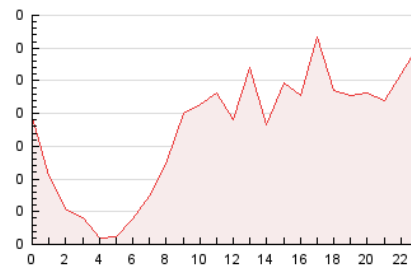

2. Secciones (Nacional)

	PAGINAS	%
HOME	1.007	23.95 %
RESTO	3.197	76.05 %

3. Por día del mes (Nacional)

Día	N. únicos	Visitas	Páginas	Día	N. únicos	Visitas	Páginas	Día	N. únicos	Visitas	Páginas
1	98	122	246	11	75	83	117	21	44	44	61
2	109	134	237	12	101	117	178	22	67	78	123
3	128	155	239	13	87	96	142	23	60	67	95
4	77	84	126	14	83	92	132	24	30	32	47
5	72	77	93	15	84	95	146	25	33	33	51
6	43	48	100	16	107	118	162	26	80	90	131
7	48	50	75	17	70	80	142	27	114	127	252
8	54	62	142	18	73	85	122	28	108	111	141
9	47	53	92	19	110	120	173	29	97	109	204
10	45	49	88	20	63	64	117	30	57	64	116
								31	62	64	114

4. Gráficas (Nacional)

4.1 Por día de la semana (promedio)

N. únicos / Visitas (x 100)

Páginas (x 100)

4.2 Por franja horaria (promedio)

Visitas (x 1000)

Páginas (x 1000)

4.3 Por meses