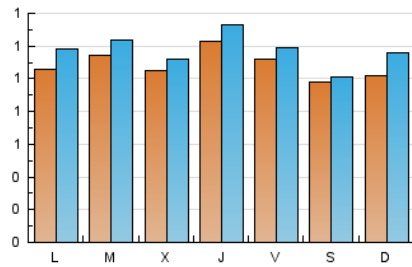

1. Cifras totales y promedios (Nacional e Internacional)

MES - AÑO	NAVEGADORES UNICOS	VISITAS	PAGINAS
Diciembre - 2019	2.810	3.645	5.277
PROMEDIO DIARIO	109	118	170
PROMEDIO LUNES-VIERNES	112	121	172
PROMEDIO SABADO-DOMINGO	100	109	167
PAGINAS / VISITAS	1,45		
DURACION MEDIA VISITAS	0:00:50		
DURACION MEDIA PAGINAS	0:01:52		

2. Secciones (Nacional e Internacional)

	PAGINAS	%
HOME	1.042	19.75 %
RESTO	4.235	80.25 %

3. Por día del mes (Nacional e Internacional)

Día	N. únicos	Visitas	Páginas	Día	N. únicos	Visitas	Páginas	Día	N. únicos	Visitas	Páginas
1	116	140	266	11	109	117	151	21	75	75	92
2	134	159	263	12	150	166	228	22	90	101	146
3	151	178	264	13	145	155	203	23	79	86	115
4	96	103	145	14	124	133	177	24	40	42	57
5	83	88	108	15	117	128	179	25	40	40	60
6	61	66	118	16	162	173	221	26	116	126	168
7	58	60	85	17	191	201	263	27	152	165	290
8	70	78	160	18	175	187	224	28	133	136	166
9	59	66	107	19	143	153	206	29	119	132	228
10	94	98	138	20	88	89	142	30	98	105	158
								31	96	99	149

4. Gráficas (Nacional e Internacional)

4.1 Por día de la semana (promedio)

N. únicos / Visitas (x 100)

Páginas (x 100)

4.2 Por franja horaria (promedio)

Visitas (x 1000)

Páginas (x 1000)

4.3 Por meses