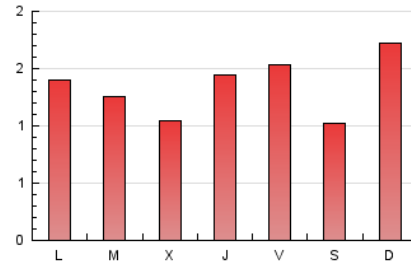

1. Cifras totales y promedios (Nacional)

MES - AÑO	NAVEGADORES UNICOS	VISITAS	PAGINAS
Diciembre - 2019	1.776	2.603	4.204
PROMEDIO DIARIO	75	84	136
PROMEDIO LUNES-VIERNES	75	84	133
PROMEDIO SABADO-DOMINGO	76	85	141
PAGINAS / VISITAS	1,62		
DURACION MEDIA VISITAS		0:01:08	
DURACION MEDIA PAGINAS		0:01:51	

2. Secciones (Nacional)

	PAGINAS	%
HOME	1.007	23.95 %
RESTO	3.197	76.05 %

3. Por día del mes (Nacional)

Día	N. únicos	Visitas	Páginas	Día	N. únicos	Visitas	Páginas	Día	N. únicos	Visitas	Páginas
1	98	122	246	11	75	83	117	21	44	44	61
2	109	134	237	12	101	117	178	22	67	78	123
3	128	155	239	13	87	96	142	23	60	67	95
4	77	84	126	14	83	92	132	24	30	32	47
5	72	77	93	15	84	95	146	25	33	33	51
6	43	48	100	16	107	118	162	26	80	90	131
7	48	50	75	17	70	80	142	27	114	127	252
8	54	62	142	18	73	85	122	28	108	111	141
9	47	53	92	19	110	120	173	29	97	109	204
10	45	49	88	20	63	64	117	30	57	64	116
								31	62	64	114

4. Gráficas (Nacional)

4.1 Por día de la semana (promedio)

N. únicos / Visitas (x 100)

Páginas (x 100)

4.2 Por franja horaria (promedio)

Visitas (x 1000)

Páginas (x 1000)

4.3 Por meses