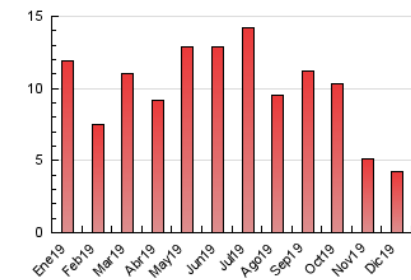

Páginas (x 1000)