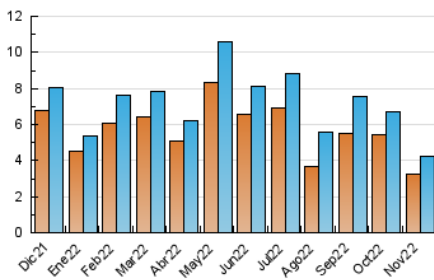

### 3. Por día del mes (Nacional e Internacional)

Día	N. únicos	Visitas	Páginas	Día	N. únicos	Visitas	Páginas	Día	N. únicos	Visitas	Páginas
1	107	114	234	11	94	107	267	21	173	184	322
2	96	103	167	12	89	93	272	22	117	130	202
3	203	224	322	13	88	96	250	23	89	97	196
4	115	128	405	14	88	101	283	24	205	216	417
5	117	128	200	15	116	130	276	25	110	118	227
6	77	87	157	16	138	144	199	26	77	79	138
7	192	215	407	17	117	128	197	27	167	188	400
8	133	136	250	18	170	180	318	28	100	104	219
9	160	181	326	19	92	96	179	29	197	210	321
10	154	170	426	20	163	181	413	30	136	148	359

4. Gráficas (Nacional e Internacional)

4.1 Por día de la semana (promedio)

N. únicos / Visitas (x 100)

Páginas (x 100)

4.2 Por franja horaria (promedio)

Visitas\_ (x 1000)

Páginas (x 1000)

4.3 Por meses

N. únicos / Visitas (x 1000)

Páginas (x 1000)