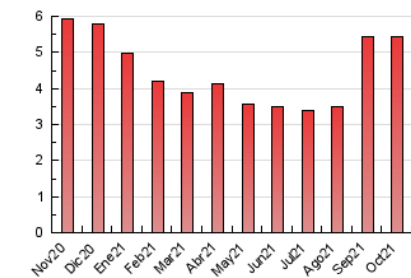

#### 3. Por día del mes (Nacional)

Día	N. únicos	Visitas	Páginas	Día	N. únicos	Visitas	Páginas	Día	N. únicos	Visitas	Páginas
1	181	188	222	11	157	171	224	21	102	110	182
2	115	119	189	12	84	87	113	22	102	107	188
3	65	68	105	13	111	122	201	23	39	40	50
4	73	77	185	14	215	235	319	24	57	60	90
5	56	61	109	15	139	142	234	25	134	143	238
6	112	119	192	16	79	82	106	26	213	219	273
7	133	142	192	17	54	58	82	27	146	151	198
8	131	144	188	18	132	143	171	28	90	97	114
9	212	226	317	19	89	92	114	29	95	101	255
10	195	208	252	20	98	102	160	30	74	75	98
								31	57	58	76

4. Gráficas (Nacional)

4.1 Por día de la semana (promedio)

N. únicos / Visitas (x 100)

Páginas (x 100)

4.2 Por franja horaria (promedio)

Visitas (x 1000)

Páginas (x 1000)

4.3 Por meses

N. únicos / Visitas (x 1000)

Páginas (x 1000)