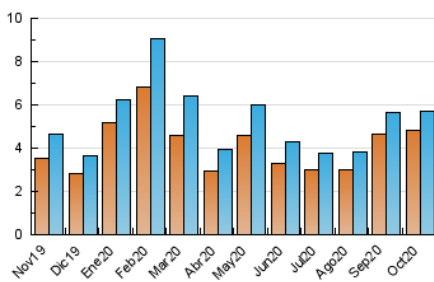

4.3 Por meses

N. únicos / Visitas (x 1000)