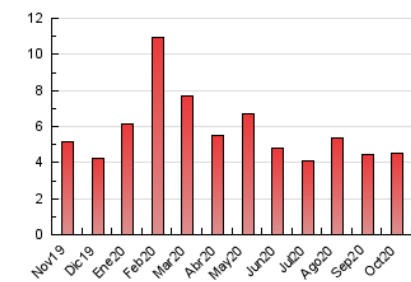

Páginas (x 1000)