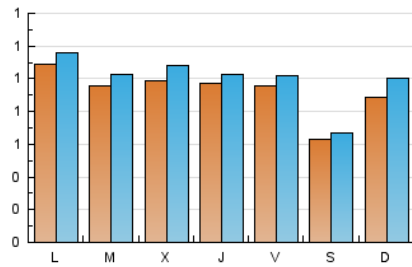

1. Cifras totales y promedios (Nacional)

MES - AÑO	NAVEGADORES UNICOS	VISITAS	PAGINAS
Octubre - 2020	2.367	3.066	4.529
PROMEDIO DIARIO	92	99	146
PROMEDIO LUNES-VIERNES	99	106	152
PROMEDIO SABADO-DOMINGO	74	81	132
PAGINAS / VISITAS	1,48		
DURACION MEDIA VISITAS	0:00:51		
DURACION MEDIA PAGINAS	0:01:46		

2. Secciones (Nacional)

	PAGINAS	%
HOME	1.047	23.12 %
RESTO	3.482	76.88 %

3. Por día del mes (Nacional)

Día	N. únicos	Visitas	Páginas	Día	N. únicos	Visitas	Páginas	Día	N. únicos	Visitas	Páginas
1	80	84	111	11	86	98	161	21	68	72	109
2	95	101	126	12	140	147	184	22	96	102	167
3	66	72	101	13	106	113	169	23	99	105	141
4	135	150	273	14	105	111	150	24	81	81	111
5	105	114	173	15	88	99	143	25	77	87	145
6	90	99	137	16	96	101	162	26	109	117	170
7	123	133	174	17	54	59	95	27	99	103	161
8	112	120	165	18	59	63	85	28	101	116	191
9	86	96	133	19	81	85	130	29	108	111	170
10	60	68	126	20	87	97	138	30	104	109	140
								31	52	53	88

4. Gráficas (Nacional)

4.1 Por día de la semana (promedio)

N. únicos / Visitas (x 100)

Páginas (x 100)

4.2 Por franja horaria (promedio)

Visitas (x 1000)

Páginas (x 1000)

4.3 Por meses