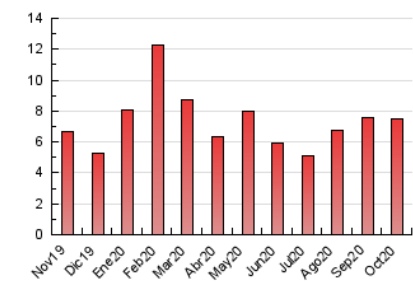

Páginas (x 1000)