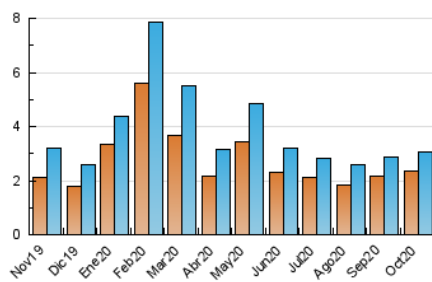

2. Secciones (Nacional)

	PAGINAS	%
HOME	1.047	23.12 %
RESTO	3.482	76.88 %

3. Por día del mes (Nacional)

Día	N. únicos	Visitas	Páginas	Día	N. únicos	Visitas	Páginas	Día	N. únicos	Visitas	Páginas
1	80	84	111	11	86	98	161	21	68	72	109
2	95	101	126	12	140	147	184	22	96	102	167
3	66	72	101	13	106	113	169	23	99	105	141
4	135	150	273	14	105	111	150	24	81	81	111
5	105	114	173	15	88	99	143	25	77	87	145
6	90	99	137	16	96	101	162	26	109	117	170
7	123	133	174	17	54	59	95	27	99	103	161
8	112	120	165	18	59	63	85	28	101	116	191
9	86	96	133	19	81	85	130	29	108	111	170
10	60	68	126	20	87	97	138	30	104	109	140
								31	52	53	88

4. Gráficas (Nacional)

4.1 Por día de la semana (promedio)

N. únicos / Visitas (x 100)

Páginas (x 100)

4.2 Por franja horaria (promedio)

Visitas (x 1000)

Páginas (x 1000)

4.3 Por meses

N. únicos / Visitas (x 1000)

Páginas (x 1000)

5. Observaciones

Este Medio Electrónico de Comunicación ha sido medido por la herramienta Google Analytics de Google

6. Definiciones básicas (Para más información ver Normas Técnicas para el Control de los Medios Electrónicos de Comunicación)

Visita:

Una secuencia ininterrumpida de páginas servidas a un usuario válido. Si dicho usuario no realiza peticiones de páginas en un periodo de tiempo (30 min) la siguiente petición constituirá el inicio de una nueva visita.