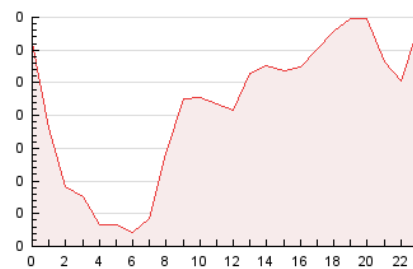

2. Secciones (Nacional e Internacional)

	PAGINAS	%
HOME	1.121	14.97 %
RESTO	6.365	85.03 %

3. Por día del mes (Nacional e Internacional)

Día	N. únicos	Visitas	Páginas	Día	N. únicos	Visitas	Páginas	Día	N. únicos	Visitas	Páginas
1	164	169	202	11	135	148	213	21	201	206	254
2	174	182	212	12	221	230	269	22	212	222	300
3	114	120	153	13	191	200	261	23	201	216	265
4	188	203	331	14	181	192	244	24	132	136	175
5	179	189	257	15	204	217	272	25	115	129	217
6	188	200	244	16	209	216	293	26	199	215	274
7	191	204	248	17	105	113	172	27	227	241	316
8	182	192	243	18	103	109	146	28	227	250	337
9	158	169	211	19	182	190	239	29	228	243	325
10	102	111	172	20	182	195	244	30	188	193	229
								31	118	125	168

4. Gráficas (Nacional e Internacional)

4.1 Por día de la semana (promedio)

N. únicos / Visitas (x 100)

Páginas (x 100)

4.2 Por franja horaria (promedio)

Visitas (x 1000)

Páginas (x 1000)

4.3 Por meses