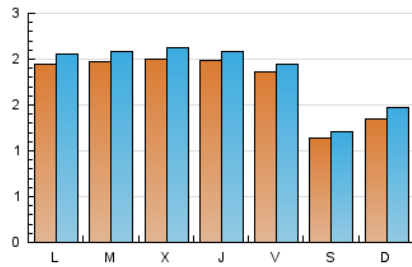

1. Cifras totales y promedios (Nacional e Internacional)

MES - AÑO	NAVEGADORES UNICOS	VISITAS	PAGINAS
Octubre - 2020	4.821	5.725	7.486
PROMEDIO DIARIO	174	185	241
PROMEDIO LUNES-VIERNES	195	206	261
PROMEDIO SABADO-DOMINGO	124	133	194
PAGINAS / VISITAS	1,31		
DURACION MEDIA VISITAS	0:00:41		
DURACION MEDIA PAGINAS	0:02:12		

2. Secciones (Nacional e Internacional)

	PAGINAS	%
HOME	1.121	14.97 %
RESTO	6.365	85.03 %

3. Por día del mes (Nacional e Internacional)

Día	N. únicos	Visitas	Páginas	Día	N. únicos	Visitas	Páginas	Día	N. únicos	Visitas	Páginas
1	164	169	202	11	135	148	213	21	201	206	254
2	174	182	212	12	221	230	269	22	212	222	300
3	114	120	153	13	191	200	261	23	201	216	265
4	188	203	331	14	181	192	244	24	132	136	175
5	179	189	257	15	204	217	272	25	115	129	217
6	188	200	244	16	209	216	293	26	199	215	274
7	191	204	248	17	105	113	172	27	227	241	316
8	182	192	243	18	103	109	146	28	227	250	337
9	158	169	211	19	182	190	239	29	228	243	325
10	102	111	172	20	182	195	244	30	188	193	229
								31	118	125	168

4. Gráficas (Nacional e Internacional)

4.1 Por día de la semana (promedio)

N. únicos / Visitas (x 100)

Páginas (x 100)

4.2 Por franja horaria (promedio)

Visitas (x 1000)

Páginas (x 1000)

4.3 Por meses