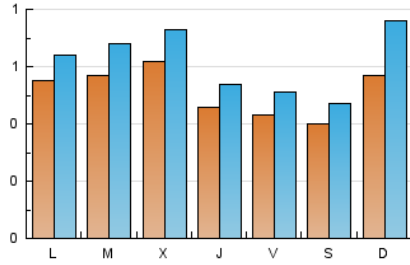

1. Cifras totales y promedios (Nacional e Internacional)

MES - AÑO	NAVEGADORES UNICOS	VISITAS	PAGINAS
Octubre - 2018	1.144	1.933	5.607
PROMEDIO DIARIO	52	62	181
PROMEDIO LUNES-VIERNES	53	63	187
PROMEDIO SABADO-DOMINGO	49	61	162
PAGINAS / VISITAS	2,90		
DURACION MEDIA VISITAS	0:05:02		
DURACION MEDIA PAGINAS	0:02:26		

2. Secciones (Nacional e Internacional)

	PAGINAS	%
HOME	1.980	35.31 %
RESTO	3.627	64.69 %

3. Por día del mes (Nacional e Internacional)

Día	N. únicos	Visitas	Páginas	Día	N. únicos	Visitas	Páginas	Día	N. únicos	Visitas	Páginas
1	59	69	250	11	40	45	80	21	40	46	112
2	42	50	163	12	37	44	184	22	48	57	171
3	51	61	259	13	76	82	218	23	68	76	213
4	48	54	132	14	104	112	290	24	64	78	203
5	36	41	144	15	63	70	226	25	54	68	172
6	22	25	51	16	57	73	205	26	50	59	188
7	47	88	148	17	68	74	215	27	28	38	153
8	52	63	113	18	41	50	212	28	38	56	154
9	49	60	208	19	49	59	164	29	54	59	125
10	51	59	199	20	33	44	170	30	70	82	258
								31	76	91	227

4. Gráficas (Nacional e Internacional)

4.1 Por día de la semana (promedio)

N. únicos / Visitas (x 100)

Páginas (x 100)

4.2 Por franja horaria (promedio)

Visitas (x 1000)

Páginas (x 1000)

4.3 Por meses