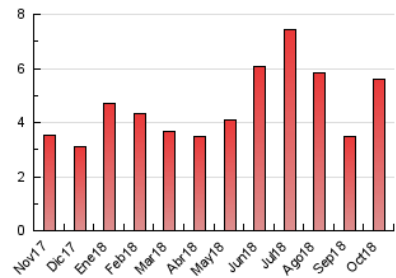

Páginas (x 1000)