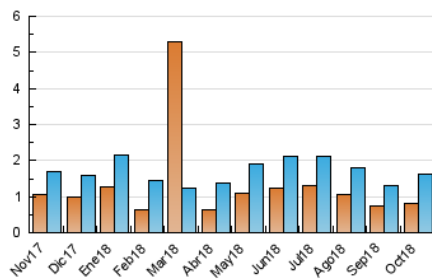

4.3 Por meses

N. únicos / Visitas (x 1000)