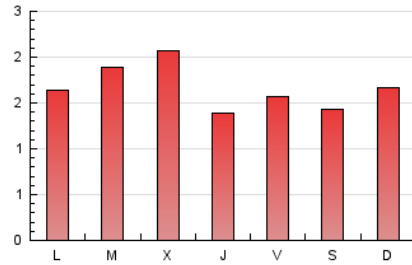

1. Cifras totales y promedios (Nacional)

MES - AÑO	NAVEGADORES UNICOS	VISITAS	PAGINAS
Octubre - 2018	827	1.610	5.219
PROMEDIO DIARIO	42	52	168
PROMEDIO LUNES-VIERNES	42	51	173
PROMEDIO SABADO-DOMINGO	42	55	155
PAGINAS / VISITAS	3,24		
DURACION MEDIA VISITAS		0:05:55	
DURACION MEDIA PAGINAS		0:02:26	

2. Secciones (Nacional)

	PAGINAS	%
HOME	1.863	35.70 %
RESTO	3.356	64.30 %

3. Por día del mes (Nacional)

Día	N. únicos	Visitas	Páginas	Día	N. únicos	Visitas	Páginas	Día	N. únicos	Visitas	Páginas
1	47	57	237	11	32	37	72	21	31	37	103
2	37	45	158	12	30	37	177	22	35	44	157
3	40	50	248	13	65	71	205	23	54	62	199
4	39	45	123	14	98	106	282	24	50	63	186
5	30	35	138	15	52	59	214	25	42	56	160
6	21	24	50	16	43	59	191	26	34	43	172
7	38	79	139	17	52	57	195	27	26	36	151
8	41	52	102	18	29	38	200	28	24	42	140
9	33	44	153	19	35	43	141	29	38	43	108
10	42	50	190	20	30	41	167	30	64	76	246
								31	64	79	215

4. Gráficas (Nacional)

4.1 Por día de la semana (promedio)

N. únicos / Visitas (x 100)

Páginas (x 100)

4.2 Por franja horaria (promedio)

Visitas (x 1000)

Páginas (x 1000)

4.3 Por meses