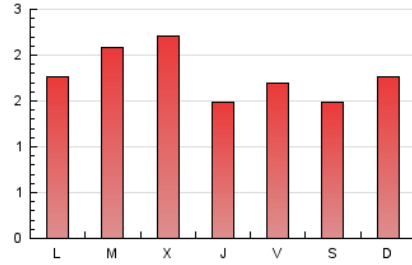

1. Cifras totales y promedios (Nacional e Internacional)

MES - AÑO	NAVEGADORES UNICOS	VISITAS	PAGINAS
Octubre - 2018	1.144	1.933	5.607
PROMEDIO DIARIO	52	62	181
PROMEDIO LUNES-VIERNES	53	63	187
PROMEDIO SABADO-DOMINGO	49	61	162
PAGINAS / VISITAS	2,90		
DURACION MEDIA VISITAS	0:05:02		
DURACION MEDIA PAGINAS	0:02:26		

2. Secciones (Nacional e Internacional)

	PAGINAS	%
HOME	1.980	35.31 %
RESTO	3.627	64.69 %

3. Por día del mes (Nacional e Internacional)

Día	N. únicos	Visitas	Páginas	Día	N. únicos	Visitas	Páginas	Día	N. únicos	Visitas	Páginas
1	59	69	250	11	40	45	80	21	40	46	112
2	42	50	163	12	37	44	184	22	48	57	171
3	51	61	259	13	76	82	218	23	68	76	213
4	48	54	132	14	104	112	290	24	64	78	203
5	36	41	144	15	63	70	226	25	54	68	172
6	22	25	51	16	57	73	205	26	50	59	188
7	47	88	148	17	68	74	215	27	28	38	153
8	52	63	113	18	41	50	212	28	38	56	154
9	49	60	208	19	49	59	164	29	54	59	125
10	51	59	199	20	33	44	170	30	70	82	258
								31	76	91	227

4. Gráficas (Nacional e Internacional)

4.1 Por día de la semana (promedio)

N. únicos / Visitas (x 100)

Páginas (x 100)

4.2 Por franja horaria (promedio)

Visitas (x 1000)

Páginas (x 1000)

4.3 Por meses