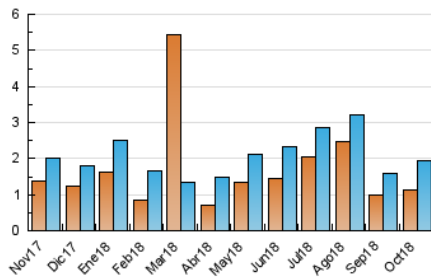

4.3 Por meses

N. únicos / Visitas (x 1000)