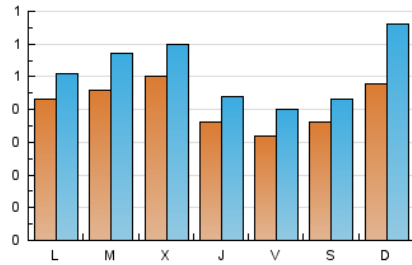

1. Cifras totales y promedios (Nacional)

MES - AÑO	NAVEGADORES UNICOS	VISITAS	PAGINAS
Octubre - 2018	827	1.610	5.219
PROMEDIO DIARIO	42	52	168
PROMEDIO LUNES-VIERNES	42	51	173
PROMEDIO SABADO-DOMINGO	42	55	155
PAGINAS / VISITAS	3,24		
DURACION MEDIA VISITAS		0:05:55	
DURACION MEDIA PAGINAS		0:02:26	

2. Secciones (Nacional)

	PAGINAS	%
HOME	1.863	35.70 %
RESTO	3.356	64.30 %

3. Por día del mes (Nacional)

Día	N. únicos	Visitas	Páginas	Día	N. únicos	Visitas	Páginas	Día	N. únicos	Visitas	Páginas
1	47	57	237	11	32	37	72	21	31	37	103
2	37	45	158	12	30	37	177	22	35	44	157
3	40	50	248	13	65	71	205	23	54	62	199
4	39	45	123	14	98	106	282	24	50	63	186
5	30	35	138	15	52	59	214	25	42	56	160
6	21	24	50	16	43	59	191	26	34	43	172
7	38	79	139	17	52	57	195	27	26	36	151
8	41	52	102	18	29	38	200	28	24	42	140
9	33	44	153	19	35	43	141	29	38	43	108
10	42	50	190	20	30	41	167	30	64	76	246
								31	64	79	215

4. Gráficas (Nacional)

4.1 Por día de la semana (promedio)

N. únicos / Visitas (x 100)

Páginas (x 100)

4.2 Por franja horaria (promedio)

Visitas (x 1000)

Páginas (x 1000)

4.3 Por meses