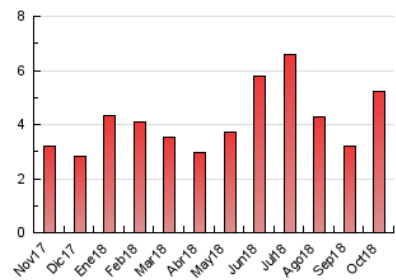

2. Secciones (Nacional)

	PAGINAS	%
HOME	1.863	35.70 %
RESTO	3.356	64.30 %

3. Por día del mes (Nacional)

Día	N. únicos	Visitas	Páginas	Día	N. únicos	Visitas	Páginas	Día	N. únicos	Visitas	Páginas
1	47	57	237	11	32	37	72	21	31	37	103
2	37	45	158	12	30	37	177	22	35	44	157
3	40	50	248	13	65	71	205	23	54	62	199
4	39	45	123	14	98	106	282	24	50	63	186
5	30	35	138	15	52	59	214	25	42	56	160
6	21	24	50	16	43	59	191	26	34	43	172
7	38	79	139	17	52	57	195	27	26	36	151
8	41	52	102	18	29	38	200	28	24	42	140
9	33	44	153	19	35	43	141	29	38	43	108
10	42	50	190	20	30	41	167	30	64	76	246
								31	64	79	215

4. Gráficas (Nacional)

4.1 Por día de la semana (promedio)

N. únicos / Visitas (x 100)

Páginas (x 100)

4.2 Por franja horaria (promedio)

Visitas (x 1000)

Páginas (x 1000)

4.3 Por meses

N. únicos / Visitas (x 1000)

Páginas (x 1000)

5. Observaciones

Este Medio Electrónico de Comunicación ha sido medido por la herramienta Google Analytics de Google

6. Definiciones básicas (Para más información ver Normas Técnicas para el Control de los Medios Electrónicos de Comunicación)

Visita:

Una secuencia ininterrumpida de páginas servidas a un usuario válido. Si dicho usuario no realiza peticiones de páginas en un periodo de tiempo (30 min) la siguiente petición constituirá el inicio de una nueva visita.