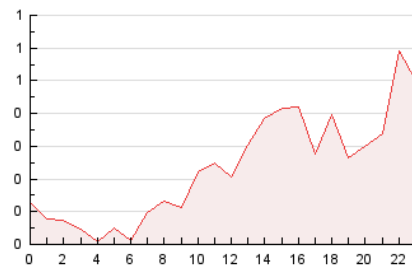

2. Secciones (Nacional e Internacional)

	PAGINAS	%
HOME	1.980	35.31 %
RESTO	3.627	64.69 %

3. Por día del mes (Nacional e Internacional)

Día	N. únicos	Visitas	Páginas	Día	N. únicos	Visitas	Páginas	Día	N. únicos	Visitas	Páginas
1	59	69	250	11	40	45	80	21	40	46	112
2	42	50	163	12	37	44	184	22	48	57	171
3	51	61	259	13	76	82	218	23	68	76	213
4	48	54	132	14	104	112	290	24	64	78	203
5	36	41	144	15	63	70	226	25	54	68	172
6	22	25	51	16	57	73	205	26	50	59	188
7	47	88	148	17	68	74	215	27	28	38	153
8	52	63	113	18	41	50	212	28	38	56	154
9	49	60	208	19	49	59	164	29	54	59	125
10	51	59	199	20	33	44	170	30	70	82	258
								31	76	91	227

4. Gráficas (Nacional e Internacional)

4.1 Por día de la semana (promedio)

N. únicos / Visitas (x 100)

Páginas (x 100)

4.2 Por franja horaria (promedio)

Visitas (x 1000)

Páginas (x 1000)

4.3 Por meses