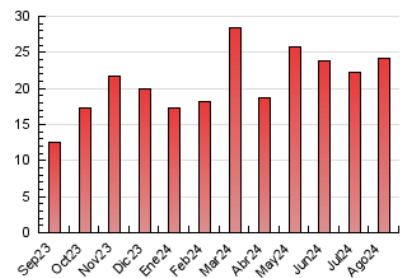

### 3. Por día del mes (Nacional e Internacional)

Día	N. únicos	Visitas	Páginas	Día	N. únicos	Visitas	Páginas	Día	N. únicos	Visitas	Páginas
1	293	304	501	11	350	402	785	21	378	431	822
2	165	178	371	12	405	315	4.394	22	409	462	1.104
3	136	152	308	13	282	316	728	23	198	220	419
4	168	183	309	14	294	312	829	24	177	192	560
5	298	323	746	15	273	306	529	25	295	318	648
6	202	227	602	16	197	235	819	26	501	542	1.119
7	187	205	427	17	208	237	890	27	424	450	1.078
8	183	206	476	18	223	246	423	28	383	414	993
9	174	194	441	19	166	176	289	29	218	245	784
10	225	252	518	20	162	180	697	30	186	220	793
								31	206	229	839

##### 4.1 Por día de la semana (promedio)

N. únicos / Visitas (x 100)

Páginas (x 100)

##### 4.2 Por franja horaria (promedio)

Visitas\_ (x 1000)

Páginas (x 1000)

##### 4.3 Por meses

N. únicos / Visitas (x 1000)

Páginas (x 1000)