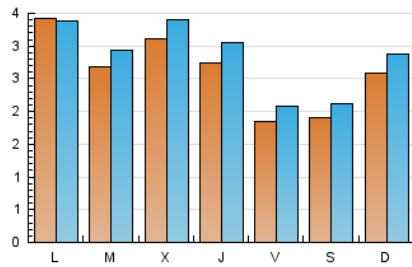

4. Gráficas (Nacional e Internacional)

4.1 Por día de la semana (promedio)

N. únicos / Visitas (x 100)