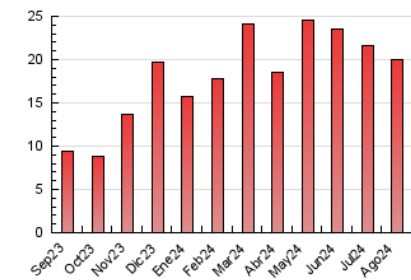

#### 3. Por día del mes (Nacional)

Día	N. únicos	Visitas	Páginas	Día	N. únicos	Visitas	Páginas	Día	N. únicos	Visitas	Páginas
1	280	291	488	11	332	384	762	21	358	410	800
2	137	150	341	12	275	300	716	22	391	444	1.083
3	123	139	295	13	263	297	703	23	181	203	401
4	149	164	290	14	277	294	809	24	162	176	539
5	282	307	730	15	257	290	514	25	280	303	631
6	187	212	585	16	183	221	798	26	486	527	1.100
7	171	189	407	17	190	219	872	27	411	436	1.065
8	169	192	462	18	210	233	410	28	351	382	960
9	166	186	433	19	151	161	272	29	182	209	741
10	209	236	501	20	146	163	679	30	158	191	762
								31	181	204	814

#### 4.1 Por día de la semana (promedio)

N. únicos / Visitas (x 100)

Páginas (x 100)

#### 4.2 Por franja horaria (promedio)

Visitas\_ (x 1000)

Páginas (x 1000)

#### 4.3 Por meses

N. únicos / Visitas (x 1000)

Páginas (x 1000)