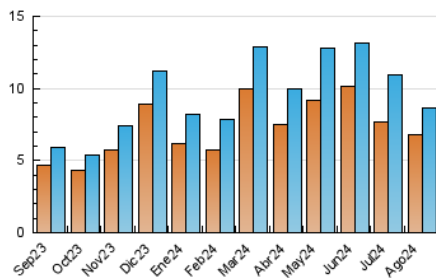

### 3. Por día del mes (Nacional e Internacional)

Día	N. únicos	Visitas	Páginas	Día	N. únicos	Visitas	Páginas	Día	N. únicos	Visitas	Páginas
1	293	304	501	11	350	402	785	21	378	431	822
2	165	178	371	12	405	315	4.394	22	409	462	1.104
3	136	152	308	13	282	316	728	23	198	220	419
4	168	183	309	14	294	312	829	24	177	192	560
5	298	323	746	15	273	306	529	25	295	318	648
6	202	227	602	16	197	235	819	26	501	542	1.119
7	187	205	427	17	208	237	890	27	424	450	1.078
8	183	206	476	18	223	246	423	28	383	414	993
9	174	194	441	19	166	176	289	29	218	245	784
10	225	252	518	20	162	180	697	30	186	220	793
								31	206	229	839

##### 4.1 Por día de la semana (promedio)

N. únicos / Visitas (x 100)

Páginas (x 100)

##### 4.2 Por franja horaria (promedio)

Visitas\_ (x 1000)

Páginas (x 1000)

##### 4.3 Por meses

N. únicos / Visitas (x 1000)

Páginas (x 1000)