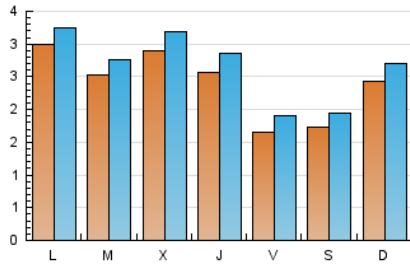

4. Gráficas (Nacional)

4.1 Por día de la semana (promedio)

N. únicos / Visitas (x 100)