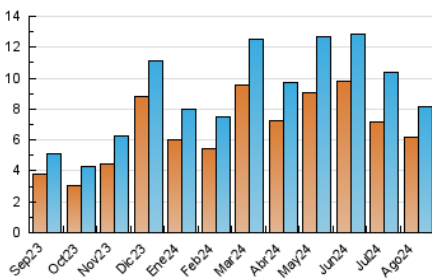

#### 4.1 Por día de la semana (promedio)

N. únicos / Visitas (x 100)

Páginas (x 100)

#### 4.2 Por franja horaria (promedio)

Visitas\_ (x 1000)

Páginas (x 1000)

#### 4.3 Por meses

N. únicos / Visitas (x 1000)

Páginas (x 1000)

## 5. Observaciones

Este Medio Electrónico de Comunicación ha sido medido por la herramienta Google Analytics de Google (GA4).

**Nota:** Debido a un fallo técnico en la herramienta de medición, no relacionado con OJD interactiva, los datos del 27/08/2024 pueden estar incompletos.