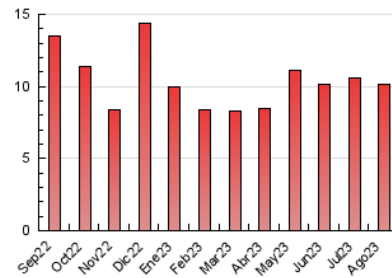

Páginas (x 1000)