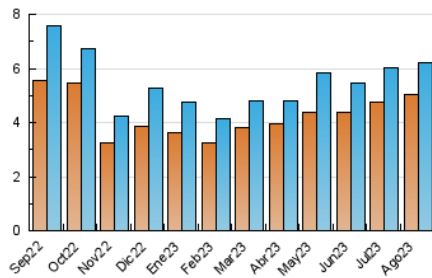

4.2 Por franja horaria (promedio)

Visitas_ (x 1000)

Páginas (x 1000)

4.3 Por meses

N. únicos / Visitas (x 1000)