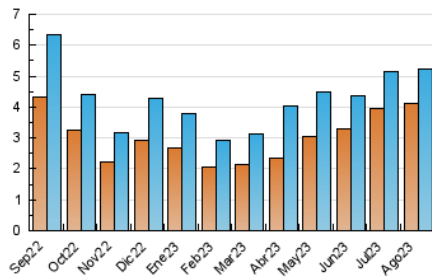

2. Secciones (Nacional)

	PAGINAS	%
HOME	1.247	14.06 %
RESTO	7.624	85.94 %

3. Por día del mes (Nacional)

Día	N. únicos	Visitas	Páginas	Día	N. únicos	Visitas	Páginas	Día	N. únicos	Visitas	Páginas
1	368	391	585	11	48	58	107	21	97	100	168
2	502	521	758	12	277	283	501	22	68	73	133
3	128	144	300	13	289	291	501	23	80	86	121
4	89	96	155	14	264	278	399	24	59	67	127
5	191	202	366	15	187	200	320	25	57	61	103
6	338	347	559	16	348	382	586	26	44	49	89
7	270	291	481	17	129	135	193	27	54	61	106
8	102	111	183	18	92	96	207	28	87	97	186
9	103	112	186	19	75	83	134	29	114	124	334
10	18	21	40	20	80	79	248	30	73	80	166
								31	304	326	529

4. Gráficas (Nacional)

4.1 Por día de la semana (promedio)

N. únicos / Visitas (x 100)

Páginas (x 100)

4.2 Por franja horaria (promedio)

Visitas_ (x 1000)

Páginas (x 1000)

4.3 Por meses

N. únicos / Visitas (x 1000)

Páginas (x 1000)

5. Observaciones

Este Medio Electrónico de Comunicación ha sido medido por la herramienta Google Analytics de Google (GA4)

6. Definiciones básicas (Para más información ver Normas Técnicas para el Control de los Medios Electrónicos de Comunicación)

Visita:

Una secuencia ininterrumpida de páginas servidas a un usuario válido. Si dicho usuario no realiza peticiones de páginas en un periodo de tiempo (30 min) la siguiente petición constituirá el inicio de una nueva visita.