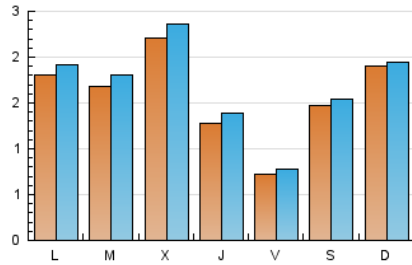

1. Cifras totales y promedios (Nacional)

MES - AÑO	NAVEGADORES UNICOS	VISITAS	PAGINAS
Agosto - 2023	4.124	5.245	8.871
PROMEDIO DIARIO	159	169	286
PROMEDIO LUNES-VIERNES	156	167	277
PROMEDIO SABADO-DOMINGO	169	174	313
PAGINAS / VISITAS	1,69		
DURACION MEDIA VISITAS	0:01:21		
TIEMPO INTERACCIÓN MEDIO	0:00:33		

2. Secciones (Nacional)

	PAGINAS	%
HOME	1.247	14.06 %
RESTO	7.624	85.94 %

3. Por día del mes (Nacional)

Día	N. únicos	Visitas	Páginas	Día	N. únicos	Visitas	Páginas	Día	N. únicos	Visitas	Páginas
1	368	391	585	11	48	58	107	21	97	100	168
2	502	521	758	12	277	283	501	22	68	73	133
3	128	144	300	13	289	291	501	23	80	86	121
4	89	96	155	14	264	278	399	24	59	67	127
5	191	202	366	15	187	200	320	25	57	61	103
6	338	347	559	16	348	382	586	26	44	49	89
7	270	291	481	17	129	135	193	27	54	61	106
8	102	111	183	18	92	96	207	28	87	97	186
9	103	112	186	19	75	83	134	29	114	124	334
10	18	21	40	20	80	79	248	30	73	80	166
								31	304	326	529

4. Gráficas (Nacional)

4.1 Por día de la semana (promedio)

N. únicos / Visitas (x 100)

Páginas (x 100)

4.2 Por franja horaria (promedio)

Visitas_ (x 1000)

Páginas (x 1000)

4.3 Por meses