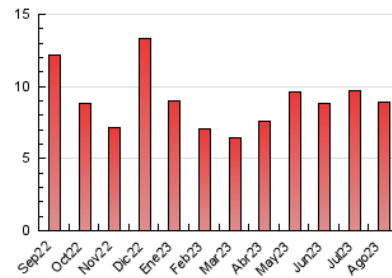

2. Secciones (Nacional)

	PAGINAS	%
HOME	1.247	14.06 %
RESTO	7.624	85.94 %

3. Por día del mes (Nacional)

Día	N. únicos	Visitas	Páginas	Día	N. únicos	Visitas	Páginas	Día	N. únicos	Visitas	Páginas
1	368	391	585	11	48	58	107	21	97	100	168
2	502	521	758	12	277	283	501	22	68	73	133
3	128	144	300	13	289	291	501	23	80	86	121
4	89	96	155	14	264	278	399	24	59	67	127
5	191	202	366	15	187	200	320	25	57	61	103
6	338	347	559	16	348	382	586	26	44	49	89
7	270	291	481	17	129	135	193	27	54	61	106
8	102	111	183	18	92	96	207	28	87	97	186
9	103	112	186	19	75	83	134	29	114	124	334
10	18	21	40	20	80	79	248	30	73	80	166
								31	304	326	529

4. Gráficas (Nacional)

4.1 Por día de la semana (promedio)

N. únicos / Visitas (x 100)

Páginas (x 100)

4.2 Por franja horaria (promedio)

Visitas_ (x 1000)

Páginas (x 1000)

4.3 Por meses

N. únicos / Visitas (x 1000)

Páginas (x 1000)

5. Observaciones

Este Medio Electrónico de Comunicación ha sido medido por la herramienta Google Analytics de Google (GA4)

6. Definiciones básicas (Para más información ver Normas Técnicas para el Control de los Medios Electrónicos de Comunicación)

Visita:

Una secuencia ininterrumpida de páginas servidas a un usuario válido. Si dicho usuario no realiza peticiones de páginas en un periodo de tiempo (30 min) la siguiente petición constituirá el inicio de una nueva visita.