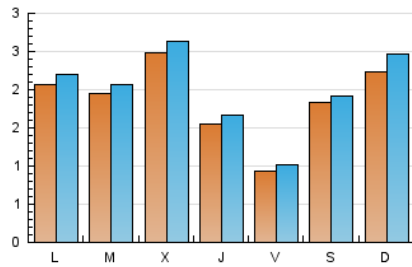

1. Cifras totales y promedios (Nacional e Internacional)

MES - AÑO	NAVEGADORES UNICOS	VISITAS	PAGINAS
Agosto - 2023	5.056	6.221	10.157
PROMEDIO DIARIO	187	201	328
PROMEDIO LUNES-VIERNES	182	194	307
PROMEDIO SABADO-DOMINGO	203	219	386
PAGINAS / VISITAS	1,63		
DURACION MEDIA VISITAS	0:01:15		
TIEMPO INTERACCIÓN MEDIO	0:00:37		

2. Secciones (Nacional e Internacional)

	PAGINAS	%
HOME	3.978	39.17 %
RESTO	6.179	60.83 %

3. Por día del mes (Nacional e Internacional)

Día	N. únicos	Visitas	Páginas	Día	N. únicos	Visitas	Páginas	Día	N. únicos	Visitas	Páginas
1	397	420	614	11	60	71	120	21	106	109	181
2	521	541	789	12	325	331	552	22	74	79	141
3	151	167	325	13	347	349	560	23	99	105	142
4	101	109	171	14	287	301	429	24	85	94	155
5	220	232	401	15	202	215	335	25	92	97	140
6	358	370	587	16	390	424	629	26	81	87	129
7	303	328	526	17	167	173	232	27	90	98	143
8	156	167	246	18	119	125	235	28	129	141	231
9	120	130	206	19	105	113	167	29	144	156	373
10	24	28	47	20	96	169	549	30	110	119	222
								31	348	373	580

4. Gráficas (Nacional e Internacional)

4.1 Por día de la semana (promedio)

N. únicos / Visitas (x 100)

Páginas (x 100)

4.2 Por franja horaria (promedio)

Visitas_ (x 1000)

Páginas (x 1000)

4.3 Por meses