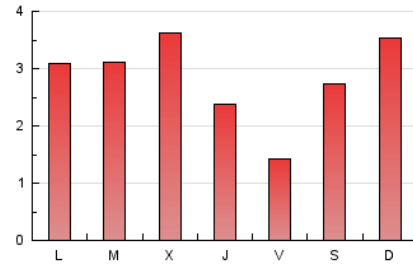

1. Cifras totales y promedios (Nacional)

MES - AÑO	NAVEGADORES UNICOS	VISITAS	PAGINAS
Agosto - 2023	4.124	5.245	8.871
PROMEDIO DIARIO	159	169	286
PROMEDIO LUNES-VIERNES	156	167	277
PROMEDIO SABADO-DOMINGO	169	174	313
PAGINAS / VISITAS	1,69		
DURACION MEDIA VISITAS	0:01:21		
TIEMPO INTERACCIÓN MEDIO	0:00:33		

2. Secciones (Nacional)

	PAGINAS	%
HOME	1.247	14.06 %
RESTO	7.624	85.94 %

3. Por día del mes (Nacional)

Día	N. únicos	Visitas	Páginas	Día	N. únicos	Visitas	Páginas	Día	N. únicos	Visitas	Páginas
1	368	391	585	11	48	58	107	21	97	100	168
2	502	521	758	12	277	283	501	22	68	73	133
3	128	144	300	13	289	291	501	23	80	86	121
4	89	96	155	14	264	278	399	24	59	67	127
5	191	202	366	15	187	200	320	25	57	61	103
6	338	347	559	16	348	382	586	26	44	49	89
7	270	291	481	17	129	135	193	27	54	61	106
8	102	111	183	18	92	96	207	28	87	97	186
9	103	112	186	19	75	83	134	29	114	124	334
10	18	21	40	20	80	79	248	30	73	80	166
								31	304	326	529

4. Gráficas (Nacional)

4.1 Por día de la semana (promedio)

N. únicos / Visitas (x 100)

Páginas (x 100)

4.2 Por franja horaria (promedio)

Visitas_ (x 1000)

Páginas (x 1000)

4.3 Por meses