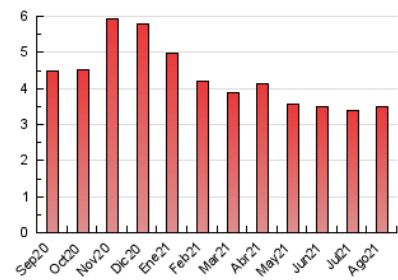

1. Cifras totales y promedios (Nacional)

MES - AÑO	NAVEGADORES UNICOS	VISITAS	PAGINAS
Agosto - 2021	1.591	2.181	3.483
PROMEDIO DIARIO	64	70	112
PROMEDIO LUNES-VIERNES	63	71	119
PROMEDIO SABADO-DOMINGO	65	69	96
PAGINAS / VISITAS	1,60		
DURACION MEDIA VISITAS	0:01:10		
DURACION MEDIA PAGINAS	0:01:58		

2. Secciones (Nacional)

	PAGINAS	%
HOME	851	24.43 %
RESTO	2.632	75.57 %

3. Por día del mes (Nacional)

Día	N. únicos	Visitas	Páginas	Día	N. únicos	Visitas	Páginas	Día	N. únicos	Visitas	Páginas
1	48	49	87	11	46	56	82	21	172	175	202
2	60	74	186	12	54	59	145	22	82	83	100
3	77	93	141	13	52	57	128	23	60	65	99
4	103	119	153	14	36	39	50	24	88	93	128
5	72	80	105	15	61	71	108	25	82	87	130
6	60	66	97	16	33	34	50	26	79	87	172
7	62	71	97	17	39	42	81	27	50	56	108
8	42	46	65	18	40	47	76	28	40	42	70
9	58	63	104	19	51	55	87	29	40	41	81
10	56	63	122	20	68	77	122	30	86	100	129
								31	79	91	178

4. Gráficas (Nacional)

4.1 Por día de la semana (promedio)

N. únicos / Visitas (x 100)

Páginas (x 100)

4.2 Por franja horaria (promedio)

Visitas (x 1000)

Páginas (x 1000)

4.3 Por meses

N. únicos / Visitas (x 1000)

Páginas (x 1000)

5. Observaciones

Este Medio Electrónico de Comunicación ha sido medido por la herramienta Google Analytics de Google

6. Definiciones básicas (Para más información ver Normas Técnicas para el Control de los Medios Electrónicos de Comunicación)