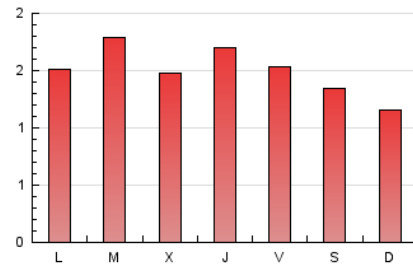

1. Cifras totales y promedios (Nacional e Internacional)

MES - AÑO	NAVEGADORES UNICOS	VISITAS	PAGINAS
Agosto - 2021	2.669	3.279	4.645
PROMEDIO DIARIO	99	106	150
PROMEDIO LUNES-VIERNES	102	110	161
PROMEDIO SABADO-DOMINGO	91	96	124
PAGINAS / VISITAS	1,42		
DURACION MEDIA VISITAS	0:00:50		
DURACION MEDIA PAGINAS	0:01:59		

2. Secciones (Nacional e Internacional)

	PAGINAS	%
HOME	916	19.72 %
RESTO	3.279	80.28 %

3. Por día del mes (Nacional e Internacional)

Día	N. únicos	Visitas	Páginas	Día	N. únicos	Visitas	Páginas	Día	N. únicos	Visitas	Páginas
1	76	77	115	11	82	92	118	21	204	207	234
2	100	114	224	12	93	98	187	22	110	111	128
3	114	130	179	13	93	99	170	23	99	105	143
4	138	154	192	14	57	60	71	24	124	129	164
5	108	116	140	15	84	94	132	25	122	127	170
6	90	96	127	16	70	71	89	26	134	142	227
7	95	105	130	17	80	84	151	27	81	87	142
8	67	73	102	18	72	79	112	28	69	71	99
9	99	104	145	19	87	92	124	29	61	62	103
10	94	101	162	20	117	128	173	30	109	123	153
								31	133	148	239

4. Gráficas (Nacional e Internacional)

4.1 Por día de la semana (promedio)

N. únicos / Visitas (x 100)

Páginas (x 100)

4.2 Por franja horaria (promedio)

Visitas (x 1000)

Páginas (x 1000)

4.3 Por meses