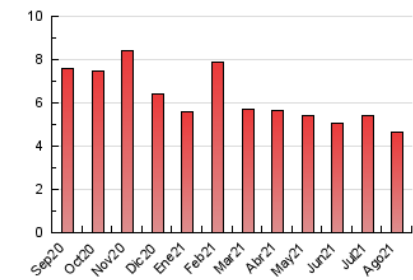

Páginas (x 1000)