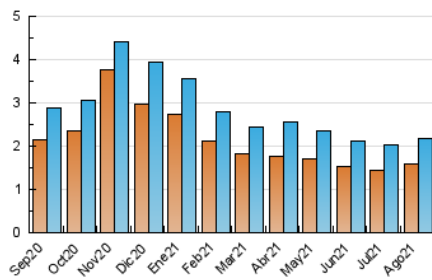

2. Secciones (Nacional)

	PAGINAS	%
HOME	851	24.43 %
RESTO	2.632	75.57 %

3. Por día del mes (Nacional)

Día	N. únicos	Visitas	Páginas	Día	N. únicos	Visitas	Páginas	Día	N. únicos	Visitas	Páginas
1	48	49	87	11	46	56	82	21	172	175	202
2	60	74	186	12	54	59	145	22	82	83	100
3	77	93	141	13	52	57	128	23	60	65	99
4	103	119	153	14	36	39	50	24	88	93	128
5	72	80	105	15	61	71	108	25	82	87	130
6	60	66	97	16	33	34	50	26	79	87	172
7	62	71	97	17	39	42	81	27	50	56	108
8	42	46	65	18	40	47	76	28	40	42	70
9	58	63	104	19	51	55	87	29	40	41	81
10	56	63	122	20	68	77	122	30	86	100	129
								31	79	91	178

4. Gráficas (Nacional)

4.1 Por día de la semana (promedio)

N. únicos / Visitas (x 100)

Páginas (x 100)

4.2 Por franja horaria (promedio)

Visitas (x 1000)

Páginas (x 1000)

4.3 Por meses

N. únicos / Visitas (x 1000)

Páginas (x 1000)

5. Observaciones

Este Medio Electrónico de Comunicación ha sido medido por la herramienta Google Analytics de Google

6. Definiciones básicas (Para más información ver Normas Técnicas para el Control de los Medios Electrónicos de Comunicación)

Visita:

Una secuencia ininterrumpida de páginas servidas a un usuario válido. Si dicho usuario no realiza peticiones de páginas en un periodo de tiempo (30 min) la siguiente petición constituirá el inicio de una nueva visita.