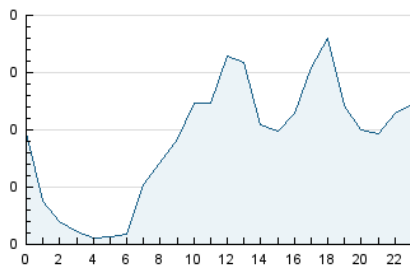

2. Secciones (Nacional)

	PAGINAS	%
HOME	851	24.43 %
RESTO	2.632	75.57 %

3. Por día del mes (Nacional)

Día	N. únicos	Visitas	Páginas	Día	N. únicos	Visitas	Páginas	Día	N. únicos	Visitas	Páginas
1	48	49	87	11	46	56	82	21	172	175	202
2	60	74	186	12	54	59	145	22	82	83	100
3	77	93	141	13	52	57	128	23	60	65	99
4	103	119	153	14	36	39	50	24	88	93	128
5	72	80	105	15	61	71	108	25	82	87	130
6	60	66	97	16	33	34	50	26	79	87	172
7	62	71	97	17	39	42	81	27	50	56	108
8	42	46	65	18	40	47	76	28	40	42	70
9	58	63	104	19	51	55	87	29	40	41	81
10	56	63	122	20	68	77	122	30	86	100	129
								31	79	91	178

4. Gráficas (Nacional)

4.1 Por día de la semana (promedio)

N. únicos / Visitas (x 100)

Páginas (x 100)

4.2 Por franja horaria (promedio)

Visitas (x 1000)

Páginas (x 1000)

4.3 Por meses