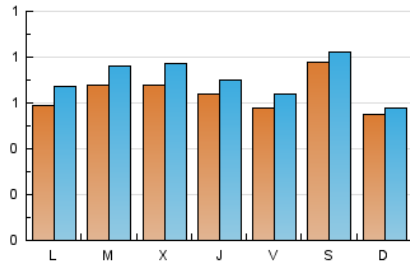

1. Cifras totales y promedios (Nacional)

MES - AÑO	NAVEGADORES UNICOS	VISITAS	PAGINAS
Agosto - 2021	1.591	2.181	3.483
PROMEDIO DIARIO	64	70	112
PROMEDIO LUNES-VIERNES	63	71	119
PROMEDIO SABADO-DOMINGO	65	69	96
PAGINAS / VISITAS	1,60		
DURACION MEDIA VISITAS	0:01:10		
DURACION MEDIA PAGINAS	0:01:58		

2. Secciones (Nacional)

	PAGINAS	%
HOME	851	24.43 %
RESTO	2.632	75.57 %

3. Por día del mes (Nacional)

Día	N. únicos	Visitas	Páginas	Día	N. únicos	Visitas	Páginas	Día	N. únicos	Visitas	Páginas
1	48	49	87	11	46	56	82	21	172	175	202
2	60	74	186	12	54	59	145	22	82	83	100
3	77	93	141	13	52	57	128	23	60	65	99
4	103	119	153	14	36	39	50	24	88	93	128
5	72	80	105	15	61	71	108	25	82	87	130
6	60	66	97	16	33	34	50	26	79	87	172
7	62	71	97	17	39	42	81	27	50	56	108
8	42	46	65	18	40	47	76	28	40	42	70
9	58	63	104	19	51	55	87	29	40	41	81
10	56	63	122	20	68	77	122	30	86	100	129
								31	79	91	178

4. Gráficas (Nacional)

4.1 Por día de la semana (promedio)

N. únicos / Visitas (x 100)

Páginas (x 100)

4.2 Por franja horaria (promedio)

Visitas (x 1000)

Páginas (x 1000)

4.3 Por meses