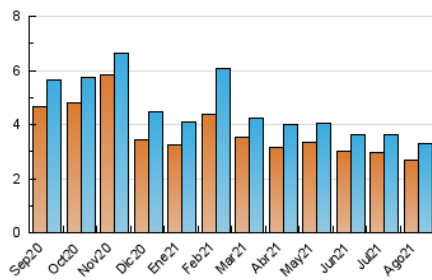

4.3 Por meses

N. únicos / Visitas (x 1000)