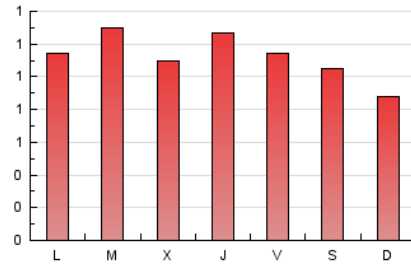

1. Cifras totales y promedios (Nacional)

MES - AÑO	NAVEGADORES UNICOS	VISITAS	PAGINAS
Agosto - 2021	1.591	2.181	3.483
PROMEDIO DIARIO	64	70	112
PROMEDIO LUNES-VIERNES	63	71	119
PROMEDIO SABADO-DOMINGO	65	69	96
PAGINAS / VISITAS	1,60		
DURACION MEDIA VISITAS	0:01:10		
DURACION MEDIA PAGINAS	0:01:58		

2. Secciones (Nacional)

	PAGINAS	%
HOME	851	24.43 %
RESTO	2.632	75.57 %

3. Por día del mes (Nacional)

Día	N. únicos	Visitas	Páginas	Día	N. únicos	Visitas	Páginas	Día	N. únicos	Visitas	Páginas
1	48	49	87	11	46	56	82	21	172	175	202
2	60	74	186	12	54	59	145	22	82	83	100
3	77	93	141	13	52	57	128	23	60	65	99
4	103	119	153	14	36	39	50	24	88	93	128
5	72	80	105	15	61	71	108	25	82	87	130
6	60	66	97	16	33	34	50	26	79	87	172
7	62	71	97	17	39	42	81	27	50	56	108
8	42	46	65	18	40	47	76	28	40	42	70
9	58	63	104	19	51	55	87	29	40	41	81
10	56	63	122	20	68	77	122	30	86	100	129
								31	79	91	178

4. Gráficas (Nacional)

4.1 Por día de la semana (promedio)

N. únicos / Visitas (x 100)

Páginas (x 100)

4.2 Por franja horaria (promedio)

Visitas (x 1000)

Páginas (x 1000)

4.3 Por meses