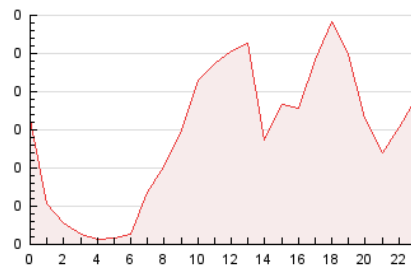

2. Secciones (Nacional)

	PAGINAS	%
HOME	851	24.43 %
RESTO	2.632	75.57 %

3. Por día del mes (Nacional)

Día	N. únicos	Visitas	Páginas	Día	N. únicos	Visitas	Páginas	Día	N. únicos	Visitas	Páginas
1	48	49	87	11	46	56	82	21	172	175	202
2	60	74	186	12	54	59	145	22	82	83	100
3	77	93	141	13	52	57	128	23	60	65	99
4	103	119	153	14	36	39	50	24	88	93	128
5	72	80	105	15	61	71	108	25	82	87	130
6	60	66	97	16	33	34	50	26	79	87	172
7	62	71	97	17	39	42	81	27	50	56	108
8	42	46	65	18	40	47	76	28	40	42	70
9	58	63	104	19	51	55	87	29	40	41	81
10	56	63	122	20	68	77	122	30	86	100	129
								31	79	91	178

4. Gráficas (Nacional)

4.1 Por día de la semana (promedio)

N. únicos / Visitas (x 100)

Páginas (x 100)

4.2 Por franja horaria (promedio)

Visitas (x 1000)

Páginas (x 1000)

4.3 Por meses