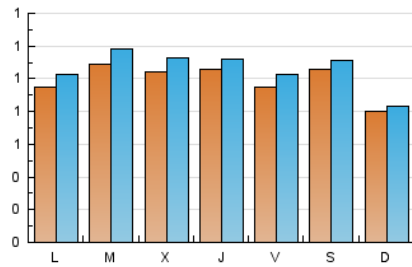

1. Cifras totales y promedios (Nacional e Internacional)

MES - AÑO	NAVEGADORES UNICOS	VISITAS	PAGINAS
Agosto - 2021	2.669	3.279	4.645
PROMEDIO DIARIO	99	106	150
PROMEDIO LUNES-VIERNES	102	110	161
PROMEDIO SABADO-DOMINGO	91	96	124
PAGINAS / VISITAS	1,42		
DURACION MEDIA VISITAS	0:00:50		
DURACION MEDIA PAGINAS	0:01:59		

2. Secciones (Nacional e Internacional)

	PAGINAS	%
HOME	916	19.72 %
RESTO	3.279	80.28 %

3. Por día del mes (Nacional e Internacional)

Día	N. únicos	Visitas	Páginas	Día	N. únicos	Visitas	Páginas	Día	N. únicos	Visitas	Páginas
1	76	77	115	11	82	92	118	21	204	207	234
2	100	114	224	12	93	98	187	22	110	111	128
3	114	130	179	13	93	99	170	23	99	105	143
4	138	154	192	14	57	60	71	24	124	129	164
5	108	116	140	15	84	94	132	25	122	127	170
6	90	96	127	16	70	71	89	26	134	142	227
7	95	105	130	17	80	84	151	27	81	87	142
8	67	73	102	18	72	79	112	28	69	71	99
9	99	104	145	19	87	92	124	29	61	62	103
10	94	101	162	20	117	128	173	30	109	123	153
								31	133	148	239

4. Gráficas (Nacional e Internacional)

4.1 Por día de la semana (promedio)

N. únicos / Visitas (x 100)

Páginas (x 100)

4.2 Por franja horaria (promedio)

Visitas (x 1000)

Páginas (x 1000)

4.3 Por meses