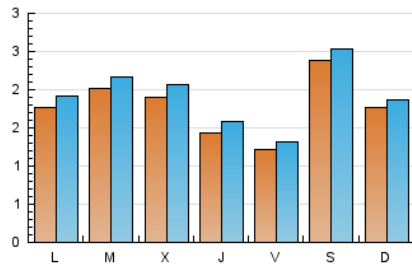

1. Cifras totales y promedios (Nacional e Internacional)

MES - AÑO	NAVEGADORES UNICOS	VISITAS	PAGINAS
Julio - 2023	4.732	6.007	10.582
PROMEDIO DIARIO	180	194	341
PROMEDIO LUNES-VIERNES	167	181	317
PROMEDIO SABADO-DOMINGO	207	220	393
PAGINAS / VISITAS	1,76		
DURACION MEDIA VISITAS	0:01:42		
TIEMPO INTERACCIÓN MEDIO	0:00:44		

2. Secciones (Nacional e Internacional)

	PAGINAS	%
HOME	1.736	16.41 %
RESTO	8.846	83.59 %

3. Por día del mes (Nacional e Internacional)

Día	N. únicos	Visitas	Páginas	Día	N. únicos	Visitas	Páginas	Día	N. únicos	Visitas	Páginas
1	103	111	275	11	154	175	329	21	168	183	296
2	152	166	320	12	139	146	264	22	305	327	545
3	150	173	288	13	121	133	295	23	120	126	241
4	126	142	285	14	84	87	132	24	139	147	250
5	128	149	313	15	351	371	708	25	178	188	276
6	178	197	422	16	333	352	605	26	195	210	330
7	141	159	269	17	335	352	687	27	108	116	176
8	363	381	630	18	345	363	549	28	93	100	137
9	178	189	343	19	298	318	481	29	68	75	102
10	139	155	314	20	169	185	326	30	95	99	158
								31	121	132	236

4. Gráficas (Nacional e Internacional)

4.1 Por día de la semana (promedio)

N. únicos / Visitas (x 100)

Páginas (x 100)

4.2 Por franja horaria (promedio)

Visitas_ (x 1000)

Páginas (x 1000)

4.3 Por meses