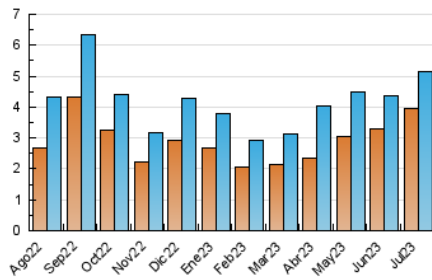

2. Secciones (Nacional)

	PAGINAS	%
HOME	1.356	14.03 %
RESTO	8.311	85.97 %

3. Por día del mes (Nacional)

Día	N. únicos	Visitas	Páginas	Día	N. únicos	Visitas	Páginas	Día	N. únicos	Visitas	Páginas
1	75	77	231	11	126	147	293	21	127	141	254
2	118	130	278	12	125	132	245	22	269	291	506
3	105	123	240	13	102	112	275	23	90	96	209
4	92	106	247	14	78	81	124	24	105	113	215
5	86	105	264	15	335	352	688	25	155	165	252
6	133	150	374	16	314	334	584	26	161	175	290
7	95	112	221	17	316	333	666	27	84	90	147
8	321	338	586	18	328	344	530	28	83	89	128
9	142	152	307	19	280	298	461	29	53	59	85
10	134	150	305	20	148	163	302	30	84	88	142
								31	105	115	218

4. Gráficas (Nacional)

4.1 Por día de la semana (promedio)

N. únicos / Visitas (x 100)

Páginas (x 100)

4.2 Por franja horaria (promedio)

Visitas_ (x 1000)

Páginas (x 1000)

4.3 Por meses

N. únicos / Visitas (x 1000)

Páginas (x 1000)

5. Observaciones

Este Medio Electrónico de Comunicación ha sido medido por la herramienta Google Analytics de Google (GA4)

6. Definiciones básicas (Para más información ver Normas Técnicas para el Control de los Medios Electrónicos de Comunicación)

Visita:

Una secuencia ininterrumpida de páginas servidas a un usuario válido. Si dicho usuario no realiza peticiones de páginas en un periodo de tiempo (30 min) la siguiente petición constituirá el inicio de una nueva visita.