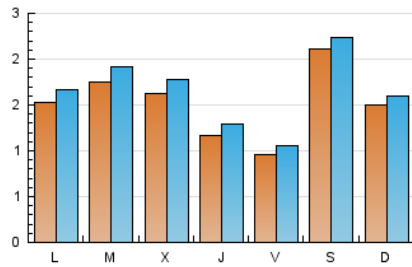

1. Cifras totales y promedios (Nacional)

MES - AÑO	NAVEGADORES UNICOS	VISITAS	PAGINAS
Julio - 2023	3.940	5.161	9.667
PROMEDIO DIARIO	154	166	312
PROMEDIO LUNES-VIERNES	141	154	288
PROMEDIO SABADO-DOMINGO	180	192	362
PAGINAS / VISITAS	1,87		
DURACION MEDIA VISITAS	0:01:54		
TIEMPO INTERACCIÓN MEDIO	0:00:51		

2. Secciones (Nacional)

	PAGINAS	%
HOME	1.356	14.03 %
RESTO	8.311	85.97 %

3. Por día del mes (Nacional)

Día	N. únicos	Visitas	Páginas	Día	N. únicos	Visitas	Páginas	Día	N. únicos	Visitas	Páginas
1	75	77	231	11	126	147	293	21	127	141	254
2	118	130	278	12	125	132	245	22	269	291	506
3	105	123	240	13	102	112	275	23	90	96	209
4	92	106	247	14	78	81	124	24	105	113	215
5	86	105	264	15	335	352	688	25	155	165	252
6	133	150	374	16	314	334	584	26	161	175	290
7	95	112	221	17	316	333	666	27	84	90	147
8	321	338	586	18	328	344	530	28	83	89	128
9	142	152	307	19	280	298	461	29	53	59	85
10	134	150	305	20	148	163	302	30	84	88	142
								31	105	115	218

4. Gráficas (Nacional)

4.1 Por día de la semana (promedio)

N. únicos / Visitas (x 100)

Páginas (x 100)

4.2 Por franja horaria (promedio)

Visitas_ (x 1000)

Páginas (x 1000)

4.3 Por meses