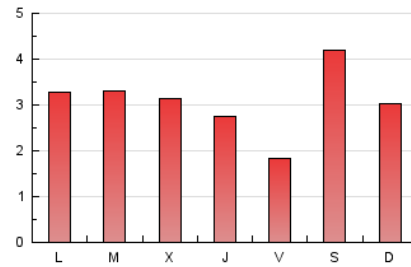

1. Cifras totales y promedios (Nacional)

MES - AÑO	NAVEGADORES UNICOS	VISITAS	PAGINAS
Julio - 2023	3.940	5.161	9.667
PROMEDIO DIARIO	154	166	312
PROMEDIO LUNES-VIERNES	141	154	288
PROMEDIO SABADO-DOMINGO	180	192	362
PAGINAS / VISITAS	1,87		
DURACION MEDIA VISITAS	0:01:54		
TIEMPO INTERACCIÓN MEDIO	0:00:51		

2. Secciones (Nacional)

	PAGINAS	%
HOME	1.356	14.03 %
RESTO	8.311	85.97 %

3. Por día del mes (Nacional)

Día	N. únicos	Visitas	Páginas	Día	N. únicos	Visitas	Páginas	Día	N. únicos	Visitas	Páginas
1	75	77	231	11	126	147	293	21	127	141	254
2	118	130	278	12	125	132	245	22	269	291	506
3	105	123	240	13	102	112	275	23	90	96	209
4	92	106	247	14	78	81	124	24	105	113	215
5	86	105	264	15	335	352	688	25	155	165	252
6	133	150	374	16	314	334	584	26	161	175	290
7	95	112	221	17	316	333	666	27	84	90	147
8	321	338	586	18	328	344	530	28	83	89	128
9	142	152	307	19	280	298	461	29	53	59	85
10	134	150	305	20	148	163	302	30	84	88	142
								31	105	115	218

4. Gráficas (Nacional)

4.1 Por día de la semana (promedio)

N. únicos / Visitas (x 100)

Páginas (x 100)

4.2 Por franja horaria (promedio)

Visitas_ (x 1000)

Páginas (x 1000)

4.3 Por meses