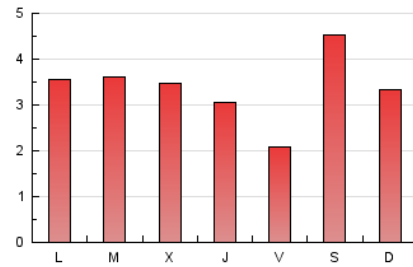

1. Cifras totales y promedios (Nacional e Internacional)

MES - AÑO	NAVEGADORES UNICOS	VISITAS	PAGINAS
Julio - 2023	4.732	6.007	10.582
PROMEDIO DIARIO	180	194	341
PROMEDIO LUNES-VIERNES	167	181	317
PROMEDIO SABADO-DOMINGO	207	220	393
PAGINAS / VISITAS	1,76		
DURACION MEDIA VISITAS	0:01:42		
TIEMPO INTERACCIÓN MEDIO	0:00:44		

2. Secciones (Nacional e Internacional)

	PAGINAS	%
HOME	1.736	16.41 %
RESTO	8.846	83.59 %

3. Por día del mes (Nacional e Internacional)

Día	N. únicos	Visitas	Páginas	Día	N. únicos	Visitas	Páginas	Día	N. únicos	Visitas	Páginas
1	103	111	275	11	154	175	329	21	168	183	296
2	152	166	320	12	139	146	264	22	305	327	545
3	150	173	288	13	121	133	295	23	120	126	241
4	126	142	285	14	84	87	132	24	139	147	250
5	128	149	313	15	351	371	708	25	178	188	276
6	178	197	422	16	333	352	605	26	195	210	330
7	141	159	269	17	335	352	687	27	108	116	176
8	363	381	630	18	345	363	549	28	93	100	137
9	178	189	343	19	298	318	481	29	68	75	102
10	139	155	314	20	169	185	326	30	95	99	158
								31	121	132	236

4. Gráficas (Nacional e Internacional)

4.1 Por día de la semana (promedio)

N. únicos / Visitas (x 100)

Páginas (x 100)

4.2 Por franja horaria (promedio)

Visitas_ (x 1000)

Páginas (x 1000)

4.3 Por meses