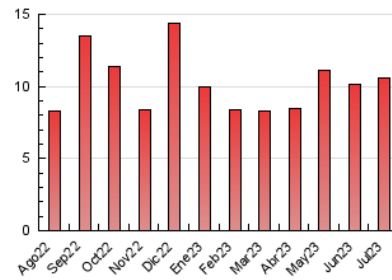

Páginas (x 1000)