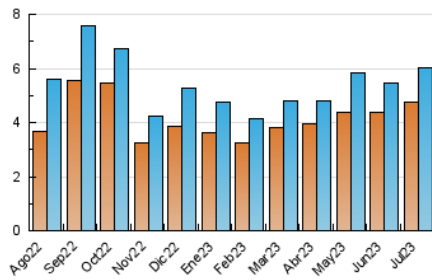

4.2 Por franja horaria (promedio)

Visitas_ (x 1000)

Páginas (x 1000)

4.3 Por meses

N. únicos / Visitas (x 1000)