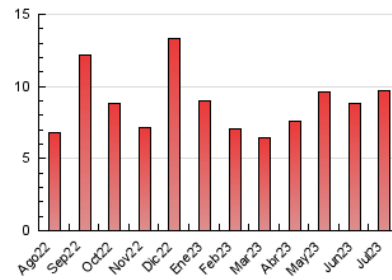

1. Cifras totales y promedios (Nacional)

MES - AÑO	NAVEGADORES UNICOS	VISITAS	PAGINAS
Julio - 2023	3.940	5.161	9.667
PROMEDIO DIARIO	154	166	312
PROMEDIO LUNES-VIERNES	141	154	288
PROMEDIO SABADO-DOMINGO	180	192	362
PAGINAS / VISITAS	1,87		
DURACION MEDIA VISITAS	0:01:54		
TIEMPO INTERACCIÓN MEDIO	0:00:51		

2. Secciones (Nacional)

	PAGINAS	%
HOME	1.356	14.03 %
RESTO	8.311	85.97 %

3. Por día del mes (Nacional)

Día	N. únicos	Visitas	Páginas	Día	N. únicos	Visitas	Páginas	Día	N. únicos	Visitas	Páginas
1	75	77	231	11	126	147	293	21	127	141	254
2	118	130	278	12	125	132	245	22	269	291	506
3	105	123	240	13	102	112	275	23	90	96	209
4	92	106	247	14	78	81	124	24	105	113	215
5	86	105	264	15	335	352	688	25	155	165	252
6	133	150	374	16	314	334	584	26	161	175	290
7	95	112	221	17	316	333	666	27	84	90	147
8	321	338	586	18	328	344	530	28	83	89	128
9	142	152	307	19	280	298	461	29	53	59	85
10	134	150	305	20	148	163	302	30	84	88	142
								31	105	115	218

4. Gráficas (Nacional)

4.1 Por día de la semana (promedio)

N. únicos / Visitas (x 100)

Páginas (x 100)

4.2 Por franja horaria (promedio)

Visitas_ (x 1000)

Páginas (x 1000)

4.3 Por meses

N. únicos / Visitas (x 1000)

Páginas (x 1000)

5. Observaciones

Este Medio Electrónico de Comunicación ha sido medido por la herramienta Google Analytics de Google (GA4)

6. Definiciones básicas (Para más información ver Normas Técnicas para el Control de los Medios Electrónicos de Comunicación)