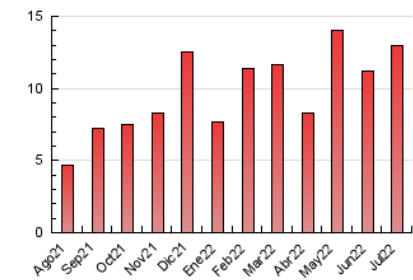

Páginas (x 1000)