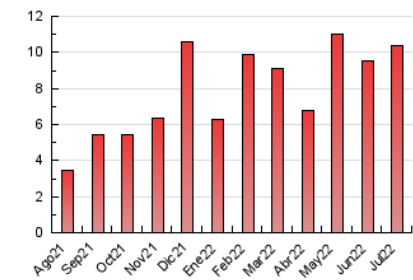

Páginas (x 1000)