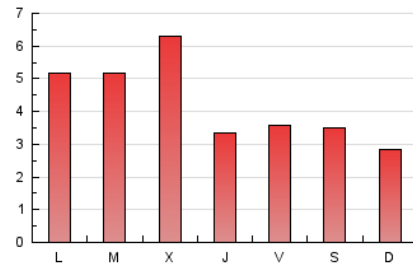

1. Cifras totales y promedios (Nacional e Internacional)

MES - AÑO	NAVEGADORES UNICOS	VISITAS	PAGINAS
Julio - 2022	6.927	8.796	12.960
PROMEDIO DIARIO	262	284	418
PROMEDIO LUNES-VIERNES	298	321	466
PROMEDIO SABADO-DOMINGO	186	205	317
PAGINAS / VISITAS	1,47		
DURACION MEDIA VISITAS	0:00:39		
DURACION MEDIA PAGINAS	0:01:22		

2. Secciones (Nacional e Internacional)

	PAGINAS	%
HOME	2.185	16.86 %
RESTO	10.775	83.14 %

3. Por día del mes (Nacional e Internacional)

Día	N. únicos	Visitas	Páginas	Día	N. únicos	Visitas	Páginas	Día	N. únicos	Visitas	Páginas
1	244	269	403	11	363	373	483	21	262	275	353
2	375	398	551	12	497	529	869	22	145	159	255
3	233	264	464	13	822	947	1.453	23	101	114	216
4	352	374	494	14	183	191	280	24	112	125	177
5	167	180	335	15	177	189	321	25	370	392	448
6	139	144	201	16	198	222	330	26	444	472	560
7	264	284	433	17	133	145	256	27	397	414	532
8	279	309	474	18	344	375	648	28	223	232	275
9	224	255	466	19	185	201	313	29	181	194	326
10	253	271	348	20	227	243	335	30	131	144	193
								31	102	112	168

4. Gráficas (Nacional e Internacional)

4.1 Por día de la semana (promedio)

N. únicos / Visitas (x 100)

Páginas (x 100)

4.2 Por franja horaria (promedio)

Visitas__ (x 1000)

Páginas (x 1000)

4.3 Por meses