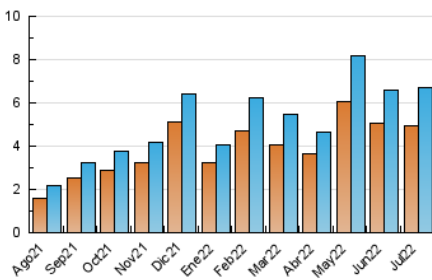

4.3 Por meses

N. únicos / Visitas (x 1000)