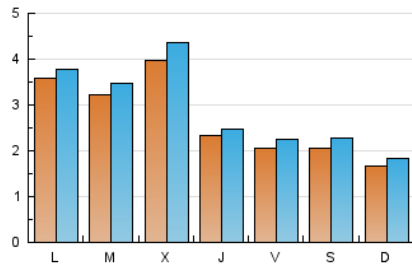

1. Cifras totales y promedios (Nacional e Internacional)

MES - AÑO	NAVEGADORES UNICOS	VISITAS	PAGINAS
Julio - 2022	6.927	8.796	12.960
PROMEDIO DIARIO	262	284	418
PROMEDIO LUNES-VIERNES	298	321	466
PROMEDIO SABADO-DOMINGO	186	205	317
PAGINAS / VISITAS	1,47		
DURACION MEDIA VISITAS	0:00:39		
DURACION MEDIA PAGINAS	0:01:22		

2. Secciones (Nacional e Internacional)

	PAGINAS	%
HOME	2.185	16.86 %
RESTO	10.775	83.14 %

3. Por día del mes (Nacional e Internacional)

Día	N. únicos	Visitas	Páginas	Día	N. únicos	Visitas	Páginas	Día	N. únicos	Visitas	Páginas
1	244	269	403	11	363	373	483	21	262	275	353
2	375	398	551	12	497	529	869	22	145	159	255
3	233	264	464	13	822	947	1.453	23	101	114	216
4	352	374	494	14	183	191	280	24	112	125	177
5	167	180	335	15	177	189	321	25	370	392	448
6	139	144	201	16	198	222	330	26	444	472	560
7	264	284	433	17	133	145	256	27	397	414	532
8	279	309	474	18	344	375	648	28	223	232	275
9	224	255	466	19	185	201	313	29	181	194	326
10	253	271	348	20	227	243	335	30	131	144	193
								31	102	112	168

4. Gráficas (Nacional e Internacional)

4.1 Por día de la semana (promedio)

N. únicos / Visitas (x 100)

Páginas (x 100)

4.2 Por franja horaria (promedio)

Visitas__ (x 1000)

Páginas (x 1000)

4.3 Por meses