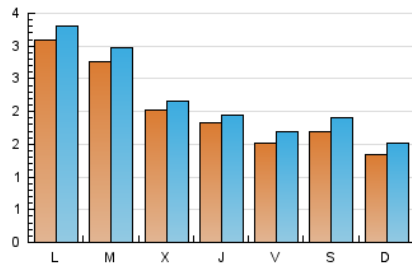

1. Cifras totales y promedios (Nacional)

MES - AÑO	NAVEGADORES UNICOS	VISITAS	PAGINAS
Julio - 2022	4.970	6.705	10.356
PROMEDIO DIARIO	199	216	334
PROMEDIO LUNES-VIERNES	221	238	359
PROMEDIO SABADO-DOMINGO	152	171	281
PAGINAS / VISITAS	1,54		
DURACION MEDIA VISITAS	0:00:43		
DURACION MEDIA PAGINAS	0:01:19		

2. Secciones (Nacional)

	PAGINAS	%
HOME	894	8.63 %
RESTO	9.462	91.37 %

3. Por día del mes (Nacional)

Día	N. únicos	Visitas	Páginas	Día	N. únicos	Visitas	Páginas	Día	N. únicos	Visitas	Páginas
1	170	193	324	11	311	321	431	21	196	209	284
2	334	357	508	12	422	454	791	22	107	121	216
3	198	229	428	13	175	186	225	23	72	85	187
4	305	327	447	14	140	147	236	24	77	90	142
5	140	153	308	15	123	135	266	25	331	352	407
6	102	107	162	16	158	180	285	26	400	428	515
7	205	224	372	17	102	114	223	27	350	366	479
8	226	256	418	18	291	322	593	28	186	194	235
9	187	218	427	19	143	158	268	29	133	146	276
10	223	240	315	20	184	200	290	30	96	109	158
								31	74	84	140

4. Gráficas (Nacional)

4.1 Por día de la semana (promedio)

N. únicos / Visitas (x 100)

Páginas (x 100)

4.2 Por franja horaria (promedio)

Visitas_ (x 1000)

Páginas (x 1000)

4.3 Por meses