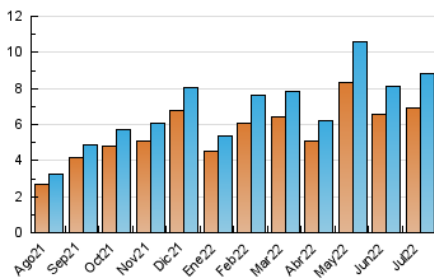

4.3 Por meses

N. únicos / Visitas (x 1000)