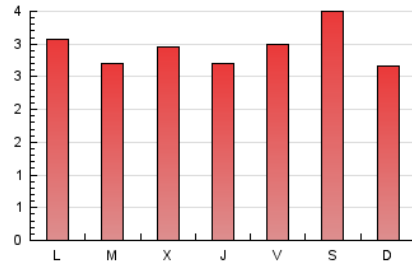

1. Cifras totales y promedios (Nacional)

MES - AÑO	NAVEGADORES UNICOS	VISITAS	PAGINAS
Junio - 2023	3.296	4.347	8.816
PROMEDIO DIARIO	131	145	294
PROMEDIO LUNES-VIERNES	124	139	289
PROMEDIO SABADO-DOMINGO	149	163	308
PAGINAS / VISITAS	2,03		
DURACION MEDIA VISITAS	0:02:05		
DURACION MEDIA PAGINAS	0:00:00		

2. Secciones (Nacional)

	PAGINAS	%
HOME	1.171	13.28 %
RESTO	7.645	86.72 %

3. Por día del mes (Nacional)

Día	N. únicos	Visitas	Páginas	Día	N. únicos	Visitas	Páginas	Día	N. únicos	Visitas	Páginas
1	125	142	221	11	101	120	267	21	108	120	241
2	104	123	222	12	105	127	301	22	99	114	249
3	91	96	220	13	117	138	334	23	69	73	169
4	68	73	108	14	123	141	303	24	64	69	132
5	137	154	328	15	103	116	229	25	81	92	206
6	111	127	250	16	301	321	576	26	103	116	205
7	120	136	261	17	395	437	804	27	92	99	239
8	127	140	258	18	284	297	487	28	171	186	379
9	91	103	247	19	138	154	397	29	159	178	399
10	107	116	243	20	130	141	259	30	91	98	282

4. Gráficas (Nacional)

4.1 Por día de la semana (promedio)

N. únicos / Visitas (x 100)

Páginas (x 100)

4.2 Por franja horaria (promedio)

Visitas_ (x 1000)

Páginas (x 1000)

4.3 Por meses