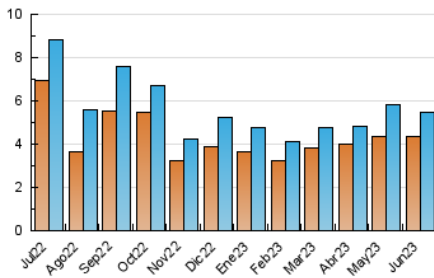

4.2 Por franja horaria (promedio)

Visitas_ (x 1000)

Páginas (x 1000)

4.3 Por meses

N. únicos / Visitas (x 1000)