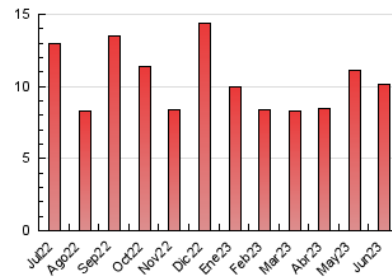

Páginas (x 1000)