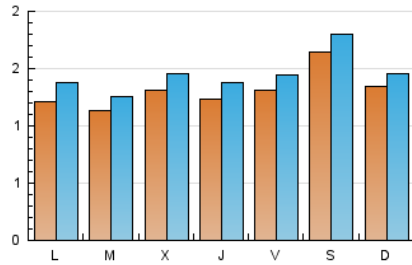

1. Cifras totales y promedios (Nacional)

MES - AÑO	NAVEGADORES UNICOS	VISITAS	PAGINAS
Junio - 2023	3.296	4.347	8.816
PROMEDIO DIARIO	131	145	294
PROMEDIO LUNES-VIERNES	124	139	289
PROMEDIO SABADO-DOMINGO	149	163	308
PAGINAS / VISITAS	2,03		
DURACION MEDIA VISITAS	0:02:05		
DURACION MEDIA PAGINAS	0:00:00		

2. Secciones (Nacional)

	PAGINAS	%
HOME	1.171	13.28 %
RESTO	7.645	86.72 %

3. Por día del mes (Nacional)

Día	N. únicos	Visitas	Páginas	Día	N. únicos	Visitas	Páginas	Día	N. únicos	Visitas	Páginas
1	125	142	221	11	101	120	267	21	108	120	241
2	104	123	222	12	105	127	301	22	99	114	249
3	91	96	220	13	117	138	334	23	69	73	169
4	68	73	108	14	123	141	303	24	64	69	132
5	137	154	328	15	103	116	229	25	81	92	206
6	111	127	250	16	301	321	576	26	103	116	205
7	120	136	261	17	395	437	804	27	92	99	239
8	127	140	258	18	284	297	487	28	171	186	379
9	91	103	247	19	138	154	397	29	159	178	399
10	107	116	243	20	130	141	259	30	91	98	282

4. Gráficas (Nacional)

4.1 Por día de la semana (promedio)

N. únicos / Visitas (x 100)

Páginas (x 100)

4.2 Por franja horaria (promedio)

Visitas_ (x 1000)

Páginas (x 1000)

4.3 Por meses