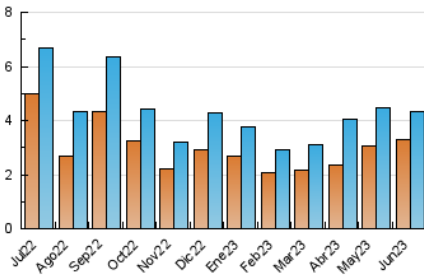

2. Secciones (Nacional)

	PAGINAS	%
HOME	1.171	13.28 %
RESTO	7.645	86.72 %

3. Por día del mes (Nacional)

Día	N. únicos	Visitas	Páginas	Día	N. únicos	Visitas	Páginas	Día	N. únicos	Visitas	Páginas
1	125	142	221	11	101	120	267	21	108	120	241
2	104	123	222	12	105	127	301	22	99	114	249
3	91	96	220	13	117	138	334	23	69	73	169
4	68	73	108	14	123	141	303	24	64	69	132
5	137	154	328	15	103	116	229	25	81	92	206
6	111	127	250	16	301	321	576	26	103	116	205
7	120	136	261	17	395	437	804	27	92	99	239
8	127	140	258	18	284	297	487	28	171	186	379
9	91	103	247	19	138	154	397	29	159	178	399
10	107	116	243	20	130	141	259	30	91	98	282

4. Gráficas (Nacional)

4.1 Por día de la semana (promedio)

N. únicos / Visitas (x 100)

Páginas (x 100)

4.2 Por franja horaria (promedio)

Visitas_ (x 1000)

Páginas (x 1000)

4.3 Por meses

N. únicos / Visitas (x 1000)

Páginas (x 1000)

5. Observaciones

Este Medio Electrónico de Comunicación ha sido medido por la herramienta Google Analytics de Google (GA4)

6. Definiciones básicas (Para más información ver Normas Técnicas para el Control de los Medios Electrónicos de Comunicación)

Visita:

Una secuencia ininterrumpida de páginas servidas a un usuario válido. Si dicho usuario no realiza peticiones de páginas en un periodo de tiempo (30 min) la siguiente petición constituirá el inicio de una nueva visita.