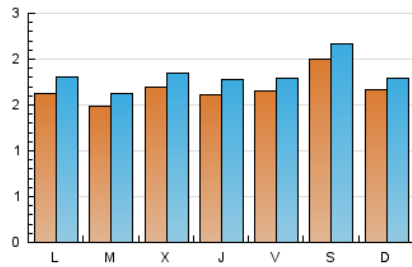

1. Cifras totales y promedios (Nacional e Internacional)

MES - AÑO	NAVEGADORES UNICOS	VISITAS	PAGINAS
Junio - 2023	4.364	5.476	10.142
PROMEDIO DIARIO	167	183	338
PROMEDIO LUNES-VIERNES	161	177	333
PROMEDIO SABADO-DOMINGO	183	198	352
PAGINAS / VISITAS	1,85		
DURACION MEDIA VISITAS	0:01:52		
DURACION MEDIA PAGINAS	0:00:00		

2. Secciones (Nacional e Internacional)

	PAGINAS	%
HOME	1.770	17.45 %
RESTO	8.372	82.55 %

3. Por día del mes (Nacional e Internacional)

Día	N. únicos	Visitas	Páginas	Día	N. únicos	Visitas	Páginas	Día	N. únicos	Visitas	Páginas
1	173	194	290	11	128	146	297	21	169	182	307
2	155	179	301	12	145	167	346	22	137	152	286
3	137	147	287	13	144	166	367	23	108	112	210
4	111	120	190	14	161	179	348	24	101	106	169
5	192	209	388	15	125	140	255	25	101	113	228
6	151	168	290	16	316	338	594	26	124	140	236
7	153	169	299	17	436	480	852	27	107	115	257
8	166	180	308	18	323	337	532	28	193	208	413
9	132	144	290	19	187	204	448	29	205	225	450
10	127	136	263	20	188	199	331	30	112	121	310

4. Gráficas (Nacional e Internacional)

4.1 Por día de la semana (promedio)

N. únicos / Visitas (x 100)

Páginas (x 100)

4.2 Por franja horaria (promedio)

Visitas_ (x 1000)

Páginas (x 1000)

4.3 Por meses