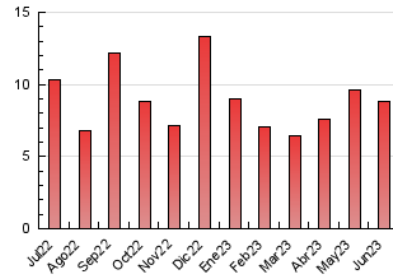

1. Cifras totales y promedios (Nacional)

MES - AÑO	NAVEGADORES UNICOS	VISITAS	PAGINAS
Junio - 2023	3.296	4.347	8.816
PROMEDIO DIARIO	131	145	294
PROMEDIO LUNES-VIERNES	124	139	289
PROMEDIO SABADO-DOMINGO	149	163	308
PAGINAS / VISITAS	2,03		
DURACION MEDIA VISITAS	0:02:05		
DURACION MEDIA PAGINAS	0:00:00		

2. Secciones (Nacional)

	PAGINAS	%
HOME	1.171	13.28 %
RESTO	7.645	86.72 %

3. Por día del mes (Nacional)

Día	N. únicos	Visitas	Páginas	Día	N. únicos	Visitas	Páginas	Día	N. únicos	Visitas	Páginas
1	125	142	221	11	101	120	267	21	108	120	241
2	104	123	222	12	105	127	301	22	99	114	249
3	91	96	220	13	117	138	334	23	69	73	169
4	68	73	108	14	123	141	303	24	64	69	132
5	137	154	328	15	103	116	229	25	81	92	206
6	111	127	250	16	301	321	576	26	103	116	205
7	120	136	261	17	395	437	804	27	92	99	239
8	127	140	258	18	284	297	487	28	171	186	379
9	91	103	247	19	138	154	397	29	159	178	399
10	107	116	243	20	130	141	259	30	91	98	282

4. Gráficas (Nacional)

4.1 Por día de la semana (promedio)

N. únicos / Visitas (x 100)

Páginas (x 100)

4.2 Por franja horaria (promedio)

Visitas_ (x 1000)

Páginas (x 1000)

4.3 Por meses

N. únicos / Visitas (x 1000)

Páginas (x 1000)

5. Observaciones

Este Medio Electrónico de Comunicación ha sido medido por la herramienta Google Analytics de Google (GA4)

6. Definiciones básicas (Para más información ver Normas Técnicas para el Control de los Medios Electrónicos de Comunicación)