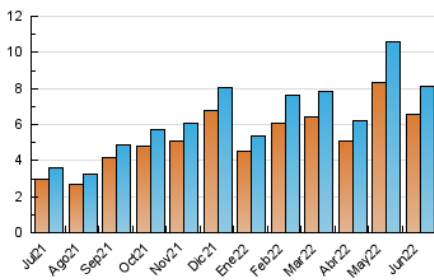

### 3. Por día del mes (Nacional e Internacional)

Día	N. únicos	Visitas	Páginas	Día	N. únicos	Visitas	Páginas	Día	N. únicos	Visitas	Páginas
1	592	613	754	11	187	197	322	21	177	196	310
2	675	696	801	12	144	149	175	22	173	189	307
3	269	279	372	13	427	441	635	23	185	194	342
4	291	308	411	14	277	295	440	24	126	134	190
5	368	386	456	15	251	263	393	25	81	90	151
6	297	316	446	16	195	215	321	26	102	106	191
7	283	300	366	17	139	150	237	27	176	185	260
8	270	283	322	18	144	152	255	28	237	259	439
9	285	307	360	19	292	305	373	29	237	256	397
10	373	400	493	20	232	250	343	30	217	226	329

4. Gráficas (Nacional e Internacional)

4.1 Por día de la semana (promedio)

N. únicos / Visitas (x 100)

Páginas (x 100)

4.2 Por franja horaria (promedio)

Visitas (x 1000)

Páginas (x 1000)

4.3 Por meses

N. únicos / Visitas (x 1000)

Páginas (x 1000)