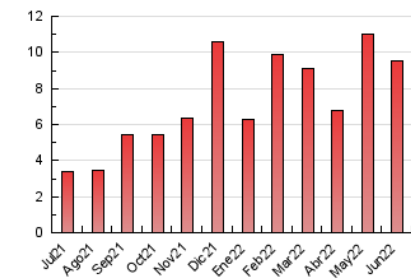

#### 1. Cifras totales y promedios (Nacional)

MES - AÑO	NAVEGADORES UNICOS	VISITAS	PAGINAS
Junio - 2022	5.068	6.584	9.541
<b>PROMEDIO DIARIO</b>	<b>205</b>	<b>219</b>	<b>318</b>
<b>PROMEDIO LUNES-VIERNES</b>	<b>219</b>	<b>234</b>	<b>340</b>
<b>PROMEDIO SABADO-DOMINGO</b>	<b>169</b>	<b>179</b>	<b>258</b>
<b>PAGINAS / VISITAS</b>	<b>1,45</b>		
<b>DURACION MEDIA VISITAS</b>	<b>0:00:37</b>		
<b>DURACION MEDIA PAGINAS</b>	<b>0:01:22</b>		

#### 3. Por día del mes (Nacional)

Día	N. únicos	Visitas	Páginas	Día	N. únicos	Visitas	Páginas	Día	N. únicos	Visitas	Páginas
1	526	547	686	11	152	161	285	21	131	150	259
2	602	622	723	12	115	120	145	22	126	141	251
3	218	228	320	13	368	382	573	23	126	134	279
4	253	270	373	14	216	234	375	24	75	83	137
5	334	352	422	15	183	193	321	25	56	63	116
6	236	255	384	16	124	144	244	26	78	82	166
7	214	229	293	17	103	114	192	27	132	141	211
8	219	232	270	18	108	116	219	28	172	194	366
9	230	251	304	19	255	267	335	29	170	188	323
10	304	331	424	20	187	204	296	30	148	156	249

4. Gráficas (Nacional)

4.1 Por día de la semana (promedio)

N. únicos / Visitas (x 100)

Páginas (x 100)

4.2 Por franja horaria (promedio)

Visitas\_ (x 1000)

Páginas (x 1000)

4.3 Por meses

N. únicos / Visitas (x 1000)

Páginas (x 1000)