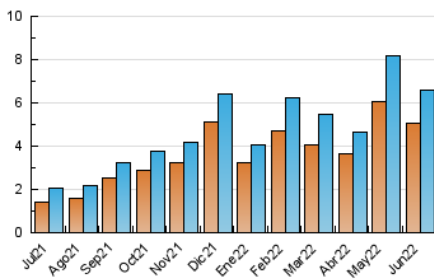

#### 3. Por día del mes (Nacional)

Día	N. únicos	Visitas	Páginas	Día	N. únicos	Visitas	Páginas	Día	N. únicos	Visitas	Páginas
1	526	547	686	11	152	161	285	21	131	150	259
2	602	622	723	12	115	120	145	22	126	141	251
3	218	228	320	13	368	382	573	23	126	134	279
4	253	270	373	14	216	234	375	24	75	83	137
5	334	352	422	15	183	193	321	25	56	63	116
6	236	255	384	16	124	144	244	26	78	82	166
7	214	229	293	17	103	114	192	27	132	141	211
8	219	232	270	18	108	116	219	28	172	194	366
9	230	251	304	19	255	267	335	29	170	188	323
10	304	331	424	20	187	204	296	30	148	156	249

4. Gráficas (Nacional)

4.1 Por día de la semana (promedio)

N. únicos / Visitas (x 100)

Páginas (x 100)

4.2 Por franja horaria (promedio)

Visitas\_ (x 1000)

Páginas (x 1000)

4.3 Por meses

N. únicos / Visitas (x 1000)

Páginas (x 1000)