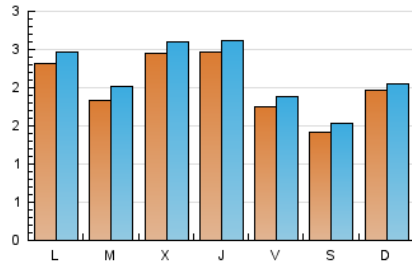

4. Gráficas (Nacional)

4.1 Por día de la semana (promedio)

N. únicos / Visitas (x 100)