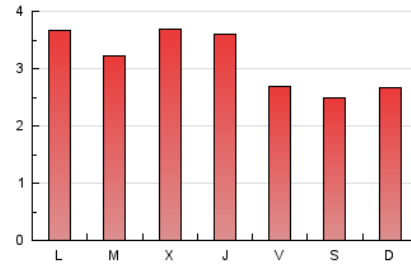

#### 3. Por día del mes (Nacional)

Día	N. únicos	Visitas	Páginas	Día	N. únicos	Visitas	Páginas	Día	N. únicos	Visitas	Páginas
1	526	547	686	11	152	161	285	21	131	150	259
2	602	622	723	12	115	120	145	22	126	141	251
3	218	228	320	13	368	382	573	23	126	134	279
4	253	270	373	14	216	234	375	24	75	83	137
5	334	352	422	15	183	193	321	25	56	63	116
6	236	255	384	16	124	144	244	26	78	82	166
7	214	229	293	17	103	114	192	27	132	141	211
8	219	232	270	18	108	116	219	28	172	194	366
9	230	251	304	19	255	267	335	29	170	188	323
10	304	331	424	20	187	204	296	30	148	156	249

4. Gráficas (Nacional)

4.1 Por día de la semana (promedio)

N. únicos / Visitas (x 100)

Páginas (x 100)

4.2 Por franja horaria (promedio)

Visitas\_ (x 1000)

Páginas (x 1000)

4.3 Por meses