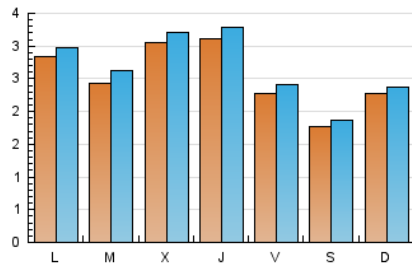

4. Gráficas (Nacional e Internacional)

4.1 Por día de la semana (promedio)

N. únicos / Visitas (x 100)