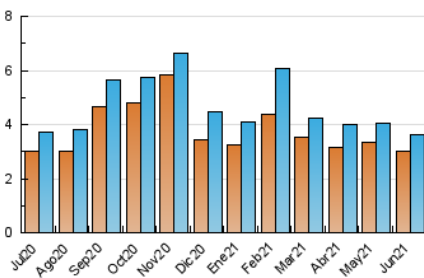

4.3 Por meses

N. únicos / Visitas (x 1000)