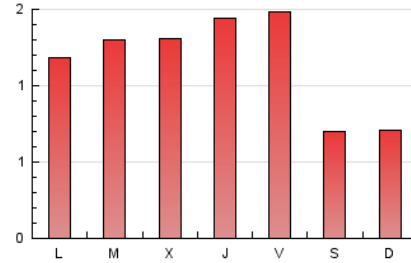

1. Cifras totales y promedios (Nacional)

MES - AÑO	NAVEGADORES UNICOS	VISITAS	PAGINAS
Junio - 2021	1.530	2.105	3.510
PROMEDIO DIARIO	65	70	117
PROMEDIO LUNES-VIERNES	73	79	134
PROMEDIO SABADO-DOMINGO	42	46	71
PAGINAS / VISITAS	1,67		
DURACION MEDIA VISITAS	0:00:48		
DURACION MEDIA PAGINAS	0:01:12		

2. Secciones (Nacional)

	PAGINAS	%
HOME	762	21.71 %
RESTO	2.748	78.29 %

3. Por día del mes (Nacional)

Día	N. únicos	Visitas	Páginas	Día	N. únicos	Visitas	Páginas	Día	N. únicos	Visitas	Páginas
1	64	69	116	11	74	76	94	21	49	52	73
2	73	78	106	12	31	33	59	22	62	74	147
3	76	82	230	13	42	50	60	23	59	64	78
4	67	75	112	14	71	76	103	24	48	54	133
5	36	42	61	15	54	65	116	25	98	104	148
6	39	41	56	16	42	45	122	26	56	57	71
7	66	71	198	17	69	74	113	27	62	67	112
8	98	107	185	18	112	117	237	28	63	65	97
9	186	192	289	19	36	46	90	29	59	64	88
10	82	84	99	20	33	35	57	30	44	46	60

4. Gráficas (Nacional)

4.1 Por día de la semana (promedio)

N. únicos / Visitas (x 100)

Páginas (x 100)

4.2 Por franja horaria (promedio)

Visitas (x 1000)

Páginas (x 1000)

4.3 Por meses