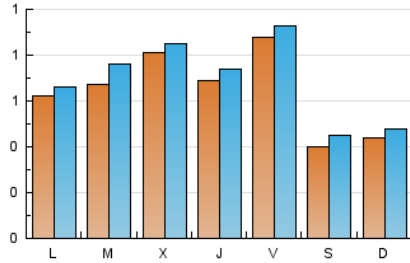

1. Cifras totales y promedios (Nacional)

MES - AÑO	NAVEGADORES UNICOS	VISITAS	PAGINAS
Junio - 2021	1.530	2.105	3.510
PROMEDIO DIARIO	65	70	117
PROMEDIO LUNES-VIERNES	73	79	134
PROMEDIO SABADO-DOMINGO	42	46	71
PAGINAS / VISITAS	1,67		
DURACION MEDIA VISITAS	0:00:48		
DURACION MEDIA PAGINAS	0:01:12		

2. Secciones (Nacional)

	PAGINAS	%
HOME	762	21.71 %
RESTO	2.748	78.29 %

3. Por día del mes (Nacional)

Día	N. únicos	Visitas	Páginas	Día	N. únicos	Visitas	Páginas	Día	N. únicos	Visitas	Páginas
1	64	69	116	11	74	76	94	21	49	52	73
2	73	78	106	12	31	33	59	22	62	74	147
3	76	82	230	13	42	50	60	23	59	64	78
4	67	75	112	14	71	76	103	24	48	54	133
5	36	42	61	15	54	65	116	25	98	104	148
6	39	41	56	16	42	45	122	26	56	57	71
7	66	71	198	17	69	74	113	27	62	67	112
8	98	107	185	18	112	117	237	28	63	65	97
9	186	192	289	19	36	46	90	29	59	64	88
10	82	84	99	20	33	35	57	30	44	46	60

4. Gráficas (Nacional)

4.1 Por día de la semana (promedio)

N. únicos / Visitas (x 100)

Páginas (x 100)

4.2 Por franja horaria (promedio)

Visitas (x 1000)

Páginas (x 1000)

4.3 Por meses