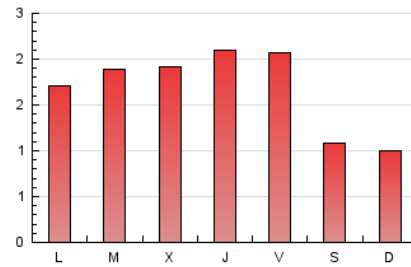

1. Cifras totales y promedios (Nacional e Internacional)

MES - AÑO	NAVEGADORES UNICOS	VISITAS	PAGINAS
Junio - 2021	2.992	3.607	5.082
PROMEDIO DIARIO	114	120	169
PROMEDIO LUNES-VIERNES	129	136	193
PROMEDIO SABADO-DOMINGO	74	78	104
PAGINAS / VISITAS	1,41		
DURACION MEDIA VISITAS	0:00:34		
DURACION MEDIA PAGINAS	0:01:24		

2. Secciones (Nacional e Internacional)

	PAGINAS	%
HOME	846	16.65 %
RESTO	4.236	83.35 %

3. Por día del mes (Nacional e Internacional)

Día	N. únicos	Visitas	Páginas	Día	N. únicos	Visitas	Páginas	Día	N. únicos	Visitas	Páginas
1	119	125	179	11	135	139	159	21	88	92	113
2	130	135	165	12	62	64	91	22	112	124	199
3	129	137	299	13	63	71	81	23	101	106	119
4	115	123	162	14	147	154	187	24	95	101	180
5	78	84	107	15	101	114	169	25	151	158	203
6	66	68	86	16	114	117	197	26	98	99	113
7	103	108	235	17	141	147	187	27	97	102	150
8	178	187	267	18	175	180	304	28	112	115	150
9	256	265	362	19	67	77	121	29	99	104	129
10	151	154	174	20	58	60	82	30	93	97	112

4. Gráficas (Nacional e Internacional)

4.1 Por día de la semana (promedio)

N. únicos / Visitas (x 100)

Páginas (x 100)

4.2 Por franja horaria (promedio)

Visitas (x 1000)

Páginas (x 1000)

4.3 Por meses