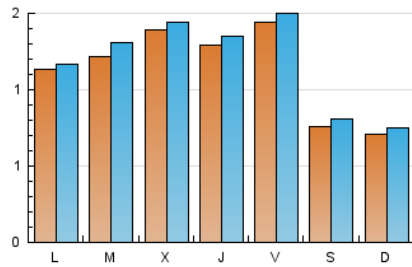

1. Cifras totales y promedios (Nacional e Internacional)

MES - AÑO	NAVEGADORES UNICOS	VISITAS	PAGINAS
Junio - 2021	2.992	3.607	5.082
PROMEDIO DIARIO	114	120	169
PROMEDIO LUNES-VIERNES	129	136	193
PROMEDIO SABADO-DOMINGO	74	78	104
PAGINAS / VISITAS	1,41		
DURACION MEDIA VISITAS	0:00:34		
DURACION MEDIA PAGINAS	0:01:24		

2. Secciones (Nacional e Internacional)

	PAGINAS	%
HOME	846	16.65 %
RESTO	4.236	83.35 %

3. Por día del mes (Nacional e Internacional)

Día	N. únicos	Visitas	Páginas	Día	N. únicos	Visitas	Páginas	Día	N. únicos	Visitas	Páginas
1	119	125	179	11	135	139	159	21	88	92	113
2	130	135	165	12	62	64	91	22	112	124	199
3	129	137	299	13	63	71	81	23	101	106	119
4	115	123	162	14	147	154	187	24	95	101	180
5	78	84	107	15	101	114	169	25	151	158	203
6	66	68	86	16	114	117	197	26	98	99	113
7	103	108	235	17	141	147	187	27	97	102	150
8	178	187	267	18	175	180	304	28	112	115	150
9	256	265	362	19	67	77	121	29	99	104	129
10	151	154	174	20	58	60	82	30	93	97	112

4. Gráficas (Nacional e Internacional)

4.1 Por día de la semana (promedio)

N. únicos / Visitas (x 100)

Páginas (x 100)

4.2 Por franja horaria (promedio)

Visitas (x 1000)

Páginas (x 1000)

4.3 Por meses