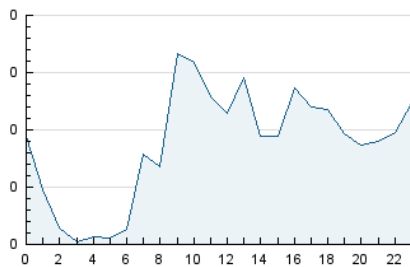

2. Secciones (Nacional)

	PAGINAS	%
HOME	762	21.71 %
RESTO	2.748	78.29 %

3. Por día del mes (Nacional)

Día	N. únicos	Visitas	Páginas	Día	N. únicos	Visitas	Páginas	Día	N. únicos	Visitas	Páginas
1	64	69	116	11	74	76	94	21	49	52	73
2	73	78	106	12	31	33	59	22	62	74	147
3	76	82	230	13	42	50	60	23	59	64	78
4	67	75	112	14	71	76	103	24	48	54	133
5	36	42	61	15	54	65	116	25	98	104	148
6	39	41	56	16	42	45	122	26	56	57	71
7	66	71	198	17	69	74	113	27	62	67	112
8	98	107	185	18	112	117	237	28	63	65	97
9	186	192	289	19	36	46	90	29	59	64	88
10	82	84	99	20	33	35	57	30	44	46	60

4. Gráficas (Nacional)

4.1 Por día de la semana (promedio)

N. únicos / Visitas (x 100)

Páginas (x 100)

4.2 Por franja horaria (promedio)

Visitas (x 1000)

Páginas (x 1000)

4.3 Por meses