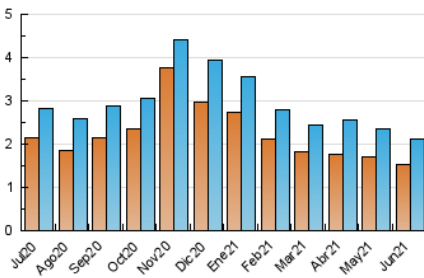

1. Cifras totales y promedios (Nacional)

MES - AÑO	NAVEGADORES UNICOS	VISITAS	PAGINAS
Junio - 2021	1.530	2.105	3.510
PROMEDIO DIARIO	65	70	117
PROMEDIO LUNES-VIERNES	73	79	134
PROMEDIO SABADO-DOMINGO	42	46	71
PAGINAS / VISITAS	1,67		
DURACION MEDIA VISITAS	0:00:48		
DURACION MEDIA PAGINAS	0:01:12		

2. Secciones (Nacional)

	PAGINAS	%
HOME	762	21.71 %
RESTO	2.748	78.29 %

3. Por día del mes (Nacional)

Día	N. únicos	Visitas	Páginas	Día	N. únicos	Visitas	Páginas	Día	N. únicos	Visitas	Páginas
1	64	69	116	11	74	76	94	21	49	52	73
2	73	78	106	12	31	33	59	22	62	74	147
3	76	82	230	13	42	50	60	23	59	64	78
4	67	75	112	14	71	76	103	24	48	54	133
5	36	42	61	15	54	65	116	25	98	104	148
6	39	41	56	16	42	45	122	26	56	57	71
7	66	71	198	17	69	74	113	27	62	67	112
8	98	107	185	18	112	117	237	28	63	65	97
9	186	192	289	19	36	46	90	29	59	64	88
10	82	84	99	20	33	35	57	30	44	46	60

4. Gráficas (Nacional)

4.1 Por día de la semana (promedio)

N. únicos / Visitas (x 100)

Páginas (x 100)

4.2 Por franja horaria (promedio)

Visitas (x 1000)

Páginas (x 1000)

4.3 Por meses

N. únicos / Visitas (x 1000)

Páginas (x 1000)

5. Observaciones

Este Medio Electrónico de Comunicación ha sido medido por la herramienta Google Analytics de Google

6. Definiciones básicas (Para más información ver Normas Técnicas para el Control de los Medios Electrónicos de Comunicación)