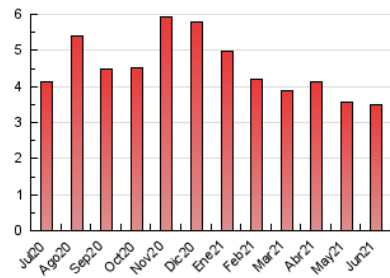

1. Cifras totales y promedios (Nacional)

MES - AÑO	NAVEGADORES UNICOS	VISITAS	PAGINAS
Junio - 2021	1.530	2.105	3.510
PROMEDIO DIARIO	65	70	117
PROMEDIO LUNES-VIERNES	73	79	134
PROMEDIO SABADO-DOMINGO	42	46	71
PAGINAS / VISITAS	1,67		
DURACION MEDIA VISITAS	0:00:48		
DURACION MEDIA PAGINAS	0:01:12		

2. Secciones (Nacional)

	PAGINAS	%
HOME	762	21.71 %
RESTO	2.748	78.29 %

3. Por día del mes (Nacional)

Día	N. únicos	Visitas	Páginas	Día	N. únicos	Visitas	Páginas	Día	N. únicos	Visitas	Páginas
1	64	69	116	11	74	76	94	21	49	52	73
2	73	78	106	12	31	33	59	22	62	74	147
3	76	82	230	13	42	50	60	23	59	64	78
4	67	75	112	14	71	76	103	24	48	54	133
5	36	42	61	15	54	65	116	25	98	104	148
6	39	41	56	16	42	45	122	26	56	57	71
7	66	71	198	17	69	74	113	27	62	67	112
8	98	107	185	18	112	117	237	28	63	65	97
9	186	192	289	19	36	46	90	29	59	64	88
10	82	84	99	20	33	35	57	30	44	46	60

4. Gráficas (Nacional)

4.1 Por día de la semana (promedio)

N. únicos / Visitas (x 100)

Páginas (x 100)

4.2 Por franja horaria (promedio)

Visitas (x 1000)

Páginas (x 1000)

4.3 Por meses

N. únicos / Visitas (x 1000)

Páginas (x 1000)

5. Observaciones

Este Medio Electrónico de Comunicación ha sido medido por la herramienta Google Analytics de Google

6. Definiciones básicas (Para más información ver Normas Técnicas para el Control de los Medios Electrónicos de Comunicación)