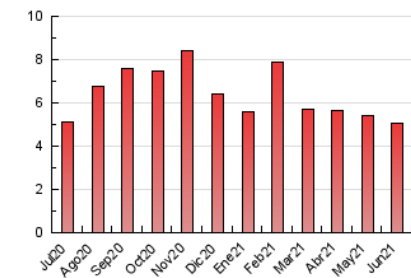

Páginas (x 1000)