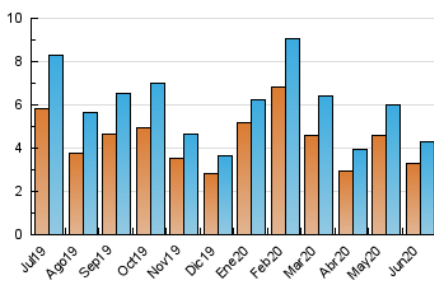

4.3 Por meses

N. únicos / Visitas (x 1000)