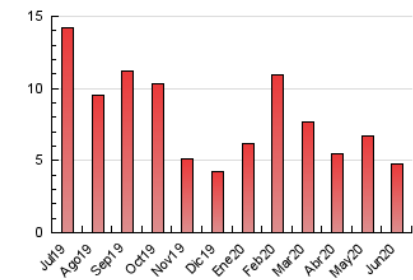

Páginas (x 1000)