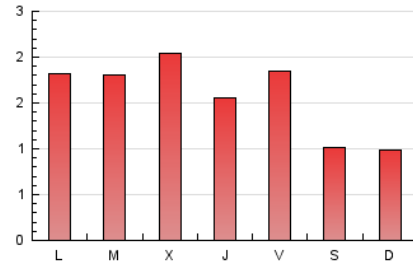

1. Cifras totales y promedios (Nacional)

MES - AÑO	NAVEGADORES UNICOS	VISITAS	PAGINAS
Junio - 2020	2.292	3.222	4.779
PROMEDIO DIARIO	94	107	159
PROMEDIO LUNES-VIERNES	104	117	181
PROMEDIO SABADO-DOMINGO	64	80	99
PAGINAS / VISITAS	1,48		
DURACION MEDIA VISITAS	0:04:29		
DURACION MEDIA PAGINAS	0:07:56		

2. Secciones (Nacional)

	PAGINAS	%
HOME	1.116	23.35 %
RESTO	3.663	76.65 %

3. Por día del mes (Nacional)

Día	N. únicos	Visitas	Páginas	Día	N. únicos	Visitas	Páginas	Día	N. únicos	Visitas	Páginas
1	143	170	279	11	91	105	158	21	47	49	67
2	110	126	208	12	165	183	265	22	92	98	148
3	81	85	114	13	77	87	110	23	81	92	122
4	81	87	138	14	66	75	96	24	72	81	126
5	115	130	205	15	79	88	112	25	74	84	141
6	67	70	93	16	118	133	196	26	58	68	132
7	102	112	146	17	223	245	378	27	48	55	95
8	109	134	213	18	131	141	188	28	48	57	83
9	108	130	220	19	83	94	136	29	96	102	156
10	101	113	198	20	57	134	104	30	86	94	152

4. Gráficas (Nacional)

4.1 Por día de la semana (promedio)

N. únicos / Visitas (x 100)

Páginas (x 100)

4.2 Por franja horaria (promedio)

Visitas (x 1000)

Páginas (x 1000)

4.3 Por meses