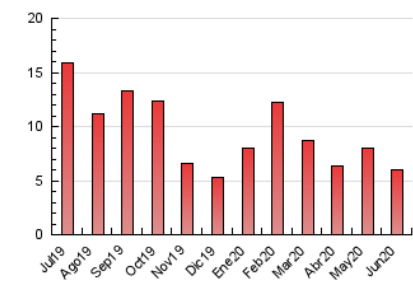

Páginas (x 1000)