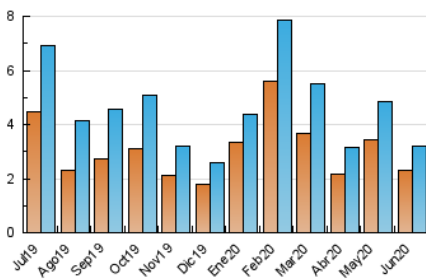

1. Cifras totales y promedios (Nacional)

MES - AÑO	NAVEGADORES UNICOS	VISITAS	PAGINAS
Junio - 2020	2.292	3.222	4.779
PROMEDIO DIARIO	94	107	159
PROMEDIO LUNES-VIERNES	104	117	181
PROMEDIO SABADO-DOMINGO	64	80	99
PAGINAS / VISITAS	1,48		
DURACION MEDIA VISITAS	0:04:29		
DURACION MEDIA PAGINAS	0:07:56		

2. Secciones (Nacional)

	PAGINAS	%
HOME	1.116	23.35 %
RESTO	3.663	76.65 %

3. Por día del mes (Nacional)

Día	N. únicos	Visitas	Páginas	Día	N. únicos	Visitas	Páginas	Día	N. únicos	Visitas	Páginas
1	143	170	279	11	91	105	158	21	47	49	67
2	110	126	208	12	165	183	265	22	92	98	148
3	81	85	114	13	77	87	110	23	81	92	122
4	81	87	138	14	66	75	96	24	72	81	126
5	115	130	205	15	79	88	112	25	74	84	141
6	67	70	93	16	118	133	196	26	58	68	132
7	102	112	146	17	223	245	378	27	48	55	95
8	109	134	213	18	131	141	188	28	48	57	83
9	108	130	220	19	83	94	136	29	96	102	156
10	101	113	198	20	57	134	104	30	86	94	152

4. Gráficas (Nacional)

4.1 Por día de la semana (promedio)

N. únicos / Visitas (x 100)

Páginas (x 100)

4.2 Por franja horaria (promedio)

Visitas (x 1000)

Páginas (x 1000)

4.3 Por meses

N. únicos / Visitas (x 1000)

Páginas (x 1000)

5. Observaciones

Este Medio Electrónico de Comunicación ha sido medido por la herramienta Google Analytics de Google

6. Definiciones básicas (Para más información ver Normas Técnicas para el Control de los Medios Electrónicos de Comunicación)