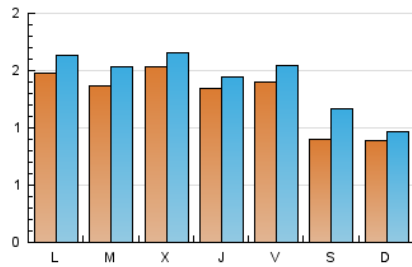

1. Cifras totales y promedios (Nacional e Internacional)

MES - AÑO	NAVEGADORES UNICOS	VISITAS	PAGINAS
Junio - 2020	3.300	4.295	5.943
PROMEDIO DIARIO	128	143	198
PROMEDIO LUNES-VIERNES	142	156	224
PROMEDIO SABADO-DOMINGO	90	107	127
PAGINAS / VISITAS	1,38		
DURACION MEDIA VISITAS	0:04:37		
DURACION MEDIA PAGINAS	0:10:12		

2. Secciones (Nacional e Internacional)

	PAGINAS	%
HOME	1.163	19.57 %
RESTO	4.780	80.43 %

3. Por día del mes (Nacional e Internacional)

Día	N. únicos	Visitas	Páginas	Día	N. únicos	Visitas	Páginas	Día	N. únicos	Visitas	Páginas
1	191	219	349	11	127	141	195	21	73	76	93
2	148	164	248	12	204	222	308	22	116	123	179
3	112	117	155	13	108	124	145	23	125	138	173
4	125	132	186	14	95	104	125	24	108	121	170
5	157	172	250	15	155	166	196	25	108	118	179
6	94	97	121	16	163	178	242	26	89	102	164
7	127	139	176	17	261	283	421	27	76	83	124
8	145	171	256	18	175	185	240	28	61	70	97
9	137	161	249	19	111	122	165	29	131	137	191
10	130	142	230	20	83	164	135	30	114	124	181

4. Gráficas (Nacional e Internacional)

4.1 Por día de la semana (promedio)

N. únicos / Visitas (x 100)

Páginas (x 100)

4.2 Por franja horaria (promedio)

Visitas (x 1000)

Páginas (x 1000)

4.3 Por meses