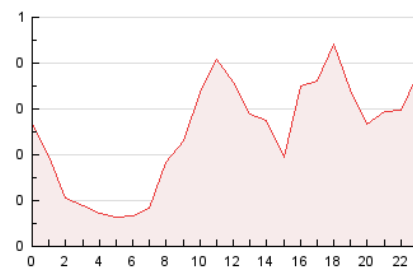

2. Secciones (Nacional e Internacional)

	PAGINAS	%
HOME	1.163	19.57 %
RESTO	4.780	80.43 %

3. Por día del mes (Nacional e Internacional)

Día	N. únicos	Visitas	Páginas	Día	N. únicos	Visitas	Páginas	Día	N. únicos	Visitas	Páginas
1	191	219	349	11	127	141	195	21	73	76	93
2	148	164	248	12	204	222	308	22	116	123	179
3	112	117	155	13	108	124	145	23	125	138	173
4	125	132	186	14	95	104	125	24	108	121	170
5	157	172	250	15	155	166	196	25	108	118	179
6	94	97	121	16	163	178	242	26	89	102	164
7	127	139	176	17	261	283	421	27	76	83	124
8	145	171	256	18	175	185	240	28	61	70	97
9	137	161	249	19	111	122	165	29	131	137	191
10	130	142	230	20	83	164	135	30	114	124	181

4. Gráficas (Nacional e Internacional)

4.1 Por día de la semana (promedio)

N. únicos / Visitas (x 100)

Páginas (x 100)

4.2 Por franja horaria (promedio)

Visitas (x 1000)

Páginas (x 1000)

4.3 Por meses