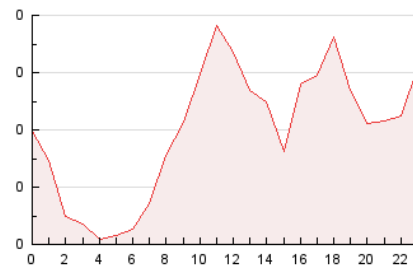

2. Secciones (Nacional)

	PAGINAS	%
HOME	1.116	23.35 %
RESTO	3.663	76.65 %

3. Por día del mes (Nacional)

Día	N. únicos	Visitas	Páginas	Día	N. únicos	Visitas	Páginas	Día	N. únicos	Visitas	Páginas
1	143	170	279	11	91	105	158	21	47	49	67
2	110	126	208	12	165	183	265	22	92	98	148
3	81	85	114	13	77	87	110	23	81	92	122
4	81	87	138	14	66	75	96	24	72	81	126
5	115	130	205	15	79	88	112	25	74	84	141
6	67	70	93	16	118	133	196	26	58	68	132
7	102	112	146	17	223	245	378	27	48	55	95
8	109	134	213	18	131	141	188	28	48	57	83
9	108	130	220	19	83	94	136	29	96	102	156
10	101	113	198	20	57	134	104	30	86	94	152

4. Gráficas (Nacional)

4.1 Por día de la semana (promedio)

N. únicos / Visitas (x 100)

Páginas (x 100)

4.2 Por franja horaria (promedio)

Visitas (x 1000)

Páginas (x 1000)

4.3 Por meses