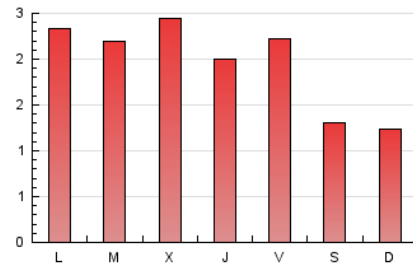

1. Cifras totales y promedios (Nacional e Internacional)

MES - AÑO	NAVEGADORES UNICOS	VISITAS	PAGINAS
Junio - 2020	3.300	4.295	5.943
PROMEDIO DIARIO	128	143	198
PROMEDIO LUNES-VIERNES	142	156	224
PROMEDIO SABADO-DOMINGO	90	107	127
PAGINAS / VISITAS	1,38		
DURACION MEDIA VISITAS	0:04:37		
DURACION MEDIA PAGINAS	0:10:12		

2. Secciones (Nacional e Internacional)

	PAGINAS	%
HOME	1.163	19.57 %
RESTO	4.780	80.43 %

3. Por día del mes (Nacional e Internacional)

Día	N. únicos	Visitas	Páginas	Día	N. únicos	Visitas	Páginas	Día	N. únicos	Visitas	Páginas
1	191	219	349	11	127	141	195	21	73	76	93
2	148	164	248	12	204	222	308	22	116	123	179
3	112	117	155	13	108	124	145	23	125	138	173
4	125	132	186	14	95	104	125	24	108	121	170
5	157	172	250	15	155	166	196	25	108	118	179
6	94	97	121	16	163	178	242	26	89	102	164
7	127	139	176	17	261	283	421	27	76	83	124
8	145	171	256	18	175	185	240	28	61	70	97
9	137	161	249	19	111	122	165	29	131	137	191
10	130	142	230	20	83	164	135	30	114	124	181

4. Gráficas (Nacional e Internacional)

4.1 Por día de la semana (promedio)

N. únicos / Visitas (x 100)

Páginas (x 100)

4.2 Por franja horaria (promedio)

Visitas (x 1000)

Páginas (x 1000)

4.3 Por meses