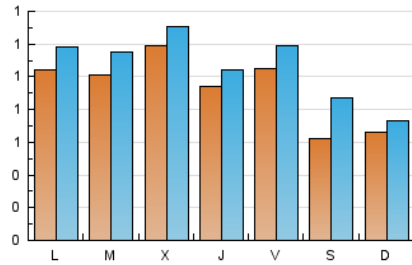

1. Cifras totales y promedios (Nacional)

MES - AÑO	NAVEGADORES UNICOS	VISITAS	PAGINAS
Junio - 2020	2.292	3.222	4.779
PROMEDIO DIARIO	94	107	159
PROMEDIO LUNES-VIERNES	104	117	181
PROMEDIO SABADO-DOMINGO	64	80	99
PAGINAS / VISITAS	1,48		
DURACION MEDIA VISITAS	0:04:29		
DURACION MEDIA PAGINAS	0:07:56		

2. Secciones (Nacional)

	PAGINAS	%
HOME	1.116	23.35 %
RESTO	3.663	76.65 %

3. Por día del mes (Nacional)

Día	N. únicos	Visitas	Páginas	Día	N. únicos	Visitas	Páginas	Día	N. únicos	Visitas	Páginas
1	143	170	279	11	91	105	158	21	47	49	67
2	110	126	208	12	165	183	265	22	92	98	148
3	81	85	114	13	77	87	110	23	81	92	122
4	81	87	138	14	66	75	96	24	72	81	126
5	115	130	205	15	79	88	112	25	74	84	141
6	67	70	93	16	118	133	196	26	58	68	132
7	102	112	146	17	223	245	378	27	48	55	95
8	109	134	213	18	131	141	188	28	48	57	83
9	108	130	220	19	83	94	136	29	96	102	156
10	101	113	198	20	57	134	104	30	86	94	152

4. Gráficas (Nacional)

4.1 Por día de la semana (promedio)

N. únicos / Visitas (x 100)

Páginas (x 100)

4.2 Por franja horaria (promedio)

Visitas (x 1000)

Páginas (x 1000)

4.3 Por meses