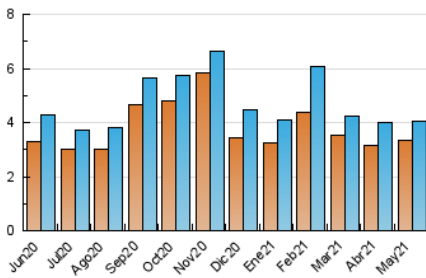

4.3 Por meses

N. únicos / Visitas (x 1000)