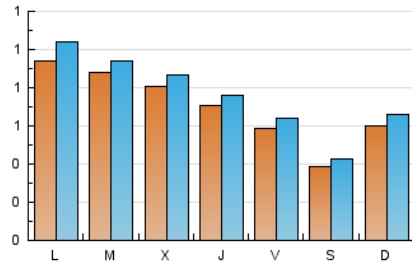

1. Cifras totales y promedios (Nacional)

MES - AÑO	NAVEGADORES UNICOS	VISITAS	PAGINAS
Mayo - 2021	1.719	2.354	3.581
PROMEDIO DIARIO	70	76	116
PROMEDIO LUNES-VIERNES	79	86	128
PROMEDIO SABADO-DOMINGO	49	55	90
PAGINAS / VISITAS	1,52		
DURACION MEDIA VISITAS	0:01:01		
DURACION MEDIA PAGINAS	0:01:57		

2. Secciones (Nacional)

	PAGINAS	%
HOME	724	20.22 %
RESTO	2.857	79.78 %

3. Por día del mes (Nacional)

Día	N. únicos	Visitas	Páginas	Día	N. únicos	Visitas	Páginas	Día	N. únicos	Visitas	Páginas
1	50	54	126	11	85	91	159	21	54	59	70
2	68	76	104	12	60	60	88	22	35	41	96
3	78	88	124	13	68	75	119	23	60	65	75
4	79	86	176	14	58	61	114	24	111	118	161
5	83	92	115	15	44	49	80	25	91	94	106
6	66	69	91	16	75	85	151	26	92	101	201
7	56	61	85	17	128	151	214	27	71	75	100
8	33	35	55	18	97	105	130	28	67	75	112
9	47	53	94	19	88	96	131	29	31	36	47
10	89	96	160	20	80	86	126	30	49	52	74
								31	66	69	97

4. Gráficas (Nacional)

4.1 Por día de la semana (promedio)

N. únicos / Visitas (x 100)

Páginas (x 100)

4.2 Por franja horaria (promedio)

Visitas (x 1000)

Páginas (x 1000)

4.3 Por meses