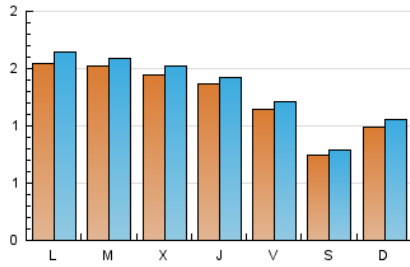

1. Cifras totales y promedios (Nacional e Internacional)

MES - AÑO	NAVEGADORES UNICOS	VISITAS	PAGINAS
Mayo - 2021	3.360	4.047	5.406
PROMEDIO DIARIO	124	131	174
PROMEDIO LUNES-VIERNES	141	149	194
PROMEDIO SABADO-DOMINGO	87	93	132
PAGINAS / VISITAS	1,34		
DURACION MEDIA VISITAS	0:00:42		
DURACION MEDIA PAGINAS	0:02:03		

2. Secciones (Nacional e Internacional)

	PAGINAS	%
HOME	871	16.11 %
RESTO	4.535	83.89 %

3. Por día del mes (Nacional e Internacional)

Día	N. únicos	Visitas	Páginas	Día	N. únicos	Visitas	Páginas	Día	N. únicos	Visitas	Páginas
1	75	79	156	11	143	151	219	21	96	101	118
2	110	119	153	12	136	138	171	22	71	77	132
3	149	160	198	13	142	149	197	23	104	109	134
4	139	147	241	14	123	126	181	24	155	163	206
5	140	150	176	15	81	86	123	25	150	156	169
6	133	136	166	16	114	124	190	26	154	163	268
7	116	123	153	17	208	234	326	27	122	127	154
8	86	88	114	18	174	183	213	28	126	134	170
9	84	91	134	19	148	156	195	29	61	67	78
10	139	146	210	20	151	157	199	30	82	85	110
								31	119	122	152

4. Gráficas (Nacional e Internacional)

4.1 Por día de la semana (promedio)

N. únicos / Visitas (x 100)

Páginas (x 100)

4.2 Por franja horaria (promedio)

Visitas (x 1000)

Páginas (x 1000)

4.3 Por meses