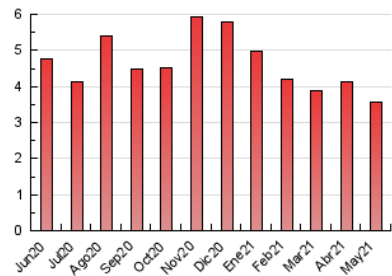

1. Cifras totales y promedios (Nacional)

MES - AÑO	NAVEGADORES UNICOS	VISITAS	PAGINAS
Mayo - 2021	1.719	2.354	3.581
PROMEDIO DIARIO	70	76	116
PROMEDIO LUNES-VIERNES	79	86	128
PROMEDIO SABADO-DOMINGO	49	55	90
PAGINAS / VISITAS	1,52		
DURACION MEDIA VISITAS	0:01:01		
DURACION MEDIA PAGINAS	0:01:57		

2. Secciones (Nacional)

	PAGINAS	%
HOME	724	20.22 %
RESTO	2.857	79.78 %

3. Por día del mes (Nacional)

Día	N. únicos	Visitas	Páginas	Día	N. únicos	Visitas	Páginas	Día	N. únicos	Visitas	Páginas
1	50	54	126	11	85	91	159	21	54	59	70
2	68	76	104	12	60	60	88	22	35	41	96
3	78	88	124	13	68	75	119	23	60	65	75
4	79	86	176	14	58	61	114	24	111	118	161
5	83	92	115	15	44	49	80	25	91	94	106
6	66	69	91	16	75	85	151	26	92	101	201
7	56	61	85	17	128	151	214	27	71	75	100
8	33	35	55	18	97	105	130	28	67	75	112
9	47	53	94	19	88	96	131	29	31	36	47
10	89	96	160	20	80	86	126	30	49	52	74
								31	66	69	97

4. Gráficas (Nacional)

4.1 Por día de la semana (promedio)

N. únicos / Visitas (x 100)

Páginas (x 100)

4.2 Por franja horaria (promedio)

Visitas (x 1000)

Páginas (x 1000)

4.3 Por meses

N. únicos / Visitas (x 1000)

Páginas (x 1000)

5. Observaciones

Este Medio Electrónico de Comunicación ha sido medido por la herramienta Google Analytics de Google

6. Definiciones básicas (Para más información ver Normas Técnicas para el Control de los Medios Electrónicos de Comunicación)