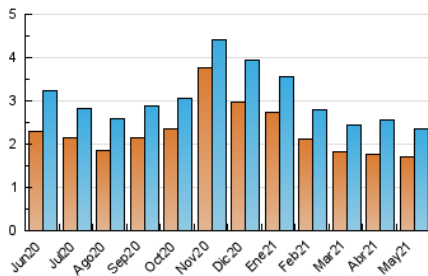

1. Cifras totales y promedios (Nacional)

MES - AÑO	NAVEGADORES UNICOS	VISITAS	PAGINAS
Mayo - 2021	1.719	2.354	3.581
PROMEDIO DIARIO	70	76	116
PROMEDIO LUNES-VIERNES	79	86	128
PROMEDIO SABADO-DOMINGO	49	55	90
PAGINAS / VISITAS	1,52		
DURACION MEDIA VISITAS	0:01:01		
DURACION MEDIA PAGINAS	0:01:57		

2. Secciones (Nacional)

	PAGINAS	%
HOME	724	20.22 %
RESTO	2.857	79.78 %

3. Por día del mes (Nacional)

Día	N. únicos	Visitas	Páginas	Día	N. únicos	Visitas	Páginas	Día	N. únicos	Visitas	Páginas
1	50	54	126	11	85	91	159	21	54	59	70
2	68	76	104	12	60	60	88	22	35	41	96
3	78	88	124	13	68	75	119	23	60	65	75
4	79	86	176	14	58	61	114	24	111	118	161
5	83	92	115	15	44	49	80	25	91	94	106
6	66	69	91	16	75	85	151	26	92	101	201
7	56	61	85	17	128	151	214	27	71	75	100
8	33	35	55	18	97	105	130	28	67	75	112
9	47	53	94	19	88	96	131	29	31	36	47
10	89	96	160	20	80	86	126	30	49	52	74
								31	66	69	97

4. Gráficas (Nacional)

4.1 Por día de la semana (promedio)

N. únicos / Visitas (x 100)

Páginas (x 100)

4.2 Por franja horaria (promedio)

Visitas (x 1000)

Páginas (x 1000)

4.3 Por meses

N. únicos / Visitas (x 1000)

Páginas (x 1000)

5. Observaciones

Este Medio Electrónico de Comunicación ha sido medido por la herramienta Google Analytics de Google

6. Definiciones básicas (Para más información ver Normas Técnicas para el Control de los Medios Electrónicos de Comunicación)