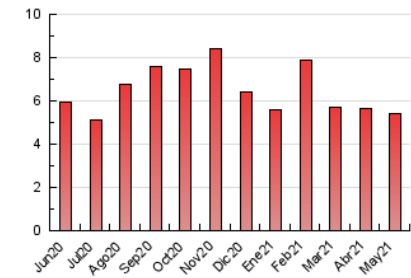

Páginas (x 1000)