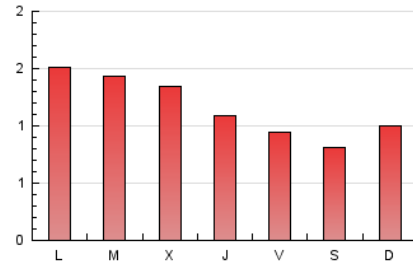

1. Cifras totales y promedios (Nacional)

MES - AÑO	NAVEGADORES UNICOS	VISITAS	PAGINAS
Mayo - 2021	1.719	2.354	3.581
PROMEDIO DIARIO	70	76	116
PROMEDIO LUNES-VIERNES	79	86	128
PROMEDIO SABADO-DOMINGO	49	55	90
PAGINAS / VISITAS	1,52		
DURACION MEDIA VISITAS	0:01:01		
DURACION MEDIA PAGINAS	0:01:57		

2. Secciones (Nacional)

	PAGINAS	%
HOME	724	20.22 %
RESTO	2.857	79.78 %

3. Por día del mes (Nacional)

Día	N. únicos	Visitas	Páginas	Día	N. únicos	Visitas	Páginas	Día	N. únicos	Visitas	Páginas
1	50	54	126	11	85	91	159	21	54	59	70
2	68	76	104	12	60	60	88	22	35	41	96
3	78	88	124	13	68	75	119	23	60	65	75
4	79	86	176	14	58	61	114	24	111	118	161
5	83	92	115	15	44	49	80	25	91	94	106
6	66	69	91	16	75	85	151	26	92	101	201
7	56	61	85	17	128	151	214	27	71	75	100
8	33	35	55	18	97	105	130	28	67	75	112
9	47	53	94	19	88	96	131	29	31	36	47
10	89	96	160	20	80	86	126	30	49	52	74
								31	66	69	97

4. Gráficas (Nacional)

4.1 Por día de la semana (promedio)

N. únicos / Visitas (x 100)

Páginas (x 100)

4.2 Por franja horaria (promedio)

Visitas (x 1000)

Páginas (x 1000)

4.3 Por meses