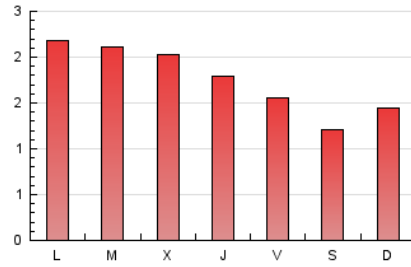

1. Cifras totales y promedios (Nacional e Internacional)

MES - AÑO	NAVEGADORES UNICOS	VISITAS	PAGINAS
Mayo - 2021	3.360	4.047	5.406
PROMEDIO DIARIO	124	131	174
PROMEDIO LUNES-VIERNES	141	149	194
PROMEDIO SABADO-DOMINGO	87	93	132
PAGINAS / VISITAS	1,34		
DURACION MEDIA VISITAS	0:00:42		
DURACION MEDIA PAGINAS	0:02:03		

2. Secciones (Nacional e Internacional)

	PAGINAS	%
HOME	871	16.11 %
RESTO	4.535	83.89 %

3. Por día del mes (Nacional e Internacional)

Día	N. únicos	Visitas	Páginas	Día	N. únicos	Visitas	Páginas	Día	N. únicos	Visitas	Páginas
1	75	79	156	11	143	151	219	21	96	101	118
2	110	119	153	12	136	138	171	22	71	77	132
3	149	160	198	13	142	149	197	23	104	109	134
4	139	147	241	14	123	126	181	24	155	163	206
5	140	150	176	15	81	86	123	25	150	156	169
6	133	136	166	16	114	124	190	26	154	163	268
7	116	123	153	17	208	234	326	27	122	127	154
8	86	88	114	18	174	183	213	28	126	134	170
9	84	91	134	19	148	156	195	29	61	67	78
10	139	146	210	20	151	157	199	30	82	85	110
								31	119	122	152

4. Gráficas (Nacional e Internacional)

4.1 Por día de la semana (promedio)

N. únicos / Visitas (x 100)

Páginas (x 100)

4.2 Por franja horaria (promedio)

Visitas (x 1000)

Páginas (x 1000)

4.3 Por meses