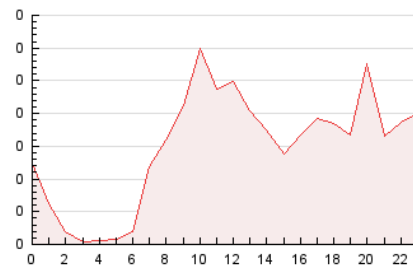

2. Secciones (Nacional)

	PAGINAS	%
HOME	724	20.22 %
RESTO	2.857	79.78 %

3. Por día del mes (Nacional)

Día	N. únicos	Visitas	Páginas	Día	N. únicos	Visitas	Páginas	Día	N. únicos	Visitas	Páginas
1	50	54	126	11	85	91	159	21	54	59	70
2	68	76	104	12	60	60	88	22	35	41	96
3	78	88	124	13	68	75	119	23	60	65	75
4	79	86	176	14	58	61	114	24	111	118	161
5	83	92	115	15	44	49	80	25	91	94	106
6	66	69	91	16	75	85	151	26	92	101	201
7	56	61	85	17	128	151	214	27	71	75	100
8	33	35	55	18	97	105	130	28	67	75	112
9	47	53	94	19	88	96	131	29	31	36	47
10	89	96	160	20	80	86	126	30	49	52	74
								31	66	69	97

4. Gráficas (Nacional)

4.1 Por día de la semana (promedio)

N. únicos / Visitas (x 100)

Páginas (x 100)

4.2 Por franja horaria (promedio)

Visitas (x 1000)

Páginas (x 1000)

4.3 Por meses