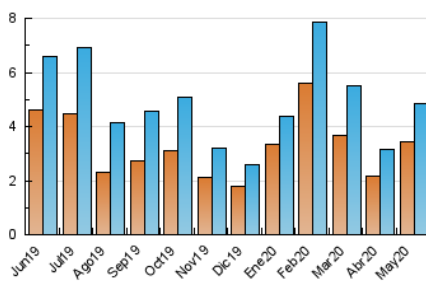

#### 3. Por día del mes (Nacional)

Día	N. únicos	Visitas	Páginas	Día	N. únicos	Visitas	Páginas	Día	N. únicos	Visitas	Páginas
1	79	87	158	11	126	140	231	21	120	135	186
2	80	86	154	12	121	145	242	22	141	157	197
3	63	69	120	13	132	143	234	23	103	117	186
4	96	108	182	14	147	154	190	24	115	123	167
5	74	84	117	15	138	150	195	25	144	158	207
6	91	103	173	16	115	124	144	26	110	117	150
7	171	189	309	17	127	135	188	27	127	148	240
8	275	304	442	18	304	328	444	28	114	125	187
9	179	200	280	19	185	203	373	29	120	489	192
10	167	180	218	20	90	100	205	30	70	81	158
								31	118	142	260

##### 4.1 Por día de la semana (promedio)

N. únicos / Visitas (x 100)

Páginas (x 100)

##### 4.2 Por franja horaria (promedio)

Visitas (x 1000)

Páginas (x 1000)

##### 4.3 Por meses

N. únicos / Visitas (x 1000)

Páginas (x 1000)