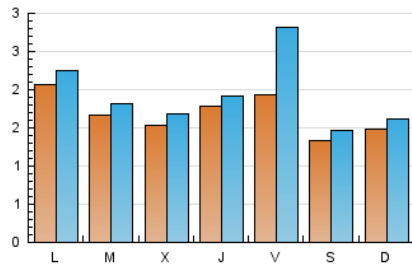

4. Gráficas (Nacional e Internacional)

4.1 Por día de la semana (promedio)

N. únicos / Visitas (x 100)