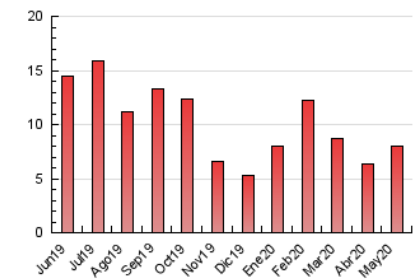

### 3. Por día del mes (Nacional e Internacional)

Día	N. únicos	Visitas	Páginas	Día	N. únicos	Visitas	Páginas	Día	N. únicos	Visitas	Páginas
1	116	125	196	11	162	181	278	21	162	177	235
2	96	102	170	12	172	197	302	22	189	205	246
3	87	94	148	13	172	183	281	23	130	144	216
4	133	146	229	14	182	189	230	24	151	162	207
5	107	117	152	15	182	196	243	25	175	189	238
6	141	154	225	16	144	153	176	26	149	156	191
7	218	237	362	17	164	175	228	27	173	197	288
8	329	359	504	18	358	384	500	28	152	163	227
9	205	227	306	19	236	255	429	29	155	525	229
10	195	208	246	20	131	142	253	30	96	107	185
								31	147	171	290

4. Gráficas (Nacional e Internacional)

4.1 Por día de la semana (promedio)

N. únicos / Visitas (x 100)

Páginas (x 100)

4.2 Por franja horaria (promedio)

Visitas (x 1000)

Páginas (x 1000)

4.3 Por meses

N. únicos / Visitas (x 1000)

Páginas (x 1000)