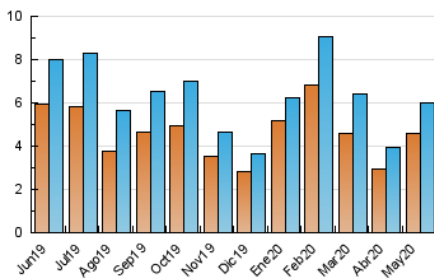

### 3. Por día del mes (Nacional e Internacional)

Día	N. únicos	Visitas	Páginas	Día	N. únicos	Visitas	Páginas	Día	N. únicos	Visitas	Páginas
1	116	125	196	11	162	181	278	21	162	177	235
2	96	102	170	12	172	197	302	22	189	205	246
3	87	94	148	13	172	183	281	23	130	144	216
4	133	146	229	14	182	189	230	24	151	162	207
5	107	117	152	15	182	196	243	25	175	189	238
6	141	154	225	16	144	153	176	26	149	156	191
7	218	237	362	17	164	175	228	27	173	197	288
8	329	359	504	18	358	384	500	28	152	163	227
9	205	227	306	19	236	255	429	29	155	525	229
10	195	208	246	20	131	142	253	30	96	107	185
								31	147	171	290

4. Gráficas (Nacional e Internacional)

4.1 Por día de la semana (promedio)

N. únicos / Visitas (x 100)

Páginas (x 100)

4.2 Por franja horaria (promedio)

Visitas (x 1000)

Páginas (x 1000)

4.3 Por meses

N. únicos / Visitas (x 1000)

Páginas (x 1000)