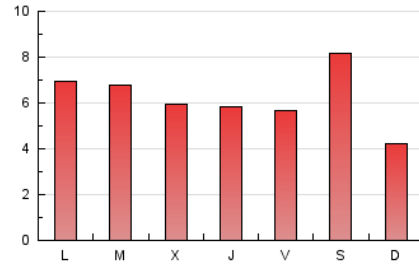

1. Cifras totales y promedios (Nacional e Internacional)

MES - AÑO	NAVEGADORES UNICOS	VISITAS	PAGINAS
Abril - 2024	7.488	9.963	18.780
PROMEDIO DIARIO	300	332	626
PROMEDIO LUNES-VIERNES	286	320	629
PROMEDIO SABADO-DOMINGO	337	365	619
PAGINAS / VISITAS	1,88		
DURACION MEDIA VISITAS	0:01:55		
TIEMPO INTERACCIÓN MEDIO	0:00:45		

2. Secciones (Nacional e Internacional)

	PAGINAS	%
HOME	1.999	10.64 %
RESTO	16.781	89.36 %

3. Por día del mes (Nacional e Internacional)

Día	N. únicos	Visitas	Páginas	Día	N. únicos	Visitas	Páginas	Día	N. únicos	Visitas	Páginas
1	493	546	1.123	11	348	395	672	21	174	185	285
2	334	371	597	12	224	254	628	22	209	239	439
3	193	224	588	13	212	232	414	23	399	419	707
4	228	263	452	14	182	207	375	24	291	327	567
5	287	312	610	15	316	359	662	25	287	321	587
6	725	798	1.303	16	284	315	541	26	370	397	737
7	272	309	526	17	303	341	773	27	667	692	1.233
8	274	310	601	18	287	324	630	28	301	324	505
9	270	311	591	19	159	178	288	29	236	258	633
10	185	211	448	20	161	174	307	30	322	367	958

4. Gráficas (Nacional e Internacional)

4.1 Por día de la semana (promedio)

N. únicos / Visitas (x 100)

Páginas (x 100)

4.2 Por franja horaria (promedio)

Visitas_ (x 1000)

Páginas (x 1000)

4.3 Por meses