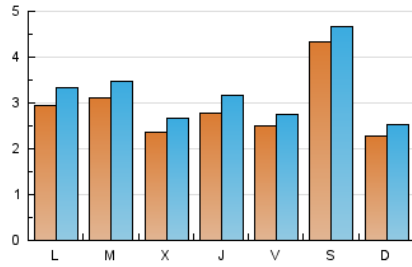

1. Cifras totales y promedios (Nacional)

MES - AÑO	NAVEGADORES UNICOS	VISITAS	PAGINAS
Abril - 2024	7.246	9.694	18.469
PROMEDIO DIARIO	291	323	616
PROMEDIO LUNES-VIERNES	277	310	617
PROMEDIO SABADO-DOMINGO	331	359	612
PAGINAS / VISITAS	1,91		
DURACION MEDIA VISITAS	0:01:55		
TIEMPO INTERACCIÓN MEDIO	0:00:47		

2. Secciones (Nacional)

	PAGINAS	%
HOME	1.983	10.74 %
RESTO	16.486	89.26 %

3. Por día del mes (Nacional)

Día	N. únicos	Visitas	Páginas	Día	N. únicos	Visitas	Páginas	Día	N. únicos	Visitas	Páginas
1	481	533	1.110	11	336	384	656	21	172	183	283
2	324	360	587	12	215	245	619	22	204	234	434
3	189	219	574	13	207	227	409	23	393	413	700
4	215	250	438	14	179	204	372	24	282	317	556
5	279	304	601	15	303	346	647	25	279	313	579
6	717	790	1.295	16	268	298	523	26	353	380	717
7	268	305	522	17	294	332	763	27	657	682	1.221
8	265	301	591	18	280	317	620	28	292	315	494
9	264	305	583	19	150	168	277	29	223	245	617
10	176	201	439	20	154	167	299	30	313	356	943

4. Gráficas (Nacional)

4.1 Por día de la semana (promedio)

N. únicos / Visitas (x 100)

Páginas (x 100)

4.2 Por franja horaria (promedio)

Visitas_ (x 1000)

Páginas (x 1000)

4.3 Por meses