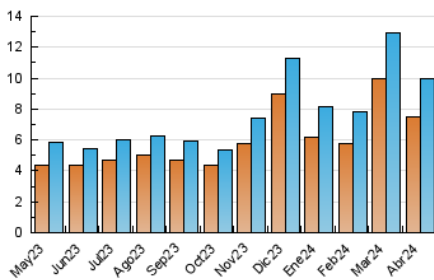

4.3 Por meses

N. únicos / Visitas (x 1000)