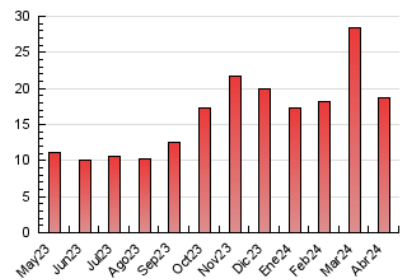

Páginas (x 1000)