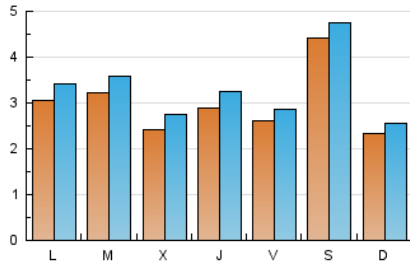

1. Cifras totales y promedios (Nacional e Internacional)

MES - AÑO	NAVEGADORES UNICOS	VISITAS	PAGINAS
Abril - 2024	7.488	9.963	18.780
PROMEDIO DIARIO	300	332	626
PROMEDIO LUNES-VIERNES	286	320	629
PROMEDIO SABADO-DOMINGO	337	365	619
PAGINAS / VISITAS	1,88		
DURACION MEDIA VISITAS	0:01:55		
TIEMPO INTERACCIÓN MEDIO	0:00:45		

2. Secciones (Nacional e Internacional)

	PAGINAS	%
HOME	1.999	10.64 %
RESTO	16.781	89.36 %

3. Por día del mes (Nacional e Internacional)

Día	N. únicos	Visitas	Páginas	Día	N. únicos	Visitas	Páginas	Día	N. únicos	Visitas	Páginas
1	493	546	1.123	11	348	395	672	21	174	185	285
2	334	371	597	12	224	254	628	22	209	239	439
3	193	224	588	13	212	232	414	23	399	419	707
4	228	263	452	14	182	207	375	24	291	327	567
5	287	312	610	15	316	359	662	25	287	321	587
6	725	798	1.303	16	284	315	541	26	370	397	737
7	272	309	526	17	303	341	773	27	667	692	1.233
8	274	310	601	18	287	324	630	28	301	324	505
9	270	311	591	19	159	178	288	29	236	258	633
10	185	211	448	20	161	174	307	30	322	367	958

4. Gráficas (Nacional e Internacional)

4.1 Por día de la semana (promedio)

N. únicos / Visitas (x 100)

Páginas (x 100)

4.2 Por franja horaria (promedio)

Visitas_ (x 1000)

Páginas (x 1000)

4.3 Por meses