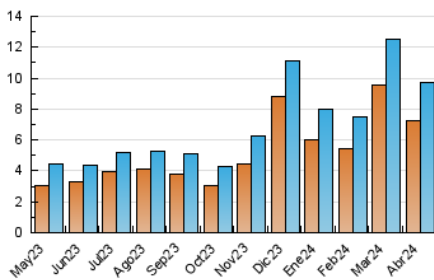

4.3 Por meses

N. únicos / Visitas (x 1000)