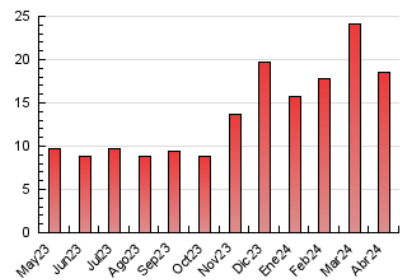

Páginas (x 1000)