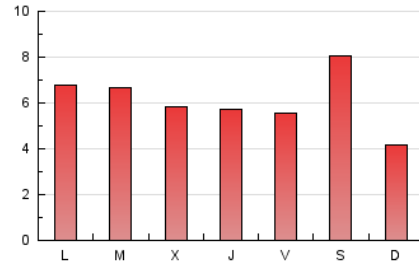

1. Cifras totales y promedios (Nacional)

MES - AÑO	NAVEGADORES UNICOS	VISITAS	PAGINAS
Abril - 2024	7.246	9.694	18.469
PROMEDIO DIARIO	291	323	616
PROMEDIO LUNES-VIERNES	277	310	617
PROMEDIO SABADO-DOMINGO	331	359	612
PAGINAS / VISITAS	1,91		
DURACION MEDIA VISITAS	0:01:55		
TIEMPO INTERACCIÓN MEDIO	0:00:47		

2. Secciones (Nacional)

	PAGINAS	%
HOME	1.983	10.74 %
RESTO	16.486	89.26 %

3. Por día del mes (Nacional)

Día	N. únicos	Visitas	Páginas	Día	N. únicos	Visitas	Páginas	Día	N. únicos	Visitas	Páginas
1	481	533	1.110	11	336	384	656	21	172	183	283
2	324	360	587	12	215	245	619	22	204	234	434
3	189	219	574	13	207	227	409	23	393	413	700
4	215	250	438	14	179	204	372	24	282	317	556
5	279	304	601	15	303	346	647	25	279	313	579
6	717	790	1.295	16	268	298	523	26	353	380	717
7	268	305	522	17	294	332	763	27	657	682	1.221
8	265	301	591	18	280	317	620	28	292	315	494
9	264	305	583	19	150	168	277	29	223	245	617
10	176	201	439	20	154	167	299	30	313	356	943

4. Gráficas (Nacional)

4.1 Por día de la semana (promedio)

N. únicos / Visitas (x 100)

Páginas (x 100)

4.2 Por franja horaria (promedio)

Visitas_ (x 1000)

Páginas (x 1000)

4.3 Por meses