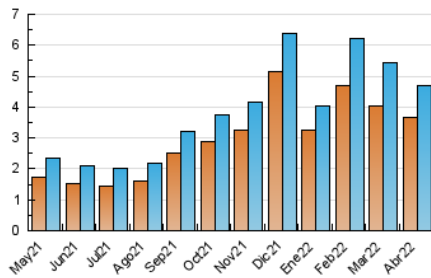

#### 3. Por día del mes (Nacional)

Día	N. únicos	Visitas	Páginas	Día	N. únicos	Visitas	Páginas	Día	N. únicos	Visitas	Páginas
1	117	124	152	11	160	169	271	21	155	178	251
2	146	152	185	12	118	124	172	22	131	146	240
3	98	100	149	13	77	90	183	23	311	335	495
4	125	136	238	14	68	72	122	24	180	197	254
5	145	160	198	15	78	85	115	25	128	134	178
6	109	115	179	16	77	83	125	26	139	142	246
7	150	156	211	17	200	203	247	27	110	117	171
8	101	110	171	18	185	199	267	28	153	162	209
9	75	83	123	19	196	206	288	29	288	299	387
10	97	106	168	20	207	231	424	30	243	261	350

4. Gráficas (Nacional)

4.1 Por día de la semana (promedio)

N. únicos / Visitas (x 100)

Páginas (x 100)

4.2 Por franja horaria (promedio)

Visitas\_ (x 1000)

Páginas (x 1000)

4.3 Por meses

N. únicos / Visitas (x 1000)

Páginas (x 1000)