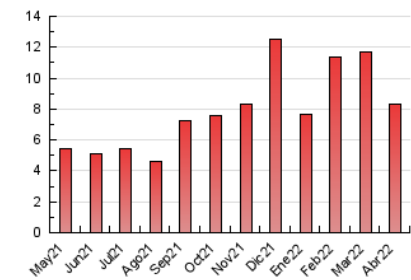

### 3. Por día del mes (Nacional e Internacional)

Día	N. únicos	Visitas	Páginas	Día	N. únicos	Visitas	Páginas	Día	N. únicos	Visitas	Páginas
1	172	180	210	11	207	216	321	21	214	238	313
2	185	193	228	12	159	165	213	22	167	183	280
3	141	147	203	13	114	127	220	23	372	397	559
4	198	209	314	14	87	92	143	24	212	230	290
5	196	212	253	15	105	112	143	25	195	202	247
6	180	186	254	16	105	113	157	26	185	189	294
7	200	206	263	17	230	234	278	27	154	162	219
8	149	160	227	18	244	258	330	28	225	235	286
9	108	117	157	19	263	274	355	29	365	377	468
10	119	128	191	20	288	313	509	30	305	325	413

4. Gráficas (Nacional e Internacional)

4.1 Por día de la semana (promedio)

N. únicos / Visitas (x 100)

Páginas (x 100)

4.2 Por franja horaria (promedio)

Visitas\_ (x 1000)

Páginas (x 1000)

4.3 Por meses

N. únicos / Visitas (x 1000)

Páginas (x 1000)