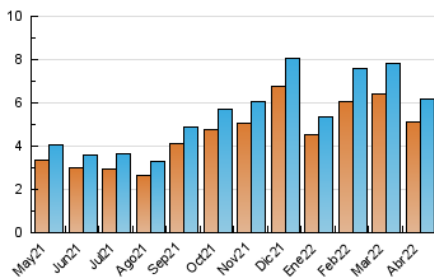

### 3. Por día del mes (Nacional e Internacional)

Día	N. únicos	Visitas	Páginas	Día	N. únicos	Visitas	Páginas	Día	N. únicos	Visitas	Páginas
1	172	180	210	11	207	216	321	21	214	238	313
2	185	193	228	12	159	165	213	22	167	183	280
3	141	147	203	13	114	127	220	23	372	397	559
4	198	209	314	14	87	92	143	24	212	230	290
5	196	212	253	15	105	112	143	25	195	202	247
6	180	186	254	16	105	113	157	26	185	189	294
7	200	206	263	17	230	234	278	27	154	162	219
8	149	160	227	18	244	258	330	28	225	235	286
9	108	117	157	19	263	274	355	29	365	377	468
10	119	128	191	20	288	313	509	30	305	325	413

4. Gráficas (Nacional e Internacional)

4.1 Por día de la semana (promedio)

N. únicos / Visitas (x 100)

Páginas (x 100)

4.2 Por franja horaria (promedio)

Visitas\_ (x 1000)

Páginas (x 1000)

4.3 Por meses

N. únicos / Visitas (x 1000)

Páginas (x 1000)