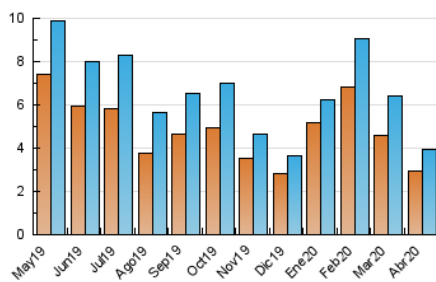

### 3. Por día del mes (Nacional e Internacional)

Día	N. únicos	Visitas	Páginas	Día	N. únicos	Visitas	Páginas	Día	N. únicos	Visitas	Páginas
1	85	96	165	11	93	104	147	21	120	130	265
2	94	104	190	12	66	76	116	22	101	117	207
3	122	131	190	13	97	116	159	23	198	214	346
4	95	101	156	14	111	118	192	24	150	170	436
5	85	93	153	15	97	110	182	25	166	180	242
6	113	125	213	16	98	115	176	26	153	169	255
7	99	109	158	17	242	254	325	27	153	172	383
8	78	87	159	18	150	171	246	28	208	222	302
9	84	96	148	19	91	103	170	29	125	134	189
10	82	91	127	20	85	94	128	30	157	168	224

##### 4.1 Por día de la semana (promedio)

N. únicos / Visitas (x 100)

Páginas (x 100)

##### 4.2 Por franja horaria (promedio)

Visitas (x 1000)

Páginas (x 1000)

##### 4.3 Por meses

N. únicos / Visitas (x 1000)

Páginas (x 1000)