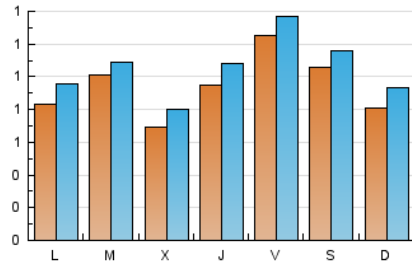

4. Gráficas (Nacional)

4.1 Por día de la semana (promedio)

N. únicos / Visitas (x 100)