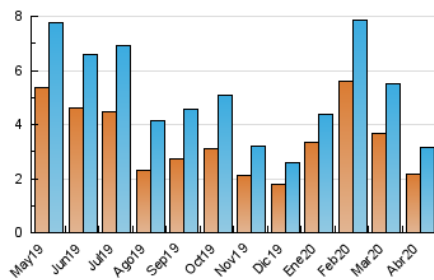

#### 3. Por día del mes (Nacional)

Día	N. únicos	Visitas	Páginas	Día	N. únicos	Visitas	Páginas	Día	N. únicos	Visitas	Páginas
1	63	74	142	11	76	84	130	21	79	89	218
2	75	85	169	12	54	64	104	22	69	83	172
3	98	107	162	13	76	94	137	23	151	167	293
4	85	91	146	14	86	91	154	24	115	134	399
5	66	74	133	15	73	84	150	25	130	140	204
6	87	98	182	16	78	93	150	26	133	149	236
7	77	84	135	17	224	236	307	27	105	123	333
8	59	68	138	18	131	150	225	28	161	173	254
9	67	78	129	19	71	83	150	29	82	90	145
10	64	72	105	20	62	70	99	30	106	117	170

##### 4.1 Por día de la semana (promedio)

N. únicos / Visitas (x 100)

Páginas (x 100)

##### 4.2 Por franja horaria (promedio)

Visitas (x 1000)

Páginas (x 1000)

##### 4.3 Por meses

N. únicos / Visitas (x 1000)

Páginas (x 1000)