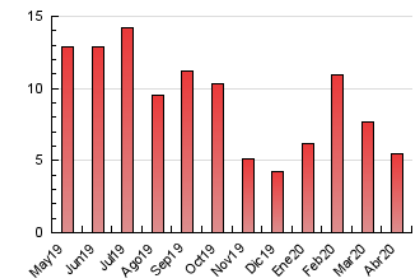

#### 3. Por día del mes (Nacional)

Día	N. únicos	Visitas	Páginas	Día	N. únicos	Visitas	Páginas	Día	N. únicos	Visitas	Páginas
1	63	74	142	11	76	84	130	21	79	89	218
2	75	85	169	12	54	64	104	22	69	83	172
3	98	107	162	13	76	94	137	23	151	167	293
4	85	91	146	14	86	91	154	24	115	134	399
5	66	74	133	15	73	84	150	25	130	140	204
6	87	98	182	16	78	93	150	26	133	149	236
7	77	84	135	17	224	236	307	27	105	123	333
8	59	68	138	18	131	150	225	28	161	173	254
9	67	78	129	19	71	83	150	29	82	90	145
10	64	72	105	20	62	70	99	30	106	117	170

##### 4.1 Por día de la semana (promedio)

N. únicos / Visitas (x 100)

Páginas (x 100)

##### 4.2 Por franja horaria (promedio)

Visitas (x 1000)

Páginas (x 1000)

##### 4.3 Por meses

N. únicos / Visitas (x 1000)

Páginas (x 1000)