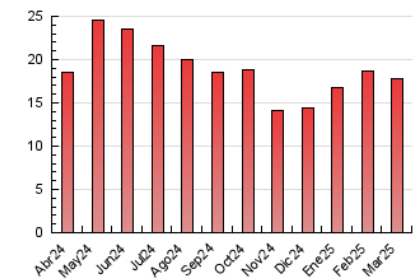

2. Secciones (Nacional)

	PAGINAS	%
HOME	2.417	13.58 %
RESTO	15.376	86.42 %

3. Por día del mes (Nacional)

Día	N. únicos	Visitas	Páginas	Día	N. únicos	Visitas	Páginas	Día	N. únicos	Visitas	Páginas
1	330	356	810	11	125	139	463	21	174	194	795
2	234	260	485	12	99	111	564	22	166	185	537
3	168	190	718	13	96	117	427	23	194	213	392
4	237	272	1.004	14	153	175	711	24	325	377	739
5	182	193	482	15	121	151	561	25	212	241	750
6	156	177	691	16	129	153	298	26	147	173	478
7	109	126	396	17	162	184	509	27	256	279	809
8	248	262	676	18	227	257	478	28	174	190	527
9	314	335	587	19	157	181	338	29	146	166	412
10	205	226	748	20	122	135	414	30	104	117	265
								31	151	172	729

4. Gráficas (Nacional)

4.1 Por día de la semana (promedio)

N. únicos / Visitas (x 100)

Páginas (x 100)

4.2 Por franja horaria (promedio)

Visitas_ (x 1000)

Páginas (x 1000)

4.3 Por meses

N. únicos / Visitas (x 1000)

Páginas (x 1000)

5. Observaciones

Este Medio Electrónico de Comunicación ha sido medido por la herramienta Google Analytics de Google (GA4).

6. Definiciones básicas (Para más información ver Normas Técnicas para el Control de los Medios Electrónicos de Comunicación)