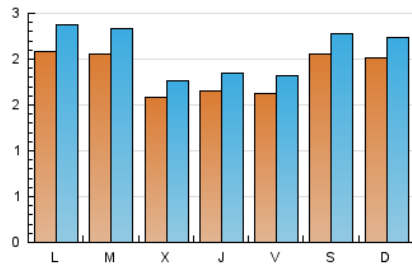

1. Cifras totales y promedios (Nacional e Internacional)

MES - AÑO	NAVEGADORES UNICOS	VISITAS	PAGINAS
Marzo - 2025	4.878	6.483	18.121
PROMEDIO DIARIO	189	211	585
PROMEDIO LUNES-VIERNES	182	205	620
PROMEDIO SABADO-DOMINGO	204	226	510
PAGINAS / VISITAS	2,77		
DURACION MEDIA VISITAS	0:02:19		
TIEMPO INTERACCIÓN MEDIO	0:00:51		

2. Secciones (Nacional e Internacional)

	PAGINAS	%
HOME	2.423	13.37 %
RESTO	15.698	86.63 %

3. Por día del mes (Nacional e Internacional)

Día	N. únicos	Visitas	Páginas	Día	N. únicos	Visitas	Páginas	Día	N. únicos	Visitas	Páginas
1	335	361	821	11	129	143	469	21	197	219	832
2	235	261	486	12	105	118	570	22	171	190	543
3	170	192	720	13	105	126	437	23	211	230	416
4	239	274	1.006	14	157	179	716	24	338	391	758
5	187	200	487	15	123	153	563	25	223	254	762
6	157	178	692	16	135	159	306	26	161	189	502
7	112	129	399	17	171	194	520	27	259	282	812
8	252	267	683	18	234	264	494	28	185	201	545
9	318	339	593	19	177	201	371	29	151	171	419
10	208	229	755	20	139	154	433	30	111	124	273
								31	159	180	738

4. Gráficas (Nacional e Internacional)

4.1 Por día de la semana (promedio)

N. únicos / Visitas (x 100)

Páginas (x 100)

4.2 Por franja horaria (promedio)

Visitas_ (x 1000)

Páginas (x 1000)

4.3 Por meses