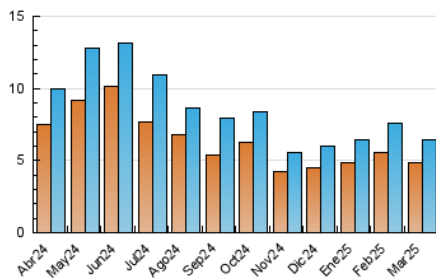

4.3 Por meses

N. únicos / Visitas (x 1000)