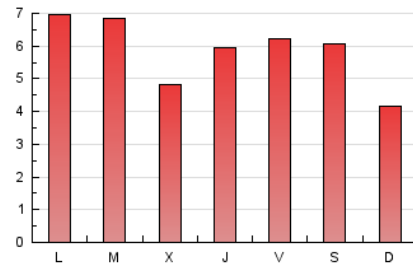

1. Cifras totales y promedios (Nacional e Internacional)

MES - AÑO	NAVEGADORES UNICOS	VISITAS	PAGINAS
Marzo - 2025	4.878	6.483	18.121
PROMEDIO DIARIO	189	211	585
PROMEDIO LUNES-VIERNES	182	205	620
PROMEDIO SABADO-DOMINGO	204	226	510
PAGINAS / VISITAS	2,77		
DURACION MEDIA VISITAS	0:02:19		
TIEMPO INTERACCIÓN MEDIO	0:00:51		

2. Secciones (Nacional e Internacional)

	PAGINAS	%
HOME	2.423	13.37 %
RESTO	15.698	86.63 %

3. Por día del mes (Nacional e Internacional)

Día	N. únicos	Visitas	Páginas	Día	N. únicos	Visitas	Páginas	Día	N. únicos	Visitas	Páginas
1	335	361	821	11	129	143	469	21	197	219	832
2	235	261	486	12	105	118	570	22	171	190	543
3	170	192	720	13	105	126	437	23	211	230	416
4	239	274	1.006	14	157	179	716	24	338	391	758
5	187	200	487	15	123	153	563	25	223	254	762
6	157	178	692	16	135	159	306	26	161	189	502
7	112	129	399	17	171	194	520	27	259	282	812
8	252	267	683	18	234	264	494	28	185	201	545
9	318	339	593	19	177	201	371	29	151	171	419
10	208	229	755	20	139	154	433	30	111	124	273
								31	159	180	738

4. Gráficas (Nacional e Internacional)

4.1 Por día de la semana (promedio)

N. únicos / Visitas (x 100)

Páginas (x 100)

4.2 Por franja horaria (promedio)

Visitas_ (x 1000)

Páginas (x 1000)

4.3 Por meses