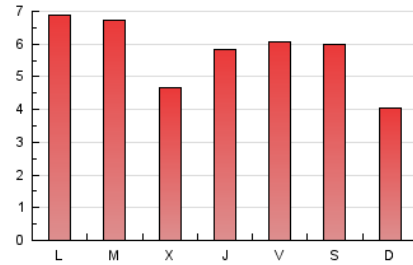

1. Cifras totales y promedios (Nacional)

MES - AÑO	NAVEGADORES UNICOS	VISITAS	PAGINAS
Marzo - 2025	4.653	6.289	17.793
PROMEDIO DIARIO	181	203	574
PROMEDIO LUNES-VIERNES	173	196	608
PROMEDIO SABADO-DOMINGO	199	220	502
PAGINAS / VISITAS	2,82		
DURACION MEDIA VISITAS	0:02:20		
TIEMPO INTERACCIÓN MEDIO	0:00:52		

2. Secciones (Nacional)

	PAGINAS	%
HOME	2.417	13.58 %
RESTO	15.376	86.42 %

3. Por día del mes (Nacional)

Día	N. únicos	Visitas	Páginas	Día	N. únicos	Visitas	Páginas	Día	N. únicos	Visitas	Páginas
1	330	356	810	11	125	139	463	21	174	194	795
2	234	260	485	12	99	111	564	22	166	185	537
3	168	190	718	13	96	117	427	23	194	213	392
4	237	272	1.004	14	153	175	711	24	325	377	739
5	182	193	482	15	121	151	561	25	212	241	750
6	156	177	691	16	129	153	298	26	147	173	478
7	109	126	396	17	162	184	509	27	256	279	809
8	248	262	676	18	227	257	478	28	174	190	527
9	314	335	587	19	157	181	338	29	146	166	412
10	205	226	748	20	122	135	414	30	104	117	265
								31	151	172	729

4. Gráficas (Nacional)

4.1 Por día de la semana (promedio)

N. únicos / Visitas (x 100)

Páginas (x 100)

4.2 Por franja horaria (promedio)

Visitas_ (x 1000)

Páginas (x 1000)

4.3 Por meses