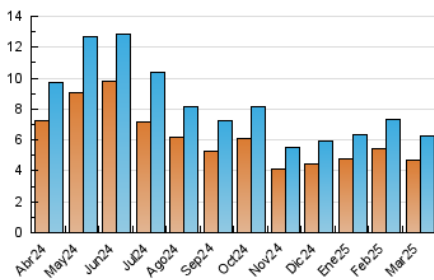

2. Secciones (Nacional)

	PAGINAS	%
HOME	2.417	13.58 %
RESTO	15.376	86.42 %

3. Por día del mes (Nacional)

Día	N. únicos	Visitas	Páginas	Día	N. únicos	Visitas	Páginas	Día	N. únicos	Visitas	Páginas
1	330	356	810	11	125	139	463	21	174	194	795
2	234	260	485	12	99	111	564	22	166	185	537
3	168	190	718	13	96	117	427	23	194	213	392
4	237	272	1.004	14	153	175	711	24	325	377	739
5	182	193	482	15	121	151	561	25	212	241	750
6	156	177	691	16	129	153	298	26	147	173	478
7	109	126	396	17	162	184	509	27	256	279	809
8	248	262	676	18	227	257	478	28	174	190	527
9	314	335	587	19	157	181	338	29	146	166	412
10	205	226	748	20	122	135	414	30	104	117	265
								31	151	172	729

4. Gráficas (Nacional)

4.1 Por día de la semana (promedio)

N. únicos / Visitas (x 100)

Páginas (x 100)

4.2 Por franja horaria (promedio)

Visitas_ (x 1000)

Páginas (x 1000)

4.3 Por meses

N. únicos / Visitas (x 1000)

Páginas (x 1000)

5. Observaciones

Este Medio Electrónico de Comunicación ha sido medido por la herramienta Google Analytics de Google (GA4).

6. Definiciones básicas (Para más información ver Normas Técnicas para el Control de los Medios Electrónicos de Comunicación)

Visita:

Una secuencia ininterrumpida de páginas servidas a un usuario válido. Si dicho usuario no realiza peticiones de páginas en un periodo de tiempo (30 min) la siguiente petición constituirá el inicio de una nueva visita.