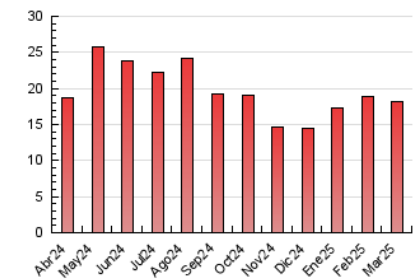

Páginas (x 1000)