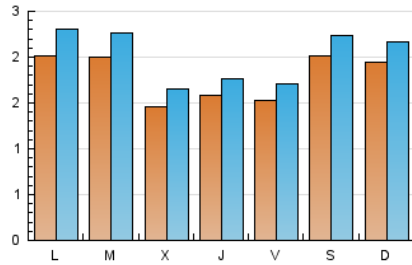

1. Cifras totales y promedios (Nacional)

MES - AÑO	NAVEGADORES UNICOS	VISITAS	PAGINAS
Marzo - 2025	4.653	6.289	17.793
PROMEDIO DIARIO	181	203	574
PROMEDIO LUNES-VIERNES	173	196	608
PROMEDIO SABADO-DOMINGO	199	220	502
PAGINAS / VISITAS	2,82		
DURACION MEDIA VISITAS	0:02:20		
TIEMPO INTERACCIÓN MEDIO	0:00:52		

2. Secciones (Nacional)

	PAGINAS	%
HOME	2.417	13.58 %
RESTO	15.376	86.42 %

3. Por día del mes (Nacional)

Día	N. únicos	Visitas	Páginas	Día	N. únicos	Visitas	Páginas	Día	N. únicos	Visitas	Páginas
1	330	356	810	11	125	139	463	21	174	194	795
2	234	260	485	12	99	111	564	22	166	185	537
3	168	190	718	13	96	117	427	23	194	213	392
4	237	272	1.004	14	153	175	711	24	325	377	739
5	182	193	482	15	121	151	561	25	212	241	750
6	156	177	691	16	129	153	298	26	147	173	478
7	109	126	396	17	162	184	509	27	256	279	809
8	248	262	676	18	227	257	478	28	174	190	527
9	314	335	587	19	157	181	338	29	146	166	412
10	205	226	748	20	122	135	414	30	104	117	265
								31	151	172	729

4. Gráficas (Nacional)

4.1 Por día de la semana (promedio)

N. únicos / Visitas (x 100)

Páginas (x 100)

4.2 Por franja horaria (promedio)

Visitas_ (x 1000)

Páginas (x 1000)

4.3 Por meses