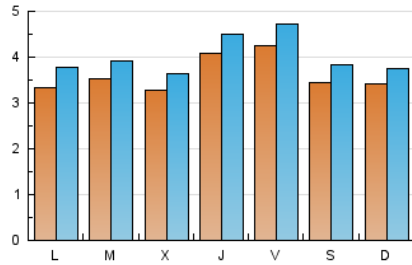

1. Cifras totales y promedios (Nacional)

MES - AÑO	NAVEGADORES UNICOS	VISITAS	PAGINAS
Marzo - 2024	9.570	12.484	24.120
PROMEDIO DIARIO	363	403	778
PROMEDIO LUNES-VIERNES	372	414	815
PROMEDIO SABADO-DOMINGO	343	379	700
PAGINAS / VISITAS	1,93		
DURACION MEDIA VISITAS	0:01:57		
TIEMPO INTERACCIÓN MEDIO	0:00:50		

2. Secciones (Nacional)

	PAGINAS	%
HOME	2.357	9.77 %
RESTO	21.763	90.23 %

3. Por día del mes (Nacional)

Día	N. únicos	Visitas	Páginas	Día	N. únicos	Visitas	Páginas	Día	N. únicos	Visitas	Páginas
1	309	339	863	11	260	292	839	21	577	638	1.171
2	393	425	836	12	376	417	801	22	351	394	622
3	463	489	834	13	346	395	740	23	326	371	722
4	358	402	699	14	278	308	562	24	316	356	592
5	203	226	628	15	335	382	681	25	305	342	784
6	256	285	572	16	293	326	602	26	194	219	383
7	308	331	685	17	306	341	682	27	251	268	426
8	269	306	757	18	409	475	1.317	28	472	517	850
9	293	336	747	19	638	707	1.218	29	859	944	1.565
10	316	351	626	20	464	506	961	30	416	456	764
								31	312	340	591

4. Gráficas (Nacional)

4.1 Por día de la semana (promedio)

N. únicos / Visitas (x 100)

Páginas (x 100)

4.2 Por franja horaria (promedio)

Visitas_ (x 1000)

Páginas (x 1000)

4.3 Por meses