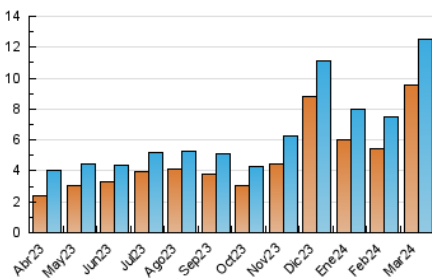

2. Secciones (Nacional)

	PAGINAS	%
HOME	2.357	9.77 %
RESTO	21.763	90.23 %

3. Por día del mes (Nacional)

Día	N. únicos	Visitas	Páginas	Día	N. únicos	Visitas	Páginas	Día	N. únicos	Visitas	Páginas
1	309	339	863	11	260	292	839	21	577	638	1.171
2	393	425	836	12	376	417	801	22	351	394	622
3	463	489	834	13	346	395	740	23	326	371	722
4	358	402	699	14	278	308	562	24	316	356	592
5	203	226	628	15	335	382	681	25	305	342	784
6	256	285	572	16	293	326	602	26	194	219	383
7	308	331	685	17	306	341	682	27	251	268	426
8	269	306	757	18	409	475	1.317	28	472	517	850
9	293	336	747	19	638	707	1.218	29	859	944	1.565
10	316	351	626	20	464	506	961	30	416	456	764
								31	312	340	591

4. Gráficas (Nacional)

4.1 Por día de la semana (promedio)

N. únicos / Visitas (x 100)

Páginas (x 100)

4.2 Por franja horaria (promedio)

Visitas_ (x 1000)

Páginas (x 1000)

4.3 Por meses

N. únicos / Visitas (x 1000)

Páginas (x 1000)

5. Observaciones

Este Medio Electrónico de Comunicación ha sido medido por la herramienta Google Analytics de Google (GA4)

6. Definiciones básicas (Para más información ver Normas Técnicas para el Control de los Medios Electrónicos de Comunicación)

Visita:

Una secuencia ininterrumpida de páginas servidas a un usuario válido. Si dicho usuario no realiza peticiones de páginas en un periodo de tiempo (30 min) la siguiente petición constituirá el inicio de una nueva visita.