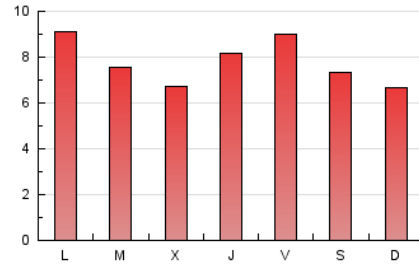

1. Cifras totales y promedios (Nacional)

MES - AÑO	NAVEGADORES UNICOS	VISITAS	PAGINAS
Marzo - 2024	9.570	12.484	24.120
PROMEDIO DIARIO	363	403	778
PROMEDIO LUNES-VIERNES	372	414	815
PROMEDIO SABADO-DOMINGO	343	379	700
PAGINAS / VISITAS	1,93		
DURACION MEDIA VISITAS	0:01:57		
TIEMPO INTERACCIÓN MEDIO	0:00:50		

2. Secciones (Nacional)

	PAGINAS	%
HOME	2.357	9.77 %
RESTO	21.763	90.23 %

3. Por día del mes (Nacional)

Día	N. únicos	Visitas	Páginas	Día	N. únicos	Visitas	Páginas	Día	N. únicos	Visitas	Páginas
1	309	339	863	11	260	292	839	21	577	638	1.171
2	393	425	836	12	376	417	801	22	351	394	622
3	463	489	834	13	346	395	740	23	326	371	722
4	358	402	699	14	278	308	562	24	316	356	592
5	203	226	628	15	335	382	681	25	305	342	784
6	256	285	572	16	293	326	602	26	194	219	383
7	308	331	685	17	306	341	682	27	251	268	426
8	269	306	757	18	409	475	1.317	28	472	517	850
9	293	336	747	19	638	707	1.218	29	859	944	1.565
10	316	351	626	20	464	506	961	30	416	456	764
								31	312	340	591

4. Gráficas (Nacional)

4.1 Por día de la semana (promedio)

N. únicos / Visitas (x 100)

Páginas (x 100)

4.2 Por franja horaria (promedio)

Visitas_ (x 1000)

Páginas (x 1000)

4.3 Por meses