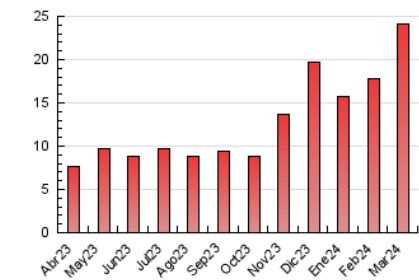

Páginas (x 1000)