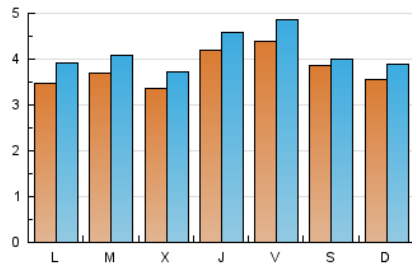

1. Cifras totales y promedios (Nacional e Internacional)

MES - AÑO	NAVEGADORES UNICOS	VISITAS	PAGINAS
Marzo - 2024	9.993	12.904	28.370
PROMEDIO DIARIO	380	416	915
PROMEDIO LUNES-VIERNES	384	426	834
PROMEDIO SABADO-DOMINGO	371	395	1.087
PAGINAS / VISITAS	2,20		
DURACION MEDIA VISITAS	0:01:56		
TIEMPO INTERACCIÓN MEDIO	0:00:55		

2. Secciones (Nacional e Internacional)

	PAGINAS	%
HOME	6.087	21.46 %
RESTO	22.283	78.54 %

3. Por día del mes (Nacional e Internacional)

Día	N. únicos	Visitas	Páginas	Día	N. únicos	Visitas	Páginas	Día	N. únicos	Visitas	Páginas
1	317	348	874	11	282	314	876	21	596	657	1.192
2	440	473	885	12	393	434	819	22	367	410	643
3	501	527	876	13	351	400	783	23	445	374	4.415
4	368	414	712	14	286	317	575	24	325	366	605
5	220	243	647	15	351	399	710	25	316	353	795
6	262	291	578	16	302	335	611	26	204	229	399
7	317	340	701	17	311	347	690	27	253	270	431
8	282	319	775	18	424	490	1.335	28	476	521	854
9	301	345	757	19	657	726	1.241	29	872	957	1.580
10	325	360	635	20	480	522	985	30	435	475	792
								31	320	348	599

4. Gráficas (Nacional e Internacional)

4.1 Por día de la semana (promedio)

N. únicos / Visitas (x 100)

Páginas (x 100)

4.2 Por franja horaria (promedio)

Visitas_ (x 1000)

Páginas (x 1000)

4.3 Por meses