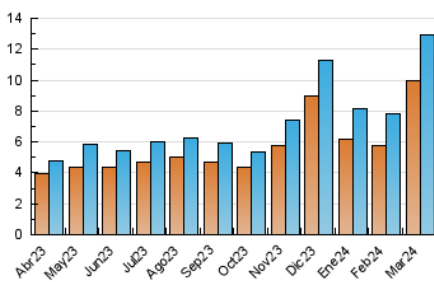

4.3 Por meses

N. únicos / Visitas (x 1000)