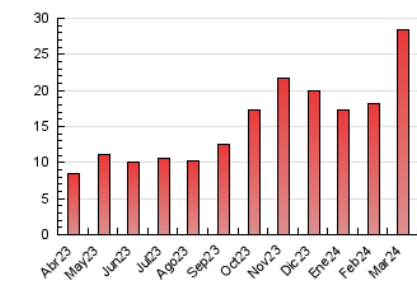

Páginas (x 1000)