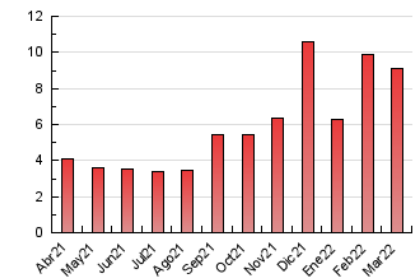

Páginas (x 1000)