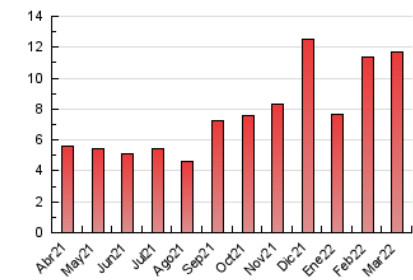

Páginas (x 1000)