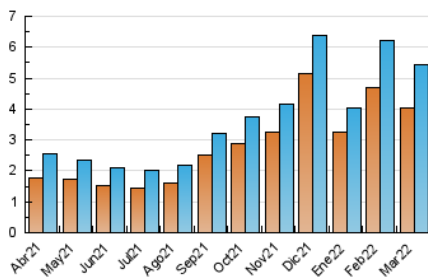

4.3 Por meses

N. únicos / Visitas (x 1000)