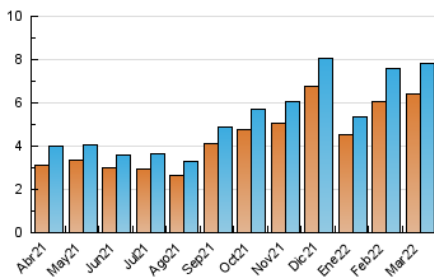

4.3 Por meses

N. únicos / Visitas (x 1000)