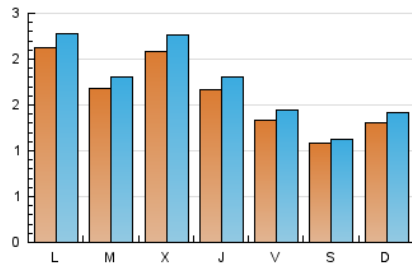

1. Cifras totales y promedios (Nacional)

| MES - AÑO | NAVEGADORES UNICOS | VISITAS | PAGINAS |
|--------------------------------|--------------------|------------|------------|
| Marzo - 2022 | 4.045 | 5.449 | 9.116 |
| PROMEDIO DIARIO | 163 | 176 | 294 |
| PROMEDIO LUNES-VIERNES | 178 | 193 | 325 |
| PROMEDIO SABADO-DOMINGO | 119 | 127 | 205 |
| PAGINAS / VISITAS | 1,67 | | |
| DURACION MEDIA VISITAS | 0:00:49 | | |
| DURACION MEDIA PAGINAS | 0:01:13 | | |

2. Secciones (Nacional)

| | PAGINAS | % |
|--------------|---------|---------|
| HOME | 893 | 9.80 % |
| RESTO | 8.223 | 90.20 % |

3. Por día del mes (Nacional)

| Día | N. únicos | Visitas | Páginas | Día | N. únicos | Visitas | Páginas | Día | N. únicos | Visitas | Páginas |
|-----|-----------|---------|---------|-----|-----------|---------|---------|-----|-----------|---------|---------|
| 1 | 120 | 126 | 337 | 11 | 180 | 204 | 498 | 21 | 173 | 204 | 317 |
| 2 | 154 | 163 | 306 | 12 | 134 | 137 | 179 | 22 | 183 | 207 | 415 |
| 3 | 142 | 156 | 245 | 13 | 176 | 196 | 264 | 23 | 308 | 341 | 453 |
| 4 | 110 | 118 | 133 | 14 | 356 | 376 | 505 | 24 | 188 | 197 | 358 |
| 5 | 116 | 121 | 231 | 15 | 177 | 189 | 343 | 25 | 151 | 168 | 332 |
| 6 | 109 | 121 | 160 | 16 | 120 | 134 | 180 | 26 | 98 | 103 | 161 |
| 7 | 124 | 128 | 170 | 17 | 112 | 122 | 261 | 27 | 105 | 112 | 254 |
| 8 | 136 | 143 | 307 | 18 | 89 | 91 | 138 | 28 | 196 | 204 | 298 |
| 9 | 202 | 222 | 386 | 19 | 83 | 89 | 223 | 29 | 226 | 242 | 367 |
| 10 | 203 | 234 | 547 | 20 | 132 | 140 | 166 | 30 | 259 | 270 | 346 |
| | | | | 31 | 184 | 191 | 236 | | | | |

4. Gráficas (Nacional)

4.1 Por día de la semana (promedio)

N. únicos / Visitas (x 100)

Páginas (x 100)

4.2 Por franja horaria (promedio)

Visitas (x 1000)

Páginas (x 1000)

4.3 Por meses