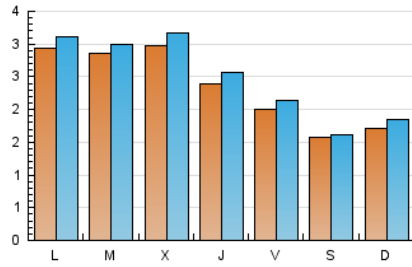

1. Cifras totales y promedios (Nacional e Internacional)

| MES - AÑO | NAVEGADORES UNICOS | VISITAS | PAGINAS |
|--------------------------------|--------------------|------------|------------|
| Marzo - 2022 | 6.440 | 7.847 | 11.682 |
| PROMEDIO DIARIO | 239 | 253 | 377 |
| PROMEDIO LUNES-VIERNES | 265 | 281 | 420 |
| PROMEDIO SABADO-DOMINGO | 164 | 173 | 254 |
| PAGINAS / VISITAS | 1,49 | | |
| DURACION MEDIA VISITAS | 0:00:38 | | |
| DURACION MEDIA PAGINAS | 0:01:17 | | |

2. Secciones (Nacional e Internacional)

| | PAGINAS | % |
|--------------|---------|---------|
| HOME | 1.038 | 8.89 % |
| RESTO | 10.644 | 91.11 % |

3. Por día del mes (Nacional e Internacional)

| Día | N. únicos | Visitas | Páginas | Día | N. únicos | Visitas | Páginas | Día | N. únicos | Visitas | Páginas |
|-----|-----------|---------|---------|-----|-----------|---------|---------|-----|-----------|---------|---------|
| 1 | 195 | 201 | 416 | 11 | 231 | 257 | 552 | 21 | 308 | 342 | 470 |
| 2 | 219 | 230 | 374 | 12 | 167 | 171 | 215 | 22 | 428 | 457 | 684 |
| 3 | 203 | 218 | 308 | 13 | 215 | 236 | 307 | 23 | 462 | 499 | 630 |
| 4 | 167 | 176 | 194 | 14 | 430 | 450 | 580 | 24 | 294 | 308 | 485 |
| 5 | 172 | 177 | 293 | 15 | 266 | 280 | 439 | 25 | 223 | 240 | 405 |
| 6 | 140 | 153 | 199 | 16 | 211 | 228 | 280 | 26 | 160 | 167 | 229 |
| 7 | 165 | 169 | 214 | 17 | 181 | 192 | 334 | 27 | 141 | 148 | 290 |
| 8 | 222 | 229 | 398 | 18 | 177 | 182 | 232 | 28 | 273 | 281 | 380 |
| 9 | 266 | 286 | 455 | 19 | 128 | 134 | 271 | 29 | 315 | 334 | 465 |
| 10 | 273 | 305 | 623 | 20 | 189 | 198 | 225 | 30 | 330 | 341 | 424 |
| | | | | | | | | 31 | 251 | 258 | 311 |

4. Gráficas (Nacional e Internacional)

4.1 Por día de la semana (promedio)

N. únicos / Visitas (x 100)

Páginas (x 100)

4.2 Por franja horaria (promedio)

Visitas (x 1000)

Páginas (x 1000)

4.3 Por meses