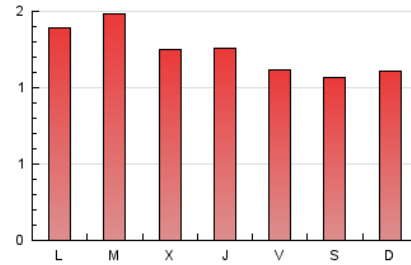

1. Cifras totales y promedios (Nacional)

MES - AÑO	NAVEGADORES UNICOS	VISITAS	PAGINAS
Marzo - 2021	1.837	2.452	3.885
PROMEDIO DIARIO	72	79	125
PROMEDIO LUNES-VIERNES	76	83	131
PROMEDIO SABADO-DOMINGO	62	68	109
PAGINAS / VISITAS	1,58		
DURACION MEDIA VISITAS	0:00:55		
DURACION MEDIA PAGINAS	0:01:35		

2. Secciones (Nacional)

	PAGINAS	%
HOME	863	22.21 %
RESTO	3.022	77.79 %

3. Por día del mes (Nacional)

Día	N. únicos	Visitas	Páginas	Día	N. únicos	Visitas	Páginas	Día	N. únicos	Visitas	Páginas
1	87	100	164	11	75	83	122	21	69	81	146
2	80	91	153	12	64	67	91	22	82	88	120
3	65	75	128	13	36	40	127	23	68	74	113
4	47	54	104	14	40	48	76	24	69	76	124
5	50	53	82	15	74	83	161	25	65	72	161
6	88	97	139	16	61	70	100	26	103	111	152
7	64	75	131	17	72	75	104	27	79	81	99
8	67	71	125	18	60	62	118	28	67	69	92
9	58	70	104	19	74	81	121	29	79	83	126
10	67	71	131	20	51	51	64	30	184	195	268
								31	99	105	139

4. Gráficas (Nacional)

4.1 Por día de la semana (promedio)

N. únicos / Visitas (x 100)

Páginas (x 100)

4.2 Por franja horaria (promedio)

Visitas (x 1000)

Páginas (x 1000)

4.3 Por meses