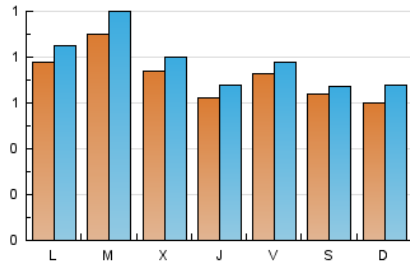

1. Cifras totales y promedios (Nacional)

MES - AÑO	NAVEGADORES UNICOS	VISITAS	PAGINAS
Marzo - 2021	1.837	2.452	3.885
PROMEDIO DIARIO	72	79	125
PROMEDIO LUNES-VIERNES	76	83	131
PROMEDIO SABADO-DOMINGO	62	68	109
PAGINAS / VISITAS	1,58		
DURACION MEDIA VISITAS	0:00:55		
DURACION MEDIA PAGINAS	0:01:35		

2. Secciones (Nacional)

	PAGINAS	%
HOME	863	22.21 %
RESTO	3.022	77.79 %

3. Por día del mes (Nacional)

Día	N. únicos	Visitas	Páginas	Día	N. únicos	Visitas	Páginas	Día	N. únicos	Visitas	Páginas
1	87	100	164	11	75	83	122	21	69	81	146
2	80	91	153	12	64	67	91	22	82	88	120
3	65	75	128	13	36	40	127	23	68	74	113
4	47	54	104	14	40	48	76	24	69	76	124
5	50	53	82	15	74	83	161	25	65	72	161
6	88	97	139	16	61	70	100	26	103	111	152
7	64	75	131	17	72	75	104	27	79	81	99
8	67	71	125	18	60	62	118	28	67	69	92
9	58	70	104	19	74	81	121	29	79	83	126
10	67	71	131	20	51	51	64	30	184	195	268
								31	99	105	139

4. Gráficas (Nacional)

4.1 Por día de la semana (promedio)

N. únicos / Visitas (x 100)

Páginas (x 100)

4.2 Por franja horaria (promedio)

Visitas (x 1000)

Páginas (x 1000)

4.3 Por meses