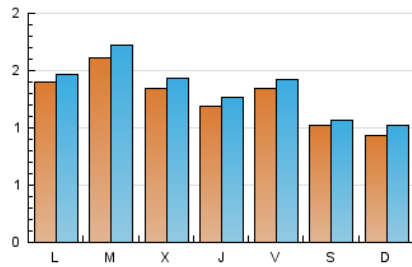

1. Cifras totales y promedios (Nacional e Internacional)

MES - AÑO	NAVEGADORES UNICOS	VISITAS	PAGINAS
Marzo - 2021	3.539	4.217	5.726
PROMEDIO DIARIO	128	136	185
PROMEDIO LUNES-VIERNES	139	147	198
PROMEDIO SABADO-DOMINGO	98	104	147
PAGINAS / VISITAS	1,36		
DURACION MEDIA VISITAS	0:00:37		
DURACION MEDIA PAGINAS	0:01:45		

2. Secciones (Nacional e Internacional)

	PAGINAS	%
HOME	960	16.77 %
RESTO	4.766	83.23 %

3. Por día del mes (Nacional e Internacional)

Día	N. únicos	Visitas	Páginas	Día	N. únicos	Visitas	Páginas	Día	N. únicos	Visitas	Páginas
1	146	160	227	11	114	122	162	21	132	145	212
2	140	151	219	12	109	112	137	22	186	192	228
3	120	130	187	13	79	83	170	23	176	187	231
4	100	108	163	14	60	68	96	24	149	158	207
5	106	112	141	15	131	140	218	25	149	157	253
6	130	140	188	16	124	135	168	26	189	198	240
7	89	100	156	17	136	141	177	27	112	115	134
8	110	115	170	18	114	119	178	28	91	93	116
9	113	128	168	19	135	144	186	29	125	130	174
10	122	129	190	20	87	88	103	30	250	261	336
								31	150	156	191

4. Gráficas (Nacional e Internacional)

4.1 Por día de la semana (promedio)

N. únicos / Visitas (x 100)

Páginas (x 100)

4.2 Por franja horaria (promedio)

Visitas (x 1000)

Páginas (x 1000)

4.3 Por meses