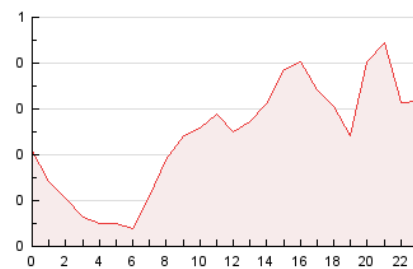

2. Secciones (Nacional e Internacional)

	PAGINAS	%
HOME	960	16.77 %
RESTO	4.766	83.23 %

3. Por día del mes (Nacional e Internacional)

Día	N. únicos	Visitas	Páginas	Día	N. únicos	Visitas	Páginas	Día	N. únicos	Visitas	Páginas
1	146	160	227	11	114	122	162	21	132	145	212
2	140	151	219	12	109	112	137	22	186	192	228
3	120	130	187	13	79	83	170	23	176	187	231
4	100	108	163	14	60	68	96	24	149	158	207
5	106	112	141	15	131	140	218	25	149	157	253
6	130	140	188	16	124	135	168	26	189	198	240
7	89	100	156	17	136	141	177	27	112	115	134
8	110	115	170	18	114	119	178	28	91	93	116
9	113	128	168	19	135	144	186	29	125	130	174
10	122	129	190	20	87	88	103	30	250	261	336
								31	150	156	191

4. Gráficas (Nacional e Internacional)

4.1 Por día de la semana (promedio)

N. únicos / Visitas (x 100)

Páginas (x 100)

4.2 Por franja horaria (promedio)

Visitas (x 1000)

Páginas (x 1000)

4.3 Por meses