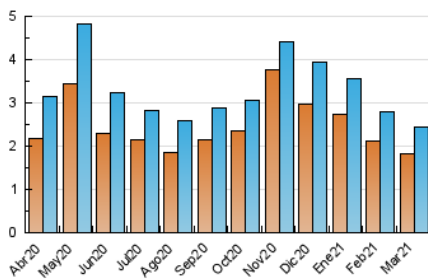

1. Cifras totales y promedios (Nacional)

MES - AÑO	NAVEGADORES UNICOS	VISITAS	PAGINAS
Marzo - 2021	1.837	2.452	3.885
PROMEDIO DIARIO	72	79	125
PROMEDIO LUNES-VIERNES	76	83	131
PROMEDIO SABADO-DOMINGO	62	68	109
PAGINAS / VISITAS	1,58		
DURACION MEDIA VISITAS	0:00:55		
DURACION MEDIA PAGINAS	0:01:35		

2. Secciones (Nacional)

	PAGINAS	%
HOME	863	22.21 %
RESTO	3.022	77.79 %

3. Por día del mes (Nacional)

Día	N. únicos	Visitas	Páginas	Día	N. únicos	Visitas	Páginas	Día	N. únicos	Visitas	Páginas
1	87	100	164	11	75	83	122	21	69	81	146
2	80	91	153	12	64	67	91	22	82	88	120
3	65	75	128	13	36	40	127	23	68	74	113
4	47	54	104	14	40	48	76	24	69	76	124
5	50	53	82	15	74	83	161	25	65	72	161
6	88	97	139	16	61	70	100	26	103	111	152
7	64	75	131	17	72	75	104	27	79	81	99
8	67	71	125	18	60	62	118	28	67	69	92
9	58	70	104	19	74	81	121	29	79	83	126
10	67	71	131	20	51	51	64	30	184	195	268
								31	99	105	139

4. Gráficas (Nacional)

4.1 Por día de la semana (promedio)

N. únicos / Visitas (x 100)

Páginas (x 100)

4.2 Por franja horaria (promedio)

Visitas (x 1000)

Páginas (x 1000)

4.3 Por meses

N. únicos / Visitas (x 1000)

Páginas (x 1000)

5. Observaciones

Este Medio Electrónico de Comunicación ha sido medido por la herramienta Google Analytics de Google

6. Definiciones básicas (Para más información ver Normas Técnicas para el Control de los Medios Electrónicos de Comunicación)