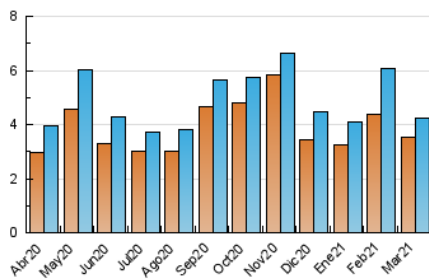

4.3 Por meses

N. únicos / Visitas (x 1000)