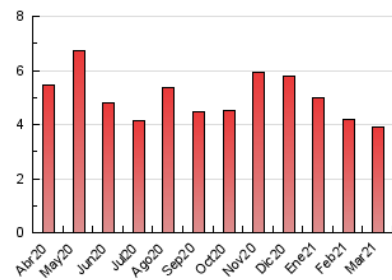

Páginas (x 1000)