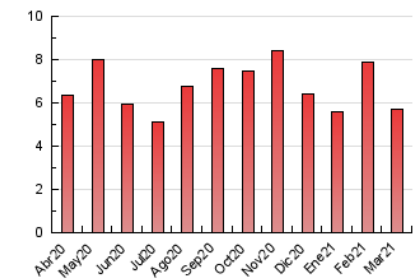

Páginas (x 1000)