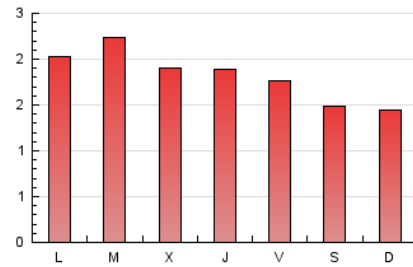

1. Cifras totales y promedios (Nacional e Internacional)

MES - AÑO	NAVEGADORES UNICOS	VISITAS	PAGINAS
Marzo - 2021	3.539	4.217	5.726
PROMEDIO DIARIO	128	136	185
PROMEDIO LUNES-VIERNES	139	147	198
PROMEDIO SABADO-DOMINGO	98	104	147
PAGINAS / VISITAS	1,36		
DURACION MEDIA VISITAS	0:00:37		
DURACION MEDIA PAGINAS	0:01:45		

2. Secciones (Nacional e Internacional)

	PAGINAS	%
HOME	960	16.77 %
RESTO	4.766	83.23 %

3. Por día del mes (Nacional e Internacional)

Día	N. únicos	Visitas	Páginas	Día	N. únicos	Visitas	Páginas	Día	N. únicos	Visitas	Páginas
1	146	160	227	11	114	122	162	21	132	145	212
2	140	151	219	12	109	112	137	22	186	192	228
3	120	130	187	13	79	83	170	23	176	187	231
4	100	108	163	14	60	68	96	24	149	158	207
5	106	112	141	15	131	140	218	25	149	157	253
6	130	140	188	16	124	135	168	26	189	198	240
7	89	100	156	17	136	141	177	27	112	115	134
8	110	115	170	18	114	119	178	28	91	93	116
9	113	128	168	19	135	144	186	29	125	130	174
10	122	129	190	20	87	88	103	30	250	261	336
								31	150	156	191

4. Gráficas (Nacional e Internacional)

4.1 Por día de la semana (promedio)

N. únicos / Visitas (x 100)

Páginas (x 100)

4.2 Por franja horaria (promedio)

Visitas (x 1000)

Páginas (x 1000)

4.3 Por meses