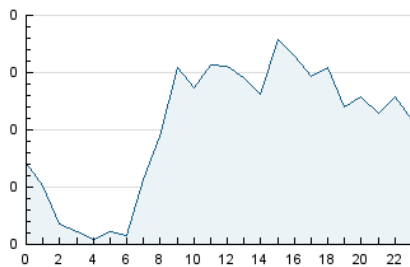

2. Secciones (Nacional)

	PAGINAS	%
HOME	863	22.21 %
RESTO	3.022	77.79 %

3. Por día del mes (Nacional)

Día	N. únicos	Visitas	Páginas	Día	N. únicos	Visitas	Páginas	Día	N. únicos	Visitas	Páginas
1	87	100	164	11	75	83	122	21	69	81	146
2	80	91	153	12	64	67	91	22	82	88	120
3	65	75	128	13	36	40	127	23	68	74	113
4	47	54	104	14	40	48	76	24	69	76	124
5	50	53	82	15	74	83	161	25	65	72	161
6	88	97	139	16	61	70	100	26	103	111	152
7	64	75	131	17	72	75	104	27	79	81	99
8	67	71	125	18	60	62	118	28	67	69	92
9	58	70	104	19	74	81	121	29	79	83	126
10	67	71	131	20	51	51	64	30	184	195	268
								31	99	105	139

4. Gráficas (Nacional)

4.1 Por día de la semana (promedio)

N. únicos / Visitas (x 100)

Páginas (x 100)

4.2 Por franja horaria (promedio)

Visitas (x 1000)

Páginas (x 1000)

4.3 Por meses