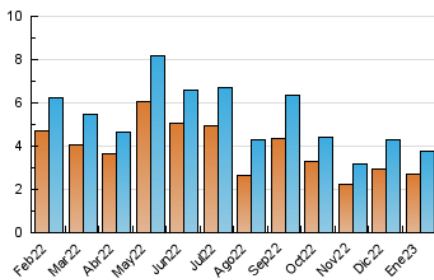

2. Secciones (Nacional)

| | PAGINAS | % |
|--------------|---------|---------|
| HOME | 975 | 10.87 % |
| RESTO | 7.995 | 89.13 % |

3. Por día del mes (Nacional)

| Día | N. únicos | Visitas | Páginas | Día | N. únicos | Visitas | Páginas | Día | N. únicos | Visitas | Páginas |
|-----|-----------|---------|---------|-----|-----------|---------|---------|-----|-----------|---------|---------|
| 1 | 78 | 83 | 192 | 11 | 133 | 140 | 412 | 21 | 107 | 118 | 288 |
| 2 | 71 | 78 | 197 | 12 | 77 | 82 | 255 | 22 | 159 | 183 | 365 |
| 3 | 52 | 62 | 136 | 13 | 98 | 107 | 255 | 23 | 95 | 106 | 291 |
| 4 | 128 | 146 | 255 | 14 | 54 | 59 | 131 | 24 | 96 | 113 | 217 |
| 5 | 99 | 107 | 232 | 15 | 81 | 84 | 123 | 25 | 99 | 121 | 508 |
| 6 | 127 | 135 | 240 | 16 | 83 | 94 | 176 | 26 | 183 | 202 | 501 |
| 7 | 78 | 82 | 172 | 17 | 127 | 145 | 330 | 27 | 108 | 116 | 365 |
| 8 | 187 | 203 | 435 | 18 | 82 | 93 | 326 | 28 | 67 | 70 | 197 |
| 9 | 223 | 231 | 448 | 19 | 121 | 135 | 264 | 29 | 66 | 73 | 225 |
| 10 | 235 | 251 | 596 | 20 | 112 | 122 | 323 | 30 | 112 | 138 | 298 |
| | | | | | | | | 31 | 90 | 101 | 217 |

4. Gráficas (Nacional)

4.1 Por día de la semana (promedio)

N. únicos / Visitas (x 100)

Páginas (x 100)

4.2 Por franja horaria (promedio)

Visitas_ (x 1000)

Páginas (x 1000)

4.3 Por meses

N. únicos / Visitas (x 1000)

Páginas (x 1000)

5. Observaciones

Este Medio Electrónico de Comunicación ha sido medido por la herramienta Google Analytics de Google (Universal Analytics)

6. Definiciones básicas (Para más información ver Normas Técnicas para el Control de los Medios Electrónicos de Comunicación)

Visita:

Una secuencia ininterrumpida de páginas servidas a un usuario válido. Si dicho usuario no realiza peticiones de páginas en un periodo de tiempo (30 min) la siguiente petición constituirá el inicio de una nueva visita.