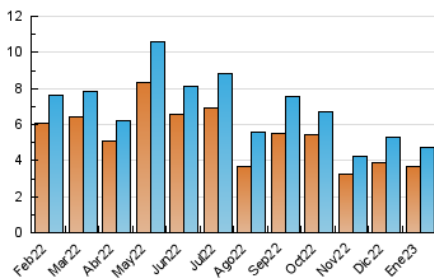

4.3 Por meses

N. únicos / Visitas (x 1000)