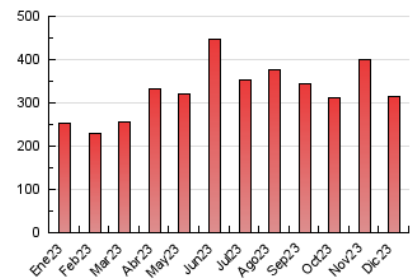

Páginas (x 1000)