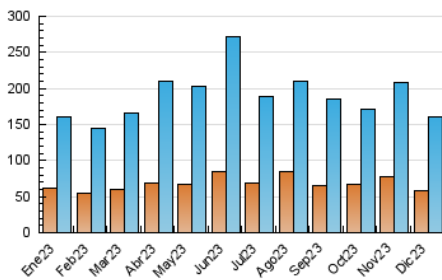

4.3 Por meses

N. únicos / Visitas (x 1000)