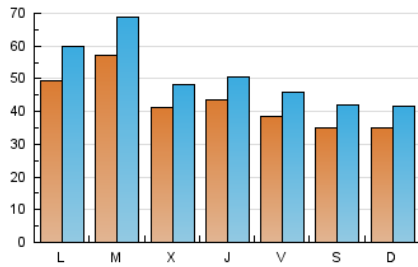

1. Cifras totales y promedios (Nacional)

MES - AÑO	NAVEGADORES UNICOS	VISITAS	PAGINAS
Diciembre - 2023	54.013	155.625	302.732
PROMEDIO DIARIO	4.224	5.020	9.766
PROMEDIO LUNES-VIERNES	4.566	5.422	10.409
PROMEDIO SABADO-DOMINGO	3.506	4.177	8.413
PAGINAS / VISITAS	1,95		
DURACION MEDIA VISITAS	0:02:19		
TIEMPO INTERACCIÓN MEDIO	0:03:11		

2. Secciones (Nacional)

	PAGINAS	%
HOME	60.384	19.95 %
RESTO	242.348	80.05 %

3. Por día del mes (Nacional)

Día	N. únicos	Visitas	Páginas	Día	N. únicos	Visitas	Páginas	Día	N. únicos	Visitas	Páginas
1	5.075	6.197	11.761	11	4.825	5.730	11.213	21	3.602	4.307	8.123
2	4.047	4.805	10.155	12	5.843	6.873	13.599	22	3.314	4.022	8.257
3	3.989	4.802	10.001	13	4.341	5.012	9.811	23	3.545	4.338	8.828
4	6.631	8.092	15.317	14	3.623	4.289	8.207	24	2.309	2.735	5.634
5	7.355	9.207	17.191	15	3.284	3.890	6.984	25	2.751	3.272	6.469
6	4.430	5.138	9.546	16	3.444	4.140	7.667	26	5.580	6.448	11.814
7	3.618	4.123	8.480	17	5.116	6.080	12.923	27	4.267	5.068	9.332
8	3.268	3.795	7.111	18	5.524	6.920	13.483	28	6.545	7.429	13.459
9	3.695	4.418	8.379	19	4.159	5.021	11.308	29	4.328	4.945	8.890
10	3.326	3.922	7.935	20	3.513	4.077	8.244	30	2.825	3.235	6.312
								31	2.766	3.295	6.299

4. Gráficas (Nacional)

4.1 Por día de la semana (promedio)

N. únicos / Visitas (x 100)

Páginas (x 100)

4.2 Por franja horaria (promedio)

Visitas_ (x 1000)

Páginas (x 1000)

4.3 Por meses