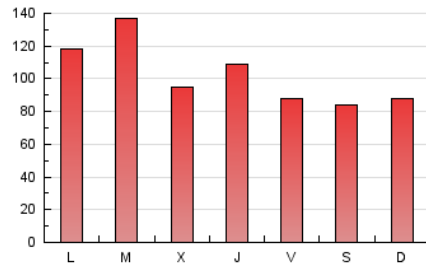

1. Cifras totales y promedios (Nacional e Internacional)

MES - AÑO	NAVEGADORES UNICOS	VISITAS	PAGINAS
Diciembre - 2023	58.791	160.974	313.679
PROMEDIO DIARIO	4.390	5.193	10.119
PROMEDIO LUNES-VIERNES	4.749	5.612	10.847
PROMEDIO SABADO-DOMINGO	3.637	4.313	8.588
PAGINAS / VISITAS	1,95		
DURACION MEDIA VISITAS	0:02:18		
TIEMPO INTERACCIÓN MEDIO	0:02:59		

2. Secciones (Nacional e Internacional)

	PAGINAS	%
HOME	61.277	19.53 %
RESTO	252.402	80.47 %

3. Por día del mes (Nacional e Internacional)

Día	N. únicos	Visitas	Páginas	Día	N. únicos	Visitas	Páginas	Día	N. únicos	Visitas	Páginas
1	5.202	6.324	11.933	11	5.071	5.971	11.487	21	3.771	4.497	8.316
2	4.157	4.936	10.323	12	5.985	7.029	13.809	22	3.437	4.167	8.419
3	4.186	5.038	10.261	13	4.479	5.169	9.993	23	3.695	4.504	9.011
4	6.790	8.270	15.563	14	3.798	4.501	8.470	24	2.381	2.811	5.761
5	7.567	9.391	17.485	15	3.533	4.175	7.283	25	2.819	3.340	6.569
6	4.645	5.372	9.862	16	3.567	4.250	7.815	26	5.698	6.565	11.956
7	3.864	4.406	8.792	17	5.294	6.244	13.145	27	4.476	5.310	9.599
8	3.406	3.938	7.268	18	5.740	7.165	13.744	28	6.854	7.613	18.055
9	3.767	4.497	8.471	19	4.400	5.286	11.619	29	4.505	5.129	9.136
10	3.415	4.012	8.073	20	3.681	4.227	8.438	30	2.937	3.351	6.475
								31	2.972	3.486	6.548

4. Gráficas (Nacional e Internacional)

4.1 Por día de la semana (promedio)

N. únicos / Visitas (x 100)

Páginas (x 100)

4.2 Por franja horaria (promedio)

Visitas_ (x 1000)

Páginas (x 1000)

4.3 Por meses