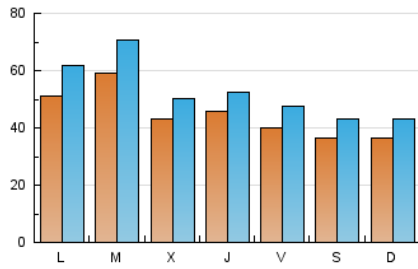

1. Cifras totales y promedios (Nacional e Internacional)

MES - AÑO	NAVEGADORES UNICOS	VISITAS	PAGINAS
Diciembre - 2023	58.791	160.974	313.679
PROMEDIO DIARIO	4.390	5.193	10.119
PROMEDIO LUNES-VIERNES	4.749	5.612	10.847
PROMEDIO SABADO-DOMINGO	3.637	4.313	8.588
PAGINAS / VISITAS	1,95		
DURACION MEDIA VISITAS	0:02:18		
TIEMPO INTERACCIÓN MEDIO	0:02:59		

2. Secciones (Nacional e Internacional)

	PAGINAS	%
HOME	61.277	19.53 %
RESTO	252.402	80.47 %

3. Por día del mes (Nacional e Internacional)

Día	N. únicos	Visitas	Páginas	Día	N. únicos	Visitas	Páginas	Día	N. únicos	Visitas	Páginas
1	5.202	6.324	11.933	11	5.071	5.971	11.487	21	3.771	4.497	8.316
2	4.157	4.936	10.323	12	5.985	7.029	13.809	22	3.437	4.167	8.419
3	4.186	5.038	10.261	13	4.479	5.169	9.993	23	3.695	4.504	9.011
4	6.790	8.270	15.563	14	3.798	4.501	8.470	24	2.381	2.811	5.761
5	7.567	9.391	17.485	15	3.533	4.175	7.283	25	2.819	3.340	6.569
6	4.645	5.372	9.862	16	3.567	4.250	7.815	26	5.698	6.565	11.956
7	3.864	4.406	8.792	17	5.294	6.244	13.145	27	4.476	5.310	9.599
8	3.406	3.938	7.268	18	5.740	7.165	13.744	28	6.854	7.613	18.055
9	3.767	4.497	8.471	19	4.400	5.286	11.619	29	4.505	5.129	9.136
10	3.415	4.012	8.073	20	3.681	4.227	8.438	30	2.937	3.351	6.475
								31	2.972	3.486	6.548

4. Gráficas (Nacional e Internacional)

4.1 Por día de la semana (promedio)

N. únicos / Visitas (x 100)

Páginas (x 100)

4.2 Por franja horaria (promedio)

Visitas_ (x 1000)

Páginas (x 1000)

4.3 Por meses