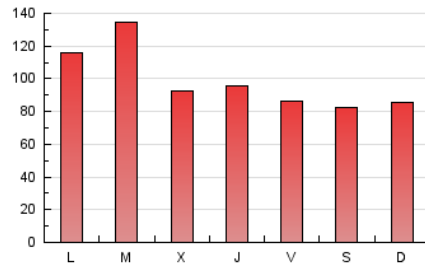

1. Cifras totales y promedios (Nacional)

MES - AÑO	NAVEGADORES UNICOS	VISITAS	PAGINAS
Diciembre - 2023	54.013	155.625	302.732
PROMEDIO DIARIO	4.224	5.020	9.766
PROMEDIO LUNES-VIERNES	4.566	5.422	10.409
PROMEDIO SABADO-DOMINGO	3.506	4.177	8.413
PAGINAS / VISITAS	1,95		
DURACION MEDIA VISITAS	0:02:19		
TIEMPO INTERACCIÓN MEDIO	0:03:11		

2. Secciones (Nacional)

	PAGINAS	%
HOME	60.384	19.95 %
RESTO	242.348	80.05 %

3. Por día del mes (Nacional)

Día	N. únicos	Visitas	Páginas	Día	N. únicos	Visitas	Páginas	Día	N. únicos	Visitas	Páginas
1	5.075	6.197	11.761	11	4.825	5.730	11.213	21	3.602	4.307	8.123
2	4.047	4.805	10.155	12	5.843	6.873	13.599	22	3.314	4.022	8.257
3	3.989	4.802	10.001	13	4.341	5.012	9.811	23	3.545	4.338	8.828
4	6.631	8.092	15.317	14	3.623	4.289	8.207	24	2.309	2.735	5.634
5	7.355	9.207	17.191	15	3.284	3.890	6.984	25	2.751	3.272	6.469
6	4.430	5.138	9.546	16	3.444	4.140	7.667	26	5.580	6.448	11.814
7	3.618	4.123	8.480	17	5.116	6.080	12.923	27	4.267	5.068	9.332
8	3.268	3.795	7.111	18	5.524	6.920	13.483	28	6.545	7.429	13.459
9	3.695	4.418	8.379	19	4.159	5.021	11.308	29	4.328	4.945	8.890
10	3.326	3.922	7.935	20	3.513	4.077	8.244	30	2.825	3.235	6.312
								31	2.766	3.295	6.299

4. Gráficas (Nacional)

4.1 Por día de la semana (promedio)

N. únicos / Visitas (x 100)

Páginas (x 100)

4.2 Por franja horaria (promedio)

Visitas_ (x 1000)

Páginas (x 1000)

4.3 Por meses