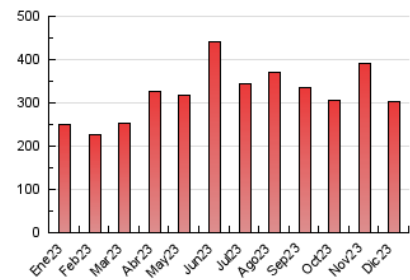

2. Secciones (Nacional)

	PAGINAS	%
HOME	60.384	19.95 %
RESTO	242.348	80.05 %

3. Por día del mes (Nacional)

Día	N. únicos	Visitas	Páginas	Día	N. únicos	Visitas	Páginas	Día	N. únicos	Visitas	Páginas
1	5.075	6.197	11.761	11	4.825	5.730	11.213	21	3.602	4.307	8.123
2	4.047	4.805	10.155	12	5.843	6.873	13.599	22	3.314	4.022	8.257
3	3.989	4.802	10.001	13	4.341	5.012	9.811	23	3.545	4.338	8.828
4	6.631	8.092	15.317	14	3.623	4.289	8.207	24	2.309	2.735	5.634
5	7.355	9.207	17.191	15	3.284	3.890	6.984	25	2.751	3.272	6.469
6	4.430	5.138	9.546	16	3.444	4.140	7.667	26	5.580	6.448	11.814
7	3.618	4.123	8.480	17	5.116	6.080	12.923	27	4.267	5.068	9.332
8	3.268	3.795	7.111	18	5.524	6.920	13.483	28	6.545	7.429	13.459
9	3.695	4.418	8.379	19	4.159	5.021	11.308	29	4.328	4.945	8.890
10	3.326	3.922	7.935	20	3.513	4.077	8.244	30	2.825	3.235	6.312
								31	2.766	3.295	6.299

4. Gráficas (Nacional)

4.1 Por día de la semana (promedio)

N. únicos / Visitas (x 100)

Páginas (x 100)

4.2 Por franja horaria (promedio)

Visitas_ (x 1000)

Páginas (x 1000)

4.3 Por meses

N. únicos / Visitas (x 1000)

Páginas (x 1000)

5. Observaciones

Este Medio Electrónico de Comunicación ha sido medido por la herramienta Google Analytics de Google (GA4)

6. Definiciones básicas (Para más información ver Normas Técnicas para el Control de los Medios Electrónicos de Comunicación)

Visita:

Una secuencia ininterrumpida de páginas servidas a un usuario válido. Si dicho usuario no realiza peticiones de páginas en un periodo de tiempo (30 min) la siguiente petición constituirá el inicio de una nueva visita.