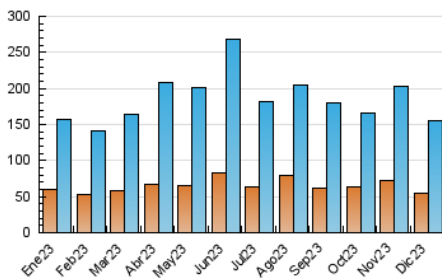

2. Secciones (Nacional)

	PAGINAS	%
HOME	60.384	19.95 %
RESTO	242.348	80.05 %

3. Por día del mes (Nacional)

Día	N. únicos	Visitas	Páginas	Día	N. únicos	Visitas	Páginas	Día	N. únicos	Visitas	Páginas
1	5.075	6.197	11.761	11	4.825	5.730	11.213	21	3.602	4.307	8.123
2	4.047	4.805	10.155	12	5.843	6.873	13.599	22	3.314	4.022	8.257
3	3.989	4.802	10.001	13	4.341	5.012	9.811	23	3.545	4.338	8.828
4	6.631	8.092	15.317	14	3.623	4.289	8.207	24	2.309	2.735	5.634
5	7.355	9.207	17.191	15	3.284	3.890	6.984	25	2.751	3.272	6.469
6	4.430	5.138	9.546	16	3.444	4.140	7.667	26	5.580	6.448	11.814
7	3.618	4.123	8.480	17	5.116	6.080	12.923	27	4.267	5.068	9.332
8	3.268	3.795	7.111	18	5.524	6.920	13.483	28	6.545	7.429	13.459
9	3.695	4.418	8.379	19	4.159	5.021	11.308	29	4.328	4.945	8.890
10	3.326	3.922	7.935	20	3.513	4.077	8.244	30	2.825	3.235	6.312
								31	2.766	3.295	6.299

4. Gráficas (Nacional)

4.1 Por día de la semana (promedio)

N. únicos / Visitas (x 100)

Páginas (x 100)

4.2 Por franja horaria (promedio)

Visitas_ (x 1000)

Páginas (x 1000)

4.3 Por meses

N. únicos / Visitas (x 1000)

Páginas (x 1000)

5. Observaciones

Este Medio Electrónico de Comunicación ha sido medido por la herramienta Google Analytics de Google (GA4)

6. Definiciones básicas (Para más información ver Normas Técnicas para el Control de los Medios Electrónicos de Comunicación)

Visita:

Una secuencia ininterrumpida de páginas servidas a un usuario válido. Si dicho usuario no realiza peticiones de páginas en un periodo de tiempo (30 min) la siguiente petición constituirá el inicio de una nueva visita.