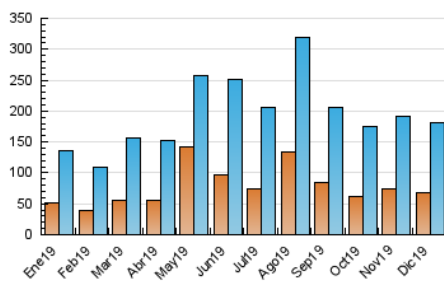

#### 3. Por día del mes (Nacional)

| Día | N. únicos | Visitas | Páginas | Día | N. únicos | Visitas | Páginas | Día | N. únicos | Visitas | Páginas |
|-----|-----------|---------|---------|-----|-----------|---------|---------|-----|-----------|---------|---------|
| 1   | 8.137     | 9.665   | 16.642  | 11  | 3.014     | 3.637   | 6.298   | 21  | 9.690     | 12.491  | 21.640  |
| 2   | 6.384     | 7.707   | 14.248  | 12  | 2.989     | 3.584   | 6.458   | 22  | 6.373     | 7.859   | 13.651  |
| 3   | 7.530     | 9.293   | 16.537  | 13  | 3.562     | 4.238   | 7.779   | 23  | 4.343     | 5.251   | 9.262   |
| 4   | 5.672     | 6.672   | 12.307  | 14  | 3.952     | 4.596   | 8.693   | 24  | 2.070     | 2.417   | 3.885   |
| 5   | 5.081     | 6.133   | 10.537  | 15  | 5.416     | 6.654   | 13.158  | 25  | 3.675     | 4.342   | 7.741   |
| 6   | 5.205     | 6.251   | 10.660  | 16  | 4.277     | 5.062   | 9.651   | 26  | 2.940     | 3.478   | 5.932   |
| 7   | 3.887     | 4.572   | 7.925   | 17  | 3.998     | 4.674   | 8.712   | 27  | 2.727     | 3.346   | 5.885   |
| 8   | 4.538     | 5.347   | 9.208   | 18  | 4.656     | 5.757   | 11.516  | 28  | 5.183     | 6.111   | 10.715  |
| 9   | 4.044     | 4.829   | 8.678   | 19  | 5.521     | 6.961   | 13.044  | 29  | 4.792     | 5.712   | 9.159   |
| 10  | 4.038     | 4.778   | 8.158   | 20  | 7.606     | 9.803   | 17.054  | 30  | 4.579     | 5.392   | 9.024   |
|     |           |         |         |     |           |         |         | 31  | 3.193     | 3.747   | 6.007   |

4. Gráficas (Nacional)

4.1 Por día de la semana (promedio)

N. únicos / Visitas (x 100)

Páginas (x 100)

4.2 Por franja horaria (promedio)

Visitas (x 1000)

Páginas (x 1000)

4.3 Por meses

N. únicos / Visitas (x 1000)

Páginas (x 1000)