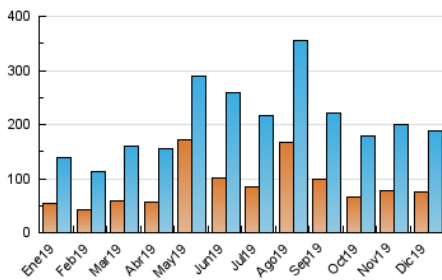

### 3. Por día del mes (Nacional e Internacional)

| Día | N. únicos | Visitas | Páginas | Día | N. únicos | Visitas | Páginas | Día | N. únicos | Visitas | Páginas |
|-----|-----------|---------|---------|-----|-----------|---------|---------|-----|-----------|---------|---------|
| 1   | 8.636     | 10.185  | 17.301  | 11  | 3.258     | 3.886   | 6.576   | 21  | 10.085    | 12.892  | 22.151  |
| 2   | 6.804     | 8.157   | 14.788  | 12  | 3.211     | 3.813   | 6.719   | 22  | 6.682     | 8.187   | 14.053  |
| 3   | 7.933     | 9.713   | 17.057  | 13  | 3.823     | 4.506   | 8.078   | 23  | 4.609     | 5.523   | 9.605   |
| 4   | 6.082     | 7.073   | 12.803  | 14  | 4.147     | 4.794   | 8.922   | 24  | 2.250     | 2.597   | 4.084   |
| 5   | 5.312     | 6.375   | 10.847  | 15  | 5.759     | 7.008   | 13.585  | 25  | 3.850     | 4.521   | 7.994   |
| 6   | 5.516     | 6.569   | 11.067  | 16  | 4.536     | 5.331   | 9.981   | 26  | 3.115     | 3.658   | 6.187   |
| 7   | 4.107     | 4.797   | 8.179   | 17  | 4.227     | 4.905   | 8.979   | 27  | 2.883     | 3.511   | 6.092   |
| 8   | 4.768     | 5.588   | 9.519   | 18  | 4.907     | 6.017   | 11.860  | 28  | 5.355     | 6.295   | 10.978  |
| 9   | 4.250     | 5.045   | 8.925   | 19  | 5.820     | 7.265   | 13.402  | 29  | 4.974     | 5.904   | 9.430   |
| 10  | 4.291     | 5.033   | 8.437   | 20  | 7.993     | 10.202  | 17.531  | 30  | 4.805     | 5.626   | 9.290   |
|     |           |         |         |     |           |         |         | 31  | 3.390     | 3.949   | 6.231   |

4. Gráficas (Nacional e Internacional)

4.1 Por día de la semana (promedio)

N. únicos / Visitas (x 100)

Páginas (x 100)

4.2 Por franja horaria (promedio)

Visitas (x 1000)

Páginas (x 1000)

4.3 Por meses

N. únicos / Visitas (x 1000)

Páginas (x 1000)