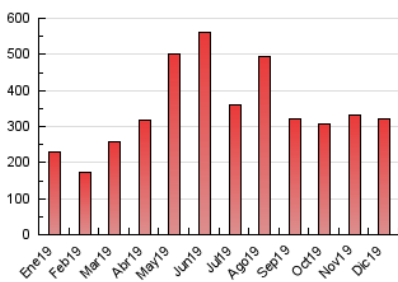

#### 3. Por día del mes (Nacional)

| Día | N. únicos | Visitas | Páginas | Día | N. únicos | Visitas | Páginas | Día | N. únicos | Visitas | Páginas |
|-----|-----------|---------|---------|-----|-----------|---------|---------|-----|-----------|---------|---------|
| 1   | 8.137     | 9.665   | 16.642  | 11  | 3.014     | 3.637   | 6.298   | 21  | 9.690     | 12.491  | 21.640  |
| 2   | 6.384     | 7.707   | 14.248  | 12  | 2.989     | 3.584   | 6.458   | 22  | 6.373     | 7.859   | 13.651  |
| 3   | 7.530     | 9.293   | 16.537  | 13  | 3.562     | 4.238   | 7.779   | 23  | 4.343     | 5.251   | 9.262   |
| 4   | 5.672     | 6.672   | 12.307  | 14  | 3.952     | 4.596   | 8.693   | 24  | 2.070     | 2.417   | 3.885   |
| 5   | 5.081     | 6.133   | 10.537  | 15  | 5.416     | 6.654   | 13.158  | 25  | 3.675     | 4.342   | 7.741   |
| 6   | 5.205     | 6.251   | 10.660  | 16  | 4.277     | 5.062   | 9.651   | 26  | 2.940     | 3.478   | 5.932   |
| 7   | 3.887     | 4.572   | 7.925   | 17  | 3.998     | 4.674   | 8.712   | 27  | 2.727     | 3.346   | 5.885   |
| 8   | 4.538     | 5.347   | 9.208   | 18  | 4.656     | 5.757   | 11.516  | 28  | 5.183     | 6.111   | 10.715  |
| 9   | 4.044     | 4.829   | 8.678   | 19  | 5.521     | 6.961   | 13.044  | 29  | 4.792     | 5.712   | 9.159   |
| 10  | 4.038     | 4.778   | 8.158   | 20  | 7.606     | 9.803   | 17.054  | 30  | 4.579     | 5.392   | 9.024   |
|     |           |         |         |     |           |         |         | 31  | 3.193     | 3.747   | 6.007   |

4. Gráficas (Nacional)

4.1 Por día de la semana (promedio)

N. únicos / Visitas (x 100)

Páginas (x 100)

4.2 Por franja horaria (promedio)

Visitas (x 1000)

Páginas (x 1000)

4.3 Por meses

N. únicos / Visitas (x 1000)

Páginas (x 1000)