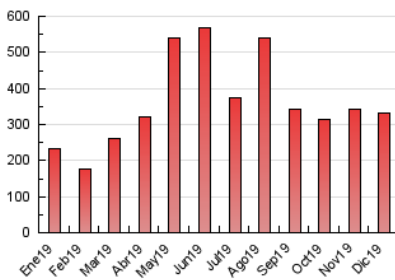

### 3. Por día del mes (Nacional e Internacional)

| Día | N. únicos | Visitas | Páginas | Día | N. únicos | Visitas | Páginas | Día | N. únicos | Visitas | Páginas |
|-----|-----------|---------|---------|-----|-----------|---------|---------|-----|-----------|---------|---------|
| 1   | 8.636     | 10.185  | 17.301  | 11  | 3.258     | 3.886   | 6.576   | 21  | 10.085    | 12.892  | 22.151  |
| 2   | 6.804     | 8.157   | 14.788  | 12  | 3.211     | 3.813   | 6.719   | 22  | 6.682     | 8.187   | 14.053  |
| 3   | 7.933     | 9.713   | 17.057  | 13  | 3.823     | 4.506   | 8.078   | 23  | 4.609     | 5.523   | 9.605   |
| 4   | 6.082     | 7.073   | 12.803  | 14  | 4.147     | 4.794   | 8.922   | 24  | 2.250     | 2.597   | 4.084   |
| 5   | 5.312     | 6.375   | 10.847  | 15  | 5.759     | 7.008   | 13.585  | 25  | 3.850     | 4.521   | 7.994   |
| 6   | 5.516     | 6.569   | 11.067  | 16  | 4.536     | 5.331   | 9.981   | 26  | 3.115     | 3.658   | 6.187   |
| 7   | 4.107     | 4.797   | 8.179   | 17  | 4.227     | 4.905   | 8.979   | 27  | 2.883     | 3.511   | 6.092   |
| 8   | 4.768     | 5.588   | 9.519   | 18  | 4.907     | 6.017   | 11.860  | 28  | 5.355     | 6.295   | 10.978  |
| 9   | 4.250     | 5.045   | 8.925   | 19  | 5.820     | 7.265   | 13.402  | 29  | 4.974     | 5.904   | 9.430   |
| 10  | 4.291     | 5.033   | 8.437   | 20  | 7.993     | 10.202  | 17.531  | 30  | 4.805     | 5.626   | 9.290   |
|     |           |         |         |     |           |         |         | 31  | 3.390     | 3.949   | 6.231   |

4. Gráficas (Nacional e Internacional)

4.1 Por día de la semana (promedio)

N. únicos / Visitas (x 100)

Páginas (x 100)

4.2 Por franja horaria (promedio)

Visitas (x 1000)

Páginas (x 1000)

4.3 Por meses

N. únicos / Visitas (x 1000)

Páginas (x 1000)