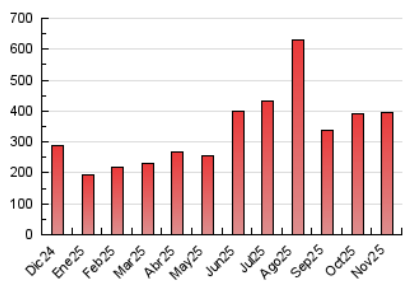

2. Secciones (Nacional)

	PAGINAS	%
HOME	68.175	17.31 %
RESTO	325.624	82.69 %

3. Por día del mes (Nacional)

Día	N. únicos	Visitas	Páginas	Día	N. únicos	Visitas	Páginas	Día	N. únicos	Visitas	Páginas
1	4.243	5.317	13.097	11	5.952	7.065	11.714	21	3.923	4.643	7.930
2	3.812	4.620	10.654	12	10.539	11.411	15.444	22	4.284	4.996	8.478
3	6.090	7.262	15.143	13	6.186	7.029	10.854	23	5.813	6.754	14.154
4	5.186	6.028	12.474	14	3.052	3.679	6.485	24	5.043	5.767	12.064
5	4.711	5.561	9.703	15	3.945	4.643	7.485	25	3.973	4.885	8.992
6	4.391	5.223	9.019	16	5.752	7.140	19.283	26	4.786	5.963	10.183
7	5.554	6.505	10.288	17	9.336	11.654	22.050	27	4.090	4.833	8.048
8	7.175	8.402	12.328	18	4.228	5.018	10.704	28	6.476	7.937	12.524
9	31.533	37.694	50.156	19	4.123	5.020	8.515	29	4.228	4.959	9.643
10	13.900	15.791	23.112	20	4.305	5.216	8.355	30	6.532	8.067	14.920

4. Gráficas (Nacional)

4.1 Por día de la semana (promedio)

N. únicos / Visitas (x 100)

Páginas (x 100)

4.2 Por franja horaria (promedio)

Visitas_ (x 1000)

Páginas (x 1000)

4.3 Por meses

N. únicos / Visitas (x 1000)

Páginas (x 1000)

5. Observaciones

Este Medio Electrónico de Comunicación ha sido medido por la herramienta Google Analytics de Google (GA4).

6. Definiciones básicas (Para más información ver Normas Técnicas para el Control de los Medios Electrónicos de Comunicación)