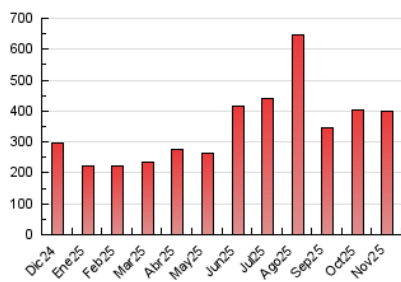

Páginas (x 1000)