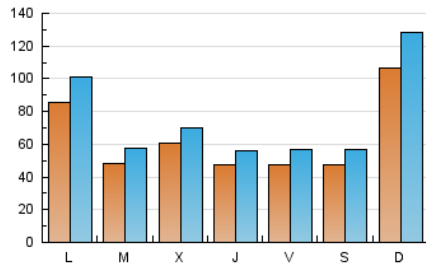

1. Cifras totales y promedios (Nacional)

MES - AÑO	NAVEGADORES UNICOS	VISITAS	PAGINAS
Noviembre - 2025	94.269	228.621	393.799
PROMEDIO DIARIO	6.439	7.636	13.127
PROMEDIO LUNES-VIERNES	5.792	6.825	11.680
PROMEDIO SABADO-DOMINGO	7.732	9.259	16.020
PAGINAS / VISITAS	1,72		
DURACION MEDIA VISITAS	0:01:46		
TIEMPO INTERACCIÓN MEDIO	0:02:04		

2. Secciones (Nacional)

	PAGINAS	%
HOME	68.175	17.31 %
RESTO	325.624	82.69 %

3. Por día del mes (Nacional)

Día	N. únicos	Visitas	Páginas	Día	N. únicos	Visitas	Páginas	Día	N. únicos	Visitas	Páginas
1	4.243	5.317	13.097	11	5.952	7.065	11.714	21	3.923	4.643	7.930
2	3.812	4.620	10.654	12	10.539	11.411	15.444	22	4.284	4.996	8.478
3	6.090	7.262	15.143	13	6.186	7.029	10.854	23	5.813	6.754	14.154
4	5.186	6.028	12.474	14	3.052	3.679	6.485	24	5.043	5.767	12.064
5	4.711	5.561	9.703	15	3.945	4.643	7.485	25	3.973	4.885	8.992
6	4.391	5.223	9.019	16	5.752	7.140	19.283	26	4.786	5.963	10.183
7	5.554	6.505	10.288	17	9.336	11.654	22.050	27	4.090	4.833	8.048
8	7.175	8.402	12.328	18	4.228	5.018	10.704	28	6.476	7.937	12.524
9	31.533	37.694	50.156	19	4.123	5.020	8.515	29	4.228	4.959	9.643
10	13.900	15.791	23.112	20	4.305	5.216	8.355	30	6.532	8.067	14.920

4. Gráficas (Nacional)

4.1 Por día de la semana (promedio)

N. únicos / Visitas (x 100)

Páginas (x 100)

4.2 Por franja horaria (promedio)

Visitas_ (x 1000)

Páginas (x 1000)

4.3 Por meses