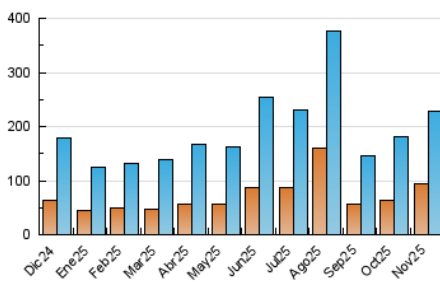

2. Secciones (Nacional)

	PAGINAS	%
HOME	68.175	17.31 %
RESTO	325.624	82.69 %

3. Por día del mes (Nacional)

Día	N. únicos	Visitas	Páginas	Día	N. únicos	Visitas	Páginas	Día	N. únicos	Visitas	Páginas
1	4.243	5.317	13.097	11	5.952	7.065	11.714	21	3.923	4.643	7.930
2	3.812	4.620	10.654	12	10.539	11.411	15.444	22	4.284	4.996	8.478
3	6.090	7.262	15.143	13	6.186	7.029	10.854	23	5.813	6.754	14.154
4	5.186	6.028	12.474	14	3.052	3.679	6.485	24	5.043	5.767	12.064
5	4.711	5.561	9.703	15	3.945	4.643	7.485	25	3.973	4.885	8.992
6	4.391	5.223	9.019	16	5.752	7.140	19.283	26	4.786	5.963	10.183
7	5.554	6.505	10.288	17	9.336	11.654	22.050	27	4.090	4.833	8.048
8	7.175	8.402	12.328	18	4.228	5.018	10.704	28	6.476	7.937	12.524
9	31.533	37.694	50.156	19	4.123	5.020	8.515	29	4.228	4.959	9.643
10	13.900	15.791	23.112	20	4.305	5.216	8.355	30	6.532	8.067	14.920

4. Gráficas (Nacional)

4.1 Por día de la semana (promedio)

N. únicos / Visitas (x 100)

Páginas (x 100)

4.2 Por franja horaria (promedio)

Visitas_ (x 1000)

Páginas (x 1000)

4.3 Por meses

N. únicos / Visitas (x 1000)

Páginas (x 1000)

5. Observaciones

Este Medio Electrónico de Comunicación ha sido medido por la herramienta Google Analytics de Google (GA4).

6. Definiciones básicas (Para más información ver Normas Técnicas para el Control de los Medios Electrónicos de Comunicación)

Visita:

Una secuencia ininterrumpida de páginas servidas a un usuario válido. Si dicho usuario no realiza peticiones de páginas en un periodo de tiempo (30 min) la siguiente petición constituirá el inicio de una nueva visita.