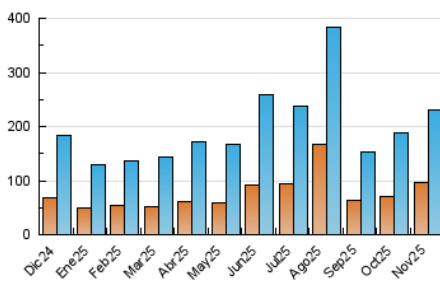

4.3 Por meses

N. únicos / Visitas (x 1000)