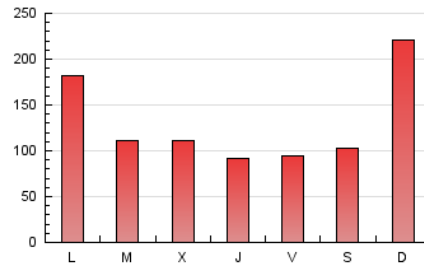

1. Cifras totales y promedios (Nacional e Internacional)

MES - AÑO	NAVEGADORES UNICOS	VISITAS	PAGINAS
Noviembre - 2025	95.899	230.968	398.232
PROMEDIO DIARIO	6.515	7.721	13.274
PROMEDIO LUNES-VIERNES	5.867	6.909	11.824
PROMEDIO SABADO-DOMINGO	7.813	9.344	16.175
PAGINAS / VISITAS	1,72		
DURACION MEDIA VISITAS	0:01:47		
TIEMPO INTERACCIÓN MEDIO	0:02:03		

2. Secciones (Nacional e Internacional)

	PAGINAS	%
HOME	69.098	17.35 %
RESTO	329.134	82.65 %

3. Por día del mes (Nacional e Internacional)

Día	N. únicos	Visitas	Páginas	Día	N. únicos	Visitas	Páginas	Día	N. únicos	Visitas	Páginas
1	4.303	5.389	13.199	11	6.031	7.154	12.092	21	3.996	4.740	8.076
2	3.865	4.688	10.839	12	10.596	11.486	15.571	22	4.341	5.055	8.566
3	6.158	7.326	15.314	13	6.237	7.071	10.943	23	5.886	6.814	14.309
4	5.258	6.121	12.603	14	3.108	3.748	6.563	24	5.132	5.890	12.202
5	4.784	5.644	9.906	15	3.992	4.703	7.562	25	4.061	4.981	9.118
6	4.446	5.283	9.128	16	5.811	7.191	19.425	26	4.930	6.130	10.373
7	5.611	6.584	10.376	17	9.402	11.719	22.187	27	4.166	4.915	8.145
8	7.234	8.491	12.444	18	4.282	5.070	10.799	28	6.596	8.060	12.676
9	31.805	37.958	50.543	19	4.176	5.080	8.622	29	4.291	5.014	9.793
10	13.992	15.886	23.324	20	4.368	5.291	8.461	30	6.599	8.136	15.073

4. Gráficas (Nacional e Internacional)

4.1 Por día de la semana (promedio)

N. únicos / Visitas (x 100)

Páginas (x 100)

4.2 Por franja horaria (promedio)

Visitas_ (x 1000)

Páginas (x 1000)

4.3 Por meses