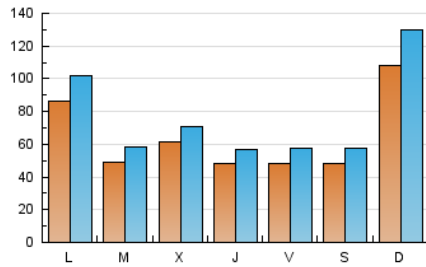

1. Cifras totales y promedios (Nacional e Internacional)

MES - AÑO	NAVEGADORES UNICOS	VISITAS	PAGINAS
Noviembre - 2025	95.899	230.968	398.232
PROMEDIO DIARIO	6.515	7.721	13.274
PROMEDIO LUNES-VIERNES	5.867	6.909	11.824
PROMEDIO SABADO-DOMINGO	7.813	9.344	16.175
PAGINAS / VISITAS	1,72		
DURACION MEDIA VISITAS	0:01:47		
TIEMPO INTERACCIÓN MEDIO	0:02:03		

2. Secciones (Nacional e Internacional)

	PAGINAS	%
HOME	69.098	17.35 %
RESTO	329.134	82.65 %

3. Por día del mes (Nacional e Internacional)

Día	N. únicos	Visitas	Páginas	Día	N. únicos	Visitas	Páginas	Día	N. únicos	Visitas	Páginas
1	4.303	5.389	13.199	11	6.031	7.154	12.092	21	3.996	4.740	8.076
2	3.865	4.688	10.839	12	10.596	11.486	15.571	22	4.341	5.055	8.566
3	6.158	7.326	15.314	13	6.237	7.071	10.943	23	5.886	6.814	14.309
4	5.258	6.121	12.603	14	3.108	3.748	6.563	24	5.132	5.890	12.202
5	4.784	5.644	9.906	15	3.992	4.703	7.562	25	4.061	4.981	9.118
6	4.446	5.283	9.128	16	5.811	7.191	19.425	26	4.930	6.130	10.373
7	5.611	6.584	10.376	17	9.402	11.719	22.187	27	4.166	4.915	8.145
8	7.234	8.491	12.444	18	4.282	5.070	10.799	28	6.596	8.060	12.676
9	31.805	37.958	50.543	19	4.176	5.080	8.622	29	4.291	5.014	9.793
10	13.992	15.886	23.324	20	4.368	5.291	8.461	30	6.599	8.136	15.073

4. Gráficas (Nacional e Internacional)

4.1 Por día de la semana (promedio)

N. únicos / Visitas (x 100)

Páginas (x 100)

4.2 Por franja horaria (promedio)

Visitas_ (x 1000)

Páginas (x 1000)

4.3 Por meses