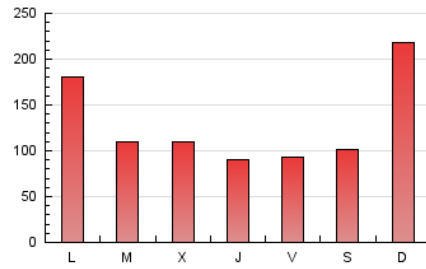

1. Cifras totales y promedios (Nacional)

MES - AÑO	NAVEGADORES UNICOS	VISITAS	PAGINAS
Noviembre - 2025	94.269	228.621	393.799
PROMEDIO DIARIO	6.439	7.636	13.127
PROMEDIO LUNES-VIERNES	5.792	6.825	11.680
PROMEDIO SABADO-DOMINGO	7.732	9.259	16.020
PAGINAS / VISITAS	1,72		
DURACION MEDIA VISITAS	0:01:46		
TIEMPO INTERACCIÓN MEDIO	0:02:04		

2. Secciones (Nacional)

	PAGINAS	%
HOME	68.175	17.31 %
RESTO	325.624	82.69 %

3. Por día del mes (Nacional)

Día	N. únicos	Visitas	Páginas	Día	N. únicos	Visitas	Páginas	Día	N. únicos	Visitas	Páginas
1	4.243	5.317	13.097	11	5.952	7.065	11.714	21	3.923	4.643	7.930
2	3.812	4.620	10.654	12	10.539	11.411	15.444	22	4.284	4.996	8.478
3	6.090	7.262	15.143	13	6.186	7.029	10.854	23	5.813	6.754	14.154
4	5.186	6.028	12.474	14	3.052	3.679	6.485	24	5.043	5.767	12.064
5	4.711	5.561	9.703	15	3.945	4.643	7.485	25	3.973	4.885	8.992
6	4.391	5.223	9.019	16	5.752	7.140	19.283	26	4.786	5.963	10.183
7	5.554	6.505	10.288	17	9.336	11.654	22.050	27	4.090	4.833	8.048
8	7.175	8.402	12.328	18	4.228	5.018	10.704	28	6.476	7.937	12.524
9	31.533	37.694	50.156	19	4.123	5.020	8.515	29	4.228	4.959	9.643
10	13.900	15.791	23.112	20	4.305	5.216	8.355	30	6.532	8.067	14.920

4. Gráficas (Nacional)

4.1 Por día de la semana (promedio)

N. únicos / Visitas (x 100)

Páginas (x 100)

4.2 Por franja horaria (promedio)

Visitas_ (x 1000)

Páginas (x 1000)

4.3 Por meses