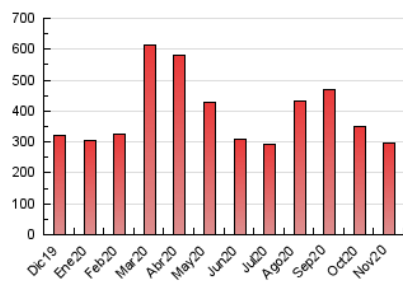

1. Cifras totales y promedios (Nacional)

MES - AÑO	NAVEGADORES UNICOS	VISITAS	PAGINAS
Noviembre - 2020	71.731	194.238	295.369
PROMEDIO DIARIO	5.448	6.475	9.846
PROMEDIO LUNES-VIERNES	5.653	6.688	10.084
PROMEDIO SABADO-DOMINGO	4.970	5.976	9.290
PAGINAS / VISITAS	1,52		
DURACION MEDIA VISITAS	0:01:04		
DURACION MEDIA PAGINAS	0:02:02		

2. Secciones (Nacional)

	PAGINAS	%
HOME	64.742	21.92 %
RESTO	230.627	78.08 %

3. Por día del mes (Nacional)

Día	N. únicos	Visitas	Páginas	Día	N. únicos	Visitas	Páginas	Día	N. únicos	Visitas	Páginas
1	6.409	7.487	10.898	11	4.544	5.423	8.401	21	4.113	4.906	7.416
2	4.349	5.210	7.953	12	5.088	6.340	10.378	22	3.782	4.454	6.999
3	6.486	7.954	11.922	13	6.912	8.400	12.913	23	3.912	4.638	7.507
4	10.717	12.703	17.908	14	5.141	6.191	9.532	24	5.144	5.993	9.031
5	9.141	10.428	14.700	15	5.675	6.977	11.221	25	6.003	7.356	11.444
6	5.485	6.444	9.936	16	5.376	6.415	9.715	26	3.776	4.466	7.363
7	4.613	5.387	8.295	17	6.120	7.288	10.418	27	3.614	4.319	6.492
8	7.028	8.721	14.151	18	5.227	6.014	8.988	28	3.137	3.714	5.834
9	7.726	8.604	12.106	19	4.017	4.863	7.772	29	4.836	5.949	9.266
10	5.020	5.902	8.790	20	3.660	4.376	6.894	30	6.396	7.316	11.126

4. Gráficas (Nacional)

4.1 Por día de la semana (promedio)

N. únicos / Visitas (x 100)

Páginas (x 100)

4.2 Por franja horaria (promedio)

Visitas (x 1000)

Páginas (x 1000)

4.3 Por meses

N. únicos / Visitas (x 1000)

Páginas (x 1000)

5. Observaciones

Este Medio Electrónico de Comunicación ha sido medido por la herramienta Google Analytics de Google

6. Definiciones básicas (Para más información ver Normas Técnicas para el Control de los Medios Electrónicos de Comunicación)