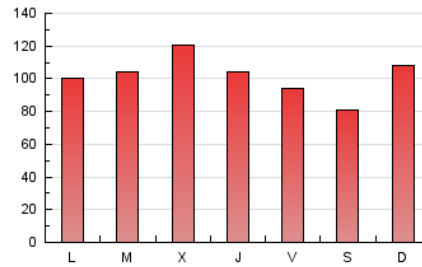

1. Cifras totales y promedios (Nacional e Internacional)

MES - AÑO	NAVEGADORES UNICOS	VISITAS	PAGINAS
Noviembre - 2020	79.529	202.991	305.675
PROMEDIO DIARIO	5.726	6.766	10.189
PROMEDIO LUNES-VIERNES	5.941	6.991	10.441
PROMEDIO SABADO-DOMINGO	5.224	6.243	9.603
PAGINAS / VISITAS	1,51		
DURACION MEDIA VISITAS	0:01:02		
DURACION MEDIA PAGINAS	0:02:03		

2. Secciones (Nacional e Internacional)

	PAGINAS	%
HOME	65.553	21.45 %
RESTO	240.122	78.55 %

3. Por día del mes (Nacional e Internacional)

Día	N. únicos	Visitas	Páginas	Día	N. únicos	Visitas	Páginas	Día	N. únicos	Visitas	Páginas
1	6.643	7.740	11.211	11	4.872	5.774	8.796	21	4.351	5.161	7.710
2	4.592	5.469	8.259	12	5.371	6.636	10.728	22	4.021	4.704	7.306
3	6.771	8.255	12.316	13	7.210	8.721	13.283	23	4.171	4.906	7.816
4	11.053	13.031	18.320	14	5.437	6.491	9.868	24	5.465	6.330	9.411
5	9.405	10.692	15.004	15	5.924	7.230	11.497	25	6.329	7.710	11.861
6	5.775	6.748	10.317	16	5.636	6.690	10.077	26	4.137	4.841	7.795
7	4.871	5.653	8.605	17	6.363	7.536	10.711	27	3.900	4.619	6.827
8	7.259	8.976	14.468	18	5.488	6.287	9.292	28	3.399	3.989	6.142
9	7.955	8.849	12.393	19	4.325	5.180	8.153	29	5.109	6.241	9.617
10	5.304	6.205	9.147	20	3.949	4.678	7.236	30	6.695	7.649	11.509

4. Gráficas (Nacional e Internacional)

4.1 Por día de la semana (promedio)

N. únicos / Visitas (x 100)

Páginas (x 100)

4.2 Por franja horaria (promedio)

Visitas (x 1000)

Páginas (x 1000)

4.3 Por meses