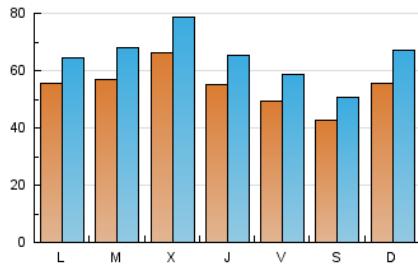

1. Cifras totales y promedios (Nacional)

MES - AÑO	NAVEGADORES UNICOS	VISITAS	PAGINAS
Noviembre - 2020	71.731	194.238	295.369
PROMEDIO DIARIO	5.448	6.475	9.846
PROMEDIO LUNES-VIERNES	5.653	6.688	10.084
PROMEDIO SABADO-DOMINGO	4.970	5.976	9.290
PAGINAS / VISITAS	1,52		
DURACION MEDIA VISITAS	0:01:04		
DURACION MEDIA PAGINAS	0:02:02		

2. Secciones (Nacional)

	PAGINAS	%
HOME	64.742	21.92 %
RESTO	230.627	78.08 %

3. Por día del mes (Nacional)

Día	N. únicos	Visitas	Páginas	Día	N. únicos	Visitas	Páginas	Día	N. únicos	Visitas	Páginas
1	6.409	7.487	10.898	11	4.544	5.423	8.401	21	4.113	4.906	7.416
2	4.349	5.210	7.953	12	5.088	6.340	10.378	22	3.782	4.454	6.999
3	6.486	7.954	11.922	13	6.912	8.400	12.913	23	3.912	4.638	7.507
4	10.717	12.703	17.908	14	5.141	6.191	9.532	24	5.144	5.993	9.031
5	9.141	10.428	14.700	15	5.675	6.977	11.221	25	6.003	7.356	11.444
6	5.485	6.444	9.936	16	5.376	6.415	9.715	26	3.776	4.466	7.363
7	4.613	5.387	8.295	17	6.120	7.288	10.418	27	3.614	4.319	6.492
8	7.028	8.721	14.151	18	5.227	6.014	8.988	28	3.137	3.714	5.834
9	7.726	8.604	12.106	19	4.017	4.863	7.772	29	4.836	5.949	9.266
10	5.020	5.902	8.790	20	3.660	4.376	6.894	30	6.396	7.316	11.126

4. Gráficas (Nacional)

4.1 Por día de la semana (promedio)

N. únicos / Visitas (x 100)

Páginas (x 100)

4.2 Por franja horaria (promedio)

Visitas (x 1000)

Páginas (x 1000)

4.3 Por meses