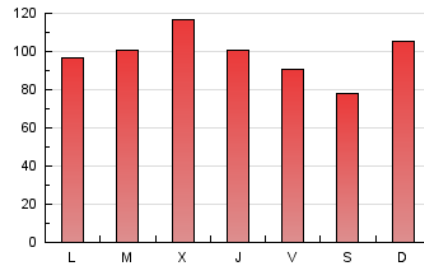

1. Cifras totales y promedios (Nacional)

MES - AÑO	NAVEGADORES UNICOS	VISITAS	PAGINAS
Noviembre - 2020	71.731	194.238	295.369
PROMEDIO DIARIO	5.448	6.475	9.846
PROMEDIO LUNES-VIERNES	5.653	6.688	10.084
PROMEDIO SABADO-DOMINGO	4.970	5.976	9.290
PAGINAS / VISITAS	1,52		
DURACION MEDIA VISITAS	0:01:04		
DURACION MEDIA PAGINAS	0:02:02		

2. Secciones (Nacional)

	PAGINAS	%
HOME	64.742	21.92 %
RESTO	230.627	78.08 %

3. Por día del mes (Nacional)

Día	N. únicos	Visitas	Páginas	Día	N. únicos	Visitas	Páginas	Día	N. únicos	Visitas	Páginas
1	6.409	7.487	10.898	11	4.544	5.423	8.401	21	4.113	4.906	7.416
2	4.349	5.210	7.953	12	5.088	6.340	10.378	22	3.782	4.454	6.999
3	6.486	7.954	11.922	13	6.912	8.400	12.913	23	3.912	4.638	7.507
4	10.717	12.703	17.908	14	5.141	6.191	9.532	24	5.144	5.993	9.031
5	9.141	10.428	14.700	15	5.675	6.977	11.221	25	6.003	7.356	11.444
6	5.485	6.444	9.936	16	5.376	6.415	9.715	26	3.776	4.466	7.363
7	4.613	5.387	8.295	17	6.120	7.288	10.418	27	3.614	4.319	6.492
8	7.028	8.721	14.151	18	5.227	6.014	8.988	28	3.137	3.714	5.834
9	7.726	8.604	12.106	19	4.017	4.863	7.772	29	4.836	5.949	9.266
10	5.020	5.902	8.790	20	3.660	4.376	6.894	30	6.396	7.316	11.126

4. Gráficas (Nacional)

4.1 Por día de la semana (promedio)

N. únicos / Visitas (x 100)

Páginas (x 100)

4.2 Por franja horaria (promedio)

Visitas (x 1000)

Páginas (x 1000)

4.3 Por meses