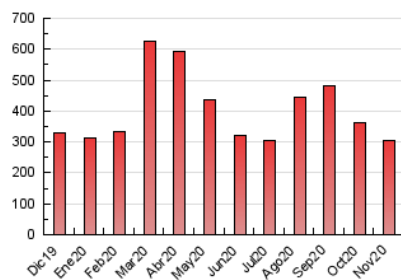

Páginas (x 1000)