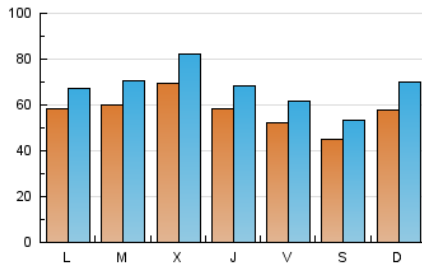

1. Cifras totales y promedios (Nacional e Internacional)

MES - AÑO	NAVEGADORES UNICOS	VISITAS	PAGINAS
Noviembre - 2020	79.529	202.991	305.675
PROMEDIO DIARIO	5.726	6.766	10.189
PROMEDIO LUNES-VIERNES	5.941	6.991	10.441
PROMEDIO SABADO-DOMINGO	5.224	6.243	9.603
PAGINAS / VISITAS	1,51		
DURACION MEDIA VISITAS	0:01:02		
DURACION MEDIA PAGINAS	0:02:03		

2. Secciones (Nacional e Internacional)

	PAGINAS	%
HOME	65.553	21.45 %
RESTO	240.122	78.55 %

3. Por día del mes (Nacional e Internacional)

Día	N. únicos	Visitas	Páginas	Día	N. únicos	Visitas	Páginas	Día	N. únicos	Visitas	Páginas
1	6.643	7.740	11.211	11	4.872	5.774	8.796	21	4.351	5.161	7.710
2	4.592	5.469	8.259	12	5.371	6.636	10.728	22	4.021	4.704	7.306
3	6.771	8.255	12.316	13	7.210	8.721	13.283	23	4.171	4.906	7.816
4	11.053	13.031	18.320	14	5.437	6.491	9.868	24	5.465	6.330	9.411
5	9.405	10.692	15.004	15	5.924	7.230	11.497	25	6.329	7.710	11.861
6	5.775	6.748	10.317	16	5.636	6.690	10.077	26	4.137	4.841	7.795
7	4.871	5.653	8.605	17	6.363	7.536	10.711	27	3.900	4.619	6.827
8	7.259	8.976	14.468	18	5.488	6.287	9.292	28	3.399	3.989	6.142
9	7.955	8.849	12.393	19	4.325	5.180	8.153	29	5.109	6.241	9.617
10	5.304	6.205	9.147	20	3.949	4.678	7.236	30	6.695	7.649	11.509

4. Gráficas (Nacional e Internacional)

4.1 Por día de la semana (promedio)

N. únicos / Visitas (x 100)

Páginas (x 100)

4.2 Por franja horaria (promedio)

Visitas (x 1000)

Páginas (x 1000)

4.3 Por meses