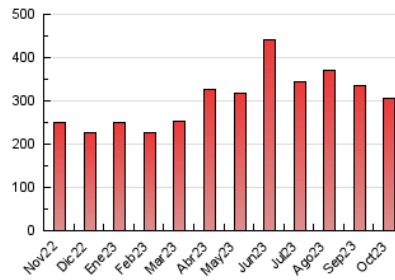

Páginas (x 1000)