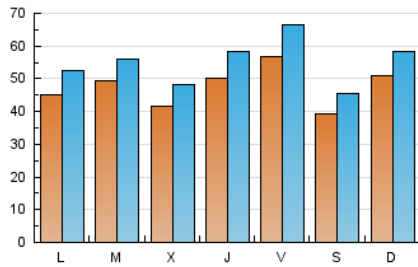

1. Cifras totales y promedios (Nacional e Internacional)

MES - AÑO	NAVEGADORES UNICOS	VISITAS	PAGINAS
Octubre - 2023	67.411	170.862	313.125
PROMEDIO DIARIO	4.768	5.512	10.101
PROMEDIO LUNES-VIERNES	4.846	5.608	10.145
PROMEDIO SABADO-DOMINGO	4.576	5.276	9.994
PAGINAS / VISITAS	1,83		
DURACION MEDIA VISITAS	0:02:08		
TIEMPO INTERACCIÓN MEDIO	0:02:41		

2. Secciones (Nacional e Internacional)

	PAGINAS	%
HOME	57.471	18.35 %
RESTO	255.654	81.65 %

3. Por día del mes (Nacional e Internacional)

Día	N. únicos	Visitas	Páginas	Día	N. únicos	Visitas	Páginas	Día	N. únicos	Visitas	Páginas
1	5.246	5.979	10.972	11	5.112	5.950	10.728	21	3.617	4.214	8.155
2	4.442	5.095	9.310	12	3.403	3.947	7.219	22	7.121	8.027	14.421
3	5.948	6.508	11.259	13	3.196	3.701	7.346	23	6.656	7.598	13.394
4	5.640	6.393	11.179	14	4.681	5.367	10.545	24	4.912	5.591	10.358
5	5.382	6.114	9.672	15	5.835	6.850	13.225	25	3.314	3.854	7.039
6	4.467	5.229	8.862	16	4.671	5.476	10.592	26	3.867	4.509	8.299
7	3.451	4.078	7.814	17	4.650	5.331	9.090	27	7.570	9.044	16.166
8	3.293	3.765	7.005	18	2.639	3.140	5.657	28	4.037	4.580	8.630
9	2.889	3.451	6.567	19	7.359	8.807	16.239	29	3.904	4.620	9.176
10	4.369	5.050	9.339	20	7.486	8.564	14.587	30	3.903	4.560	11.111
								31	4.735	5.470	9.169

4. Gráficas (Nacional e Internacional)

4.1 Por día de la semana (promedio)

N. únicos / Visitas (x 100)

Páginas (x 100)

4.2 Por franja horaria (promedio)

Visitas_ (x 1000)

Páginas (x 1000)

4.3 Por meses