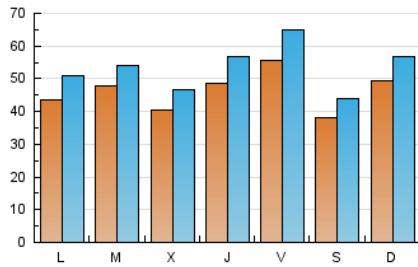

1. Cifras totales y promedios (Nacional)

MES - AÑO	NAVEGADORES UNICOS	VISITAS	PAGINAS
Octubre - 2023	63.457	165.973	304.924
PROMEDIO DIARIO	4.620	5.354	9.836
PROMEDIO LUNES-VIERNES	4.695	5.448	9.846
PROMEDIO SABADO-DOMINGO	4.436	5.124	9.812
PAGINAS / VISITAS	1,84		
DURACION MEDIA VISITAS	0:02:09		
TIEMPO INTERACCIÓN MEDIO	0:02:48		

2. Secciones (Nacional)

	PAGINAS	%
HOME	56.395	18.49 %
RESTO	248.529	81.51 %

3. Por día del mes (Nacional)

Día	N. únicos	Visitas	Páginas	Día	N. únicos	Visitas	Páginas	Día	N. únicos	Visitas	Páginas
1	5.113	5.834	10.790	11	4.893	5.733	10.455	21	3.528	4.129	8.032
2	4.278	4.918	9.083	12	3.274	3.811	7.059	22	7.024	7.914	14.280
3	5.718	6.259	10.965	13	3.075	3.575	7.182	23	6.437	7.383	13.131
4	5.477	6.213	10.985	14	4.591	5.279	10.425	24	4.776	5.420	10.171
5	5.221	5.921	9.477	15	5.652	6.641	12.998	25	3.211	3.745	6.893
6	4.343	5.114	8.690	16	4.554	5.342	10.439	26	3.739	4.402	8.081
7	3.257	3.878	7.597	17	4.521	5.213	8.901	27	7.413	8.853	15.935
8	3.129	3.586	6.829	18	2.537	3.017	5.530	28	3.825	4.349	8.354
9	2.762	3.318	6.384	19	7.141	8.542	15.931	29	3.803	4.506	9.000
10	4.249	4.928	9.165	20	7.370	8.418	14.434	30	3.716	4.432	8.780
								31	4.585	5.300	8.948

4. Gráficas (Nacional)

4.1 Por día de la semana (promedio)

N. únicos / Visitas (x 100)

Páginas (x 100)

4.2 Por franja horaria (promedio)

Visitas_ (x 1000)

Páginas (x 1000)

4.3 Por meses