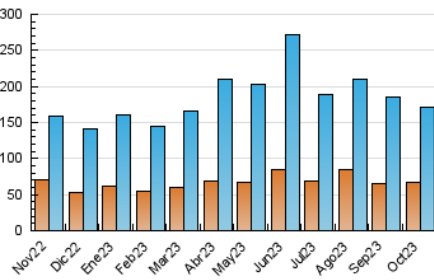

4.2 Por franja horaria (promedio)

Visitas_ (x 1000)

Páginas (x 1000)

4.3 Por meses

N. únicos / Visitas (x 1000)