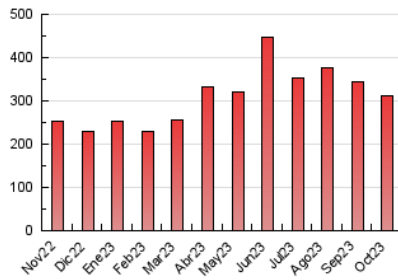

Páginas (x 1000)