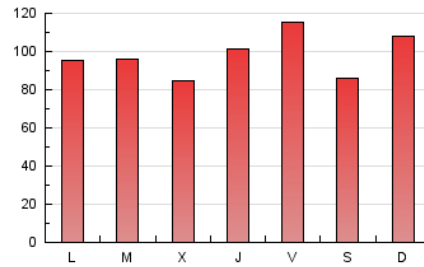

1. Cifras totales y promedios (Nacional)

MES - AÑO	NAVEGADORES UNICOS	VISITAS	PAGINAS
Octubre - 2023	63.457	165.973	304.924
PROMEDIO DIARIO	4.620	5.354	9.836
PROMEDIO LUNES-VIERNES	4.695	5.448	9.846
PROMEDIO SABADO-DOMINGO	4.436	5.124	9.812
PAGINAS / VISITAS	1,84		
DURACION MEDIA VISITAS	0:02:09		
TIEMPO INTERACCIÓN MEDIO	0:02:48		

2. Secciones (Nacional)

	PAGINAS	%
HOME	56.395	18.49 %
RESTO	248.529	81.51 %

3. Por día del mes (Nacional)

Día	N. únicos	Visitas	Páginas	Día	N. únicos	Visitas	Páginas	Día	N. únicos	Visitas	Páginas
1	5.113	5.834	10.790	11	4.893	5.733	10.455	21	3.528	4.129	8.032
2	4.278	4.918	9.083	12	3.274	3.811	7.059	22	7.024	7.914	14.280
3	5.718	6.259	10.965	13	3.075	3.575	7.182	23	6.437	7.383	13.131
4	5.477	6.213	10.985	14	4.591	5.279	10.425	24	4.776	5.420	10.171
5	5.221	5.921	9.477	15	5.652	6.641	12.998	25	3.211	3.745	6.893
6	4.343	5.114	8.690	16	4.554	5.342	10.439	26	3.739	4.402	8.081
7	3.257	3.878	7.597	17	4.521	5.213	8.901	27	7.413	8.853	15.935
8	3.129	3.586	6.829	18	2.537	3.017	5.530	28	3.825	4.349	8.354
9	2.762	3.318	6.384	19	7.141	8.542	15.931	29	3.803	4.506	9.000
10	4.249	4.928	9.165	20	7.370	8.418	14.434	30	3.716	4.432	8.780
								31	4.585	5.300	8.948

4. Gráficas (Nacional)

4.1 Por día de la semana (promedio)

N. únicos / Visitas (x 100)

Páginas (x 100)

4.2 Por franja horaria (promedio)

Visitas_ (x 1000)

Páginas (x 1000)

4.3 Por meses