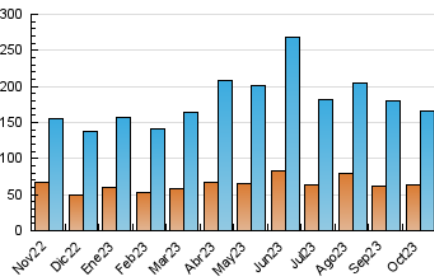

2. Secciones (Nacional)

	PAGINAS	%
HOME	56.395	18.49 %
RESTO	248.529	81.51 %

3. Por día del mes (Nacional)

Día	N. únicos	Visitas	Páginas	Día	N. únicos	Visitas	Páginas	Día	N. únicos	Visitas	Páginas
1	5.113	5.834	10.790	11	4.893	5.733	10.455	21	3.528	4.129	8.032
2	4.278	4.918	9.083	12	3.274	3.811	7.059	22	7.024	7.914	14.280
3	5.718	6.259	10.965	13	3.075	3.575	7.182	23	6.437	7.383	13.131
4	5.477	6.213	10.985	14	4.591	5.279	10.425	24	4.776	5.420	10.171
5	5.221	5.921	9.477	15	5.652	6.641	12.998	25	3.211	3.745	6.893
6	4.343	5.114	8.690	16	4.554	5.342	10.439	26	3.739	4.402	8.081
7	3.257	3.878	7.597	17	4.521	5.213	8.901	27	7.413	8.853	15.935
8	3.129	3.586	6.829	18	2.537	3.017	5.530	28	3.825	4.349	8.354
9	2.762	3.318	6.384	19	7.141	8.542	15.931	29	3.803	4.506	9.000
10	4.249	4.928	9.165	20	7.370	8.418	14.434	30	3.716	4.432	8.780
								31	4.585	5.300	8.948

4. Gráficas (Nacional)

4.1 Por día de la semana (promedio)

N. únicos / Visitas (x 100)

Páginas (x 100)

4.2 Por franja horaria (promedio)

Visitas_ (x 1000)

Páginas (x 1000)

4.3 Por meses

N. únicos / Visitas (x 1000)

Páginas (x 1000)

5. Observaciones

Este Medio Electrónico de Comunicación ha sido medido por la herramienta Google Analytics de Google (GA4)

6. Definiciones básicas (Para más información ver Normas Técnicas para el Control de los Medios Electrónicos de Comunicación)

Visita:

Una secuencia ininterrumpida de páginas servidas a un usuario válido. Si dicho usuario no realiza peticiones de páginas en un periodo de tiempo (30 min) la siguiente petición constituirá el inicio de una nueva visita.