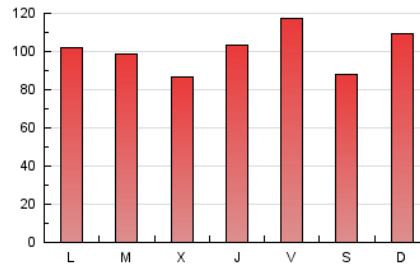

1. Cifras totales y promedios (Nacional e Internacional)

MES - AÑO	NAVEGADORES UNICOS	VISITAS	PAGINAS
Octubre - 2023	67.411	170.862	313.125
PROMEDIO DIARIO	4.768	5.512	10.101
PROMEDIO LUNES-VIERNES	4.846	5.608	10.145
PROMEDIO SABADO-DOMINGO	4.576	5.276	9.994
PAGINAS / VISITAS	1,83		
DURACION MEDIA VISITAS	0:02:08		
TIEMPO INTERACCIÓN MEDIO	0:02:41		

2. Secciones (Nacional e Internacional)

	PAGINAS	%
HOME	57.471	18.35 %
RESTO	255.654	81.65 %

3. Por día del mes (Nacional e Internacional)

Día	N. únicos	Visitas	Páginas	Día	N. únicos	Visitas	Páginas	Día	N. únicos	Visitas	Páginas
1	5.246	5.979	10.972	11	5.112	5.950	10.728	21	3.617	4.214	8.155
2	4.442	5.095	9.310	12	3.403	3.947	7.219	22	7.121	8.027	14.421
3	5.948	6.508	11.259	13	3.196	3.701	7.346	23	6.656	7.598	13.394
4	5.640	6.393	11.179	14	4.681	5.367	10.545	24	4.912	5.591	10.358
5	5.382	6.114	9.672	15	5.835	6.850	13.225	25	3.314	3.854	7.039
6	4.467	5.229	8.862	16	4.671	5.476	10.592	26	3.867	4.509	8.299
7	3.451	4.078	7.814	17	4.650	5.331	9.090	27	7.570	9.044	16.166
8	3.293	3.765	7.005	18	2.639	3.140	5.657	28	4.037	4.580	8.630
9	2.889	3.451	6.567	19	7.359	8.807	16.239	29	3.904	4.620	9.176
10	4.369	5.050	9.339	20	7.486	8.564	14.587	30	3.903	4.560	11.111
								31	4.735	5.470	9.169

4. Gráficas (Nacional e Internacional)

4.1 Por día de la semana (promedio)

N. únicos / Visitas (x 100)

Páginas (x 100)

4.2 Por franja horaria (promedio)

Visitas_ (x 1000)

Páginas (x 1000)

4.3 Por meses