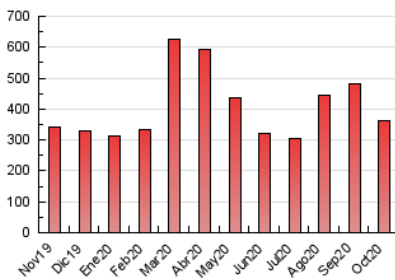

Páginas (x 1000)