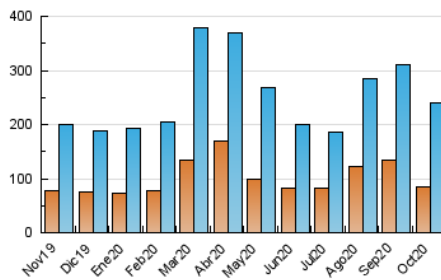

4.3 Por meses

N. únicos / Visitas (x 1000)