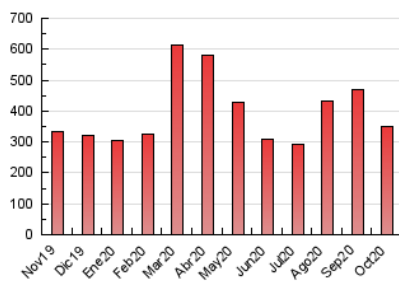

Páginas (x 1000)