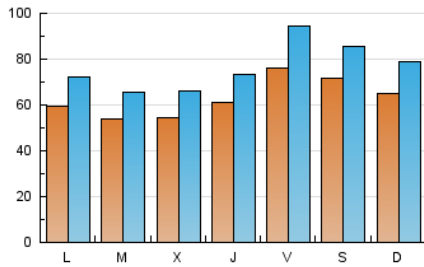

1. Cifras totales y promedios (Nacional e Internacional)

MES - AÑO	NAVEGADORES UNICOS	VISITAS	PAGINAS
Octubre - 2020	84.113	239.523	362.641
PROMEDIO DIARIO	6.367	7.727	11.698
PROMEDIO LUNES-VIERNES	6.156	7.518	11.430
PROMEDIO SABADO-DOMINGO	6.882	8.236	12.354
PAGINAS / VISITAS	1,51		
DURACION MEDIA VISITAS	0:01:08		
DURACION MEDIA PAGINAS	0:02:13		

2. Secciones (Nacional e Internacional)

	PAGINAS	%
HOME	76.338	21.05 %
RESTO	286.303	78.95 %

3. Por día del mes (Nacional e Internacional)

Día	N. únicos	Visitas	Páginas	Día	N. únicos	Visitas	Páginas	Día	N. únicos	Visitas	Páginas
1	4.472	5.446	8.598	11	4.140	4.839	7.909	21	6.019	7.420	11.648
2	7.195	8.598	12.308	12	5.180	6.174	9.365	22	7.993	9.513	14.031
3	5.734	6.782	10.300	13	5.318	6.620	10.613	23	13.659	17.755	24.811
4	5.368	6.387	9.952	14	5.441	6.727	10.491	24	9.276	11.448	17.065
5	4.926	5.807	9.319	15	8.737	10.784	16.553	25	7.472	9.415	15.068
6	4.701	5.760	9.211	16	7.694	9.495	14.449	26	6.415	7.845	11.736
7	4.931	5.981	9.367	17	10.635	12.608	17.433	27	5.110	6.203	9.449
8	5.312	6.182	9.300	18	9.087	10.825	16.047	28	5.309	6.370	9.561
9	4.516	5.525	8.677	19	7.241	9.002	14.002	29	4.008	4.826	7.432
10	4.313	5.096	7.586	20	6.382	7.594	11.735	30	4.864	5.768	8.801
								31	5.916	6.728	9.824

4. Gráficas (Nacional e Internacional)

4.1 Por día de la semana (promedio)

N. únicos / Visitas (x 100)

Páginas (x 100)

4.2 Por franja horaria (promedio)

Visitas (x 1000)

Páginas (x 1000)

4.3 Por meses