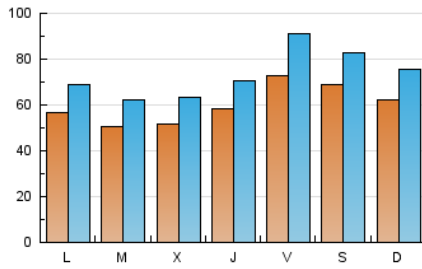

1. Cifras totales y promedios (Nacional)

MES - AÑO	NAVEGADORES UNICOS	VISITAS	PAGINAS
Octubre - 2020	76.016	230.122	351.839
PROMEDIO DIARIO	6.080	7.423	11.350
PROMEDIO LUNES-VIERNES	5.864	7.208	11.073
PROMEDIO SABADO-DOMINGO	6.610	7.950	12.026
PAGINAS / VISITAS	1,53		
DURACION MEDIA VISITAS	0:01:10		
DURACION MEDIA PAGINAS	0:02:12		

2. Secciones (Nacional)

	PAGINAS	%
HOME	75.504	21.46 %
RESTO	276.335	78.54 %

3. Por día del mes (Nacional)

Día	N. únicos	Visitas	Páginas	Día	N. únicos	Visitas	Páginas	Día	N. únicos	Visitas	Páginas
1	4.233	5.189	8.304	11	3.911	4.605	7.646	21	5.803	7.145	11.306
2	6.848	8.226	11.896	12	4.935	5.917	9.075	22	7.749	9.246	13.736
3	5.480	6.524	9.996	13	5.041	6.325	10.273	23	13.322	17.339	24.322
4	5.080	6.090	9.625	14	5.137	6.403	10.127	24	9.016	11.155	16.734
5	4.612	5.482	8.957	15	8.415	10.442	16.170	25	7.165	9.071	14.658
6	4.401	5.452	8.852	16	7.374	9.154	14.064	26	6.129	7.513	11.340
7	4.626	5.656	8.986	17	10.354	12.313	17.093	27	4.813	5.894	9.091
8	5.050	5.910	8.999	18	8.792	10.526	15.705	28	5.004	6.045	9.185
9	4.234	5.225	8.329	19	6.909	8.674	13.609	29	3.734	4.534	7.111
10	4.048	4.820	7.268	20	6.049	7.323	11.422	30	4.588	5.480	8.447
								31	5.640	6.444	9.513

4. Gráficas (Nacional)

4.1 Por día de la semana (promedio)

N. únicos / Visitas (x 100)

Páginas (x 100)

4.2 Por franja horaria (promedio)

Visitas (x 1000)

Páginas (x 1000)

4.3 Por meses