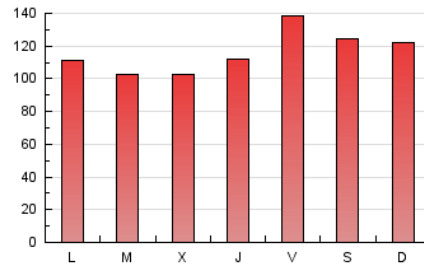

1. Cifras totales y promedios (Nacional e Internacional)

MES - AÑO	NAVEGADORES UNICOS	VISITAS	PAGINAS
Octubre - 2020	84.113	239.523	362.641
PROMEDIO DIARIO	6.367	7.727	11.698
PROMEDIO LUNES-VIERNES	6.156	7.518	11.430
PROMEDIO SABADO-DOMINGO	6.882	8.236	12.354
PAGINAS / VISITAS	1,51		
DURACION MEDIA VISITAS	0:01:08		
DURACION MEDIA PAGINAS	0:02:13		

2. Secciones (Nacional e Internacional)

	PAGINAS	%
HOME	76.338	21.05 %
RESTO	286.303	78.95 %

3. Por día del mes (Nacional e Internacional)

Día	N. únicos	Visitas	Páginas	Día	N. únicos	Visitas	Páginas	Día	N. únicos	Visitas	Páginas
1	4.472	5.446	8.598	11	4.140	4.839	7.909	21	6.019	7.420	11.648
2	7.195	8.598	12.308	12	5.180	6.174	9.365	22	7.993	9.513	14.031
3	5.734	6.782	10.300	13	5.318	6.620	10.613	23	13.659	17.755	24.811
4	5.368	6.387	9.952	14	5.441	6.727	10.491	24	9.276	11.448	17.065
5	4.926	5.807	9.319	15	8.737	10.784	16.553	25	7.472	9.415	15.068
6	4.701	5.760	9.211	16	7.694	9.495	14.449	26	6.415	7.845	11.736
7	4.931	5.981	9.367	17	10.635	12.608	17.433	27	5.110	6.203	9.449
8	5.312	6.182	9.300	18	9.087	10.825	16.047	28	5.309	6.370	9.561
9	4.516	5.525	8.677	19	7.241	9.002	14.002	29	4.008	4.826	7.432
10	4.313	5.096	7.586	20	6.382	7.594	11.735	30	4.864	5.768	8.801
								31	5.916	6.728	9.824

4. Gráficas (Nacional e Internacional)

4.1 Por día de la semana (promedio)

N. únicos / Visitas (x 100)

Páginas (x 100)

4.2 Por franja horaria (promedio)

Visitas (x 1000)

Páginas (x 1000)

4.3 Por meses