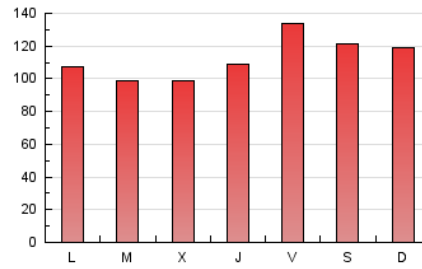

1. Cifras totales y promedios (Nacional)

MES - AÑO	NAVEGADORES UNICOS	VISITAS	PAGINAS
Octubre - 2020	76.016	230.122	351.839
PROMEDIO DIARIO	6.080	7.423	11.350
PROMEDIO LUNES-VIERNES	5.864	7.208	11.073
PROMEDIO SABADO-DOMINGO	6.610	7.950	12.026
PAGINAS / VISITAS	1,53		
DURACION MEDIA VISITAS	0:01:10		
DURACION MEDIA PAGINAS	0:02:12		

2. Secciones (Nacional)

	PAGINAS	%
HOME	75.504	21.46 %
RESTO	276.335	78.54 %

3. Por día del mes (Nacional)

Día	N. únicos	Visitas	Páginas	Día	N. únicos	Visitas	Páginas	Día	N. únicos	Visitas	Páginas
1	4.233	5.189	8.304	11	3.911	4.605	7.646	21	5.803	7.145	11.306
2	6.848	8.226	11.896	12	4.935	5.917	9.075	22	7.749	9.246	13.736
3	5.480	6.524	9.996	13	5.041	6.325	10.273	23	13.322	17.339	24.322
4	5.080	6.090	9.625	14	5.137	6.403	10.127	24	9.016	11.155	16.734
5	4.612	5.482	8.957	15	8.415	10.442	16.170	25	7.165	9.071	14.658
6	4.401	5.452	8.852	16	7.374	9.154	14.064	26	6.129	7.513	11.340
7	4.626	5.656	8.986	17	10.354	12.313	17.093	27	4.813	5.894	9.091
8	5.050	5.910	8.999	18	8.792	10.526	15.705	28	5.004	6.045	9.185
9	4.234	5.225	8.329	19	6.909	8.674	13.609	29	3.734	4.534	7.111
10	4.048	4.820	7.268	20	6.049	7.323	11.422	30	4.588	5.480	8.447
								31	5.640	6.444	9.513

4. Gráficas (Nacional)

4.1 Por día de la semana (promedio)

N. únicos / Visitas (x 100)

Páginas (x 100)

4.2 Por franja horaria (promedio)

Visitas (x 1000)

Páginas (x 1000)

4.3 Por meses