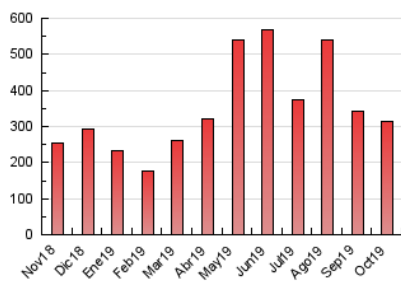

Páginas (x 1000)