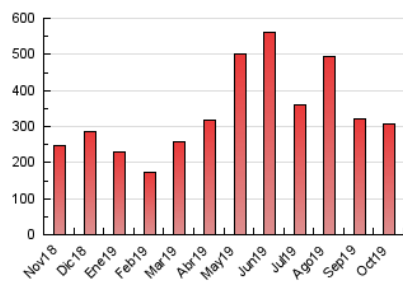

Páginas (x 1000)