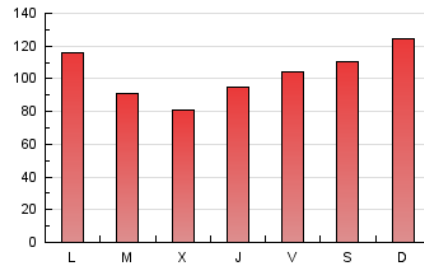

1. Cifras totales y promedios (Nacional e Internacional)

MES - AÑO	NAVEGADORES UNICOS	VISITAS	PAGINAS
Octubre - 2019	66.102	179.981	314.901
PROMEDIO DIARIO	4.869	5.806	10.158
PROMEDIO LUNES-VIERNES	4.681	5.557	9.610
PROMEDIO SABADO-DOMINGO	5.407	6.521	11.733
PAGINAS / VISITAS	1,75		
DURACION MEDIA VISITAS	0:01:16		
DURACION MEDIA PAGINAS	0:01:41		

2. Secciones (Nacional e Internacional)

	PAGINAS	%
HOME	60.479	19.21 %
RESTO	254.422	80.79 %

3. Por día del mes (Nacional e Internacional)

Día	N. únicos	Visitas	Páginas	Día	N. únicos	Visitas	Páginas	Día	N. únicos	Visitas	Páginas
1	4.268	5.116	8.832	11	4.766	5.878	10.091	21	5.487	6.662	12.005
2	3.736	4.317	7.140	12	6.722	8.128	13.357	22	4.240	4.904	8.669
3	2.129	2.463	4.786	13	8.155	9.944	16.143	23	4.072	4.919	8.680
4	3.502	4.376	7.992	14	6.167	7.240	11.678	24	7.085	8.953	15.893
5	3.268	3.845	7.197	15	4.575	5.342	8.553	25	6.403	7.431	12.569
6	3.830	4.538	7.999	16	3.043	3.536	5.941	26	4.821	5.505	9.244
7	4.331	5.143	9.029	17	3.906	4.628	8.556	27	6.749	7.948	14.110
8	3.859	4.555	8.053	18	5.573	6.336	10.966	28	6.819	8.036	13.599
9	3.579	4.236	7.113	19	5.341	6.834	14.306	29	5.493	6.477	11.384
10	4.857	5.813	9.638	20	4.372	5.429	11.507	30	5.726	6.661	11.472
								31	4.056	4.788	8.399

4. Gráficas (Nacional e Internacional)

4.1 Por día de la semana (promedio)

N. únicos / Visitas (x 100)

Páginas (x 100)

4.2 Por franja horaria (promedio)

Visitas (x 1000)

Páginas (x 1000)

4.3 Por meses