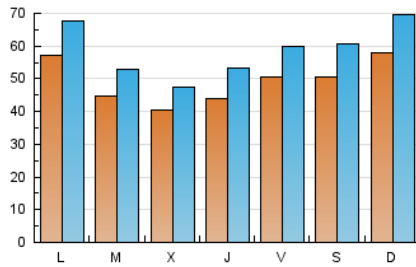

1. Cifras totales y promedios (Nacional e Internacional)

MES - AÑO	NAVEGADORES UNICOS	VISITAS	PAGINAS
Octubre - 2019	66.102	179.981	314.901
PROMEDIO DIARIO	4.869	5.806	10.158
PROMEDIO LUNES-VIERNES	4.681	5.557	9.610
PROMEDIO SABADO-DOMINGO	5.407	6.521	11.733
PAGINAS / VISITAS	1,75		
DURACION MEDIA VISITAS	0:01:16		
DURACION MEDIA PAGINAS	0:01:41		

2. Secciones (Nacional e Internacional)

	PAGINAS	%
HOME	60.479	19.21 %
RESTO	254.422	80.79 %

3. Por día del mes (Nacional e Internacional)

Día	N. únicos	Visitas	Páginas	Día	N. únicos	Visitas	Páginas	Día	N. únicos	Visitas	Páginas
1	4.268	5.116	8.832	11	4.766	5.878	10.091	21	5.487	6.662	12.005
2	3.736	4.317	7.140	12	6.722	8.128	13.357	22	4.240	4.904	8.669
3	2.129	2.463	4.786	13	8.155	9.944	16.143	23	4.072	4.919	8.680
4	3.502	4.376	7.992	14	6.167	7.240	11.678	24	7.085	8.953	15.893
5	3.268	3.845	7.197	15	4.575	5.342	8.553	25	6.403	7.431	12.569
6	3.830	4.538	7.999	16	3.043	3.536	5.941	26	4.821	5.505	9.244
7	4.331	5.143	9.029	17	3.906	4.628	8.556	27	6.749	7.948	14.110
8	3.859	4.555	8.053	18	5.573	6.336	10.966	28	6.819	8.036	13.599
9	3.579	4.236	7.113	19	5.341	6.834	14.306	29	5.493	6.477	11.384
10	4.857	5.813	9.638	20	4.372	5.429	11.507	30	5.726	6.661	11.472
								31	4.056	4.788	8.399

4. Gráficas (Nacional e Internacional)

4.1 Por día de la semana (promedio)

N. únicos / Visitas (x 100)

Páginas (x 100)

4.2 Por franja horaria (promedio)

Visitas (x 1000)

Páginas (x 1000)

4.3 Por meses