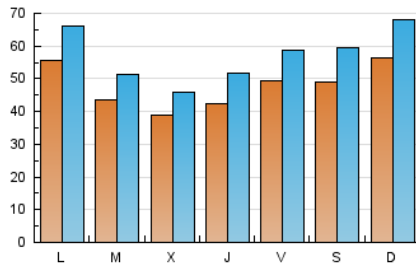

1. Cifras totales y promedios (Nacional)

MES - AÑO	NAVEGADORES UNICOS	VISITAS	PAGINAS
Octubre - 2019	62.614	175.350	308.534
PROMEDIO DIARIO	4.729	5.656	9.953
PROMEDIO LUNES-VIERNES	4.538	5.404	9.400
PROMEDIO SABADO-DOMINGO	5.279	6.383	11.543
PAGINAS / VISITAS	1,76		
DURACION MEDIA VISITAS	0:01:16		
DURACION MEDIA PAGINAS	0:01:41		

2. Secciones (Nacional)

	PAGINAS	%
HOME	59.300	19.22 %
RESTO	249.234	80.78 %

3. Por día del mes (Nacional)

Día	N. únicos	Visitas	Páginas	Día	N. únicos	Visitas	Páginas	Día	N. únicos	Visitas	Páginas
1	4.136	4.975	8.638	11	4.613	5.714	9.882	21	5.368	6.537	11.836
2	3.624	4.199	6.887	12	6.580	7.968	13.127	22	4.132	4.793	8.516
3	2.043	2.375	4.675	13	7.975	9.750	15.875	23	3.970	4.812	8.548
4	3.410	4.276	7.844	14	5.999	7.016	11.417	24	6.840	8.705	15.484
5	3.176	3.751	7.087	15	4.402	5.156	8.298	25	6.240	7.277	12.363
6	3.738	4.440	7.882	16	2.937	3.428	5.812	26	4.692	5.369	9.064
7	4.221	5.027	8.868	17	3.777	4.489	8.376	27	6.611	7.795	13.925
8	3.729	4.416	7.874	18	5.435	6.189	10.757	28	6.607	7.796	13.276
9	3.442	4.094	6.937	19	5.215	6.691	14.086	29	5.287	6.261	11.097
10	4.705	5.648	9.420	20	4.245	5.298	11.294	30	5.568	6.489	11.216
								31	3.895	4.616	8.173

4. Gráficas (Nacional)

4.1 Por día de la semana (promedio)

N. únicos / Visitas (x 100)

Páginas (x 100)

4.2 Por franja horaria (promedio)

Visitas (x 1000)

Páginas (x 1000)

4.3 Por meses