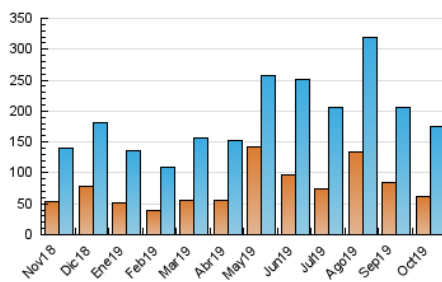

4.3 Por meses

N. únicos / Visitas (x 1000)