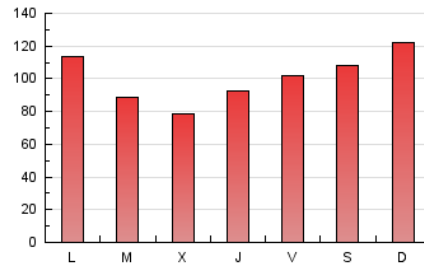

1. Cifras totales y promedios (Nacional)

MES - AÑO	NAVEGADORES UNICOS	VISITAS	PAGINAS
Octubre - 2019	62.614	175.350	308.534
PROMEDIO DIARIO	4.729	5.656	9.953
PROMEDIO LUNES-VIERNES	4.538	5.404	9.400
PROMEDIO SABADO-DOMINGO	5.279	6.383	11.543
PAGINAS / VISITAS	1,76		
DURACION MEDIA VISITAS	0:01:16		
DURACION MEDIA PAGINAS	0:01:41		

2. Secciones (Nacional)

	PAGINAS	%
HOME	59.300	19.22 %
RESTO	249.234	80.78 %

3. Por día del mes (Nacional)

Día	N. únicos	Visitas	Páginas	Día	N. únicos	Visitas	Páginas	Día	N. únicos	Visitas	Páginas
1	4.136	4.975	8.638	11	4.613	5.714	9.882	21	5.368	6.537	11.836
2	3.624	4.199	6.887	12	6.580	7.968	13.127	22	4.132	4.793	8.516
3	2.043	2.375	4.675	13	7.975	9.750	15.875	23	3.970	4.812	8.548
4	3.410	4.276	7.844	14	5.999	7.016	11.417	24	6.840	8.705	15.484
5	3.176	3.751	7.087	15	4.402	5.156	8.298	25	6.240	7.277	12.363
6	3.738	4.440	7.882	16	2.937	3.428	5.812	26	4.692	5.369	9.064
7	4.221	5.027	8.868	17	3.777	4.489	8.376	27	6.611	7.795	13.925
8	3.729	4.416	7.874	18	5.435	6.189	10.757	28	6.607	7.796	13.276
9	3.442	4.094	6.937	19	5.215	6.691	14.086	29	5.287	6.261	11.097
10	4.705	5.648	9.420	20	4.245	5.298	11.294	30	5.568	6.489	11.216
								31	3.895	4.616	8.173

4. Gráficas (Nacional)

4.1 Por día de la semana (promedio)

N. únicos / Visitas (x 100)

Páginas (x 100)

4.2 Por franja horaria (promedio)

Visitas (x 1000)

Páginas (x 1000)

4.3 Por meses