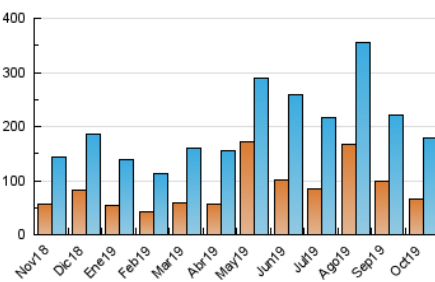

4.3 Por meses

N. únicos / Visitas (x 1000)