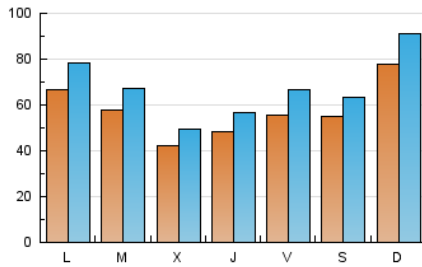

1. Cifras totales y promedios (Nacional)

MES - AÑO	NAVEGADORES UNICOS	VISITAS	PAGINAS
Septiembre - 2019	85.029	205.959	320.852
PROMEDIO DIARIO	5.857	6.865	10.695
PROMEDIO LUNES-VIERNES	5.467	6.432	10.176
PROMEDIO SABADO-DOMINGO	6.766	7.876	11.906
PAGINAS / VISITAS	1,56		
DURACION MEDIA VISITAS	0:01:03		
DURACION MEDIA PAGINAS	0:01:53		

2. Secciones (Nacional)

	PAGINAS	%
HOME	61.078	19.04 %
RESTO	259.774	80.96 %

3. Por día del mes (Nacional)

Día	N. únicos	Visitas	Páginas	Día	N. únicos	Visitas	Páginas	Día	N. únicos	Visitas	Páginas
1	10.245	12.635	19.056	11	5.419	6.270	9.737	21	5.100	5.909	9.186
2	6.471	7.739	12.596	12	5.275	6.011	9.342	22	7.803	8.951	12.950
3	6.001	7.164	11.478	13	6.193	7.487	11.164	23	6.269	7.545	12.145
4	4.960	5.864	9.097	14	6.901	8.005	11.699	24	5.692	6.716	10.582
5	4.790	5.588	8.891	15	8.926	9.977	13.593	25	3.172	3.683	6.066
6	5.454	6.395	9.939	16	7.159	8.067	11.917	26	3.990	4.794	8.069
7	5.461	6.187	9.236	17	5.455	6.259	9.936	27	6.122	7.350	11.962
8	6.849	7.946	11.351	18	3.390	3.983	6.651	28	4.530	5.263	9.254
9	7.181	8.494	12.138	19	5.356	6.361	10.258	29	5.079	6.009	10.830
10	5.854	6.761	10.515	20	4.420	5.341	9.219	30	6.181	7.205	11.995

4. Gráficas (Nacional)

4.1 Por día de la semana (promedio)

N. únicos / Visitas (x 100)

Páginas (x 100)

4.2 Por franja horaria (promedio)

Visitas (x 1000)

Páginas (x 1000)

4.3 Por meses