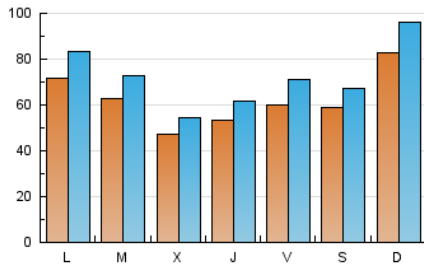

1. Cifras totales y promedios (Nacional e Internacional)

MES - AÑO	NAVEGADORES UNICOS	VISITAS	PAGINAS
Septiembre - 2019	98.623	220.917	340.609
PROMEDIO DIARIO	6.341	7.364	11.354
PROMEDIO LUNES-VIERNES	5.965	6.946	10.845
PROMEDIO SABADO-DOMINGO	7.217	8.340	12.541
PAGINAS / VISITAS	1,54		
DURACION MEDIA VISITAS	0:01:00		
DURACION MEDIA PAGINAS	0:01:51		

2. Secciones (Nacional e Internacional)

	PAGINAS	%
HOME	61.941	18.19 %
RESTO	278.668	81.81 %

3. Por día del mes (Nacional e Internacional)

Día	N. únicos	Visitas	Páginas	Día	N. únicos	Visitas	Páginas	Día	N. únicos	Visitas	Páginas
1	10.769	13.173	19.786	11	6.267	7.181	10.868	21	5.340	6.163	9.534
2	6.964	8.249	13.278	12	5.999	6.737	10.269	22	8.060	9.215	13.325
3	6.382	7.620	12.079	13	6.897	8.193	12.057	23	6.580	7.845	12.548
4	5.302	6.216	9.531	14	7.388	8.510	12.315	24	6.033	7.065	11.071
5	5.232	6.039	9.467	15	9.397	10.465	14.193	25	3.553	4.077	6.628
6	5.920	6.869	10.512	16	7.918	8.843	12.878	26	4.426	5.248	8.690
7	5.897	6.632	9.760	17	5.932	6.748	10.549	27	6.548	7.796	12.666
8	7.330	8.441	11.972	18	3.810	4.414	7.210	28	4.884	5.629	9.838
9	7.824	9.128	12.921	19	5.703	6.717	10.727	29	5.886	6.831	12.143
10	6.697	7.620	11.572	20	4.679	5.608	9.568	30	6.607	7.645	12.654

4. Gráficas (Nacional e Internacional)

4.1 Por día de la semana (promedio)

N. únicos / Visitas (x 100)

Páginas (x 100)

4.2 Por franja horaria (promedio)

Visitas (x 1000)

Páginas (x 1000)

4.3 Por meses