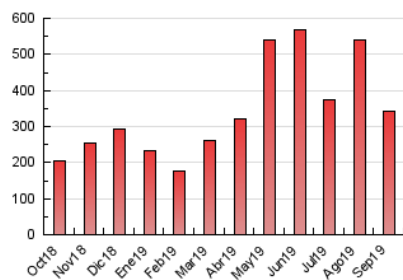

Páginas (x 1000)