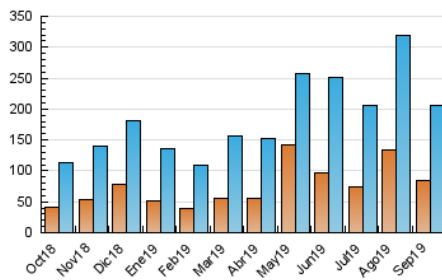

4.3 Por meses

N. únicos / Visitas (x 1000)