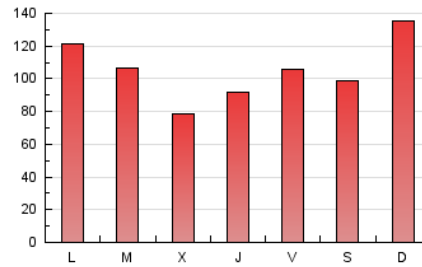

1. Cifras totales y promedios (Nacional)

MES - AÑO	NAVEGADORES UNICOS	VISITAS	PAGINAS
Septiembre - 2019	85.029	205.959	320.852
PROMEDIO DIARIO	5.857	6.865	10.695
PROMEDIO LUNES-VIERNES	5.467	6.432	10.176
PROMEDIO SABADO-DOMINGO	6.766	7.876	11.906
PAGINAS / VISITAS	1,56		
DURACION MEDIA VISITAS	0:01:03		
DURACION MEDIA PAGINAS	0:01:53		

2. Secciones (Nacional)

	PAGINAS	%
HOME	61.078	19.04 %
RESTO	259.774	80.96 %

3. Por día del mes (Nacional)

Día	N. únicos	Visitas	Páginas	Día	N. únicos	Visitas	Páginas	Día	N. únicos	Visitas	Páginas
1	10.245	12.635	19.056	11	5.419	6.270	9.737	21	5.100	5.909	9.186
2	6.471	7.739	12.596	12	5.275	6.011	9.342	22	7.803	8.951	12.950
3	6.001	7.164	11.478	13	6.193	7.487	11.164	23	6.269	7.545	12.145
4	4.960	5.864	9.097	14	6.901	8.005	11.699	24	5.692	6.716	10.582
5	4.790	5.588	8.891	15	8.926	9.977	13.593	25	3.172	3.683	6.066
6	5.454	6.395	9.939	16	7.159	8.067	11.917	26	3.990	4.794	8.069
7	5.461	6.187	9.236	17	5.455	6.259	9.936	27	6.122	7.350	11.962
8	6.849	7.946	11.351	18	3.390	3.983	6.651	28	4.530	5.263	9.254
9	7.181	8.494	12.138	19	5.356	6.361	10.258	29	5.079	6.009	10.830
10	5.854	6.761	10.515	20	4.420	5.341	9.219	30	6.181	7.205	11.995

4. Gráficas (Nacional)

4.1 Por día de la semana (promedio)

N. únicos / Visitas (x 100)

Páginas (x 100)

4.2 Por franja horaria (promedio)

Visitas (x 1000)

Páginas (x 1000)

4.3 Por meses