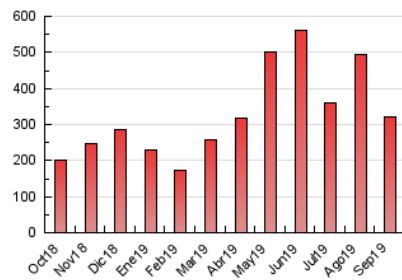

Páginas (x 1000)