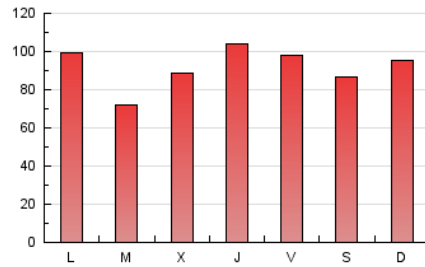

1. Cifras totales y promedios (Nacional e Internacional)

MES - AÑO	NAVEGADORES UNICOS	VISITAS	PAGINAS
Agosto - 2024	88.042	182.618	286.365
PROMEDIO DIARIO	4.985	5.891	9.238
PROMEDIO LUNES-VIERNES	4.961	5.898	9.317
PROMEDIO SABADO-DOMINGO	5.044	5.872	9.044
PAGINAS / VISITAS	1,57		
DURACION MEDIA VISITAS	0:02:06		
TIEMPO INTERACCIÓN MEDIO	0:02:02		

2. Secciones (Nacional e Internacional)

	PAGINAS	%
HOME	67.002	23.40 %
RESTO	219.363	76.60 %

3. Por día del mes (Nacional e Internacional)

Día	N. únicos	Visitas	Páginas	Día	N. únicos	Visitas	Páginas	Día	N. únicos	Visitas	Páginas
1	3.676	4.232	6.648	11	5.147	6.076	9.134	21	5.852	6.718	10.339
2	2.912	3.452	5.627	12	5.655	6.879	10.452	22	5.136	6.100	9.585
3	2.552	3.099	5.054	13	4.807	5.813	9.551	23	4.654	5.371	8.673
4	3.735	4.313	6.419	14	5.205	5.966	9.496	24	4.827	5.744	8.924
5	3.910	4.636	7.238	15	4.632	5.331	8.778	25	6.154	6.894	10.646
6	3.739	4.368	7.010	16	5.203	6.089	9.820	26	5.697	6.858	10.669
7	3.746	4.403	7.211	17	5.446	6.289	9.977	27	791	809	829
8	8.060	10.084	16.619	18	7.551	8.720	11.933	28	4.548	5.398	8.300
9	7.159	9.040	15.387	19	6.659	7.957	11.418	29	5.892	7.183	10.373
10	5.516	6.450	10.895	20	6.385	7.504	11.456	30	4.826	5.575	9.494
								31	4.472	5.267	8.410

4. Gráficas (Nacional e Internacional)

4.1 Por día de la semana (promedio)

N. únicos / Visitas (x 100)

Páginas (x 100)

4.2 Por franja horaria (promedio)

Visitas_ (x 1000)

Páginas (x 1000)

4.3 Por meses