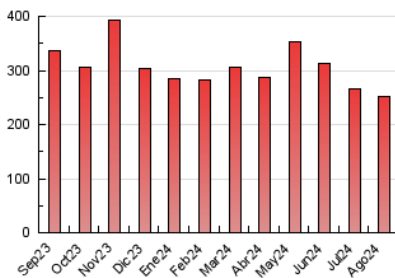

1. Cifras totales y promedios (Nacional)

MES - AÑO	NAVEGADORES UNICOS	VISITAS	PAGINAS
Agosto - 2024	57.679	149.471	251.650
PROMEDIO DIARIO	3.948	4.822	8.118
PROMEDIO LUNES-VIERNES	4.053	4.960	8.325
PROMEDIO SABADO-DOMINGO	3.691	4.484	7.611
PAGINAS / VISITAS	1,68		
DURACION MEDIA VISITAS	0:02:28		
TIEMPO INTERACCIÓN MEDIO	0:03:04		

2. Secciones (Nacional)

	PAGINAS	%
HOME	65.817	26.15 %
RESTO	185.833	73.85 %

3. Por día del mes (Nacional)

Día	N. únicos	Visitas	Páginas	Día	N. únicos	Visitas	Páginas	Día	N. únicos	Visitas	Páginas
1	3.150	3.677	6.083	11	4.008	4.894	7.947	21	4.930	5.780	9.306
2	2.248	2.742	4.922	12	4.660	5.866	9.378	22	4.152	5.094	8.510
3	1.980	2.494	4.455	13	4.127	5.056	8.796	23	3.837	4.544	7.786
4	2.419	2.944	5.050	14	3.721	4.461	7.920	24	3.842	4.729	7.887
5	3.133	3.858	6.373	15	3.588	4.304	7.661	25	4.877	5.661	9.270
6	2.897	3.526	6.098	16	3.961	4.851	8.500	26	4.801	5.863	9.702
7	2.835	3.471	6.244	17	3.768	4.593	8.186	27	-	-	-
8	7.388	9.462	15.759	18	4.140	5.142	8.346	28	4.038	4.868	7.728
9	6.467	8.298	14.598	19	4.426	5.567	9.044	29	5.264	6.544	9.689
10	4.567	5.476	9.872	20	5.245	6.237	10.164	30	4.291	5.040	8.887
								31	3.620	4.427	7.489

4. Gráficas (Nacional)

4.1 Por día de la semana (promedio)

N. únicos / Visitas (x 100)

Páginas (x 100)

4.2 Por franja horaria (promedio)

Visitas_ (x 1000)

Páginas (x 1000)

4.3 Por meses

N. únicos / Visitas (x 1000)

Páginas (x 1000)

5. Observaciones

Este Medio Electrónico de Comunicación ha sido medido por la herramienta Google Analytics de Google (GA4).

Nota: Debido a un fallo técnico en la herramienta de medición, no relacionado con OJD interactiva, los datos del 27/08/2024 pueden estar incompletos.