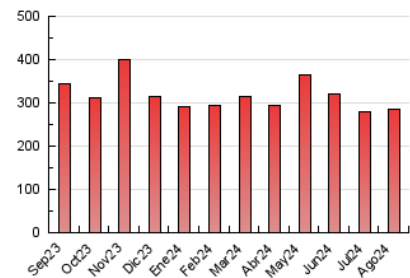

Páginas (x 1000)