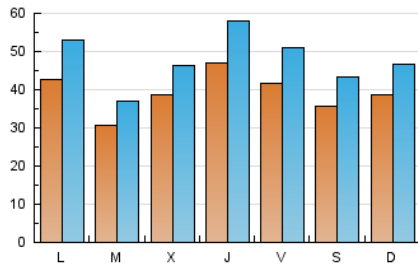

1. Cifras totales y promedios (Nacional)

MES - AÑO	NAVEGADORES UNICOS	VISITAS	PAGINAS
Agosto - 2024	57.679	149.471	251.650
PROMEDIO DIARIO	3.948	4.822	8.118
PROMEDIO LUNES-VIERNES	4.053	4.960	8.325
PROMEDIO SABADO-DOMINGO	3.691	4.484	7.611
PAGINAS / VISITAS	1,68		
DURACION MEDIA VISITAS	0:02:28		
TIEMPO INTERACCIÓN MEDIO	0:03:04		

2. Secciones (Nacional)

	PAGINAS	%
HOME	65.817	26.15 %
RESTO	185.833	73.85 %

3. Por día del mes (Nacional)

Día	N. únicos	Visitas	Páginas	Día	N. únicos	Visitas	Páginas	Día	N. únicos	Visitas	Páginas
1	3.150	3.677	6.083	11	4.008	4.894	7.947	21	4.930	5.780	9.306
2	2.248	2.742	4.922	12	4.660	5.866	9.378	22	4.152	5.094	8.510
3	1.980	2.494	4.455	13	4.127	5.056	8.796	23	3.837	4.544	7.786
4	2.419	2.944	5.050	14	3.721	4.461	7.920	24	3.842	4.729	7.887
5	3.133	3.858	6.373	15	3.588	4.304	7.661	25	4.877	5.661	9.270
6	2.897	3.526	6.098	16	3.961	4.851	8.500	26	4.801	5.863	9.702
7	2.835	3.471	6.244	17	3.768	4.593	8.186	27	-	-	-
8	7.388	9.462	15.759	18	4.140	5.142	8.346	28	4.038	4.868	7.728
9	6.467	8.298	14.598	19	4.426	5.567	9.044	29	5.264	6.544	9.689
10	4.567	5.476	9.872	20	5.245	6.237	10.164	30	4.291	5.040	8.887
								31	3.620	4.427	7.489

4. Gráficas (Nacional)

4.1 Por día de la semana (promedio)

N. únicos / Visitas (x 100)

Páginas (x 100)

4.2 Por franja horaria (promedio)

Visitas_ (x 1000)

Páginas (x 1000)

4.3 Por meses

N. únicos / Visitas (x 1000)

Páginas (x 1000)

5. Observaciones

Este Medio Electrónico de Comunicación ha sido medido por la herramienta Google Analytics de Google (GA4).

Nota: Debido a un fallo técnico en la herramienta de medición, no relacionado con OJD interactiva, los datos del 27/08/2024 pueden estar incompletos.