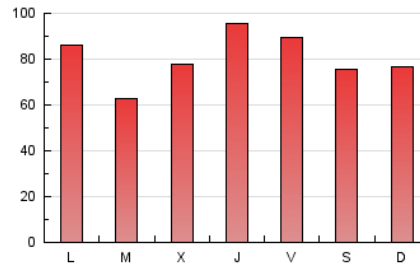

1. Cifras totales y promedios (Nacional)

MES - AÑO	NAVEGADORES UNICOS	VISITAS	PAGINAS
Agosto - 2024	57.679	149.471	251.650
PROMEDIO DIARIO	3.948	4.822	8.118
PROMEDIO LUNES-VIERNES	4.053	4.960	8.325
PROMEDIO SABADO-DOMINGO	3.691	4.484	7.611
PAGINAS / VISITAS	1,68		
DURACION MEDIA VISITAS	0:02:28		
TIEMPO INTERACCIÓN MEDIO	0:03:04		

2. Secciones (Nacional)

	PAGINAS	%
HOME	65.817	26.15 %
RESTO	185.833	73.85 %

3. Por día del mes (Nacional)

Día	N. únicos	Visitas	Páginas	Día	N. únicos	Visitas	Páginas	Día	N. únicos	Visitas	Páginas
1	3.150	3.677	6.083	11	4.008	4.894	7.947	21	4.930	5.780	9.306
2	2.248	2.742	4.922	12	4.660	5.866	9.378	22	4.152	5.094	8.510
3	1.980	2.494	4.455	13	4.127	5.056	8.796	23	3.837	4.544	7.786
4	2.419	2.944	5.050	14	3.721	4.461	7.920	24	3.842	4.729	7.887
5	3.133	3.858	6.373	15	3.588	4.304	7.661	25	4.877	5.661	9.270
6	2.897	3.526	6.098	16	3.961	4.851	8.500	26	4.801	5.863	9.702
7	2.835	3.471	6.244	17	3.768	4.593	8.186	27	-	-	-
8	7.388	9.462	15.759	18	4.140	5.142	8.346	28	4.038	4.868	7.728
9	6.467	8.298	14.598	19	4.426	5.567	9.044	29	5.264	6.544	9.689
10	4.567	5.476	9.872	20	5.245	6.237	10.164	30	4.291	5.040	8.887
								31	3.620	4.427	7.489

4. Gráficas (Nacional)

4.1 Por día de la semana (promedio)

N. únicos / Visitas (x 100)

Páginas (x 100)

4.2 Por franja horaria (promedio)

Visitas_ (x 1000)

Páginas (x 1000)

4.3 Por meses