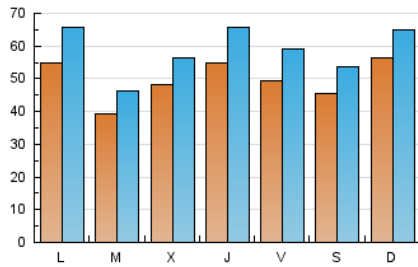

1. Cifras totales y promedios (Nacional e Internacional)

MES - AÑO	NAVEGADORES UNICOS	VISITAS	PAGINAS
Agosto - 2024	88.042	182.618	286.365
PROMEDIO DIARIO	4.985	5.891	9.238
PROMEDIO LUNES-VIERNES	4.961	5.898	9.317
PROMEDIO SABADO-DOMINGO	5.044	5.872	9.044
PAGINAS / VISITAS	1,57		
DURACION MEDIA VISITAS	0:02:06		
TIEMPO INTERACCIÓN MEDIO	0:02:02		

2. Secciones (Nacional e Internacional)

	PAGINAS	%
HOME	67.002	23.40 %
RESTO	219.363	76.60 %

3. Por día del mes (Nacional e Internacional)

Día	N. únicos	Visitas	Páginas	Día	N. únicos	Visitas	Páginas	Día	N. únicos	Visitas	Páginas
1	3.676	4.232	6.648	11	5.147	6.076	9.134	21	5.852	6.718	10.339
2	2.912	3.452	5.627	12	5.655	6.879	10.452	22	5.136	6.100	9.585
3	2.552	3.099	5.054	13	4.807	5.813	9.551	23	4.654	5.371	8.673
4	3.735	4.313	6.419	14	5.205	5.966	9.496	24	4.827	5.744	8.924
5	3.910	4.636	7.238	15	4.632	5.331	8.778	25	6.154	6.894	10.646
6	3.739	4.368	7.010	16	5.203	6.089	9.820	26	5.697	6.858	10.669
7	3.746	4.403	7.211	17	5.446	6.289	9.977	27	791	809	829
8	8.060	10.084	16.619	18	7.551	8.720	11.933	28	4.548	5.398	8.300
9	7.159	9.040	15.387	19	6.659	7.957	11.418	29	5.892	7.183	10.373
10	5.516	6.450	10.895	20	6.385	7.504	11.456	30	4.826	5.575	9.494
								31	4.472	5.267	8.410

4. Gráficas (Nacional e Internacional)

4.1 Por día de la semana (promedio)

N. únicos / Visitas (x 100)

Páginas (x 100)

4.2 Por franja horaria (promedio)

Visitas_ (x 1000)

Páginas (x 1000)

4.3 Por meses