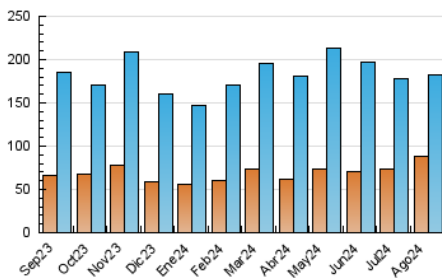

4.3 Por meses

N. únicos / Visitas (x 1000)