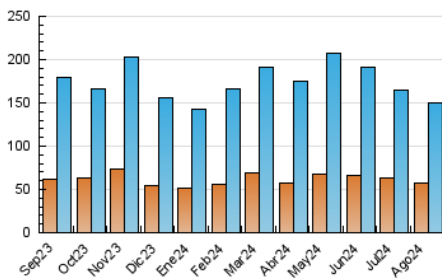

1. Cifras totales y promedios (Nacional)

MES - AÑO	NAVEGADORES UNICOS	VISITAS	PAGINAS
Agosto - 2024	57.679	149.471	251.650
PROMEDIO DIARIO	3.948	4.822	8.118
PROMEDIO LUNES-VIERNES	4.053	4.960	8.325
PROMEDIO SABADO-DOMINGO	3.691	4.484	7.611
PAGINAS / VISITAS	1,68		
DURACION MEDIA VISITAS	0:02:28		
TIEMPO INTERACCIÓN MEDIO	0:03:04		

2. Secciones (Nacional)

	PAGINAS	%
HOME	65.817	26.15 %
RESTO	185.833	73.85 %

3. Por día del mes (Nacional)

Día	N. únicos	Visitas	Páginas	Día	N. únicos	Visitas	Páginas	Día	N. únicos	Visitas	Páginas
1	3.150	3.677	6.083	11	4.008	4.894	7.947	21	4.930	5.780	9.306
2	2.248	2.742	4.922	12	4.660	5.866	9.378	22	4.152	5.094	8.510
3	1.980	2.494	4.455	13	4.127	5.056	8.796	23	3.837	4.544	7.786
4	2.419	2.944	5.050	14	3.721	4.461	7.920	24	3.842	4.729	7.887
5	3.133	3.858	6.373	15	3.588	4.304	7.661	25	4.877	5.661	9.270
6	2.897	3.526	6.098	16	3.961	4.851	8.500	26	4.801	5.863	9.702
7	2.835	3.471	6.244	17	3.768	4.593	8.186	27	-	-	-
8	7.388	9.462	15.759	18	4.140	5.142	8.346	28	4.038	4.868	7.728
9	6.467	8.298	14.598	19	4.426	5.567	9.044	29	5.264	6.544	9.689
10	4.567	5.476	9.872	20	5.245	6.237	10.164	30	4.291	5.040	8.887
								31	3.620	4.427	7.489

4. Gráficas (Nacional)

4.1 Por día de la semana (promedio)

N. únicos / Visitas (x 100)

Páginas (x 100)

4.2 Por franja horaria (promedio)

Visitas_ (x 1000)

Páginas (x 1000)

4.3 Por meses

N. únicos / Visitas (x 1000)

Páginas (x 1000)

5. Observaciones

Este Medio Electrónico de Comunicación ha sido medido por la herramienta Google Analytics de Google (GA4).

Nota: Debido a un fallo técnico en la herramienta de medición, no relacionado con OJD interactiva, los datos del 27/08/2024 pueden estar incompletos.